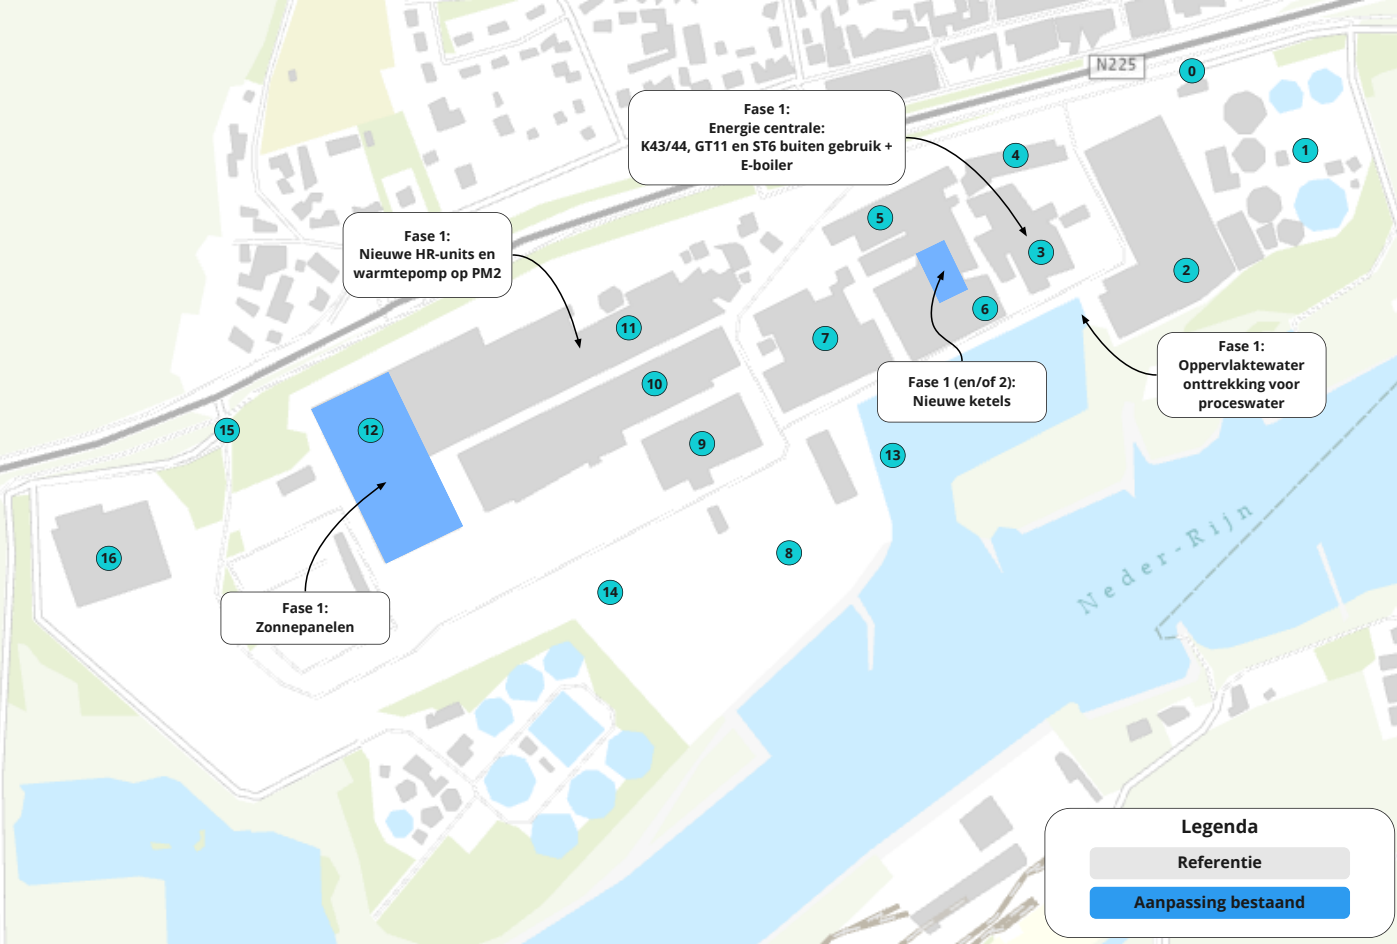

Wageningen-Hoog

Landgoed de Dorskamp

De Dorschkamp

Oranje Nassau's Oord

De Keijenberg

Renkum

Heelsum

De Noordberg

Smurfit  
Kappa  
Parenco

Rizema Bosweg

Rijnvallei

Uiterwaarden  
Neder-Rijn

Randwijk

Heteren

A50

Rijksweg

A50

A50

Kievits

Cardan

Bo

Wolfheze

- Nummers:**
- 0 In- en uitgang Veerweg
  - 1 Afvalwaterzuiveringsinstallatie (AWZI)
  - 2 Sortering huishoudelijk papier en karton (SK Recycling)
  - 3 Energiecentrale
  - 4 Flotatie en ontinkting installaties (FOI)
  - 5 Opslag pulp en gedeelte flotatie en ontinkting installaties
  - 6 Kantoorgebouw
  - 7 Ontijzeringsinstallatie grondwater / werkplaats / havengebouw / laboratorium
  - 8 Opslagplaats Old Corrugated Containers (OCC)
  - 9 ReCovered Fiber (RCF) installatie
  - 10 Papiermachine 1 (PM1)
  - 11 Papiermachine 2 (PM2)
  - 12 Magazijn (opslag eindproduct)
  - 13 Haven
  - 14 Biomassa opslag (inclusief verkleinen en zeven)
  - 15 In- en Uitgang Bokkedijk
  - 16 Opslag oud papier (Bokkedijk)