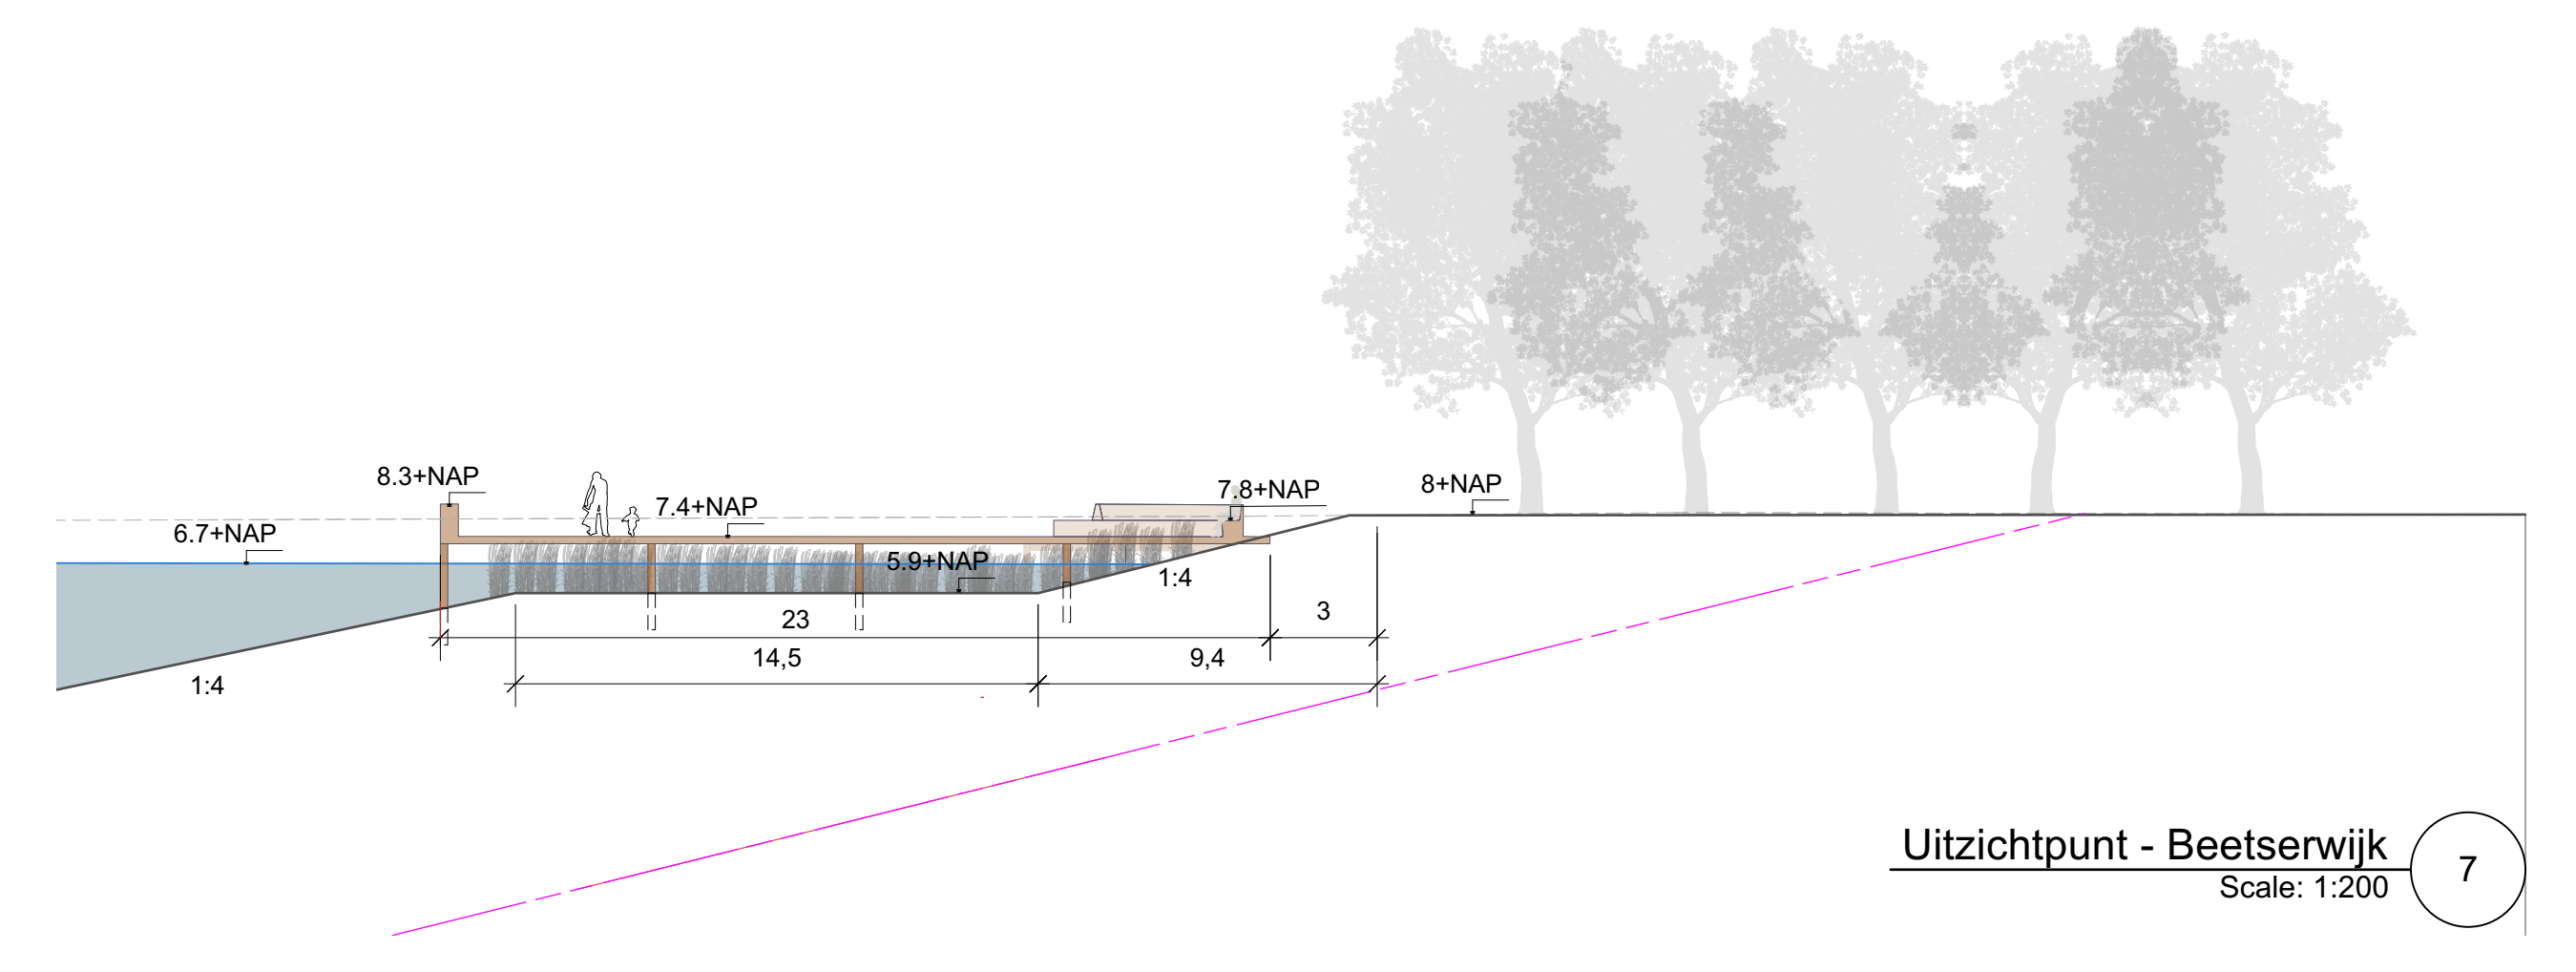

1 Westrand - Noord
Scale: 1:200

Oostrand - zuid
Scale: 1:200

Oostrand - noord
Scale: 1:200

2 Westrand - zuid
Scale: 1:200

Uitzichtpunt - Beetserswijk
Scale: 1:200

3 Zuidrand - in bos
Scale: 1:200

Zuidrand - langs plas
Scale: 1:200

6 Noordrand
Scale: 1:200

Beetserswijk
Scale: 1:200