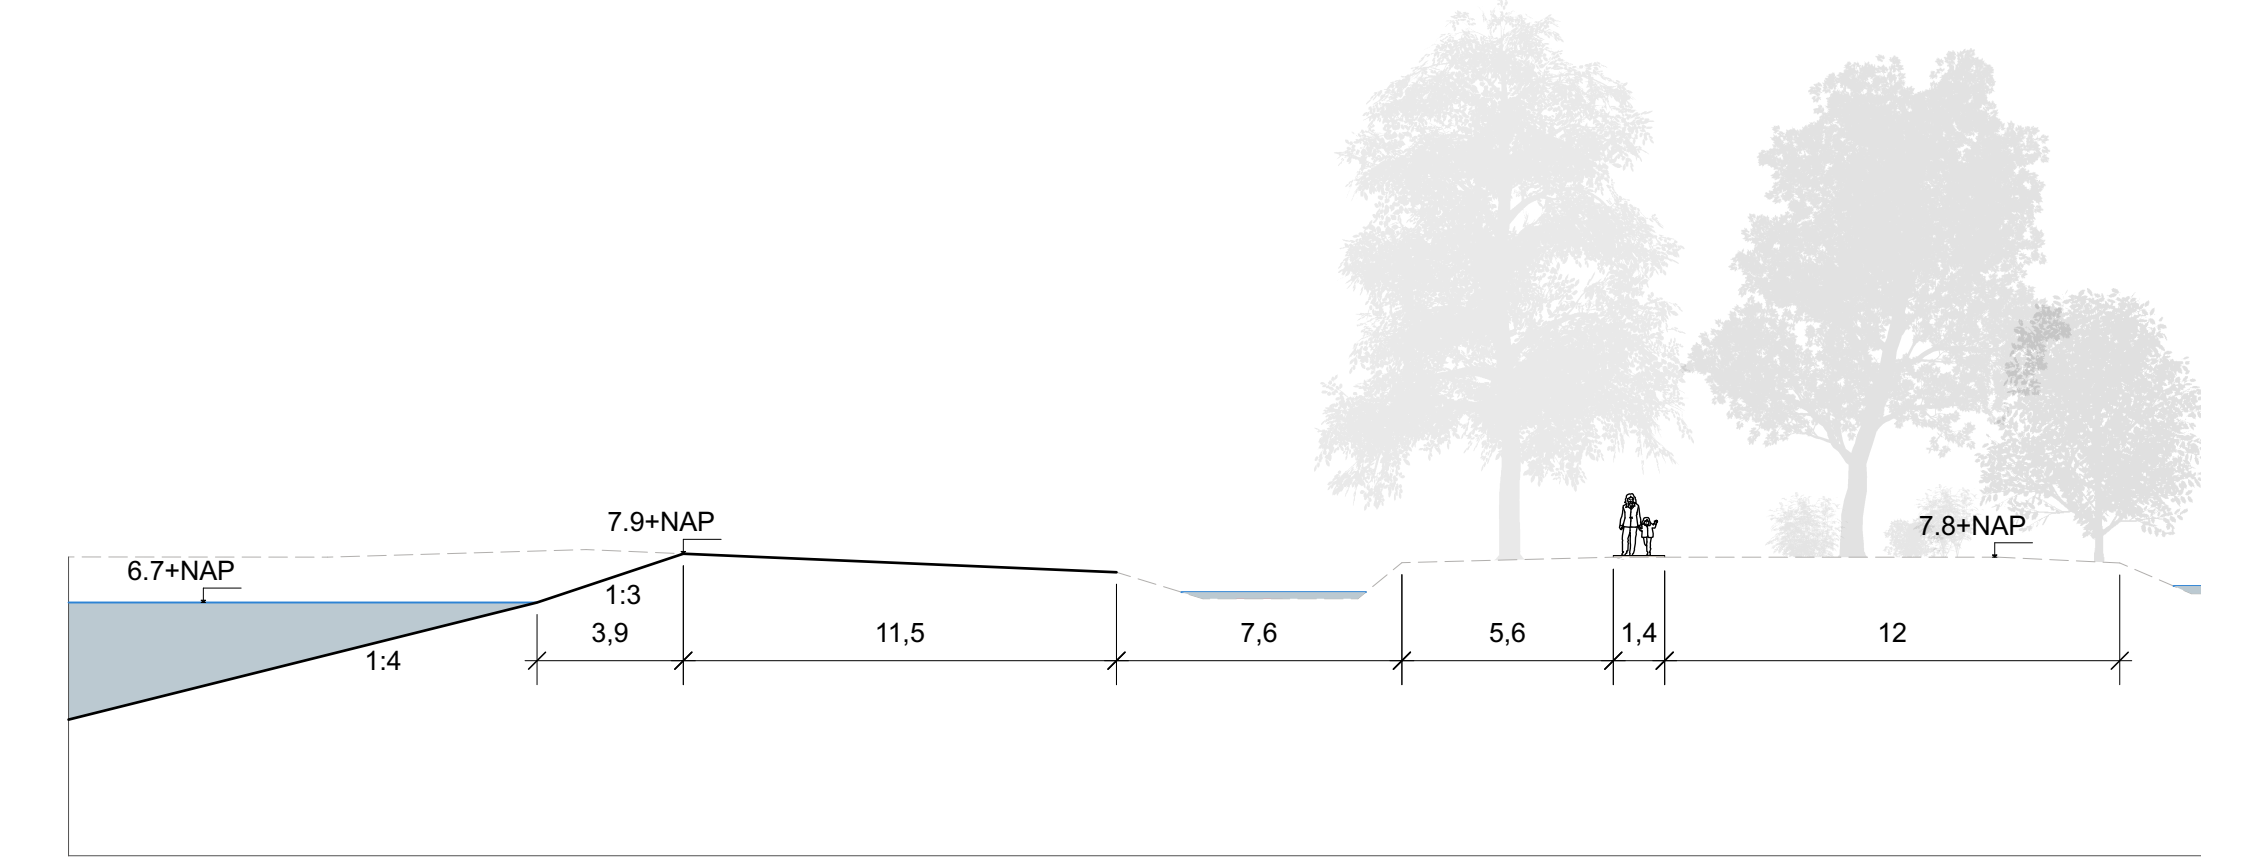

1 Westrand - Noord
Scale: 1:200

Oostrand - zuid
Scale: 1:200

Oostrand - noord
Scale: 1:200

2 Westrand - zuid
Scale: 1:200

Uitzichtpunt - Beetserswijk
Scale: 1:200

3 Zuidrand - in bos
Scale: 1:200

Zuidrand - langs plas
Scale: 1:200

6 Noordrand
Scale: 1:200

Beetserswijk
Scale: 1:200