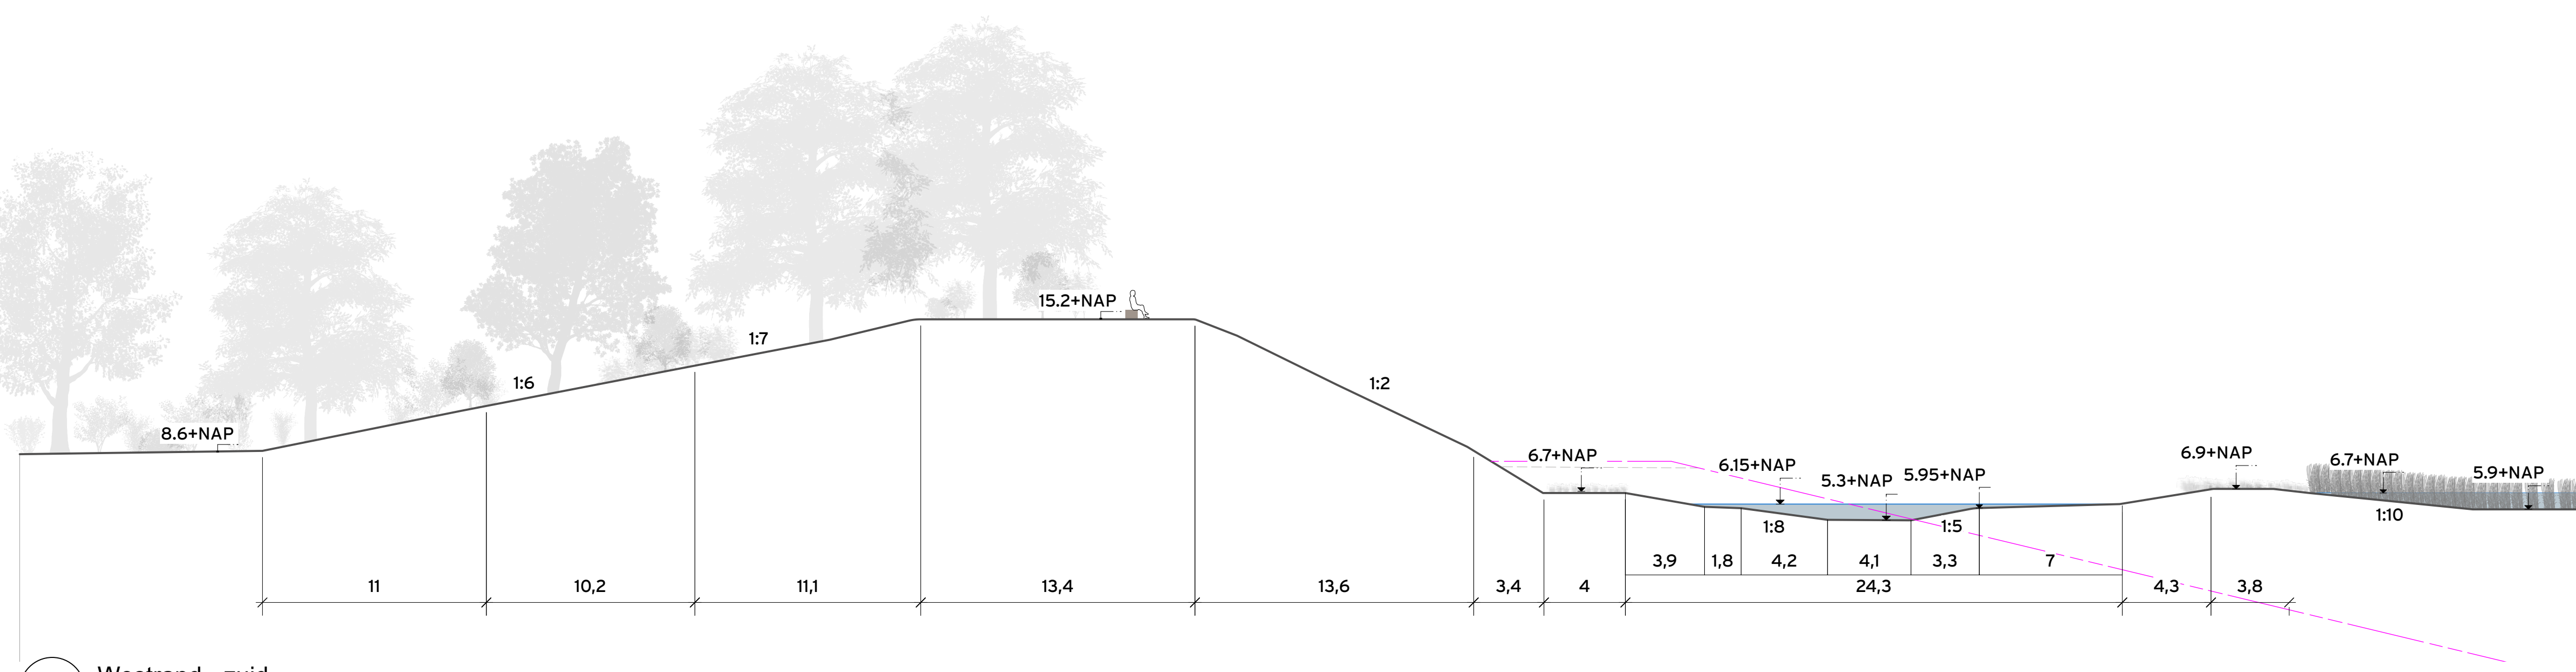

1 Westrand - Noord
Scale: 1:200

Oostrand - zuid
Scale: 1:200

Oostrand - noord
Scale: 1:200

2 Westrand - zuid
Scale: 1:200

Uitzichtpunt - Beetserswijk
Scale: 1:200

3 Zuidrand - in bos
Scale: 1:200

Zuidrand - langs plas
Scale: 1:200

6 Noordrand
Scale: 1:200

Beetserswijk
Scale: 1:200