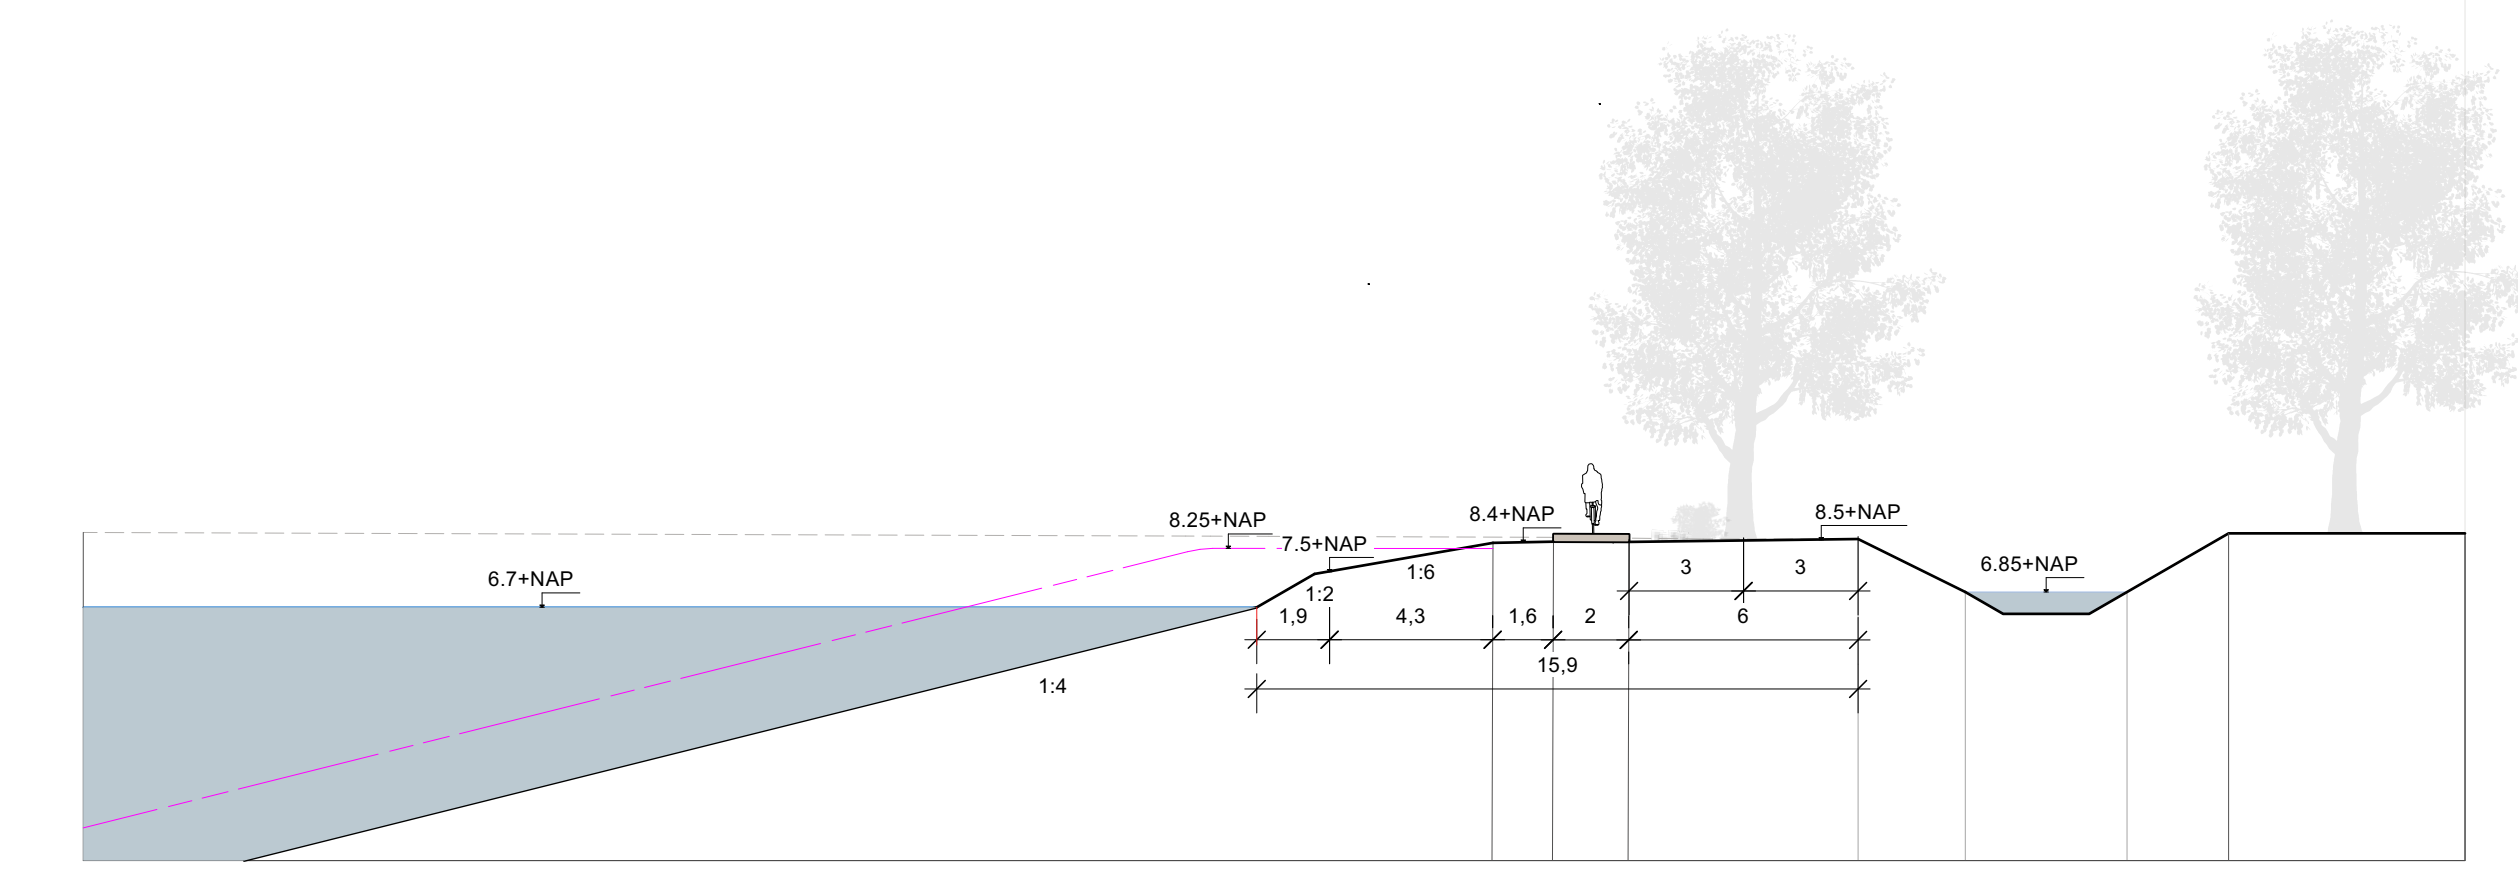

1 Westrand - Noord
Scale: 1:200

Oostrand - zuid
Scale: 1:200

Oostrand - noord
Scale: 1:200

2 Westrand - zuid
Scale: 1:200

Uitzichtpunt - Beetserswijk
Scale: 1:200

3 Zuidrand - in bos
Scale: 1:200

Zuidrand - langs plas
Scale: 1:200

6 Noordrand
Scale: 1:200

Beetserswijk
Scale: 1:200