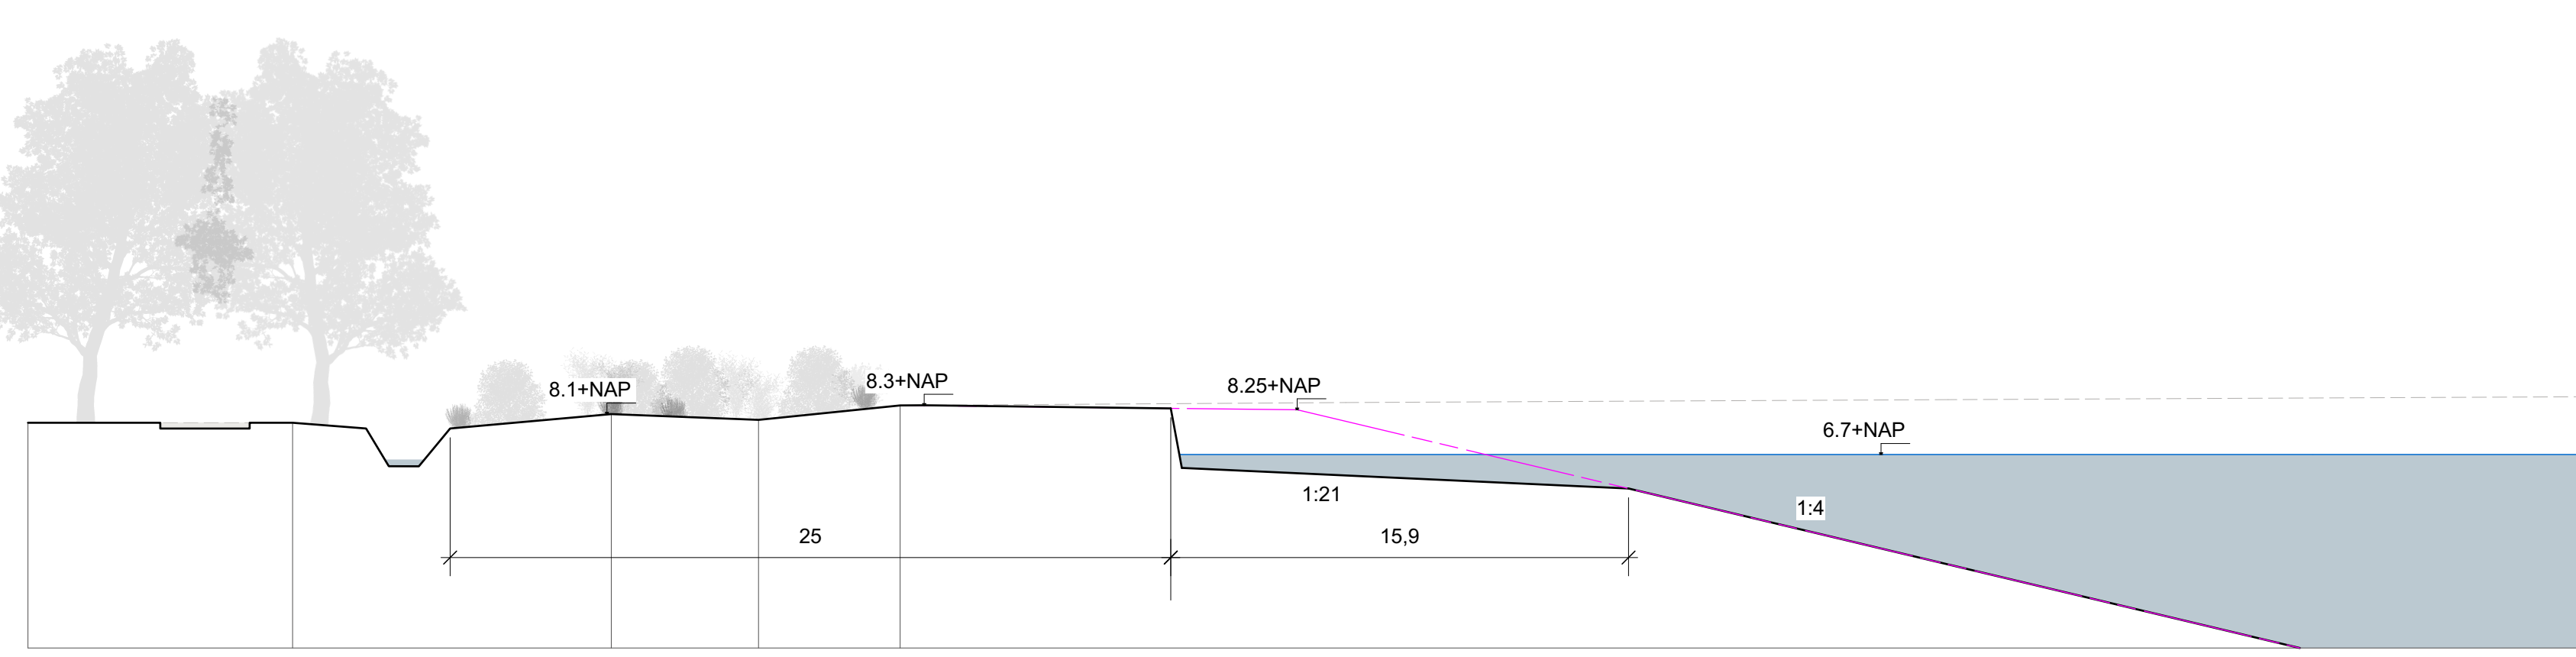

1 Westrand - Noord
Scale: 1:200

Oostrand - zuid
Scale: 1:200

Oostrand - noord
Scale: 1:200

2 Westrand - zuid
Scale: 1:200

Uitzichtpunt - Beetserswijk
Scale: 1:200

3 Zuidrand - in bos
Scale: 1:200

Zuidrand - langs plas
Scale: 1:200

6 Noordrand
Scale: 1:200

Beetserswijk
Scale: 1:200