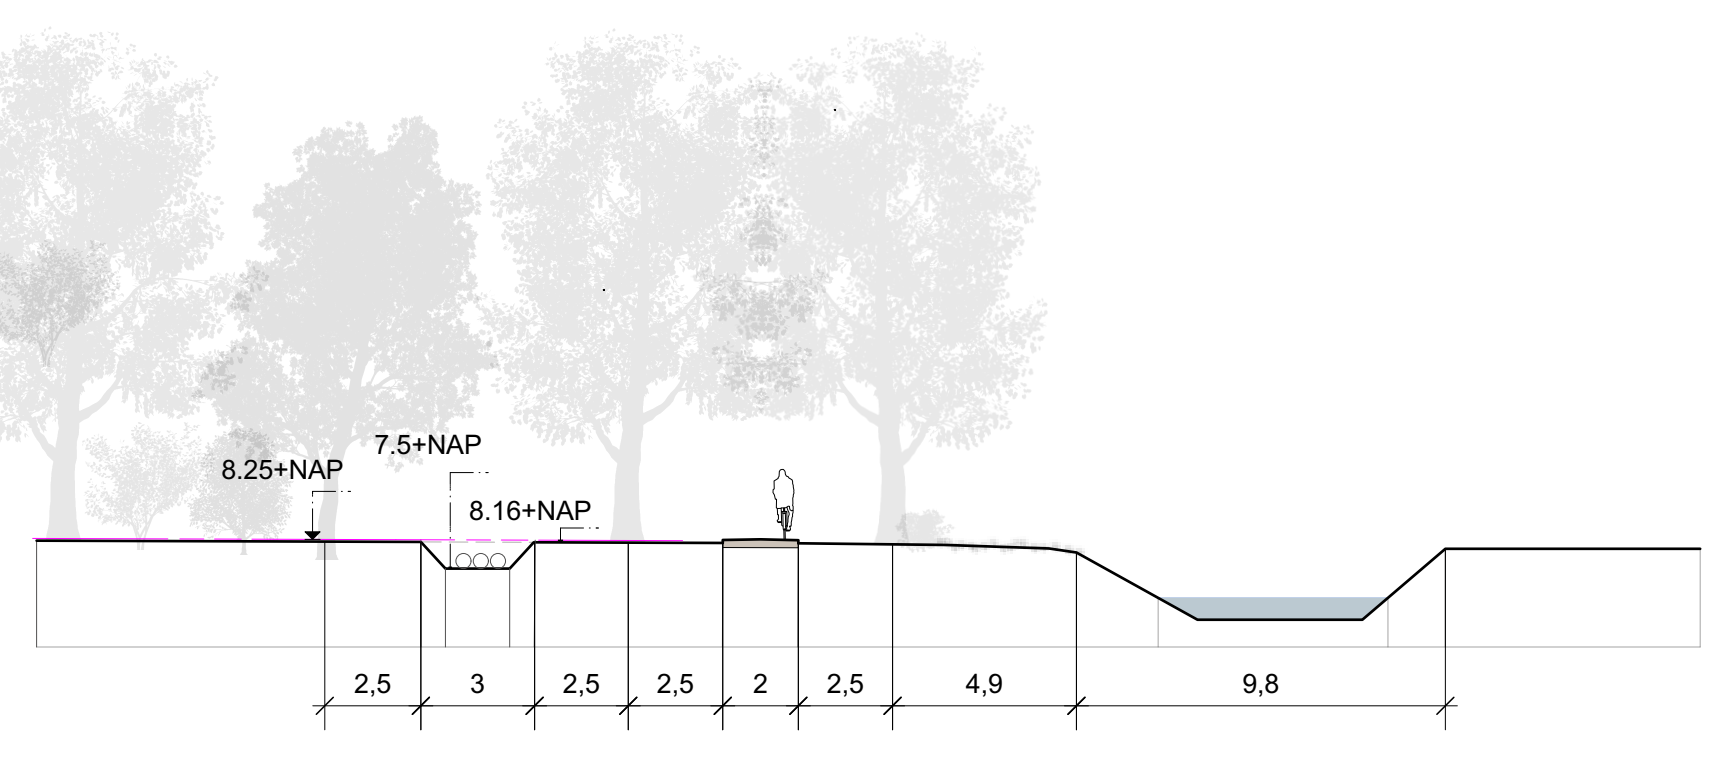

1 Westrand - Noord
Scale: 1:200

Oostrand - zuid
Scale: 1:200

Oostrand - noord
Scale: 1:200

2 Westrand - zuid
Scale: 1:200

Uitzichtpunt - Beetserswijk
Scale: 1:200

3 Zuidrand - in bos
Scale: 1:200

Zuidrand - langs plas
Scale: 1:200

6 Noordrand
Scale: 1:200

Beetserswijk
Scale: 1:200