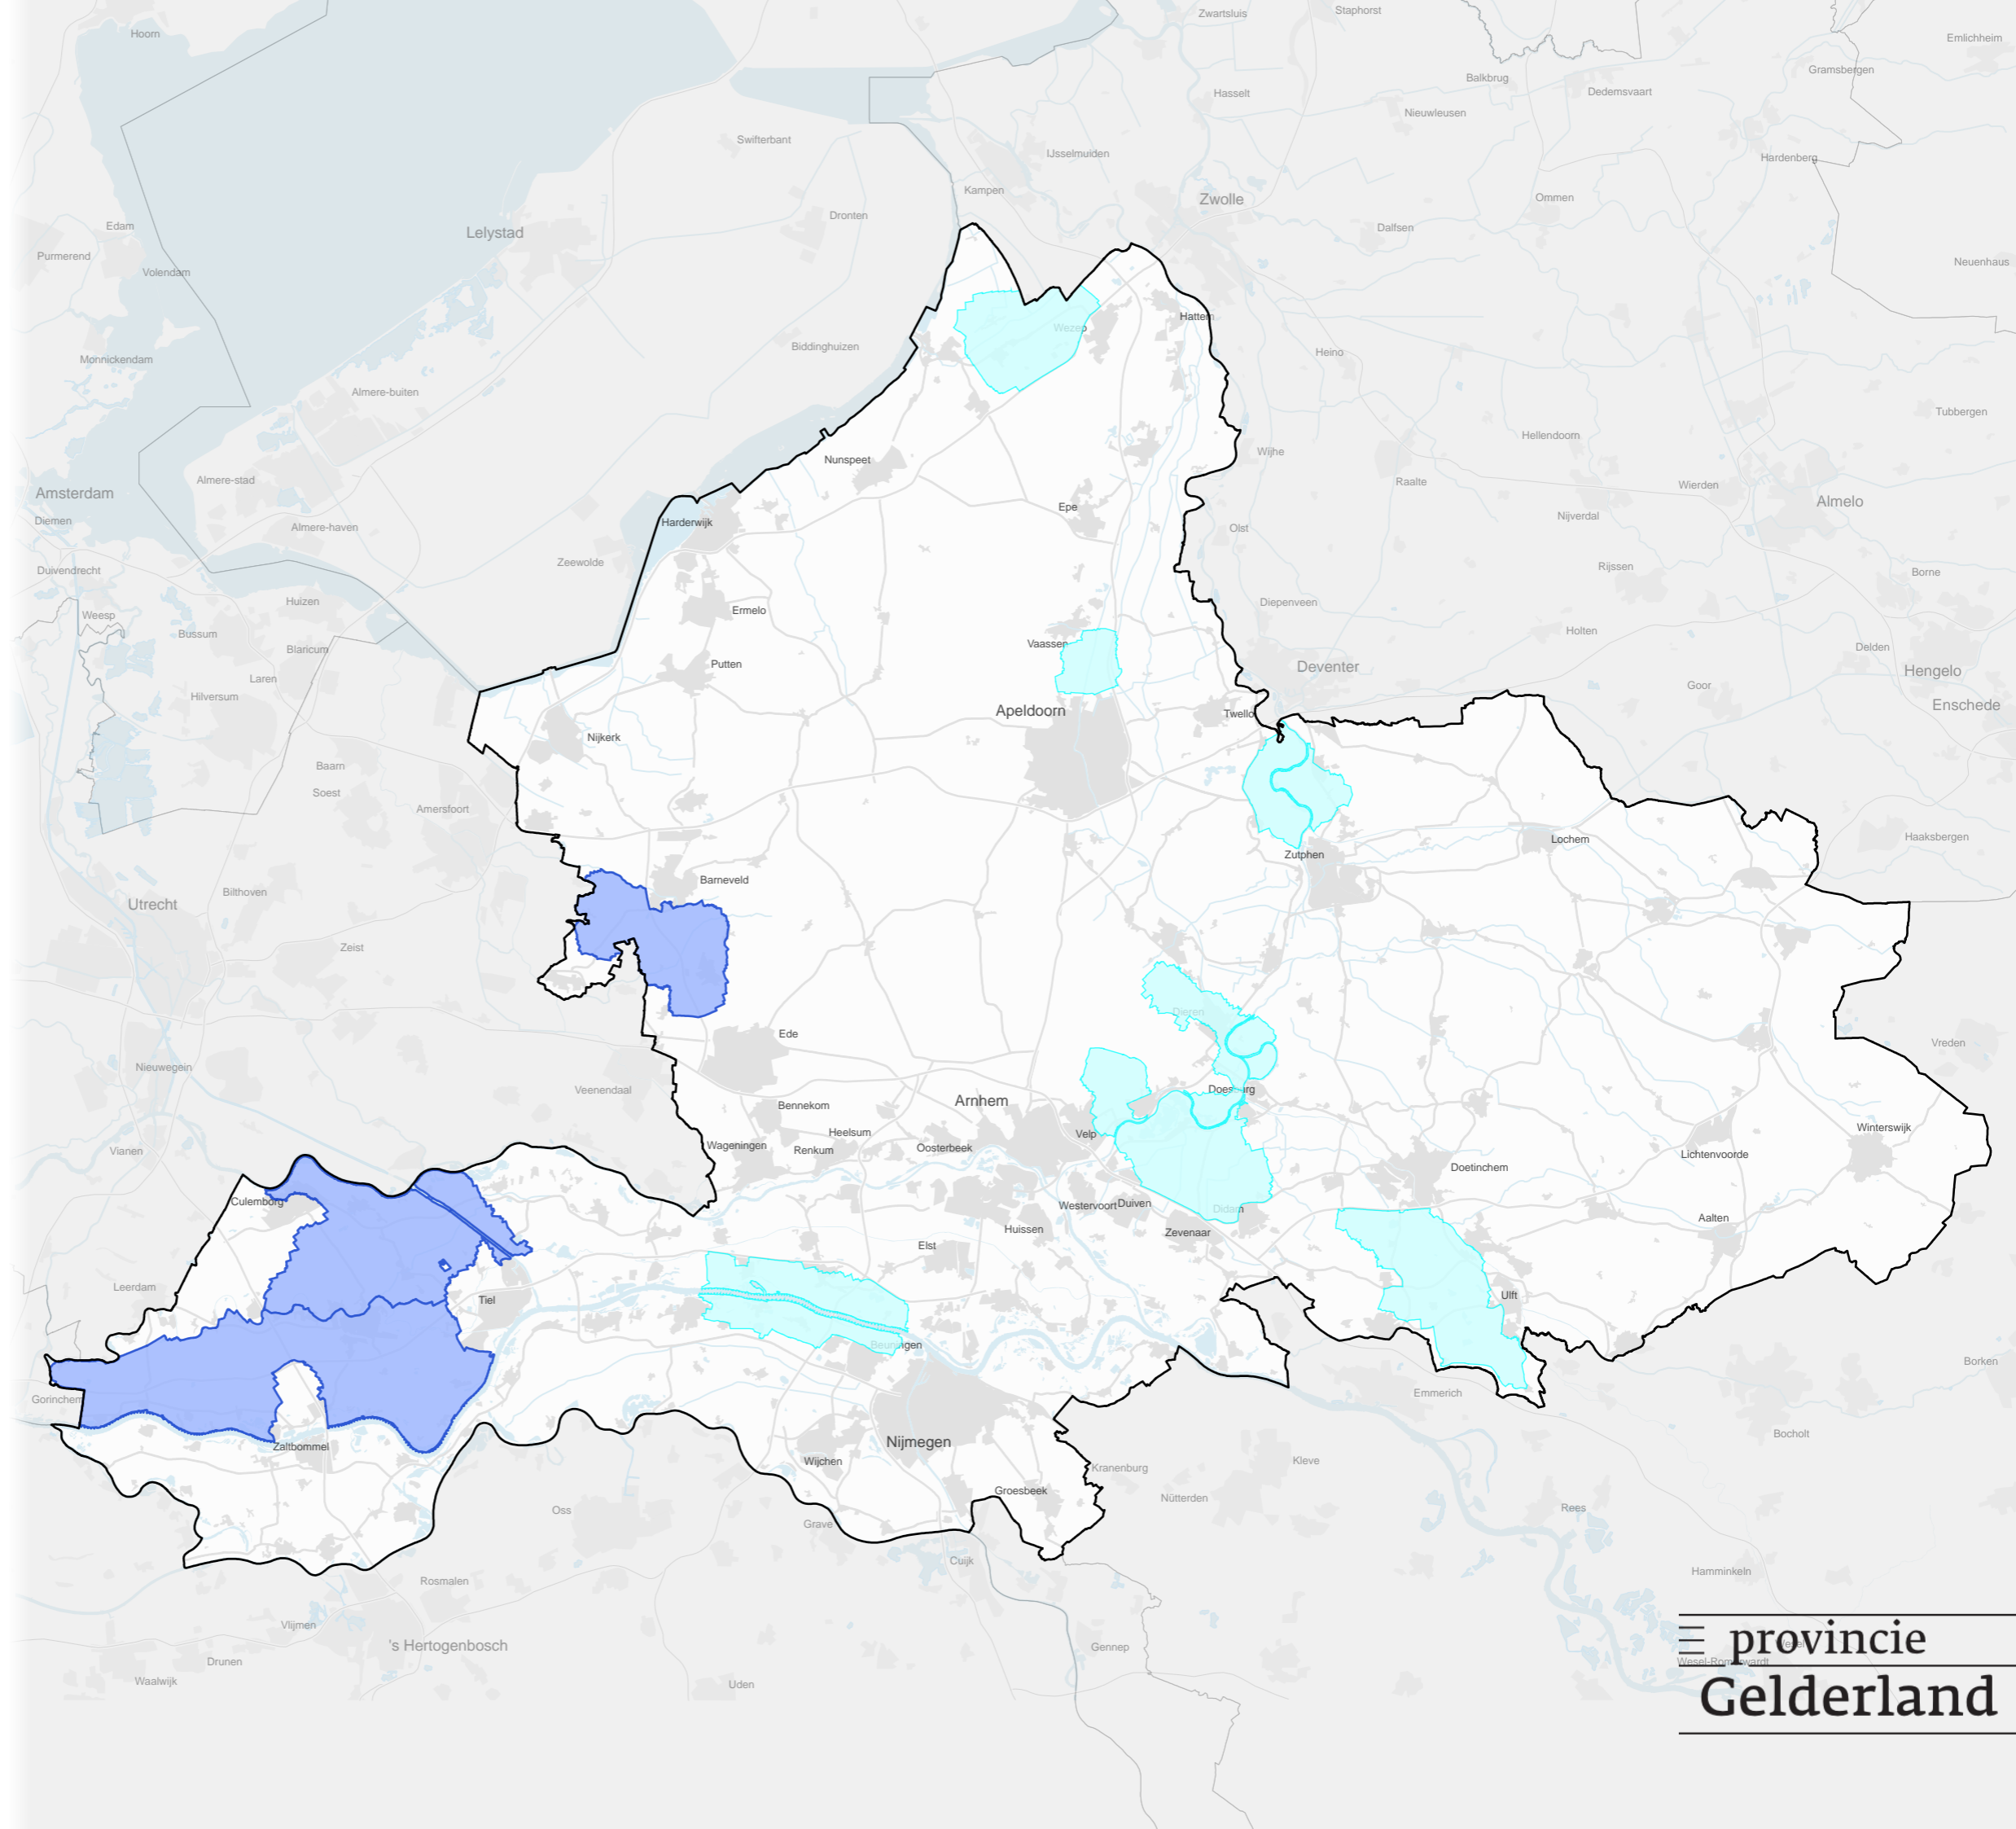

Omgevingsverordening Gelderland 2022

Regels Water

Legenda

-  kwetsbaar
drinkwaterreserveringsgebied NIEUW
-  drinkwaterreserveringsgebied NIEUW

NL.IMRO.9925.PV0Va9-ontw