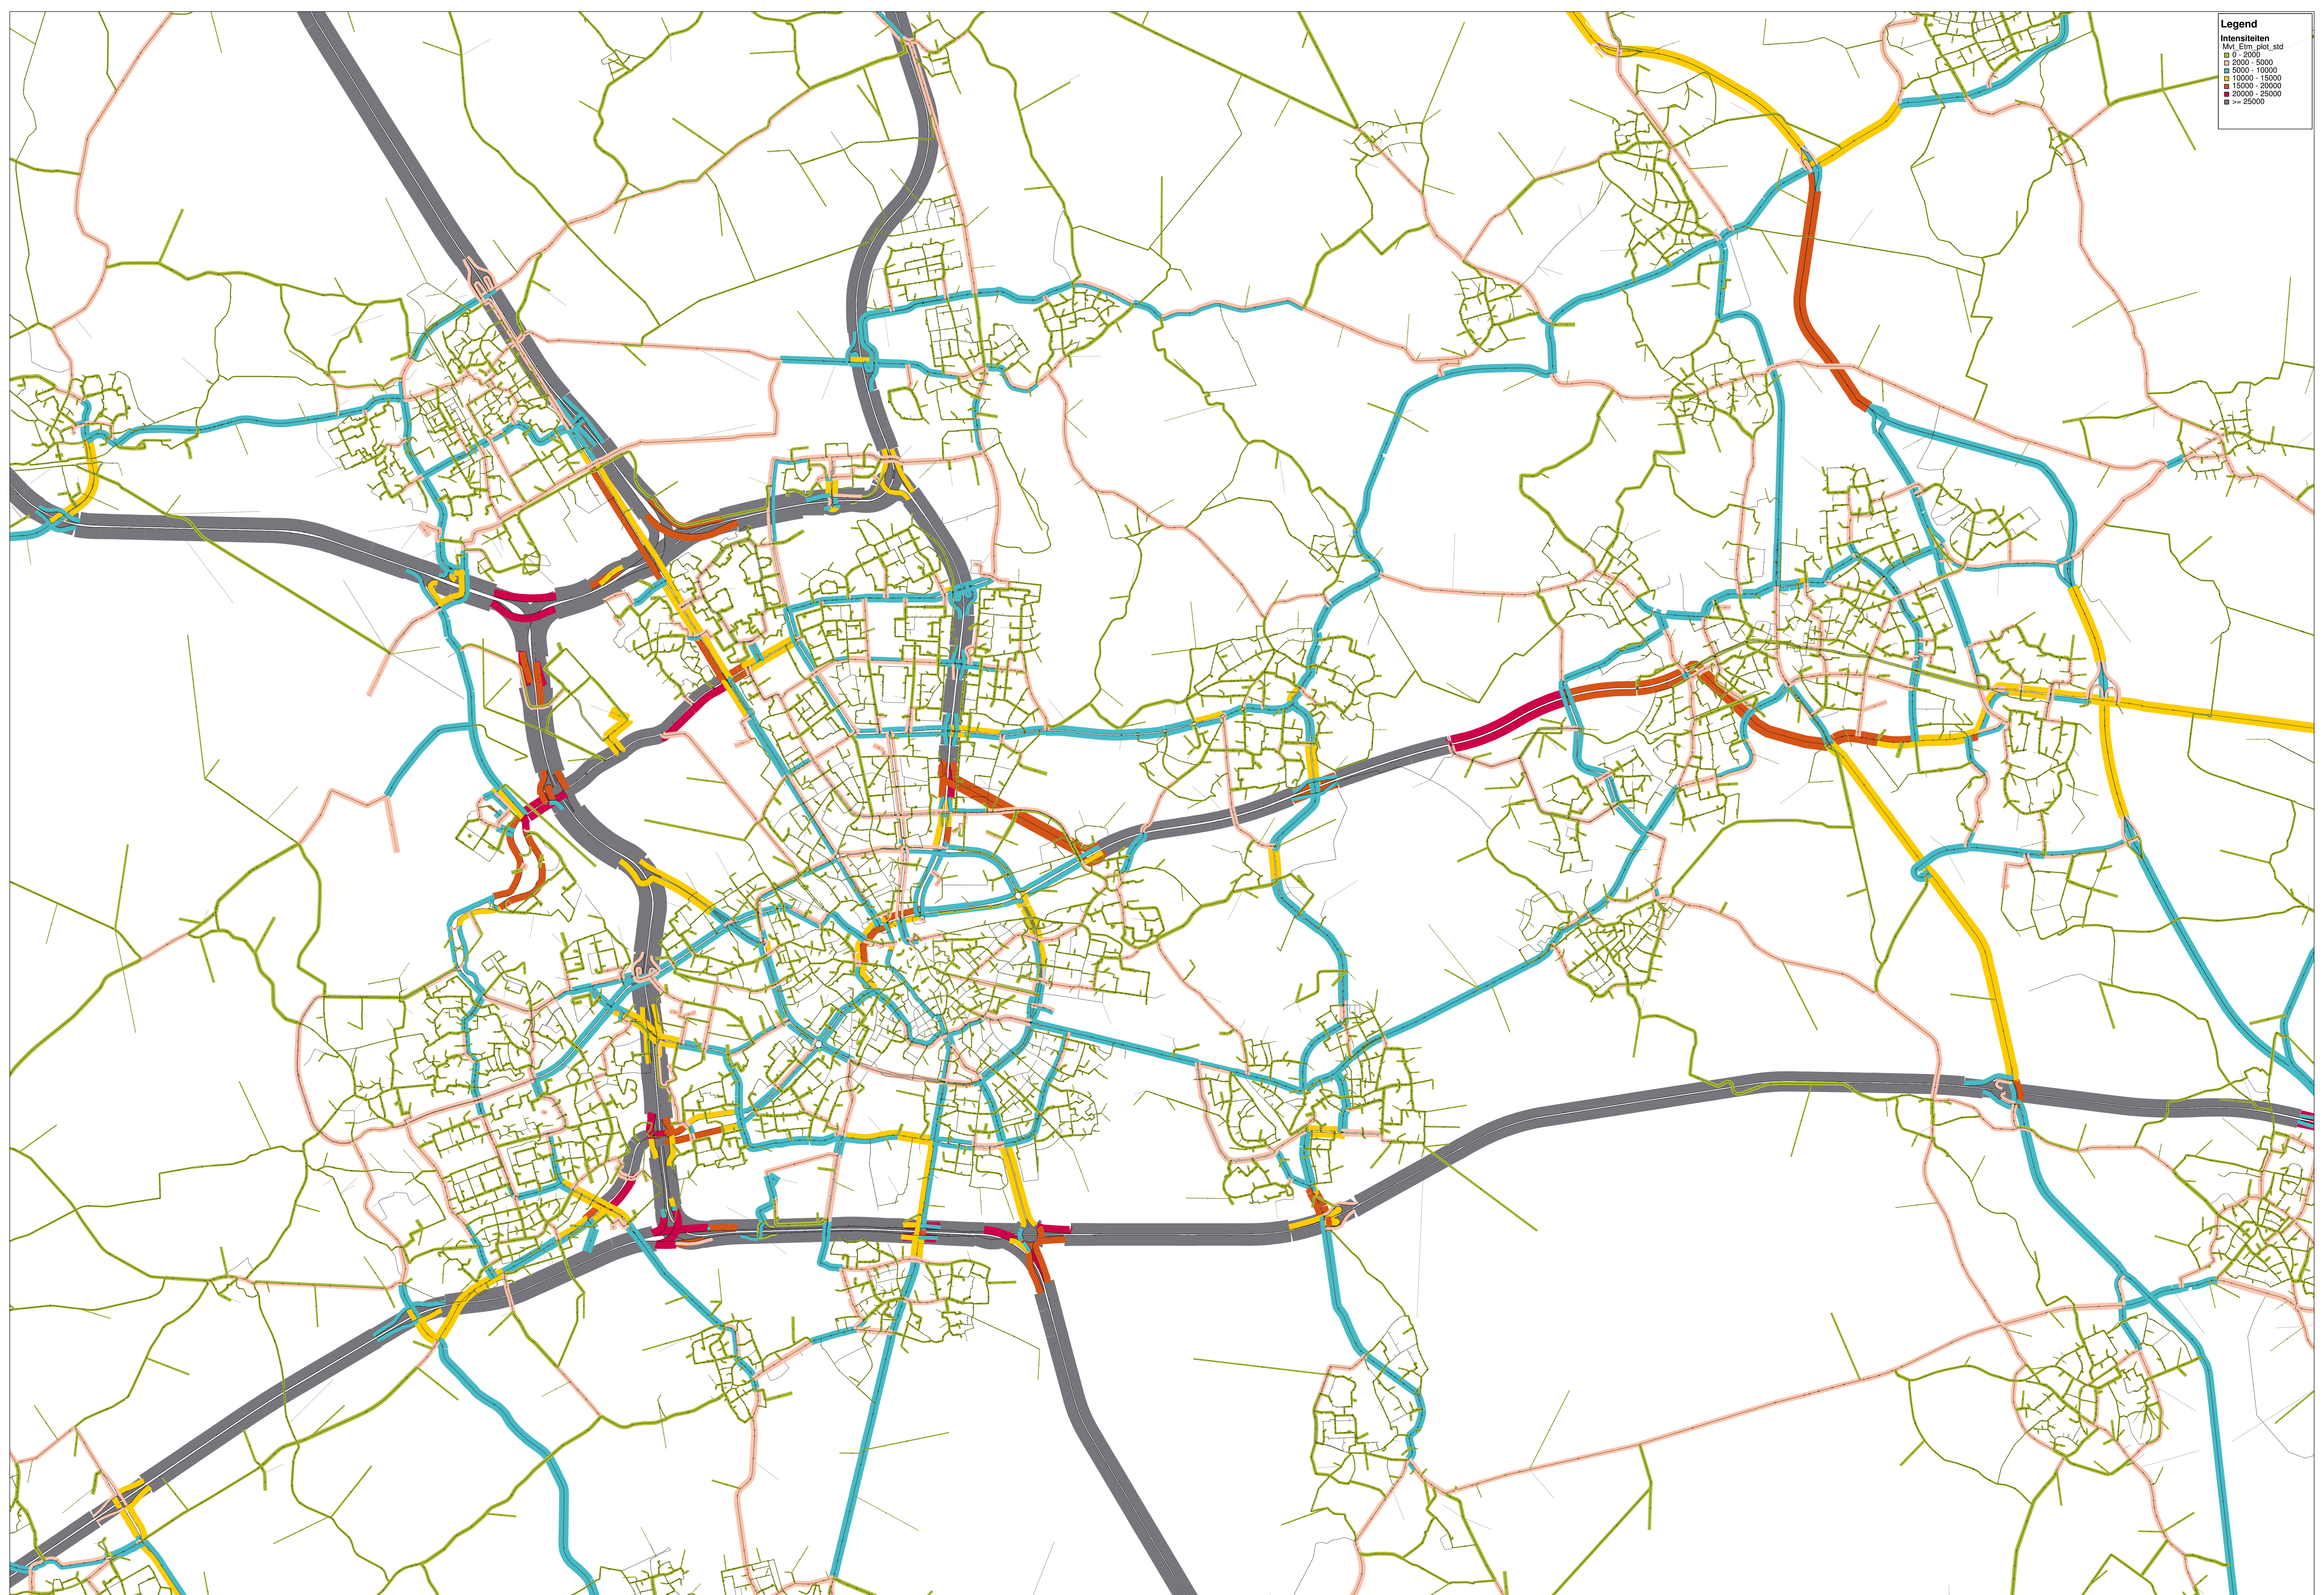

**Legend**  
Intensiteit  
Mkt. Etm. plot. std

0 - 2000
2000 - 5000
5000 - 10000
10000 - 15000
15000 - 20000
20000 - 25000
>= 25000

**Legend**  
Intensiteit  
Mkt. Etm. plot. std

0 - 2000
2000 - 5000
5000 - 10000
10000 - 15000
15000 - 20000
20000 - 25000
>= 25000

**Legend**  
Band Widths  
STAG, Filebeeld, as, std

0 - 20
20 - 40
40 - 60
60 - 80
> 80

**Legend**  
Band Widths  
STAG, Filebeeld, as\_std  
0 - 20  
20 - 40  
40 - 60  
60 - 80  
-> 80