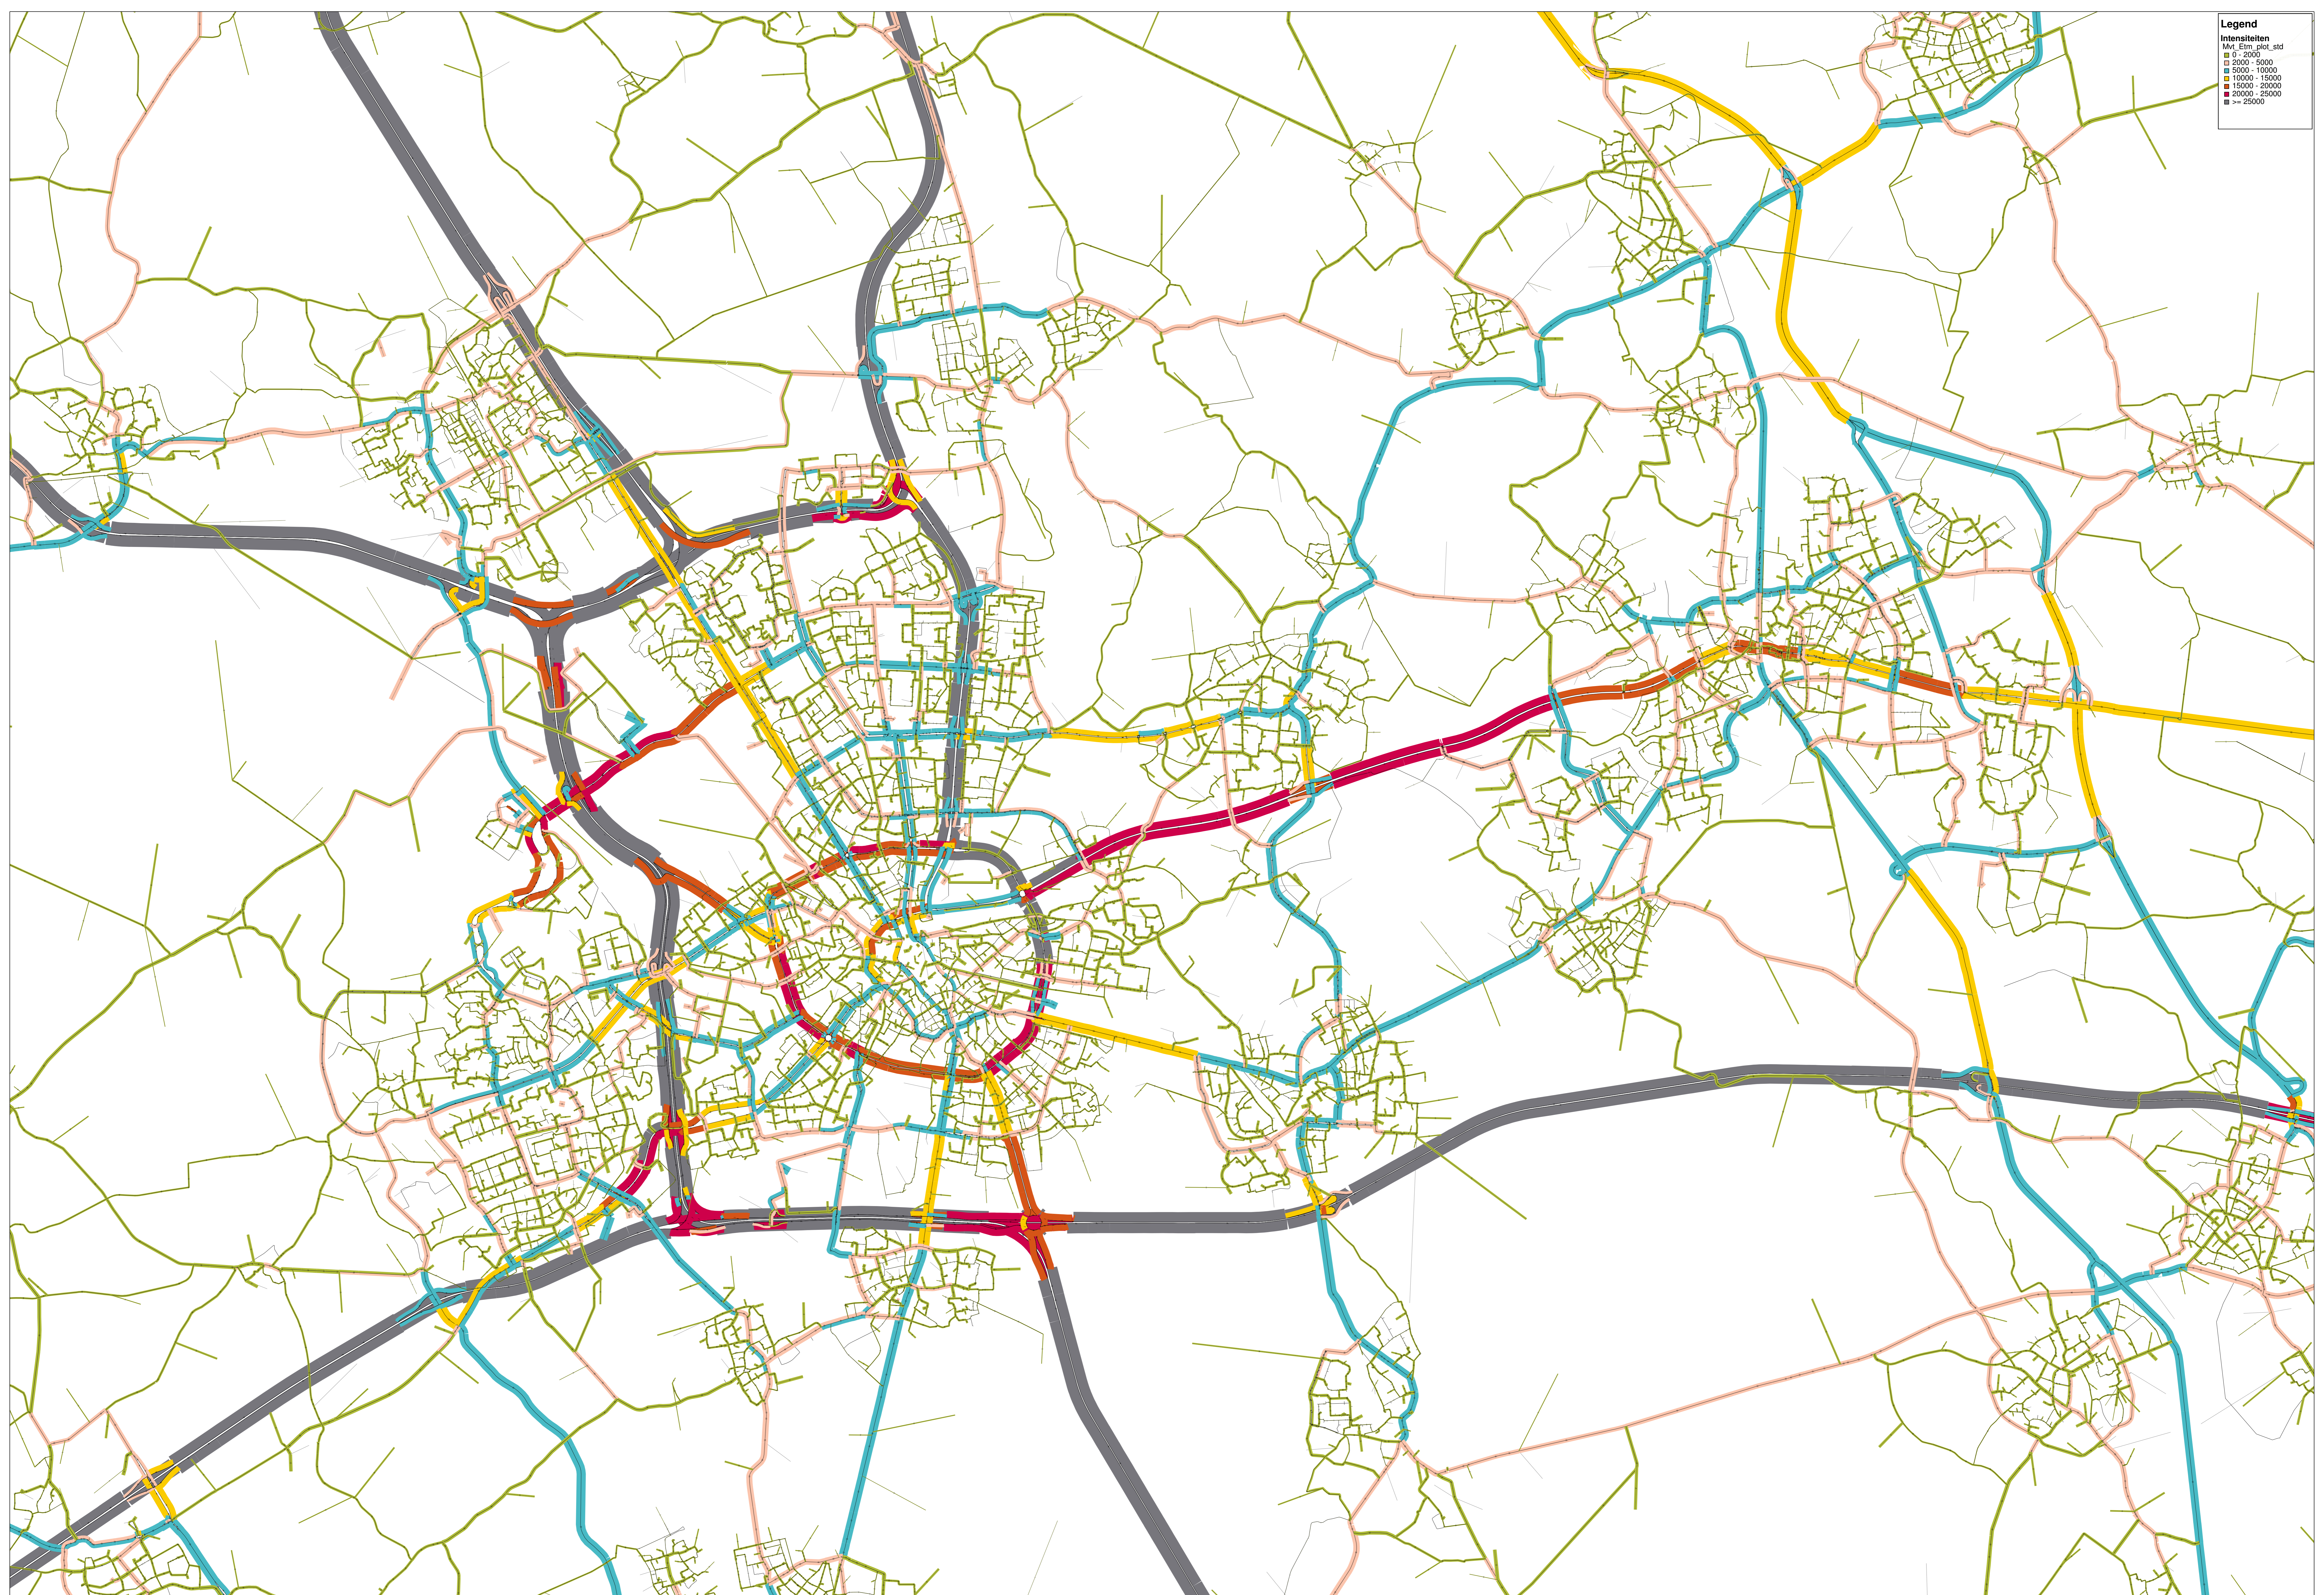

**Legend**  
Intensiteit  
Mkt. Etm. plot. std

0 - 2000
2000 - 5000
5000 - 10000
10000 - 15000
15000 - 20000
20000 - 25000
>= 25000

**Legend**  
Intensiteit  
Mkt. Etm. plot. std

0 - 2000
2000 - 5000
5000 - 10000
10000 - 15000
15000 - 20000
20000 - 25000
>= 25000

**Legend**  
Band Widths  
STAG, Filebeeld, as, std

0 - 20
20 - 40
40 - 60
60 - 80
> 80

**Legend**  
Band Widths  
STAG, Filebeeld, as\_std  
0 - 20  
20 - 40  
40 - 60  
60 - 80  
-> 80