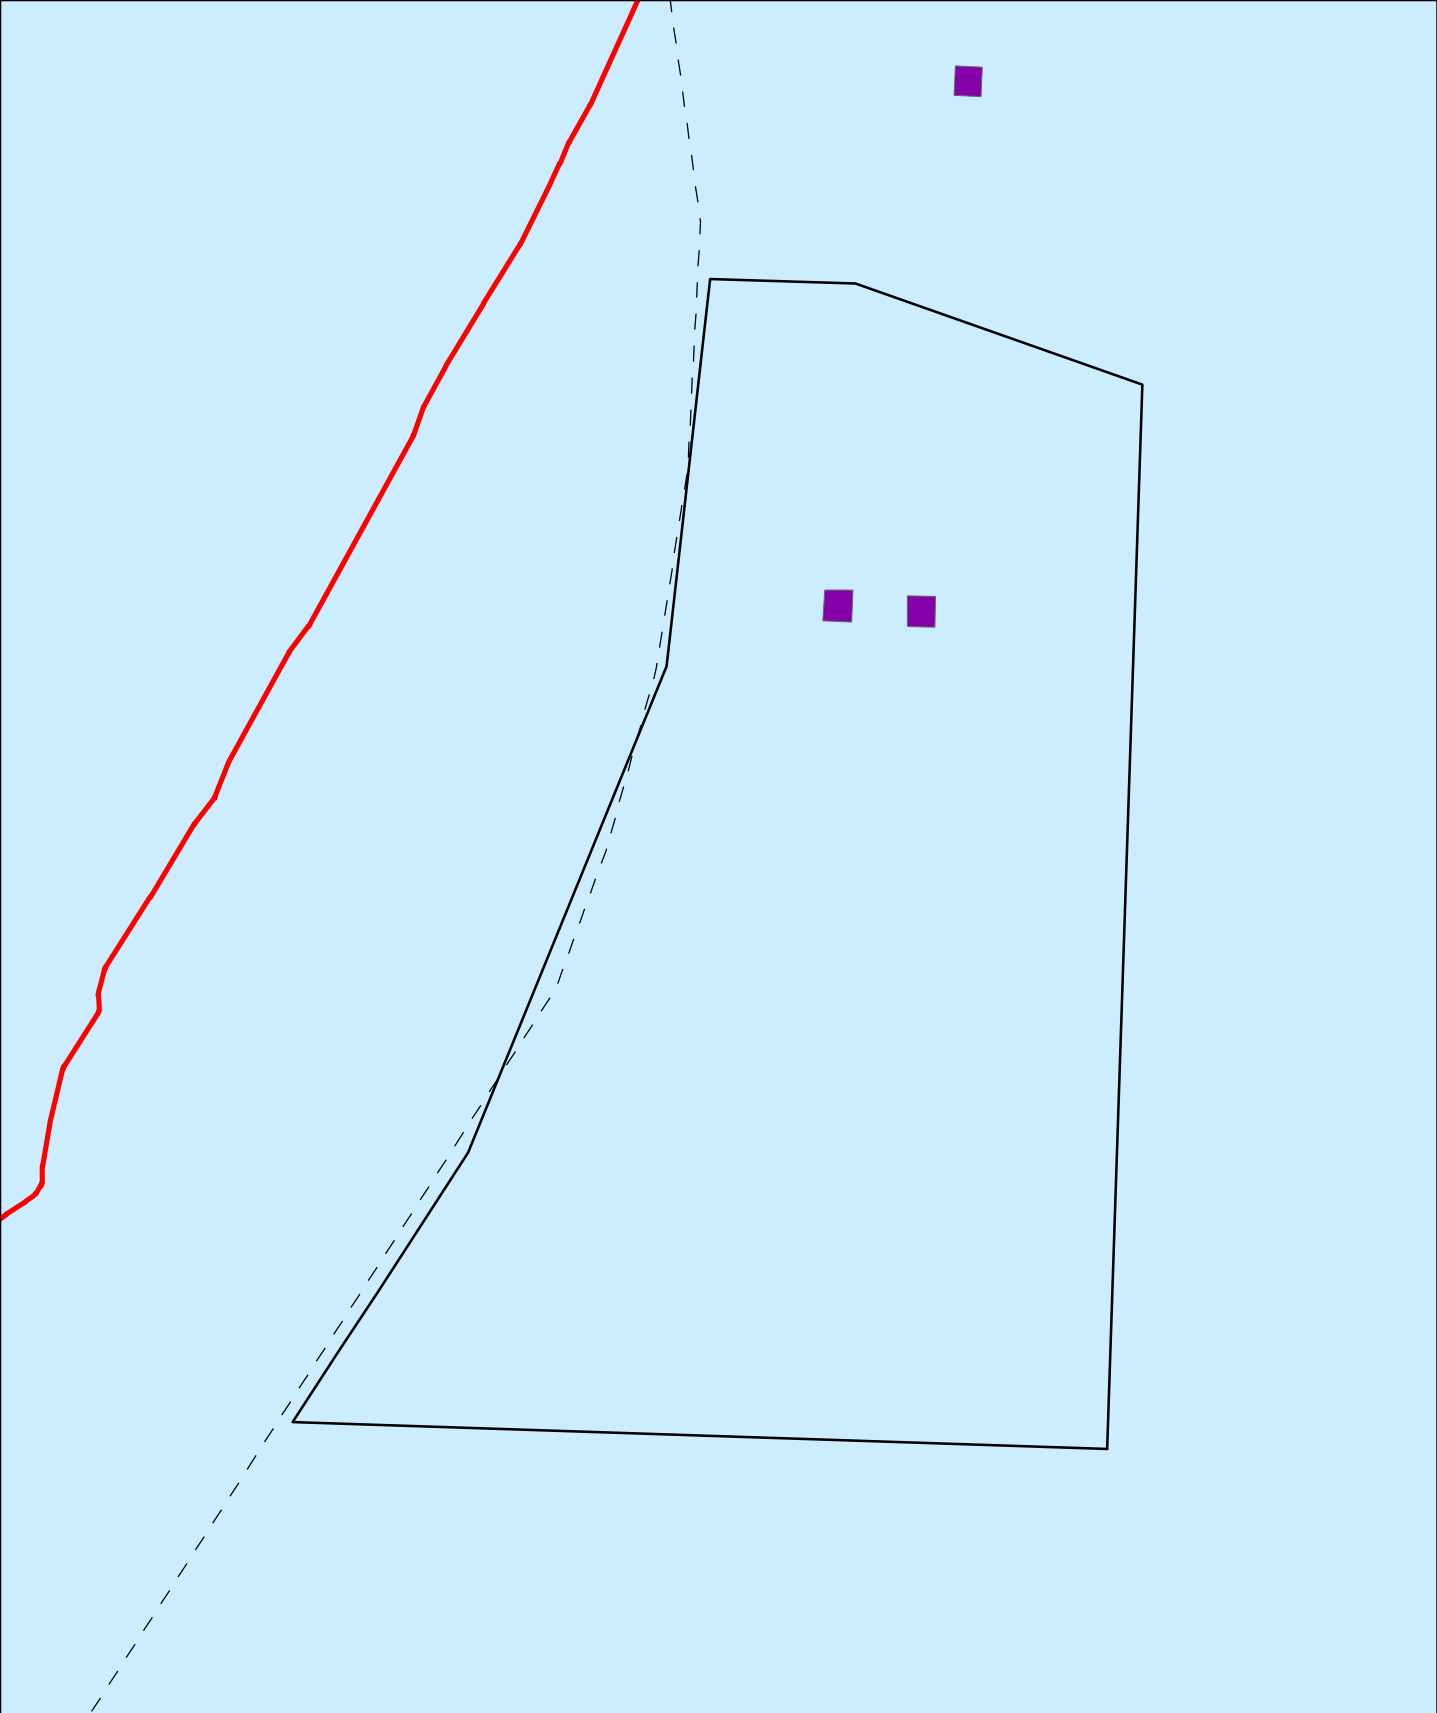

Werkkaart - MER NeuConnect begrenzing Bruine bank

- NeuConnect
- - Nederlandse Noordzeegrens
- Grens Bruine bank ontwerpbesluit
- N2000-grens Bruine bank

teknr. 20030_012a/10082021/ev
 NeuConnect: Aecom (2020); N2000: Programmadirectie natuur en biodiversiteit, Ministerie van LNV (27-8-2018);
 Maritieme landsgrens NL: Ministerie van Defensie.
 topografie: Esri Nederland, Community Map Contributors

Werkkaart - MER NeuConnect, faunadichtheid

- NeuConnect
- Grens Bruine bank ontwerpbesluit
- Overige relevante N2000-gebieden

teknr. 20030_014a/10082021/ev
 NeuConnect: Aecom (2020); N2000: Programmadirectie natuur en biodiversiteit, Ministerie van LNV (27-8-2018);
 topografie: Esri Nederland, Community Map Contributors
 faunadichtheid: Atlas Megabenthos NIOZ (Witbaard et al., 2013)

Werkkaart - MER NeuConnect, totale biomassa van de fauna

- NeuConnect
- Grens Bruine bank ontwerpbesluit
- Overige relevante N2000-gebieden

teknr. 20030_015a/10082021/ev
 NeuConnect: Aecom (2020); N2000: Programmadirectie natuur en biodiversiteit, Ministerie van LNV (27-8-2018);
 topografie: Esri Nederland, Community Map Contributors
 biomassa fauna: Atlas Megabenthos NIOZ (Witbaard et al., 2013)

Werkkaart - MER NeuConnect, soortenrijkdom

- NeuConnect
- Grens Bruine bank ontwerpbesluit
- Overige relevante N2000-gebieden

teknr. 20030_016a/10082021/ev
 NeuConnect: Aecom (2020); N2000: Programmadirectie natuur en biodiversiteit, Ministerie van LNV (27-8-2018); topografie: soortenrijkdom: Atlas Megabenthos NIOZ (Witbaard et al., 2013)