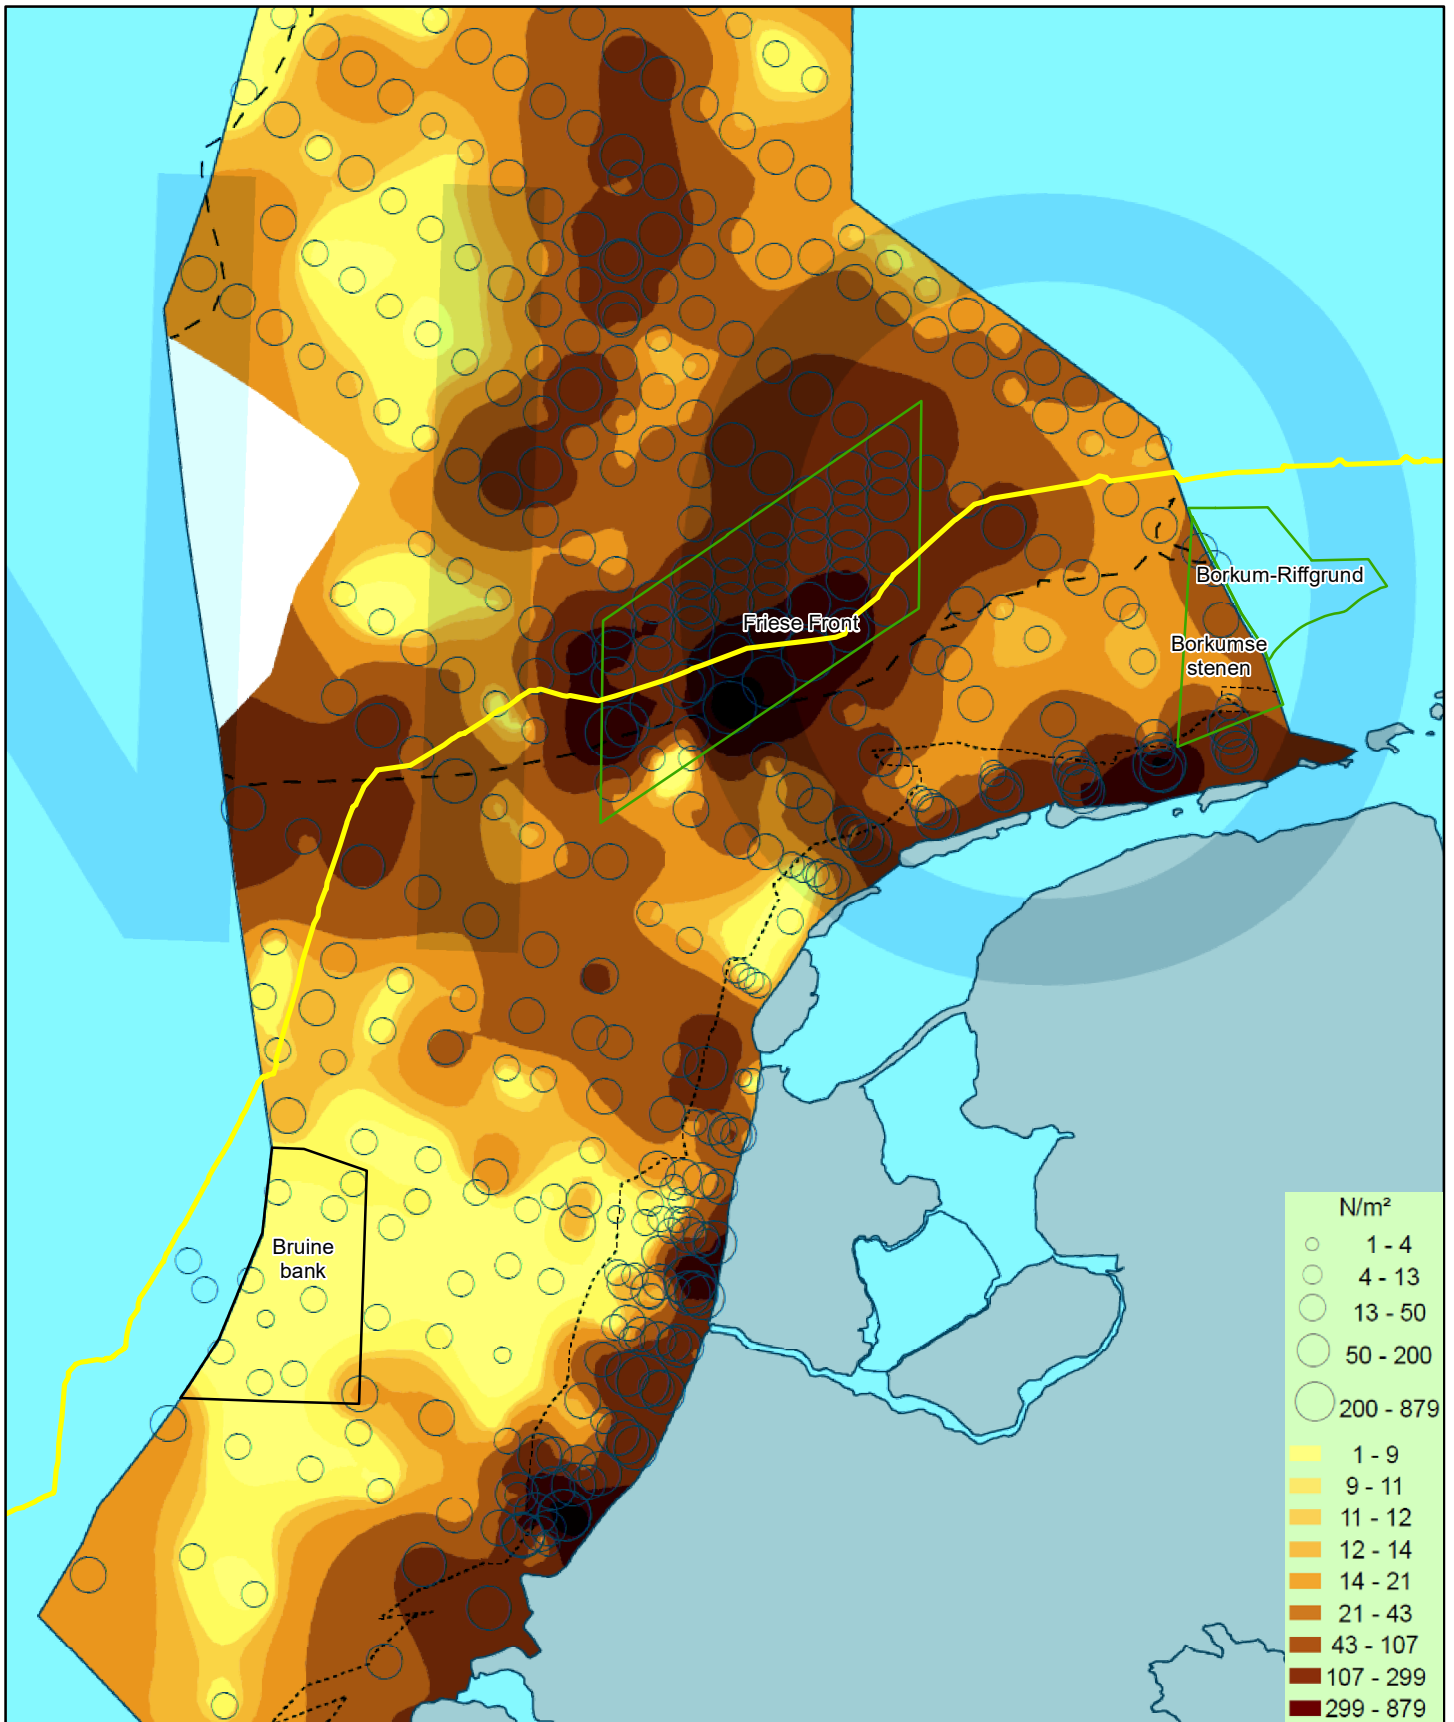

Werkkaart - MER NeuConnect begrenzing Bruine bank

- NeuConnect
- - Nederlandse Noordzeegrens
- Grens Bruine bank ontwerpbesluit
- N2000-grens Bruine bank

teknr. 20030_012a/10082021/ev
 NeuConnect: Aecom (2020); N2000: Programmadirectie natuur en biodiversiteit, Ministerie van LNV (27-8-2018);
 Maritieme landsgrens NL: Ministerie van Defensie.
 topografie: Esri Nederland, Community Map Contributors

Werkkaart - MER NeuConnect, habitat types

- NeuConnect
- Grens Bruine bank ontwerpbesluit
- Overige relevante N2000-gebieden

teknr. 20030_017a/10082021/ev
 NeuConnect: Aecom (2020); N2000: Programmadirectie natuur en biodiversiteit, Ministerie van LNV (27-8-2018); topografie: Esri Nederland, Community Map Contributors habitattypes: Imares Wageningen UR (Bos et al., 2011)

Werkkaart - MER NeuConnect, faunadichtheid

- NeuConnect
- Grens Bruine bank ontwerpbesluit
- Overige relevante N2000-gebieden

teknr. 20030_014a/10082021/ev
 NeuConnect: Aecom (2020); N2000: Programmadirectie natuur en biodiversiteit, Ministerie van LNV (27-8-2018);
 topografie: Esri Nederland, Community Map Contributors
 faunadichtheid: Atlas Megabenthos NIOZ (Witbaard et al., 2013)

Werkkaart - MER NeuConnect, totale biomassa van de fauna

- NeuConnect
- Grens Bruine bank ontwerpbesluit
- Overige relevante N2000-gebieden

teknr. 20030_015a/10082021/ev
 NeuConnect: Aecom (2020); N2000: Programmadirectie natuur en biodiversiteit, Ministerie van LNV (27-8-2018);
 topografie: Esri Nederland, Community Map Contributors
 biomassa fauna: Atlas Megabenthos NIOZ (Witbaard et al., 2013)