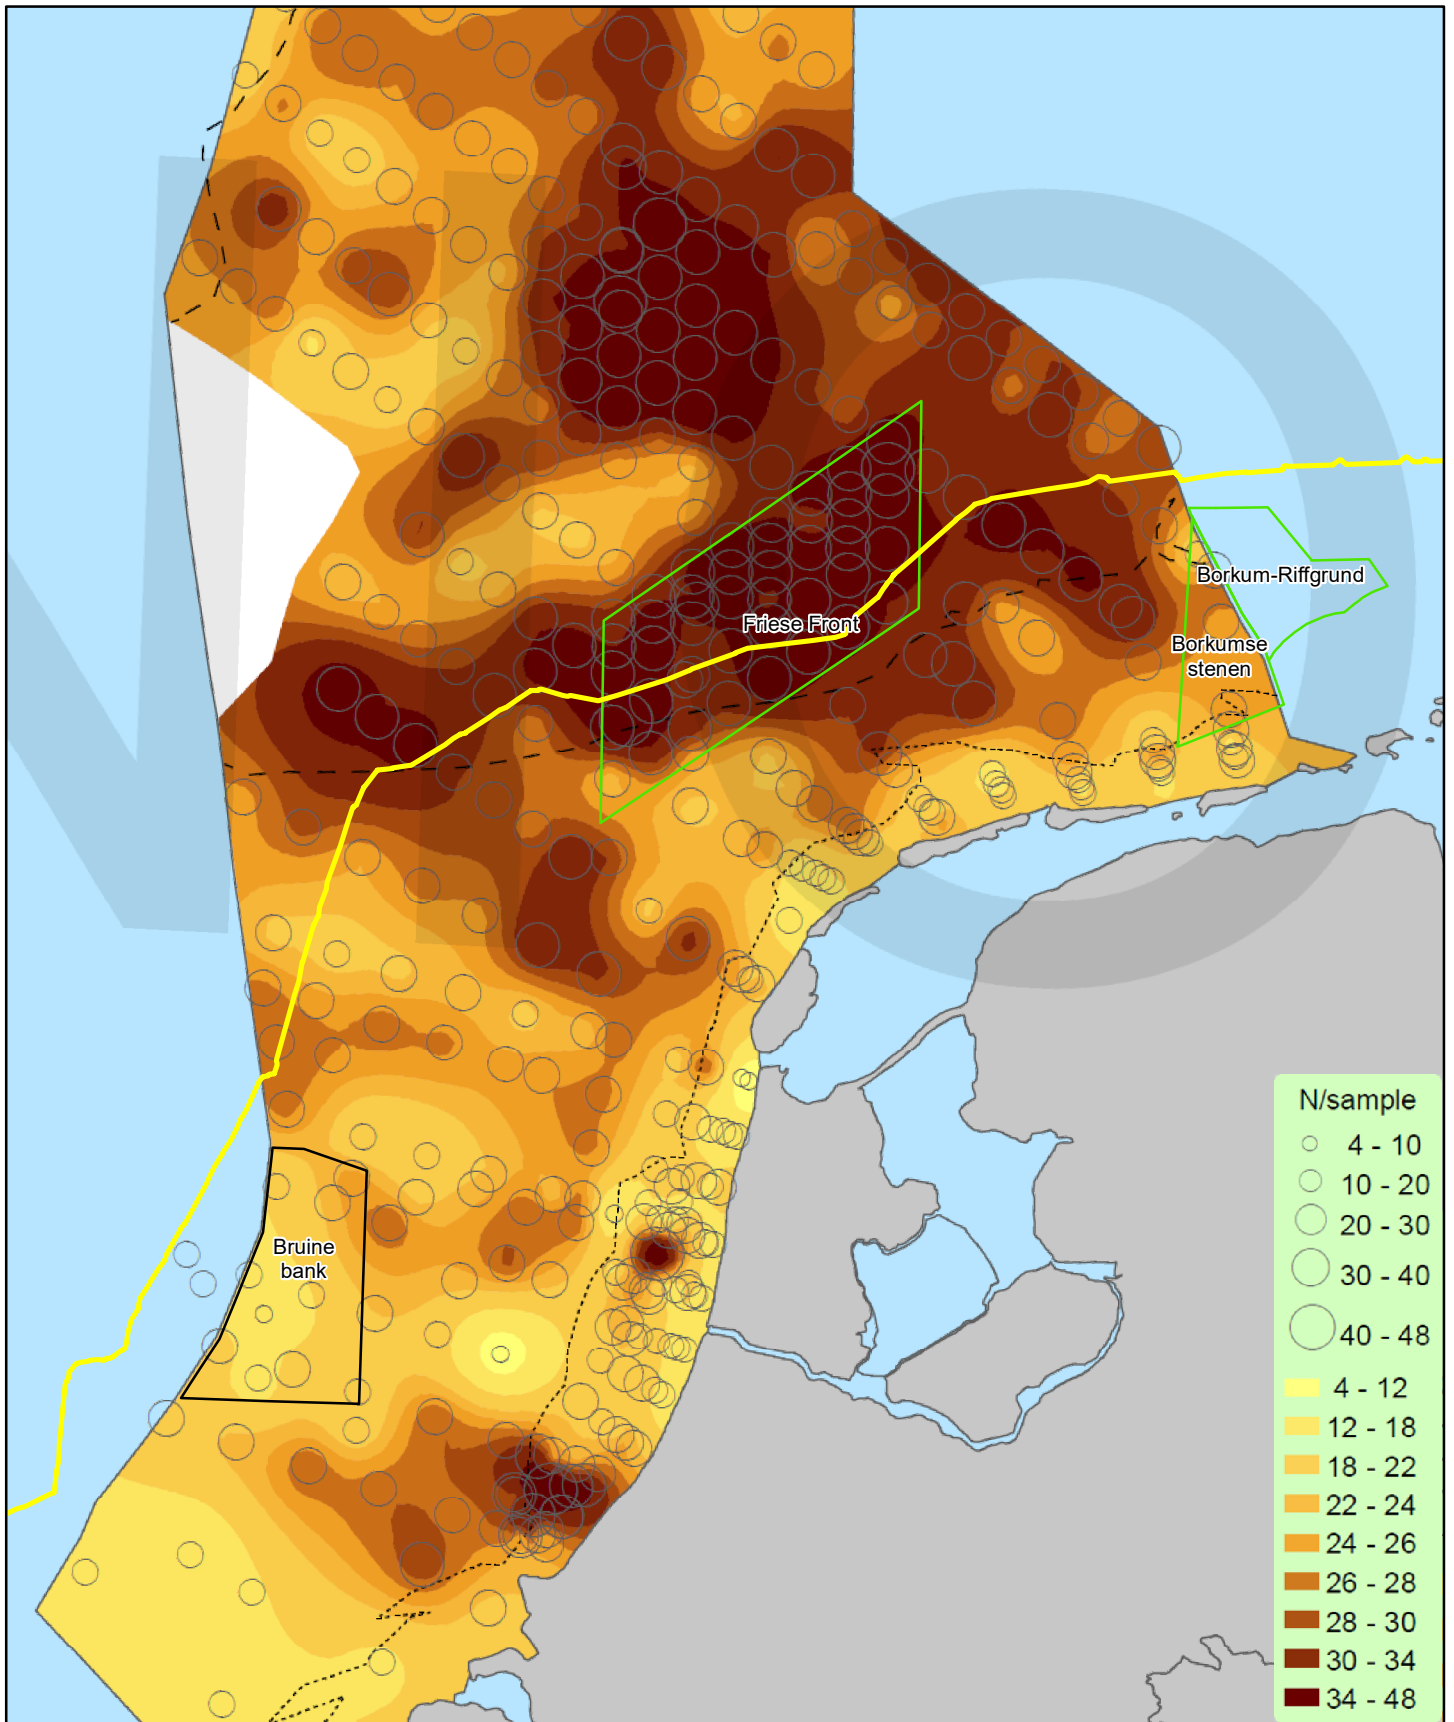

Werkkaart - MER NeuConnect begrenzing Bruine bank

- NeuConnect
- - Nederlandse Noordzeegrens
- Grens Bruine bank ontwerpbesluit
- N2000-grens Bruine bank

teknr. 20030_012a/10082021/ev
 NeuConnect: Aecom (2020); N2000: Programmadirectie natuur en biodiversiteit, Ministerie van LNV (27-8-2018);
 Maritieme landsgrens NL: Ministerie van Defensie.
 topografie: Esri Nederland, Community Map Contributors

Werkkaart - MER NeuConnect, habitat types

- NeuConnect
- Grens Bruine bank ontwerpbesluit
- Overige relevante N2000-gebieden

teknr. 20030_017a/10082021/ev
 NeuConnect: Aecom (2020); N2000: Programmadirectie natuur en biodiversiteit, Ministerie van LNV (27-8-2018); topografie: Esri Nederland, Community Map Contributors habitattypes: Imares Wageningen UR (Bos et al., 2011)

Werkkaart - MER NeuConnect, faunadichtheid

- NeuConnect
- Grens Bruine bank ontwerpbesluit
- Overige relevante N2000-gebieden

teknr. 20030_014a/10082021/ev
 NeuConnect: Aecom (2020); N2000: Programmadirectie natuur en biodiversiteit, Ministerie van LNV (27-8-2018);
 topografie: Esri Nederland, Community Map Contributors
 faunadichtheid: Atlas Megabenthos NIOZ (Witbaard et al., 2013)

Werkkaart - MER NeuConnect, totale biomassa van de fauna

- NeuConnect
- Grens Bruine bank ontwerpbesluit
- Overige relevante N2000-gebieden

teknr. 20030_015a/10082021/ev
 NeuConnect: Aecom (2020); N2000: Programmadirectie natuur en biodiversiteit, Ministerie van LNV (27-8-2018);
 topografie: Esri Nederland, Community Map Contributors
 biomassa fauna: Atlas Megabenthos NIOZ (Witbaard et al., 2013)