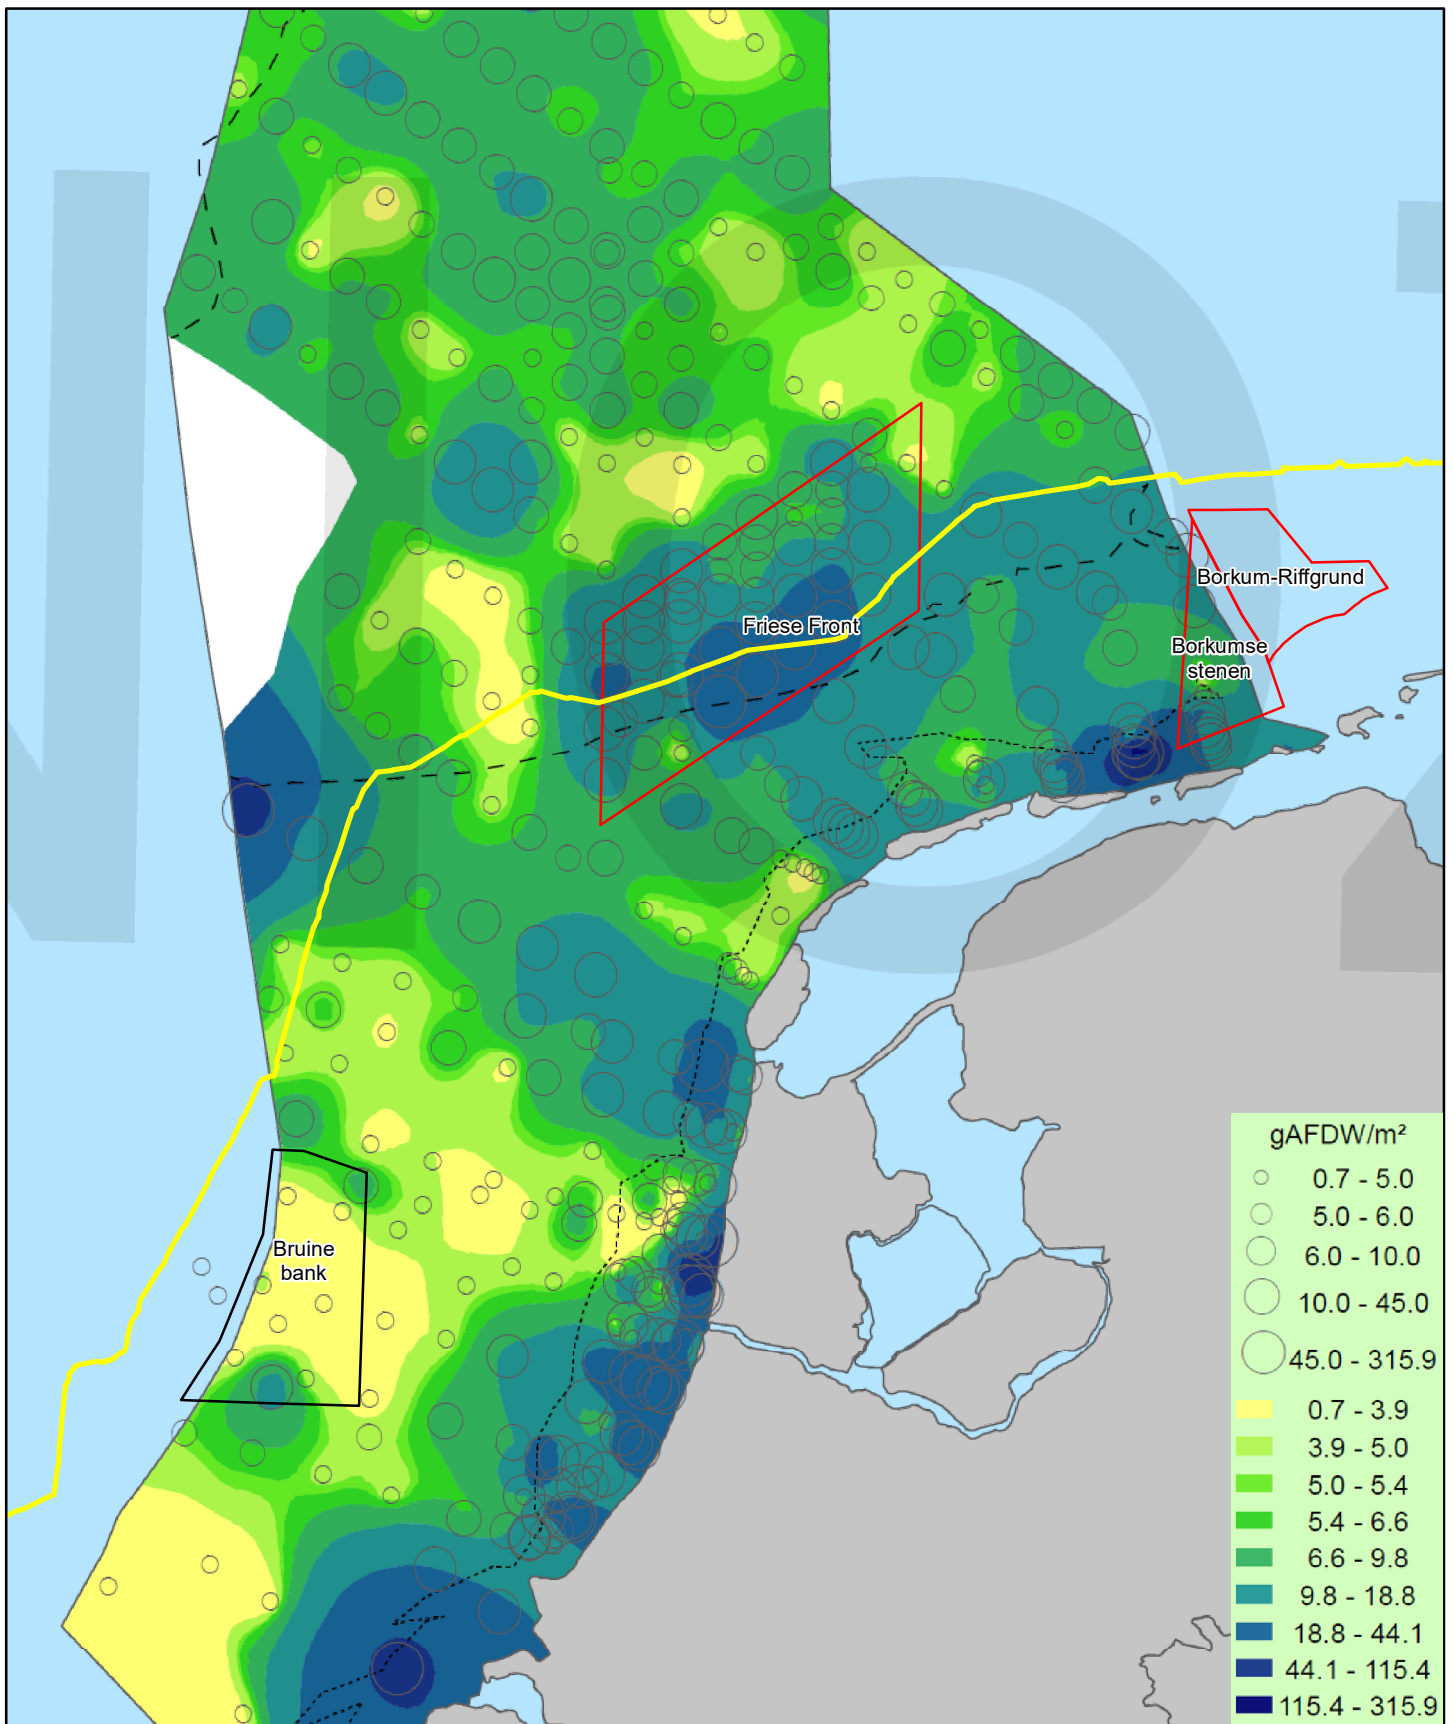

Werkkaart - MER NeuConnect begrenzing Bruine bank

- NeuConnect
- - Nederlandse Noordzeegrens
- Grens Bruine bank ontwerpbesluit
- N2000-grens Bruine bank

teknr. 20030_012a/10082021/ev
 NeuConnect: Aecom (2020); N2000: Programmadirectie natuur en biodiversiteit, Ministerie van LNV (27-8-2018);
 Maritieme landsgrens NL: Ministerie van Defensie.
 topografie: Esri Nederland, Community Map Contributors

Werkkaart - MER NeuConnect, habitat types

- NeuConnect
- Grens Bruine bank ontwerpbesluit
- Overige relevante N2000-gebieden

teknr. 20030_017a/10082021/ev
 NeuConnect: Aecom (2020); N2000: Programmadirectie natuur en biodiversiteit, Ministerie van LNV (27-8-2018); topografie: Esri Nederland, Community Map Contributors habitattypes: Imares Wageningen UR (Bos et al., 2011)

Werkkaart - MER NeuConnect, faunadichtheid

- NeuConnect
- Grens Bruine bank ontwerpbesluit
- Overige relevante N2000-gebieden

teknr. 20030_014a/10082021/ev
 NeuConnect: Aecom (2020); N2000: Programmadirectie natuur en biodiversiteit, Ministerie van LNV (27-8-2018);
 topografie: Esri Nederland, Community Map Contributors
 faunadichtheid: Atlas Megabenthos NIOZ (Witbaard et al., 2013)

Werkkaart - MER NeuConnect, totale biomassa van de fauna

- NeuConnect
- Grens Bruine bank ontwerpbesluit
- Overige relevante N2000-gebieden

teknr. 20030_015a/10082021/ev
 NeuConnect: Aecom (2020); N2000: Programmadirectie natuur en biodiversiteit, Ministerie van LNV (27-8-2018);
 topografie: Esri Nederland, Community Map Contributors
 biomassa fauna: Atlas Megabenthos NIOZ (Witbaard et al., 2013)