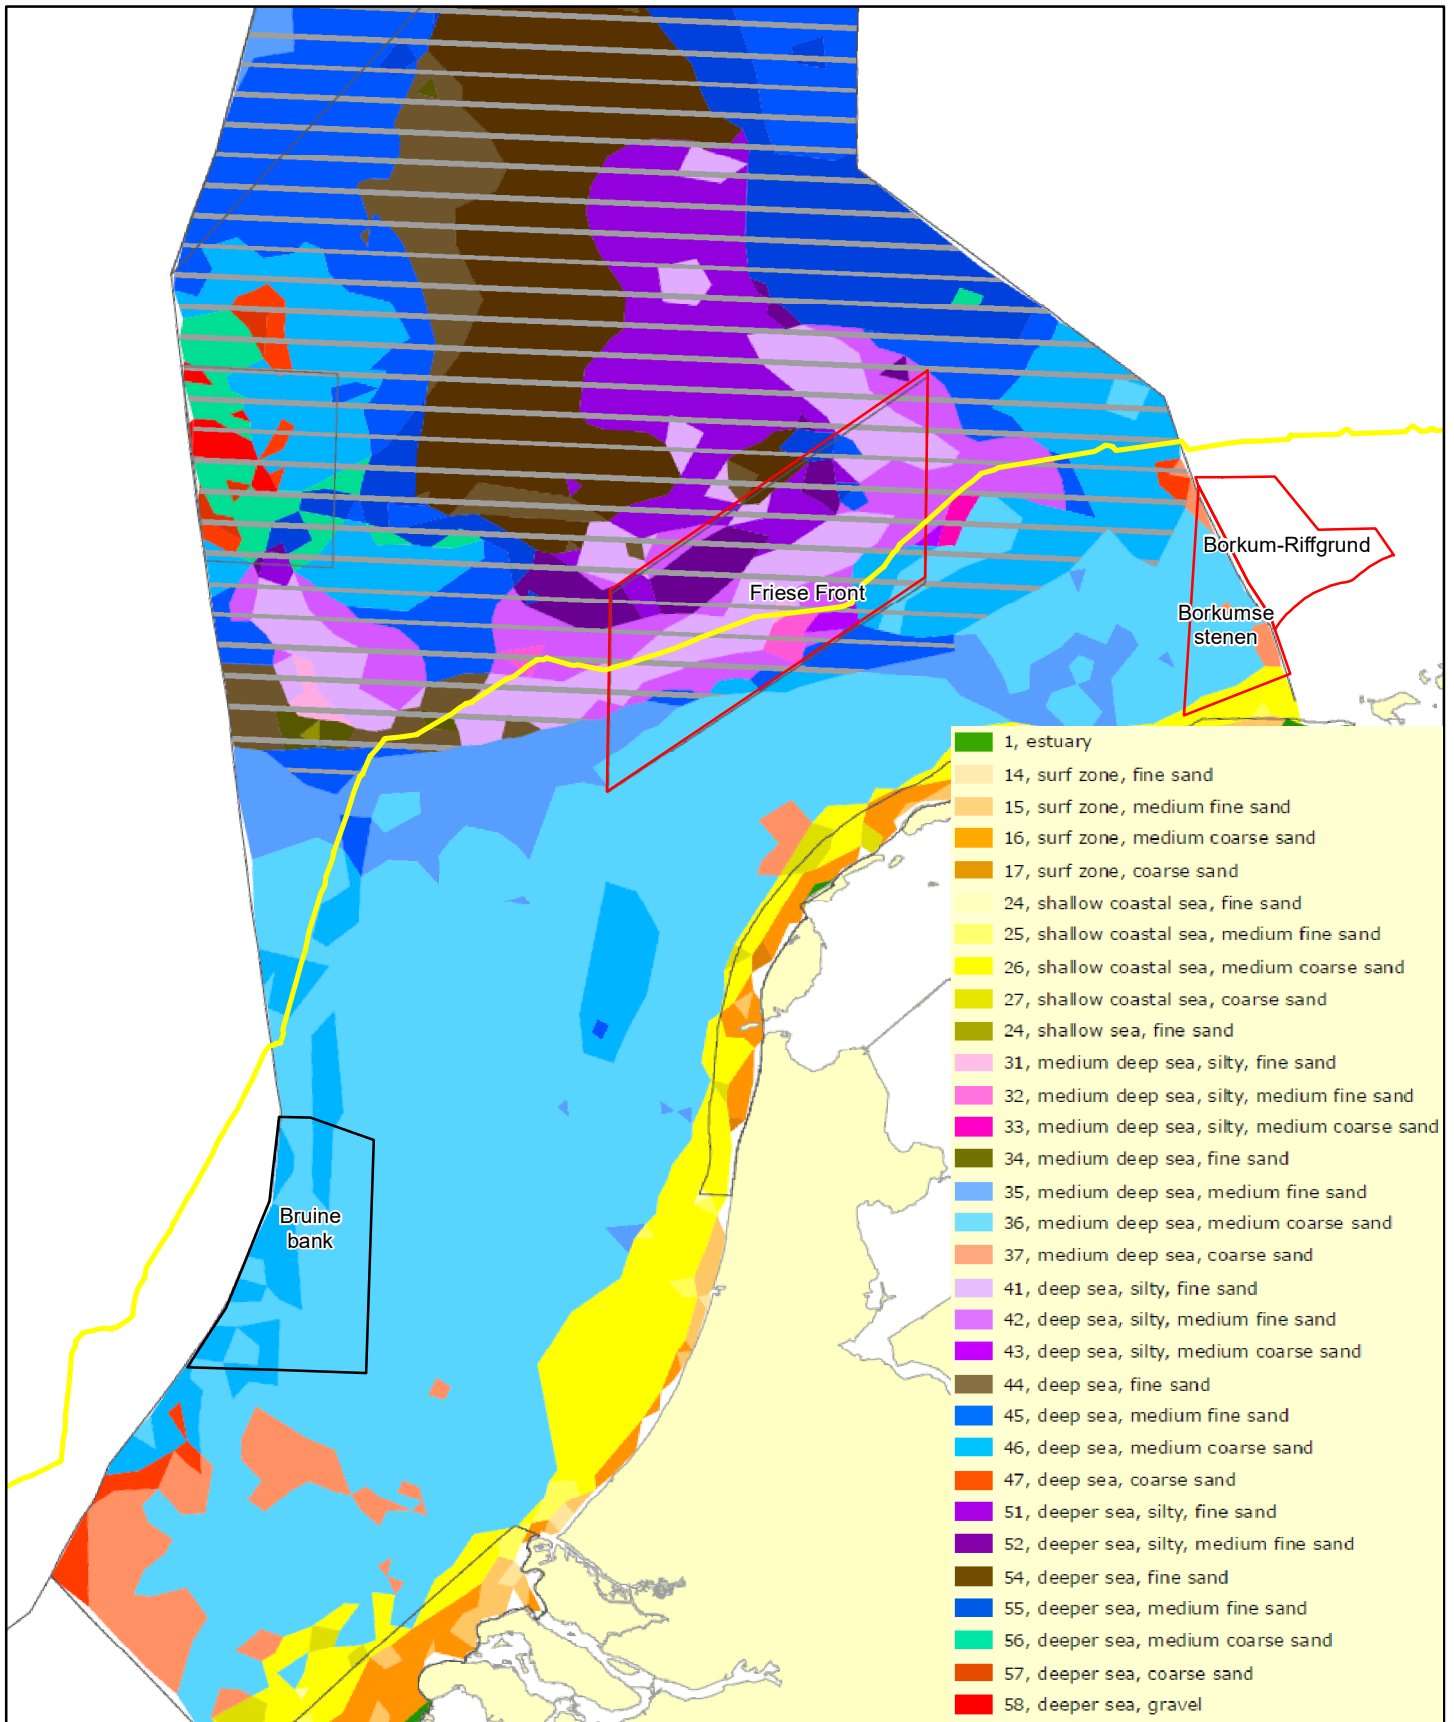

Werkkaart - MER NeuConnect begrenzing Bruine bank

- NeuConnect
- - Nederlandse Noordzeegrens
- Grens Bruine bank ontwerpbesluit
- N2000-grens Bruine bank

teknr. 20030_012a/10082021/ev
 NeuConnect: Aecom (2020); N2000: Programmadirectie natuur en biodiversiteit, Ministerie van LNV (27-8-2018);
 Maritieme landsgrens NL: Ministerie van Defensie.
 topografie: Esri Nederland, Community Map Contributors

Werkkaart - MER NeuConnect, habitat types

- NeuConnect
- Grens Bruine bank ontwerpbesluit
- Overige relevante N2000-gebieden

teknr. 20030_017a/10082021/ev
 NeuConnect: Aecom (2020); N2000: Programmadirectie natuur en biodiversiteit, Ministerie van LNV (27-8-2018); topografie: Esri Nederland, Community Map Contributors habitattypes: Imares Wageningen UR (Bos et al., 2011)

Werkkaart - MER NeuConnect, faunadichtheid

- NeuConnect
- Grens Bruine bank ontwerpbesluit
- Overige relevante N2000-gebieden

teknr. 20030_014a/10082021/ev
 NeuConnect: Aecom (2020); N2000: Programmadirectie natuur en biodiversiteit, Ministerie van LNV (27-8-2018);
 topografie: Esri Nederland, Community Map Contributors
 faunadichtheid: Atlas Megabenthos NIOZ (Witbaard et al., 2013)

Werkkaart - MER NeuConnect, totale biomassa van de fauna

- NeuConnect
- Grens Bruine bank ontwerpbesluit
- Overige relevante N2000-gebieden

teknr. 20030_015a/10082021/ev
 NeuConnect: Aecom (2020); N2000: Programmadirectie natuur en biodiversiteit, Ministerie van LNV (27-8-2018);
 topografie: Esri Nederland, Community Map Contributors
 biomassa fauna: Atlas Megabenthos NIOZ (Witbaard et al., 2013)