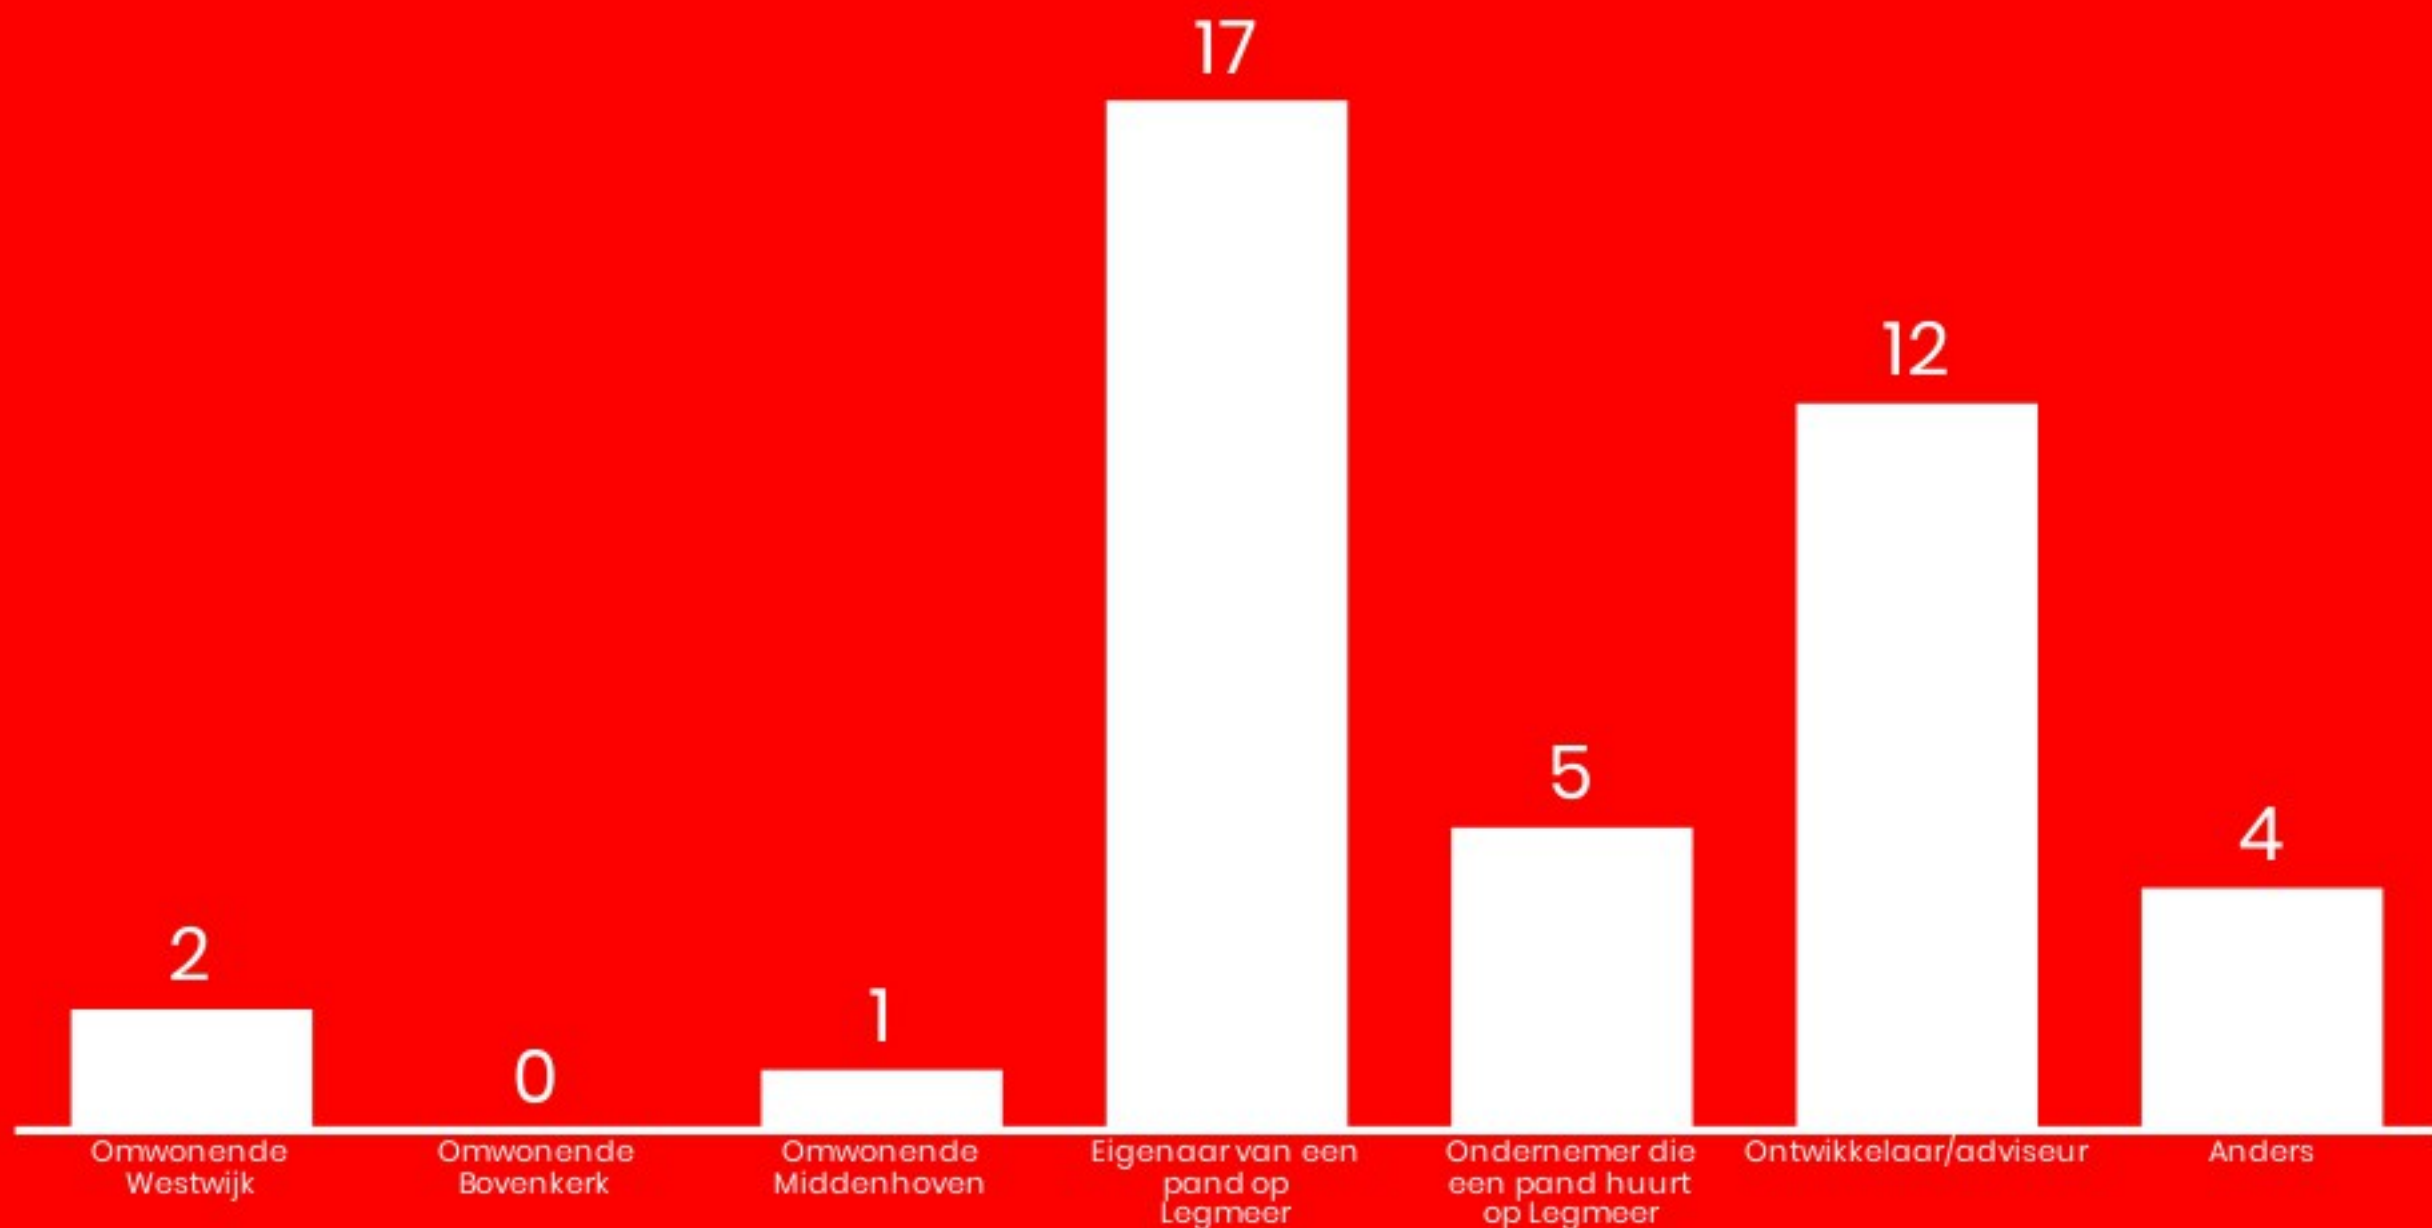

Wat is uw achtergrond?