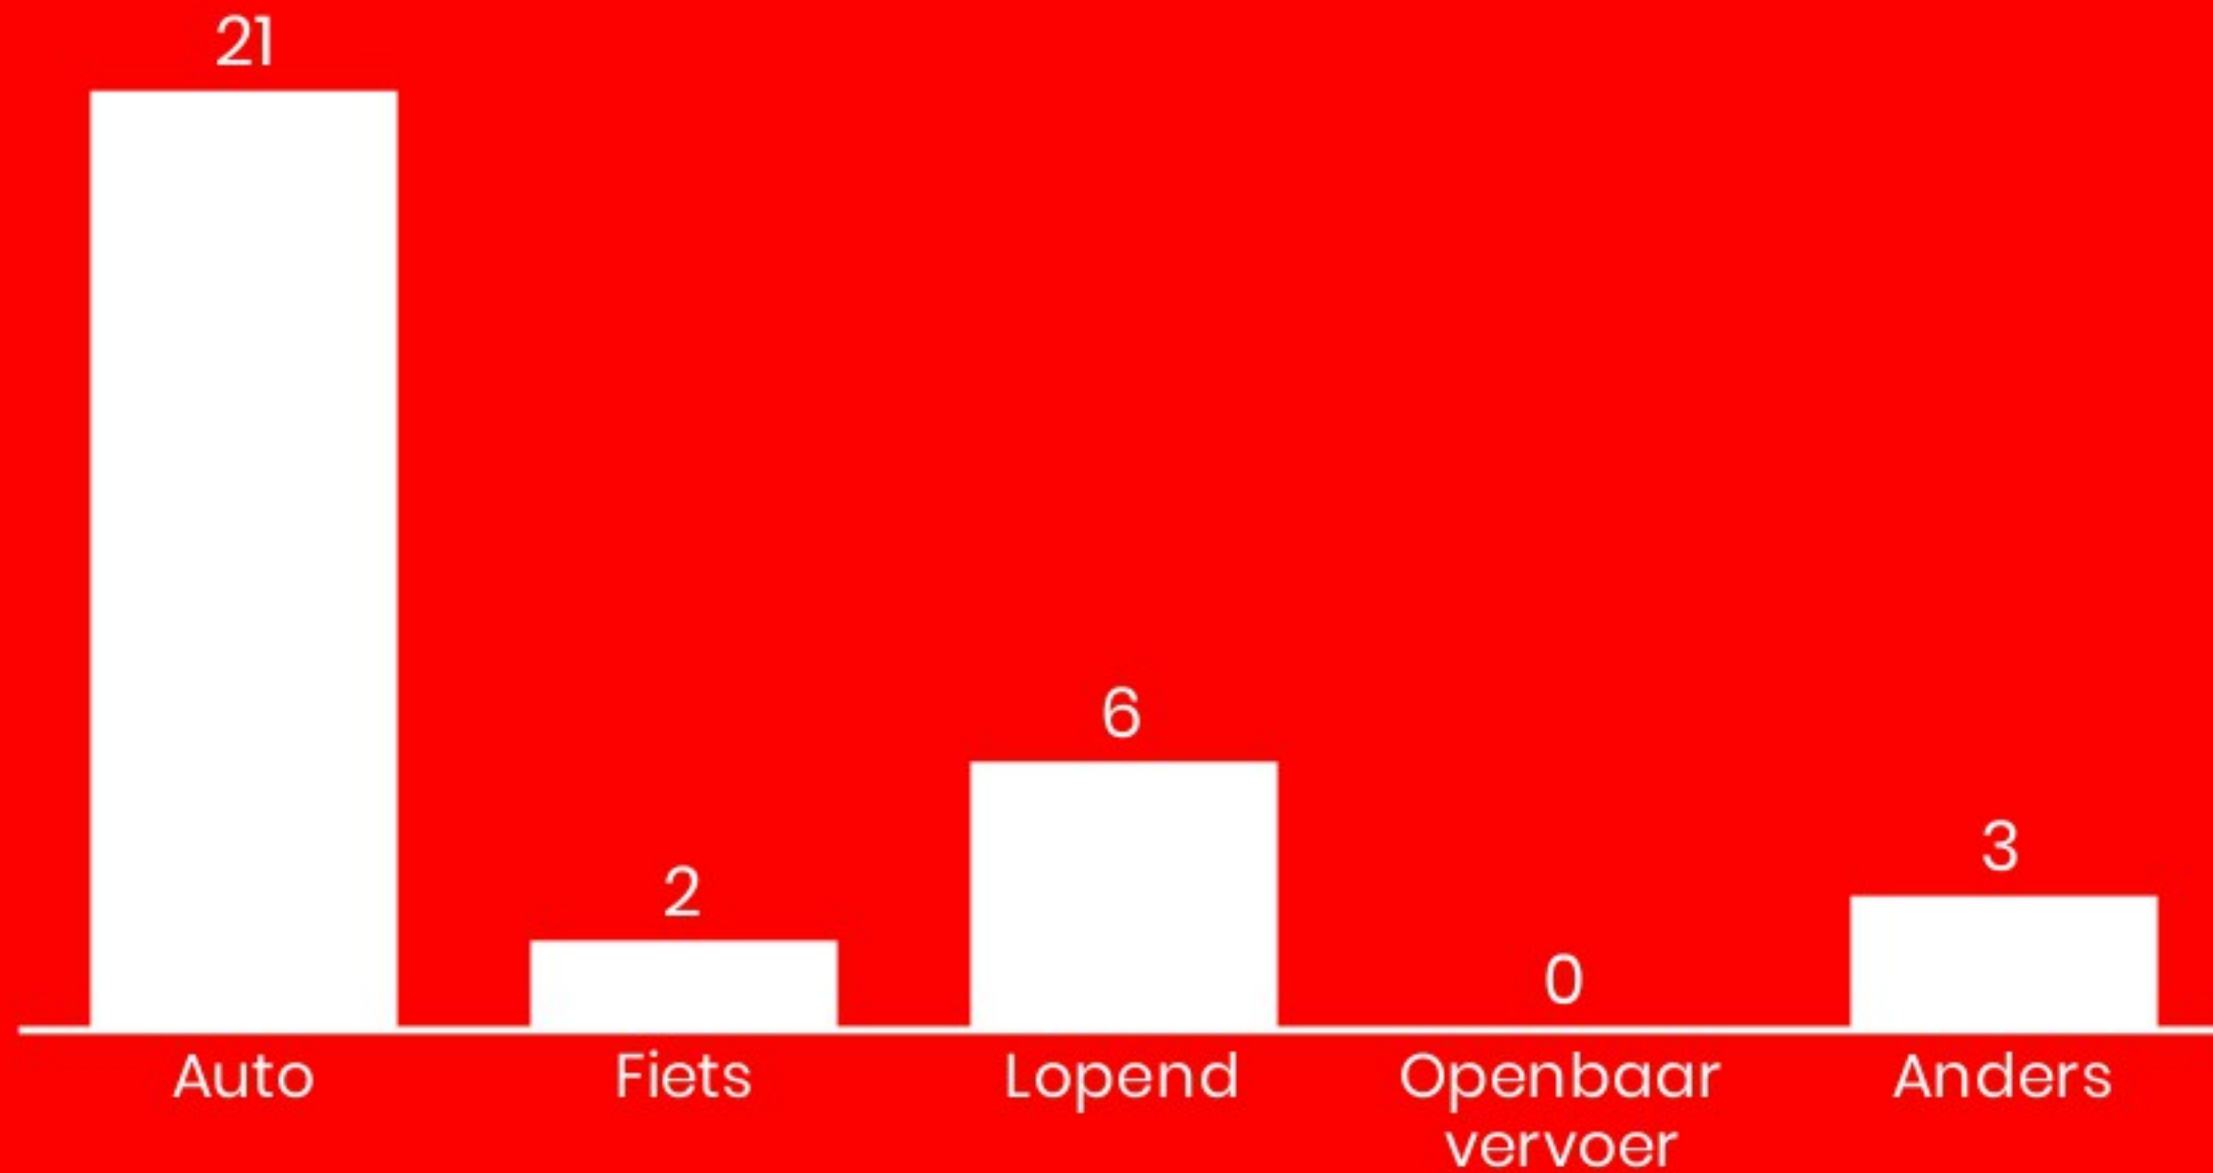

**Pak uw smartphone en ga naar**  
**[www.menti.com](http://www.menti.com)**

Vul daar de code 36 86 73 in.

# Testvraag: hoe bent u vandaag naar deze locatie gekomen?