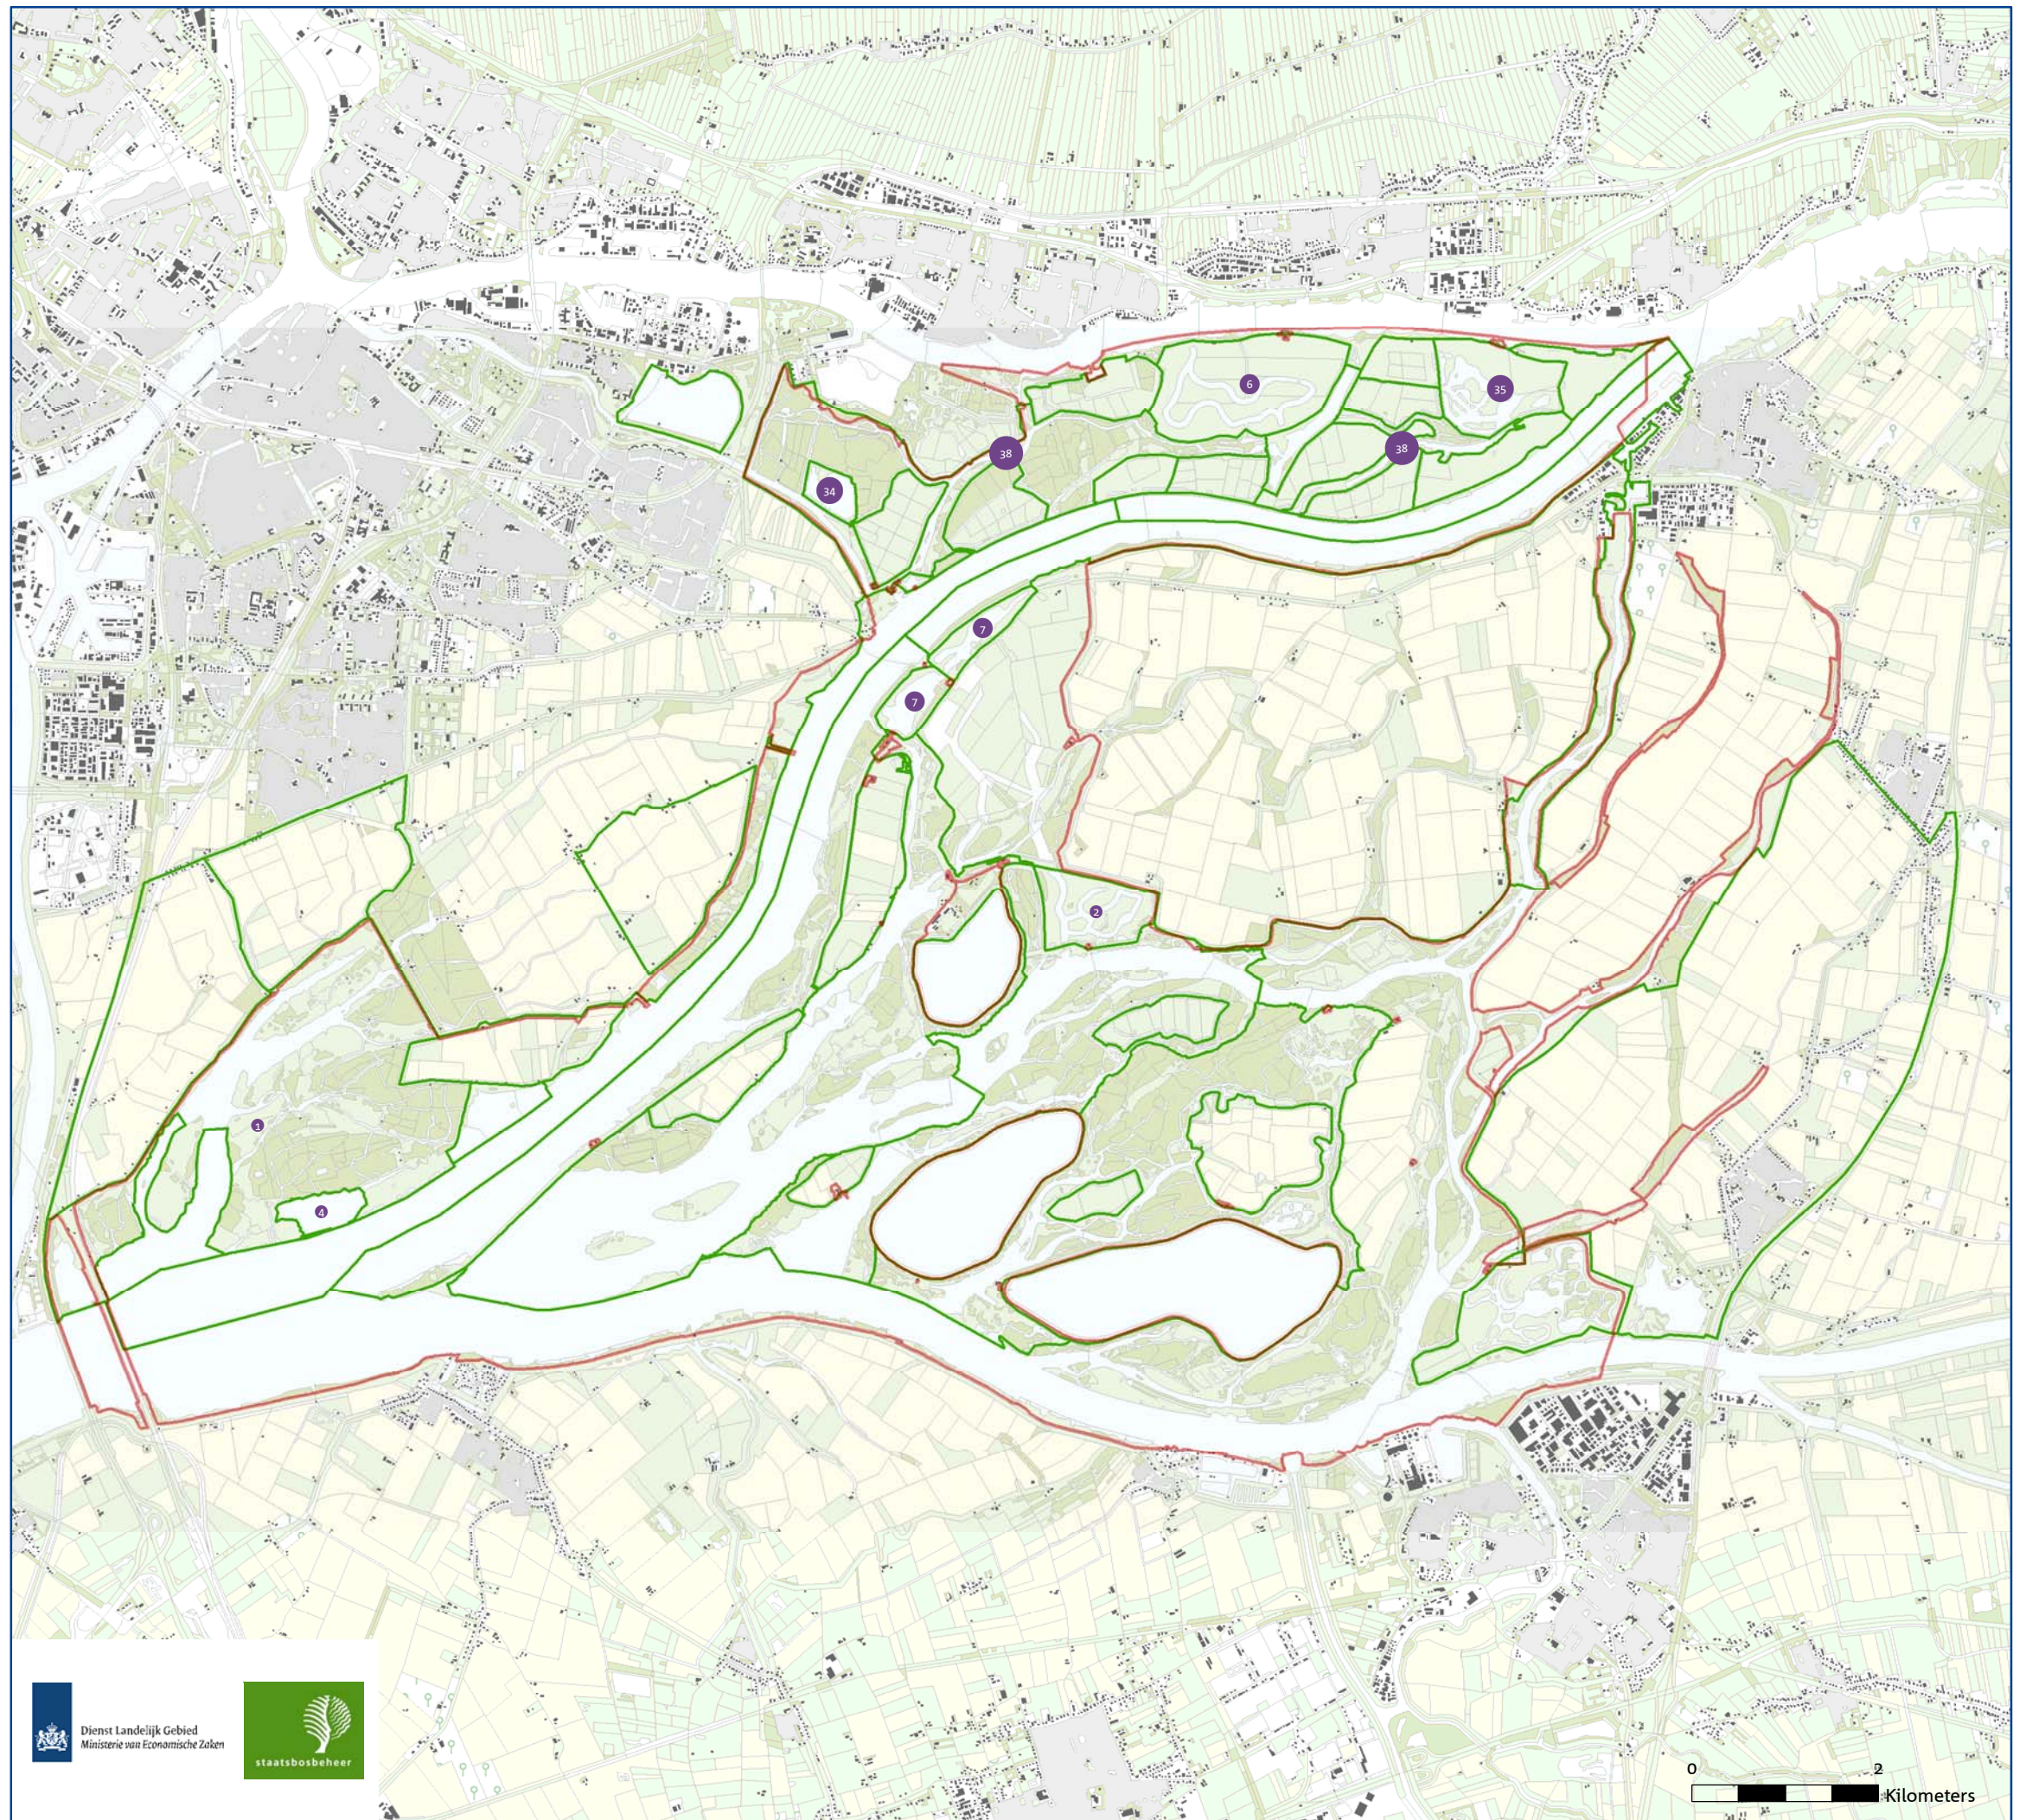

-  Natura2000-gebied
-  vogeltelgebied
-  1 - 4
-  5 - 15
-  16 - 18
-  19 - 25

Natura 2000: beleven, gebruiken en beschermen

november 2014

0 2
Kilometers

Bronnen: * Dienst voor het kadaster en de openbare registers, Apeldoorn

ONTWERPKAART
 behorende bij het ontwerpbesluit
 van het Natura 2000-gebied
 Biesbosch

Natura 2000
 Biesbosch (112)

Niet broedvogel:
 Lepelaar (2007)

-  Natura2000-gebied
-  vogeltelgebied
-  1 - 4
-  5 - 7
-  8 - 35
-  36 - 38

Natura 2000: beleven, gebruiken en beschermen

november 2014

0 2 Kilometers

Bronnen: * Dienst voor het kadaster en de openbare registers, Apeldoorn

ONTWERPKAART
behorende bij het ontwerpbesluit
van het Natura 2000-gebied
Biesbosch

Natura 2000
Biesbosch (112)

Niet broedvogel:
Kleine Zwaan (2007)

- Natura2000-gebied
- vogeltelgebied
- 110

Natura 2000: beleven, gebruiken en beschermen

november 2014

0 2
Kilometers

Bronnen: * Dienst voor het kadaster en de openbare registers, Apeldoorn