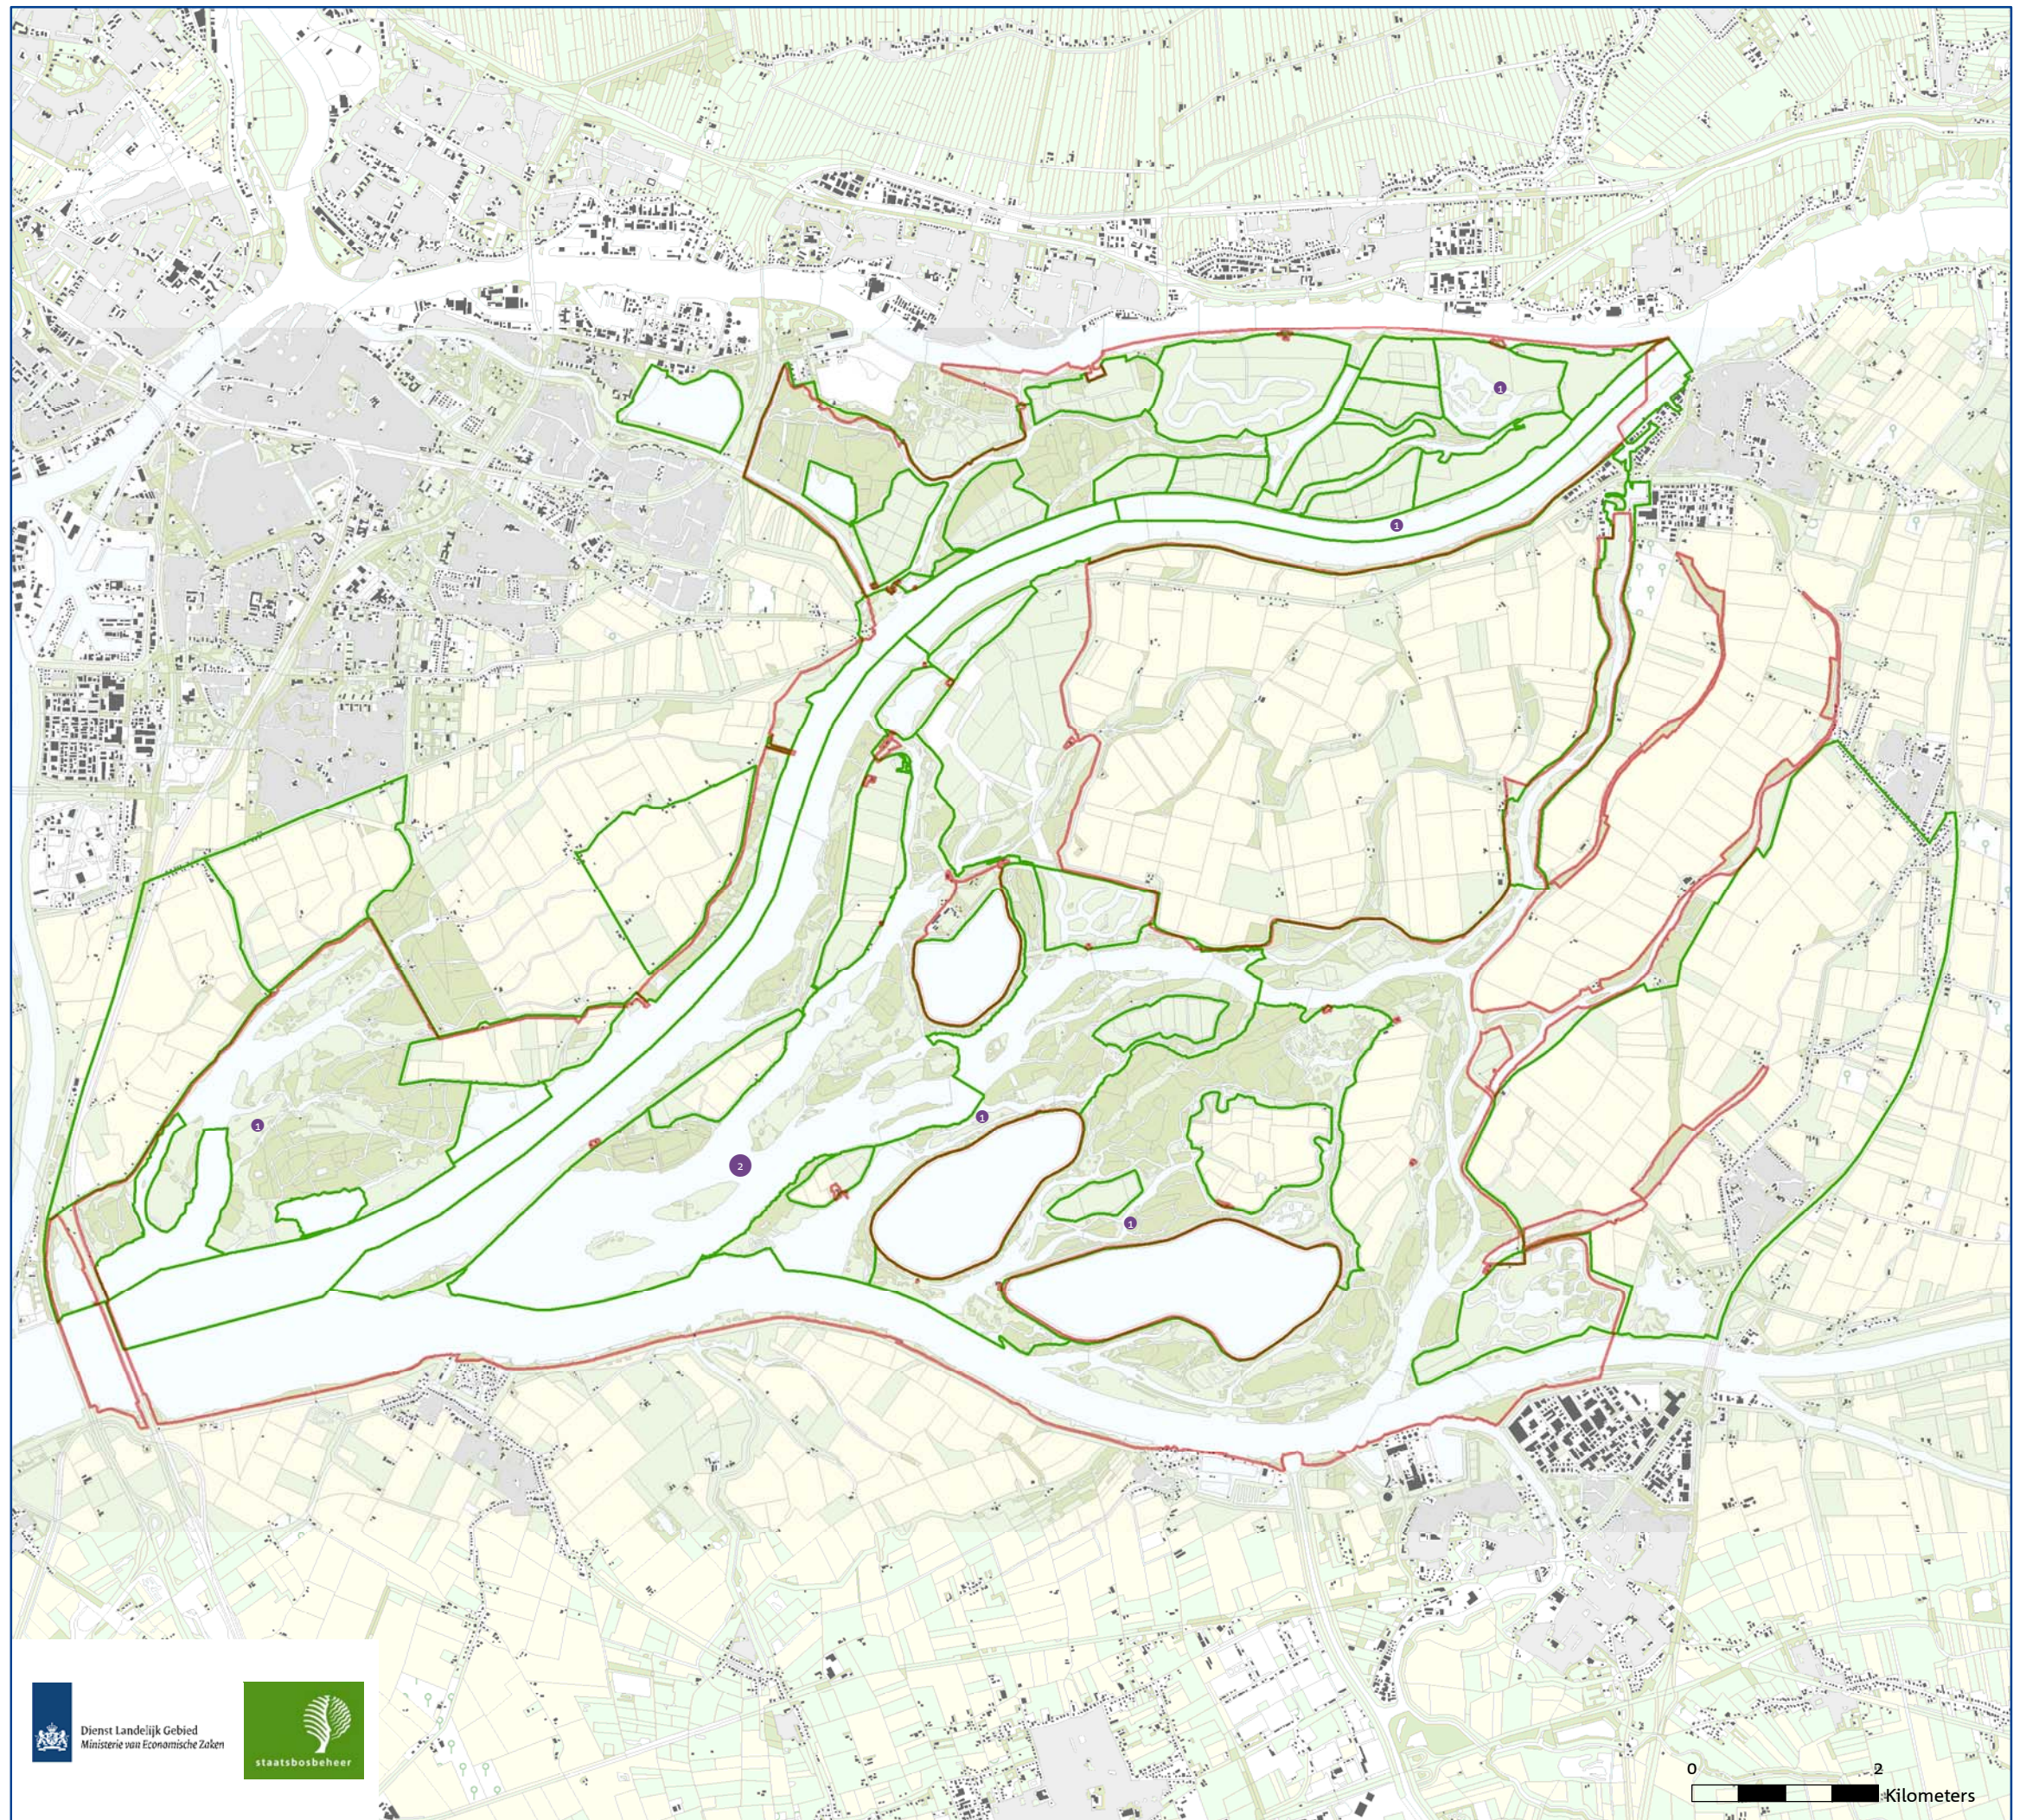

Natura 2000
Biesbosch (112)

Niet broedvogel:
Zeearend (2007)

-  Natura2000-gebied
-  vogeltelgebied

Natura 2000: beleven, gebruiken en beschermen

november 2014

Bronnen: * Dienst voor het kadaster en de openbare registers, Apeldoorn

ONTWERPKAART
 behorende bij het ontwerpbesluit
 van het Natura 2000-gebied
 Biesbosch

Natura 2000
 Biesbosch (112)

Niet broedvogel:
 Visarend (2007)

-  Natura2000-gebied
-  vogeltelgebied
-  1
-  2

Natura 2000: beleven, gebruiken en beschermen

november 2014

0 2
 Kilometers

Bronnen: * Dienst voor het kadaster en de openbare registers, Apeldoorn

ONTWERPKAART
 behorende bij het ontwerpbesluit
 van het Natura 2000-gebied
 Biesbosch

Natura 2000
 Biesbosch (112)

Niet broedvogel:
 Meerkoet (2007)

-  Natura2000-gebied
-  vogeltelgebied
-  46 - 63
-  64 - 270
-  271 - 644
-  645 - 1842
-  1843 - 3202

Natura 2000: beleven, gebruiken en beschermen

november 2014

0 2 Kilometers