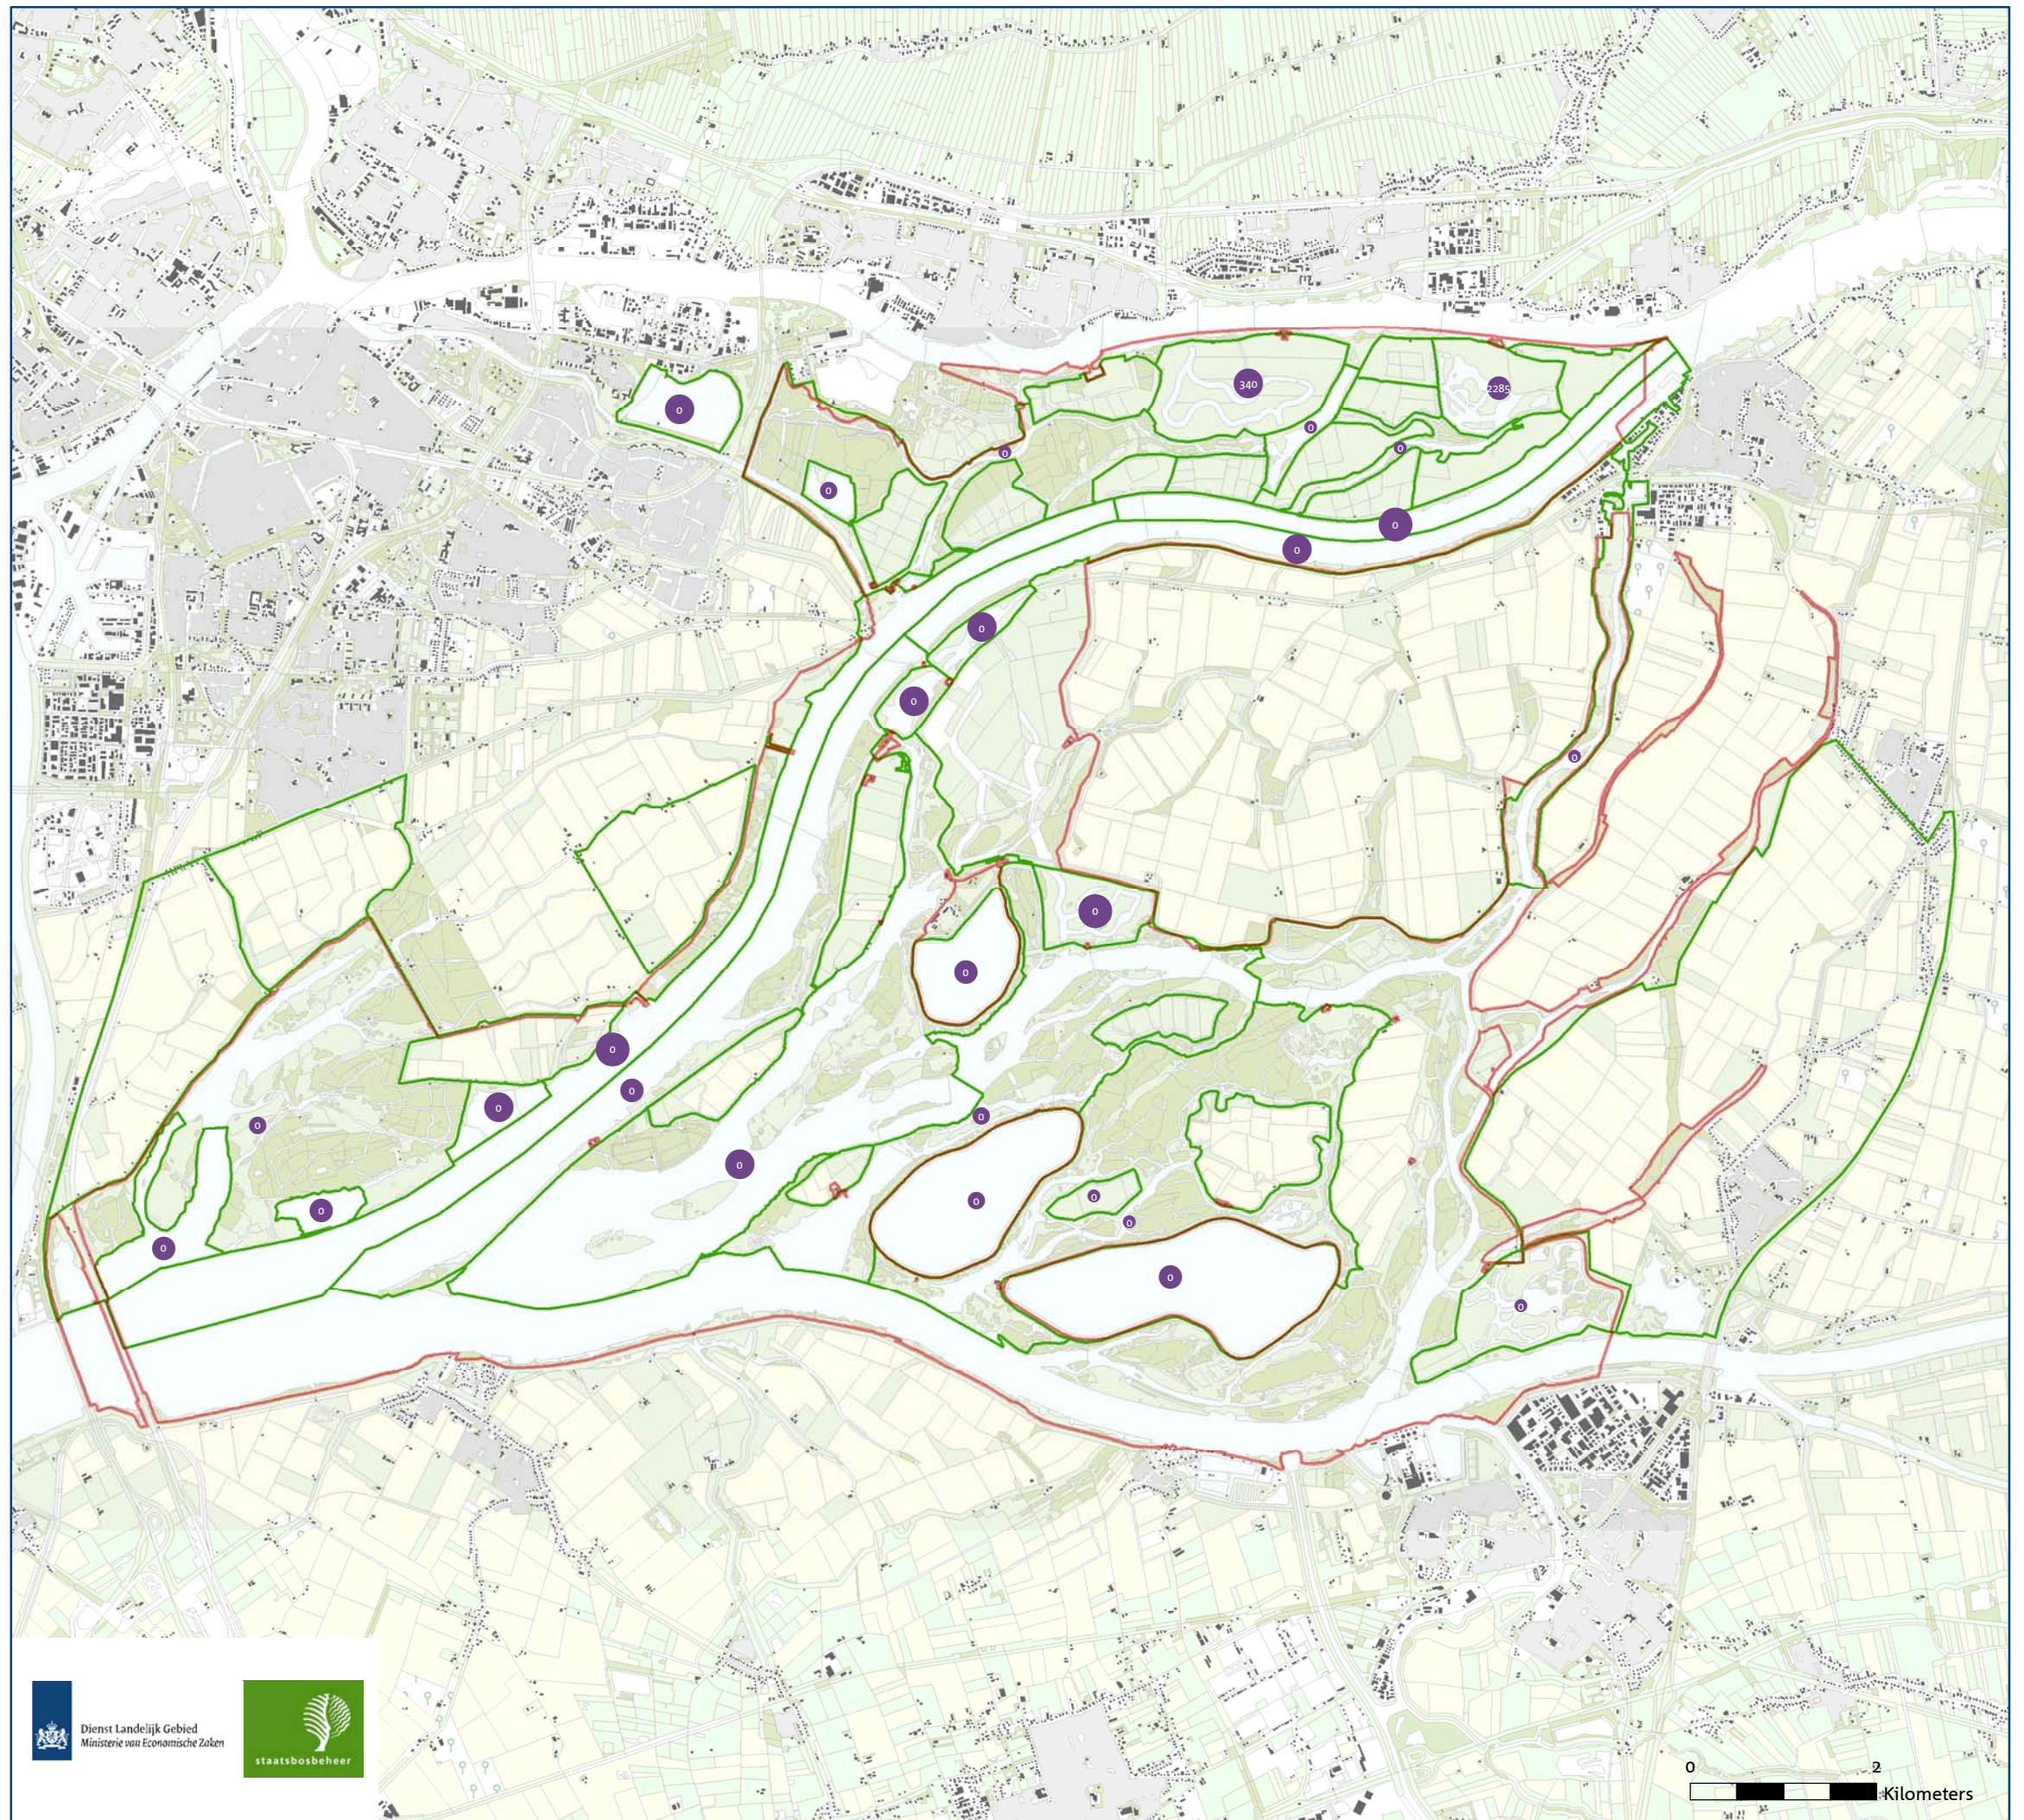

ONTWERPKAART
 behorende bij het ontwerpbesluit
 van het Natura 2000-gebied
 Biesbosch

Natura 2000
 Biesbosch (112)

Niet broedvogel:
 Fuut (2007)

-  Natura2000-gebied
-  vogeltelgebied
-  13 - 40
-  41 - 77
-  78 - 109
-  110 - 195
-  196 - 415

Natura 2000: beleven, gebruiken en beschermen

november 2014

0 2 Kilometers

Bronnen: * Dienst voor het kadaster en de openbare registers, Apeldoorn

ONTWERPKAART
behorende bij het ontwerpbesluit
van het Natura 2000-gebied
Biesbosch

Natura 2000
Biesbosch (112)

Niet broedvogel:
Aalscholver (2007)

- Natura2000-gebied
- vogeltelgebied
- 3 - 25
- 26 - 59
- 60 - 96
- 97 - 149
- 150 - 279

Natura 2000: beleven, gebruiken en beschermen

november 2014

-  Natura2000-gebied
-  vogeltelgebied
-  1 - 4
-  5 - 15
-  16 - 18
-  19 - 25

Natura 2000: beleven, gebruiken en beschermen

november 2014

0 2
Kilometers

Bronnen: * Dienst voor het kadaster en de openbare registers, Apeldoorn