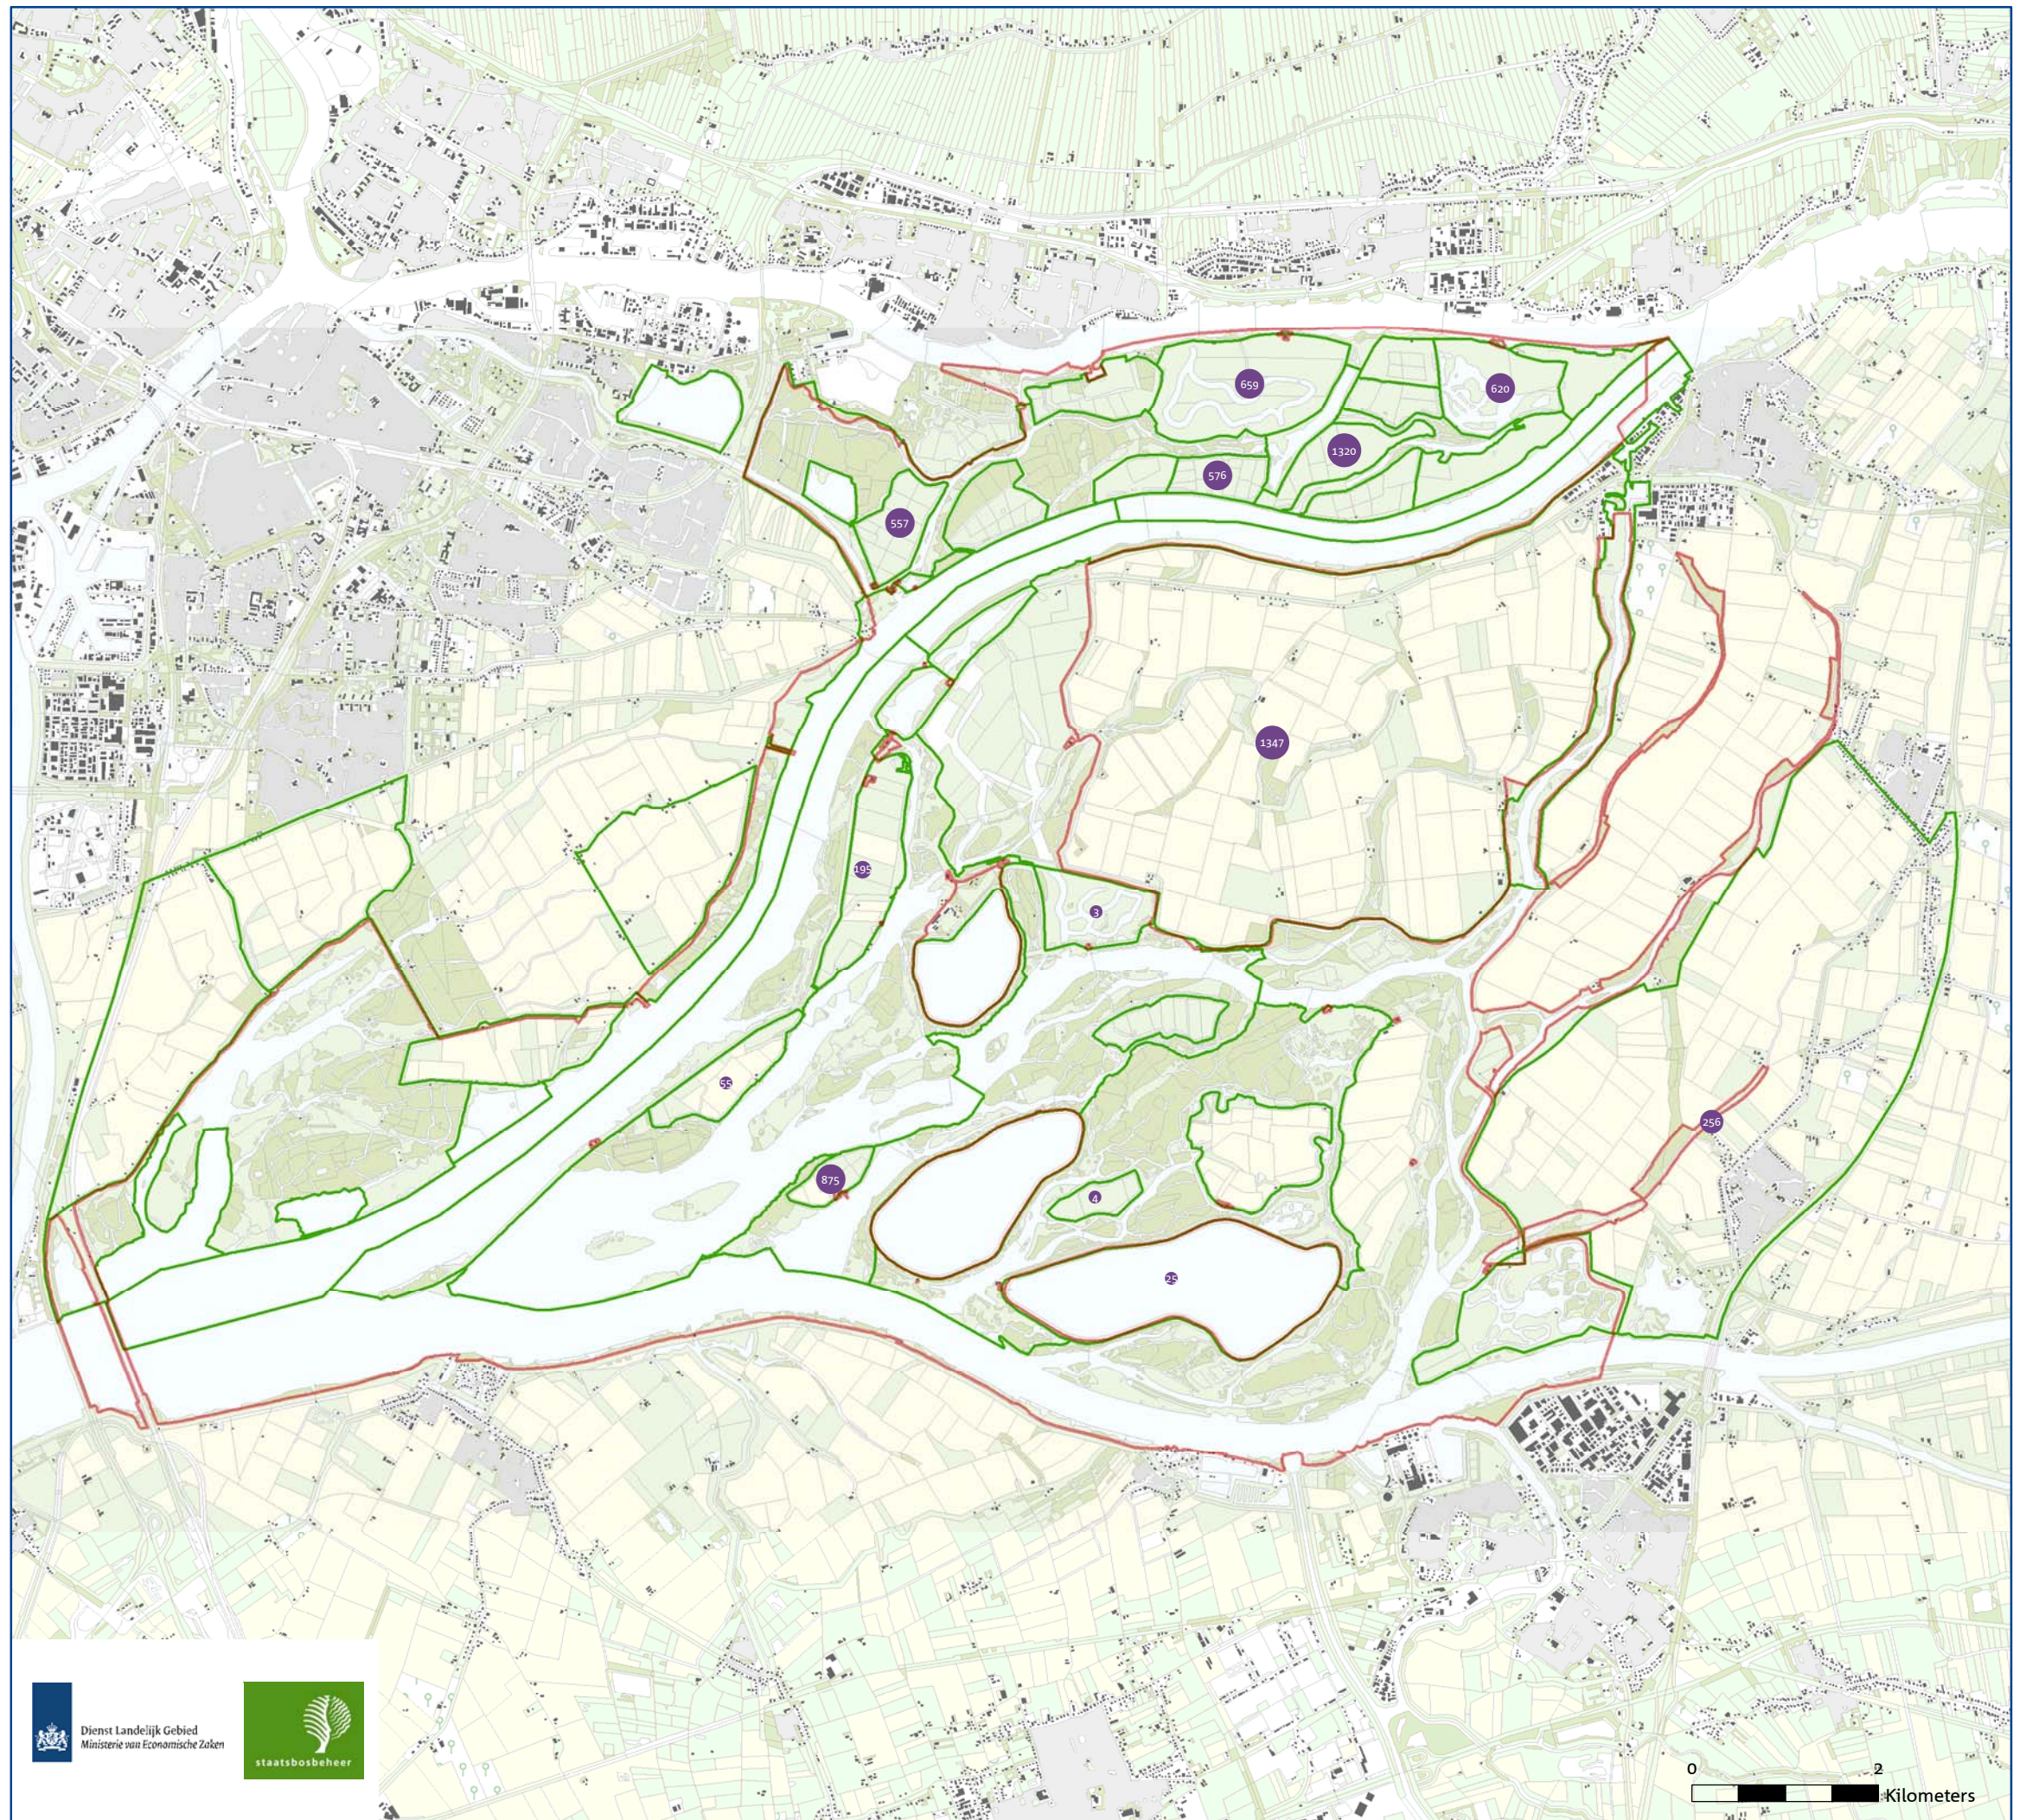

ONTWERPKAART
behorende bij het ontwerpbesluit
van het Natura 2000-gebied
Biesbosch

Natura 2000
Biesbosch (112)

Niet broedvogel:
Kolgans (2007)

- Natura2000-gebied
- vogeltelgebied
- 3 - 55
- 56 - 195
- 196 - 256
- 257 - 875
- 876 - 1347

Natura 2000: beleven, gebruiken en beschermen

november 2014

Bronnen: * Dienst voor het kadaster en de openbare registers, Apeldoorn