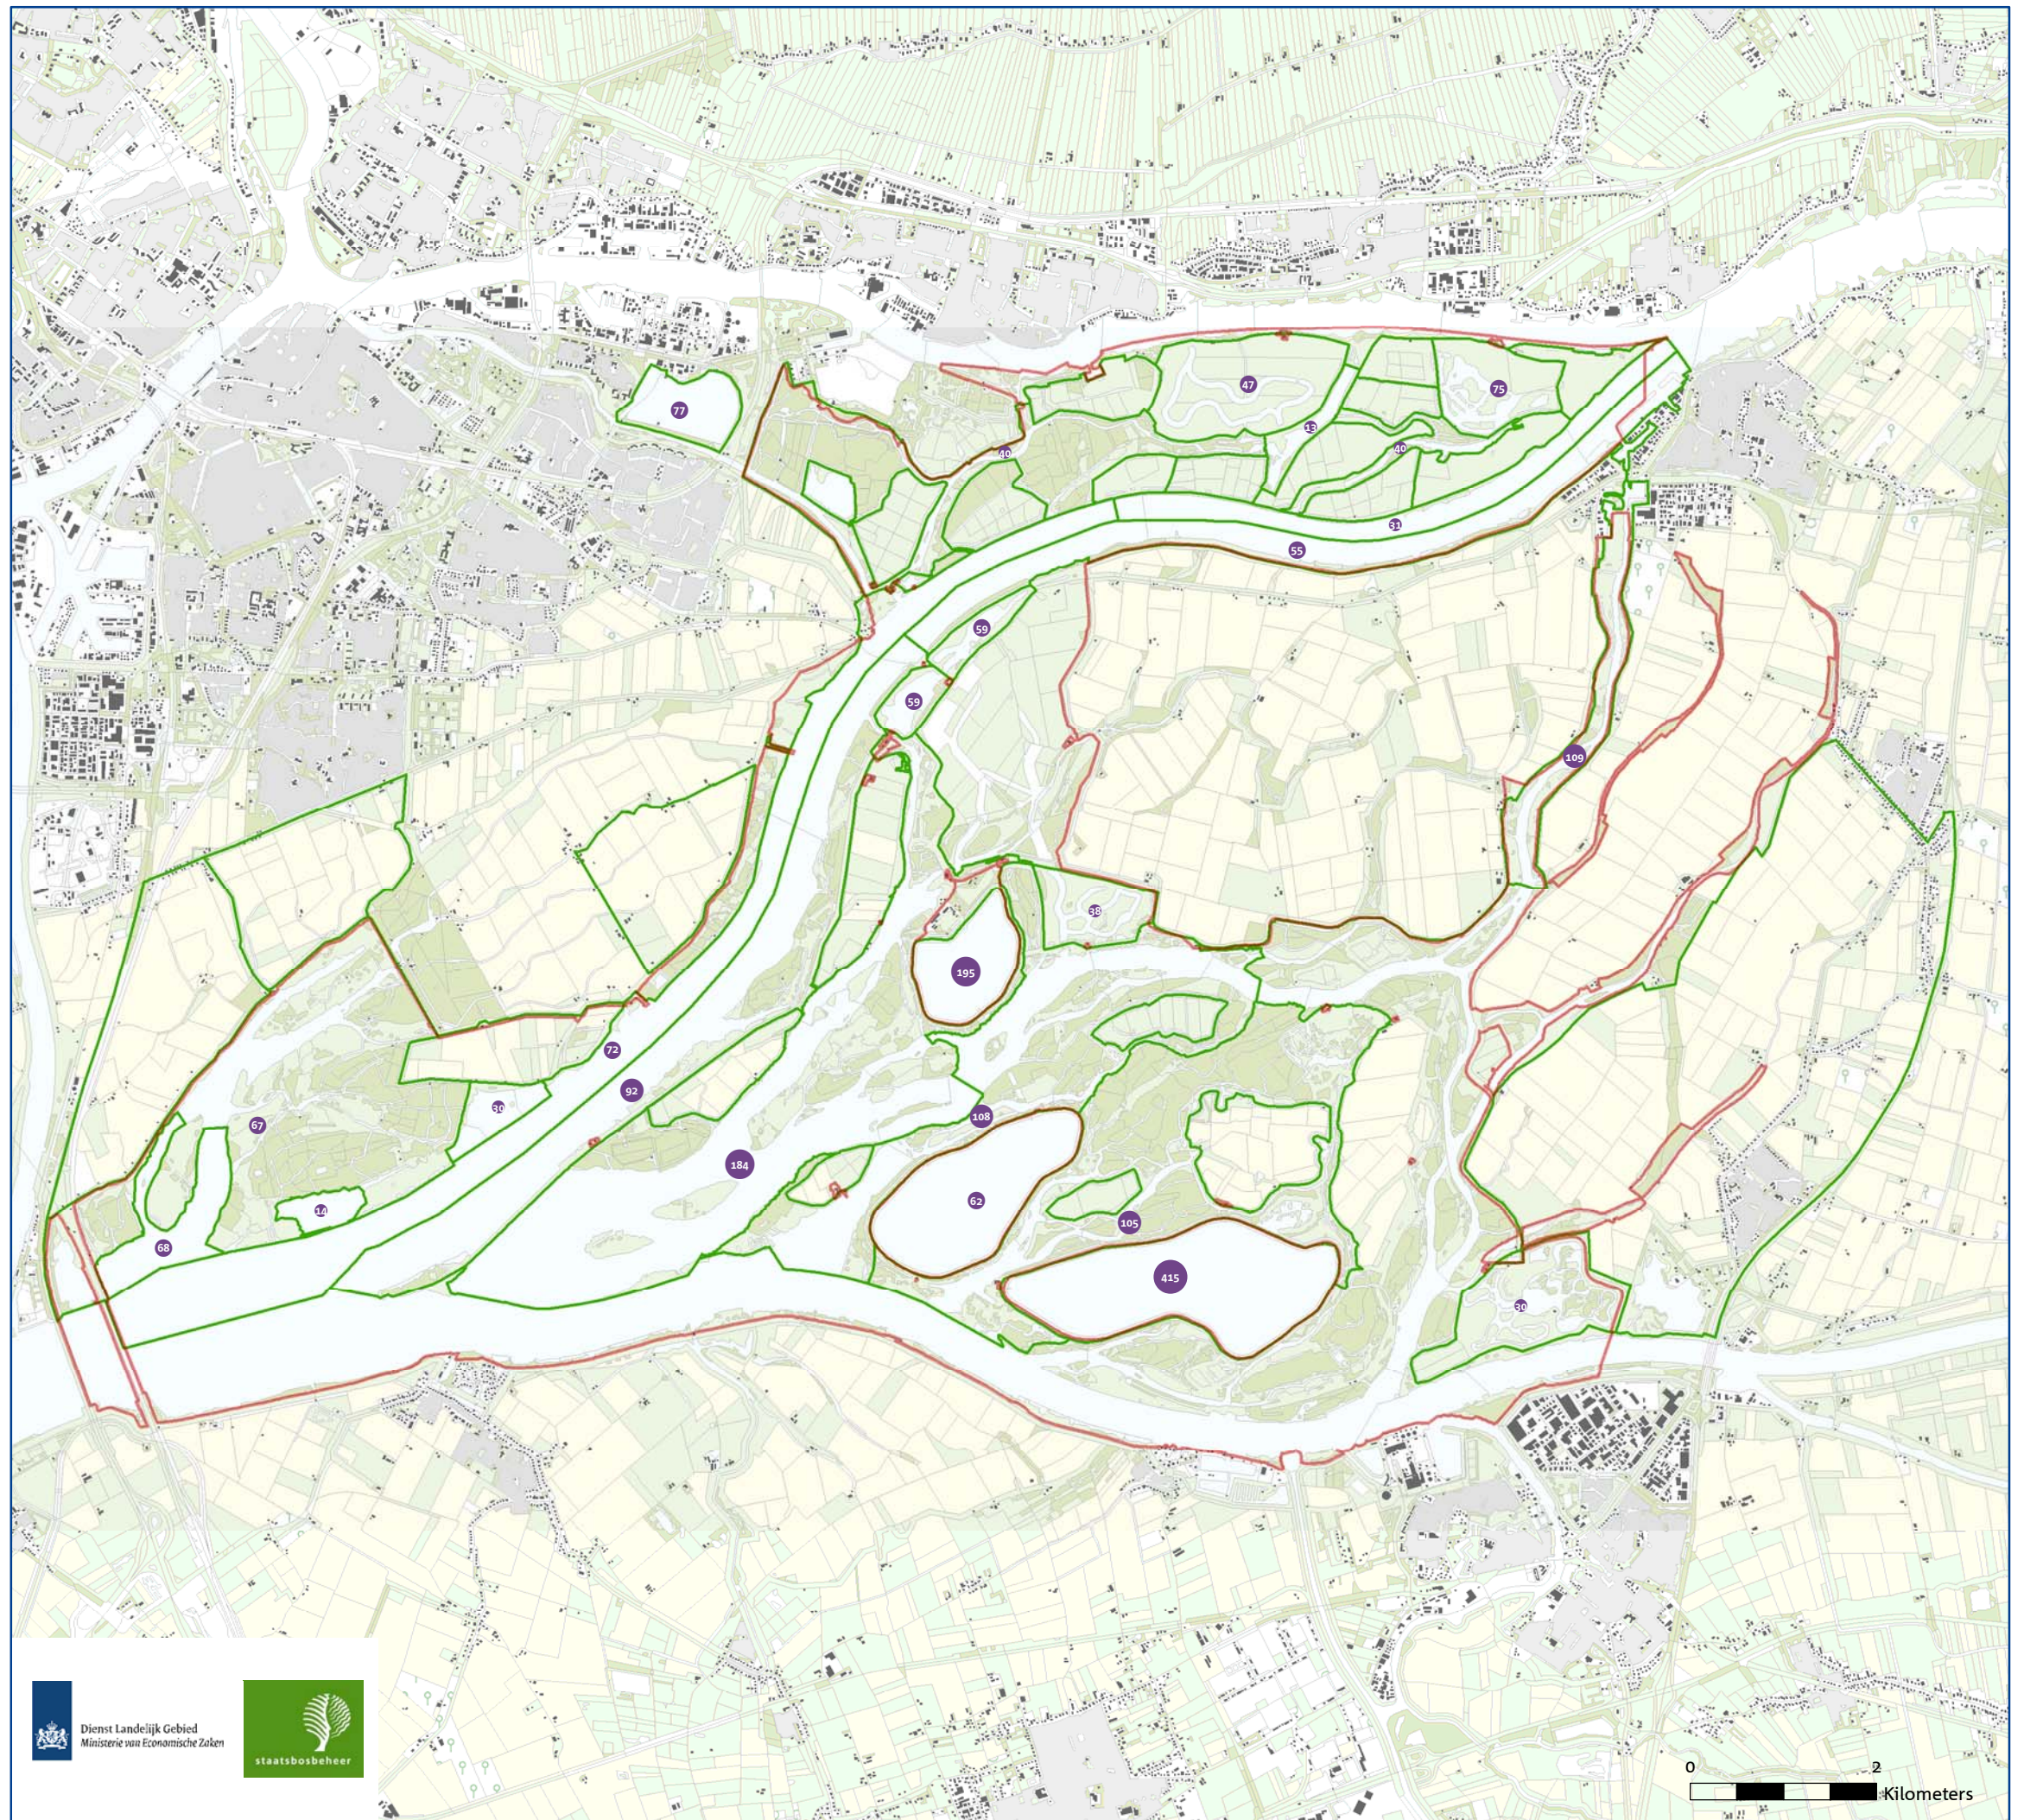

ONTWERPKAART
 behorende bij het ontwerpbesluit
 van het Natura 2000-gebied
 Biesbosch

Natura 2000
 Biesbosch (112)

Niet broedvogel:
 Fuut (2007)

-  Natura2000-gebied
-  vogeltelgebied
-  13 - 40
-  41 - 77
-  78 - 109
-  110 - 195
-  196 - 415

Natura 2000: beleven, gebruiken en beschermen

november 2014

0 2 Kilometers

Bronnen: * Dienst voor het kadaster en de openbare registers, Apeldoorn

ONTWERPKAART
behorende bij het ontwerpbesluit
van het Natura 2000-gebied
Biesbosch

Natura 2000
Biesbosch (112)

Niet broedvogel:
Aalscholver (2007)

- Natura2000-gebied
- vogeltelgebied
- 3 - 25
- 26 - 59
- 60 - 96
- 97 - 149
- 150 - 279

Natura 2000: beleven, gebruiken en beschermen

november 2014