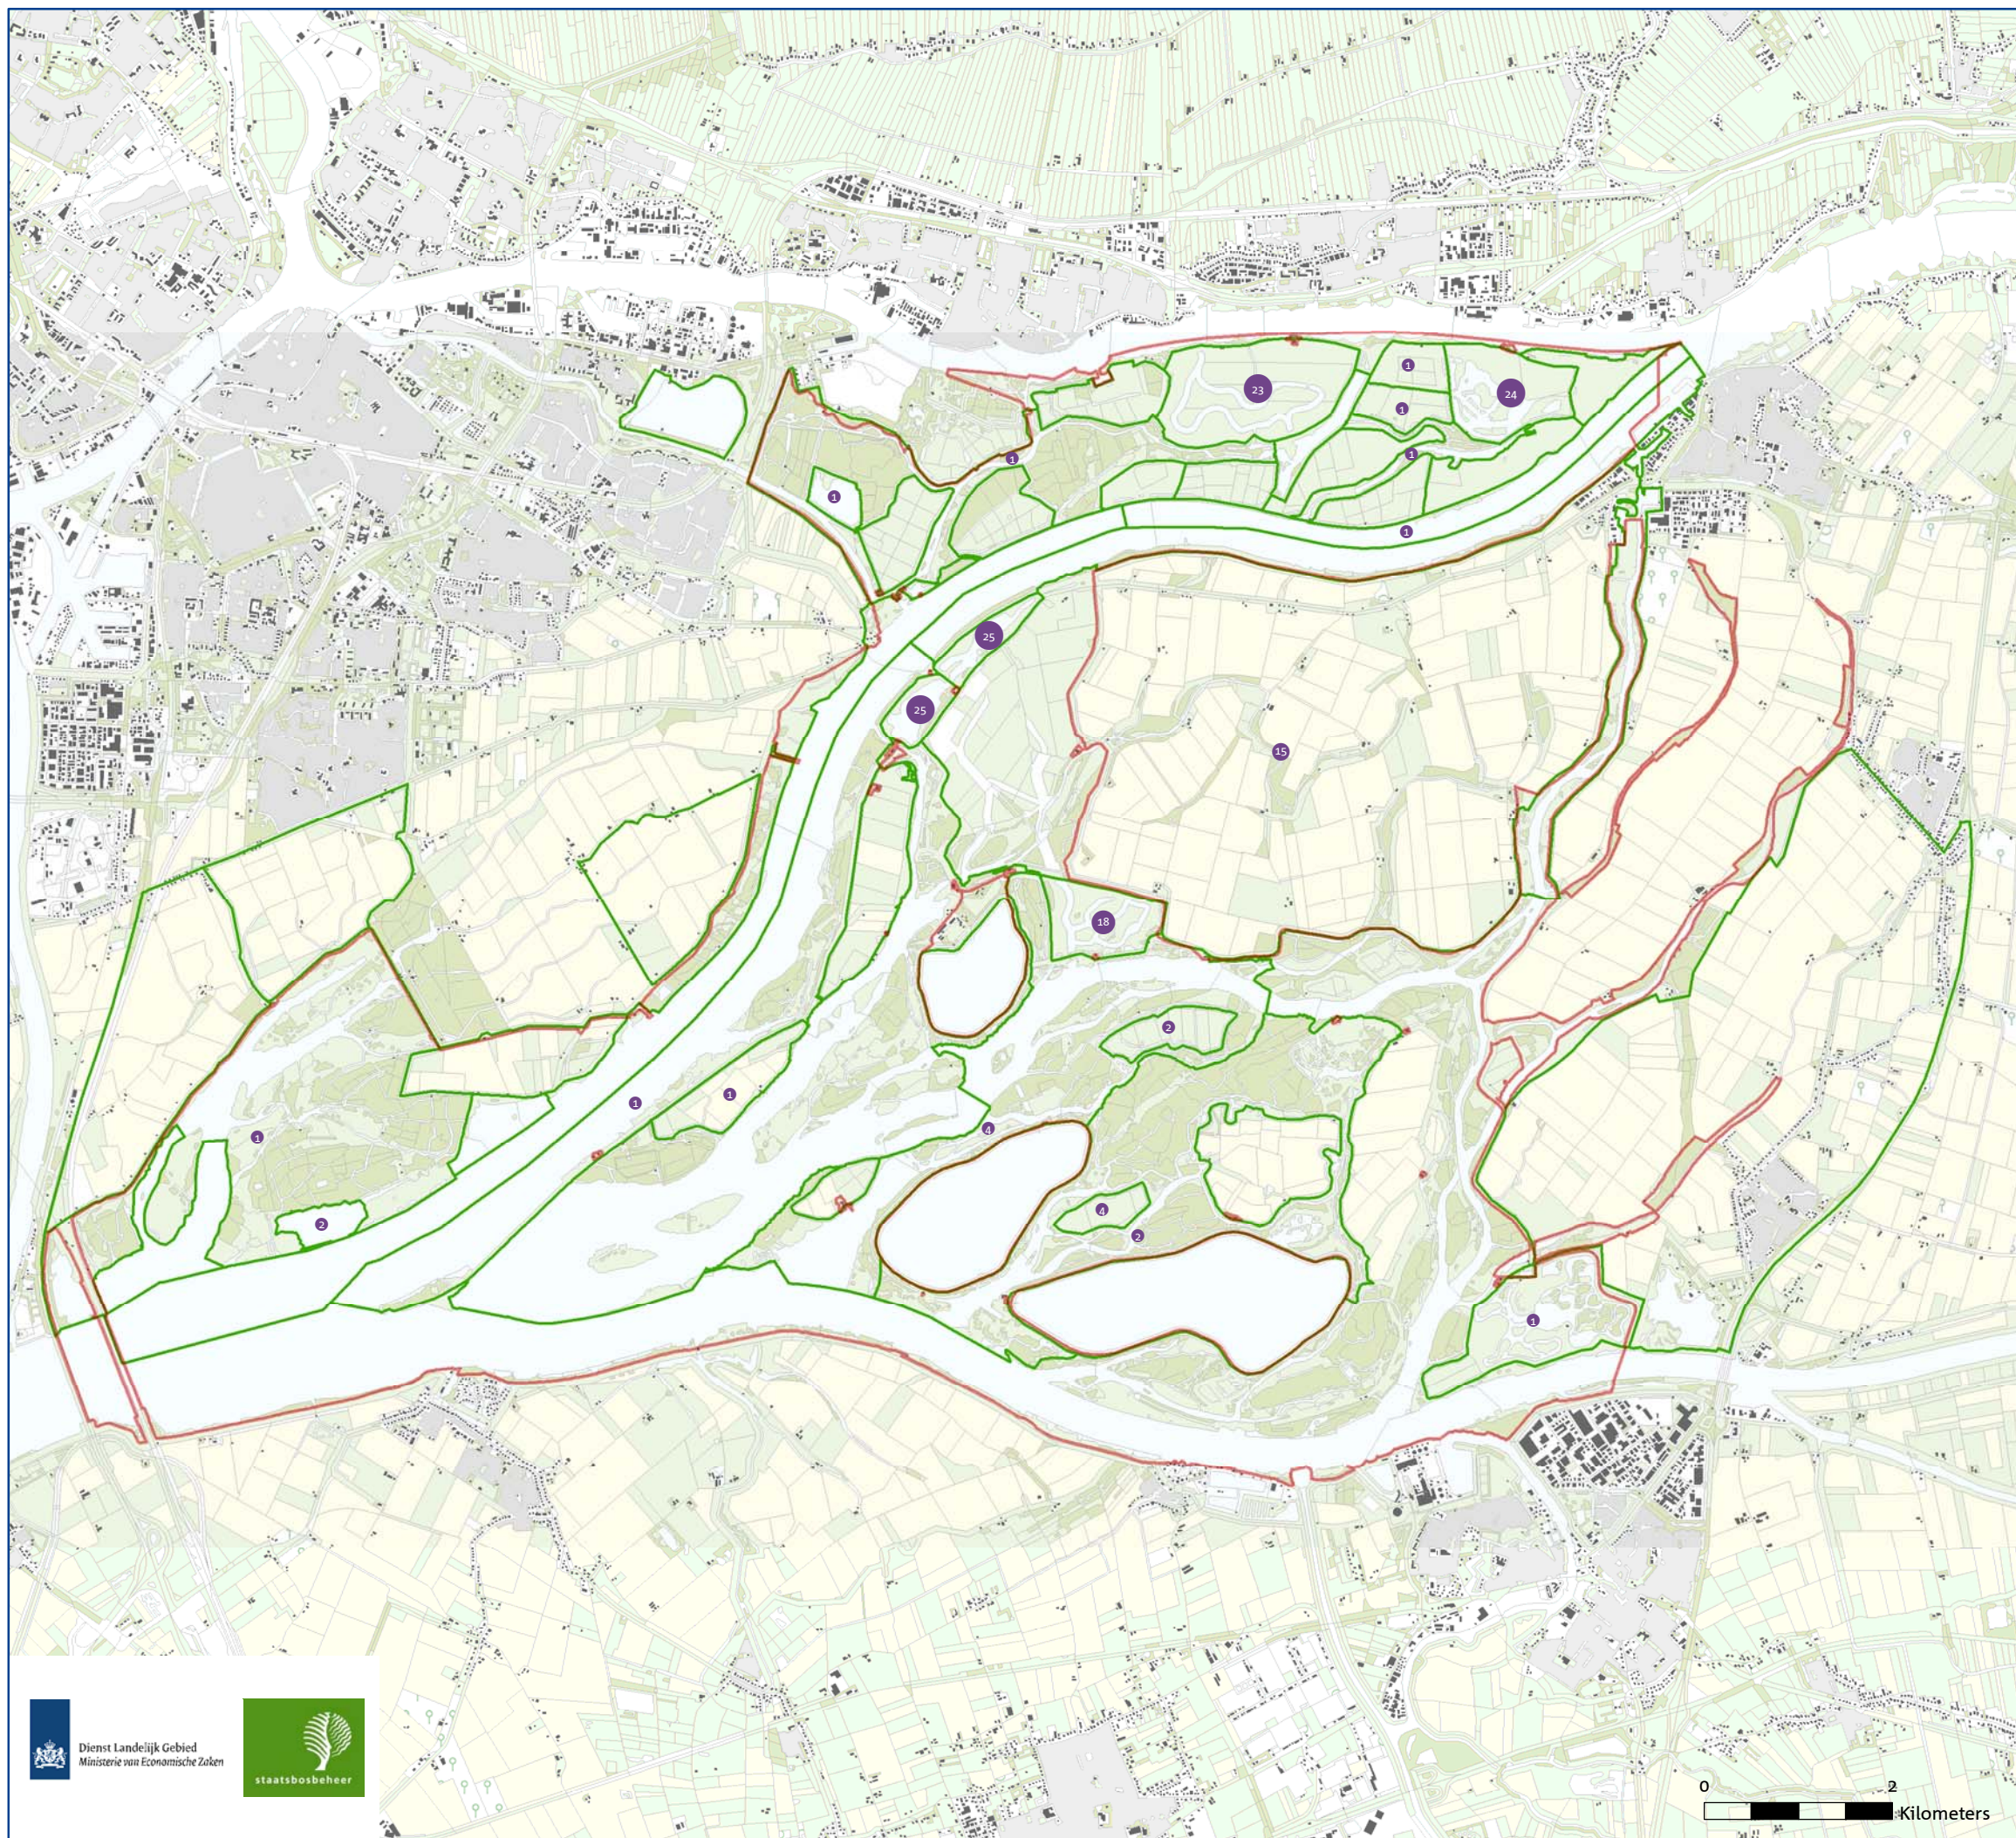

Natura 2000
Biesbosch (112)

Niet broedvogel:
Aalscholver (2007)

- Natura2000-gebied
- vogeltelgebied
- 3 - 25
- 26 - 59
- 60 - 96
- 97 - 149
- 150 - 279

Natura 2000: beleven, gebruiken en beschermen

november 2014

Bronnen: * Dienst voor het kadaster en de openbare registers, Apeldoorn

ONTWERPKAART
behorende bij het ontwerpbesluit
van het Natura 2000-gebied
Biesbosch

Natura 2000
Biesbosch (112)

Niet broedvogel:
Grote Zilverreiger (2007)

-  Natura2000-gebied
-  vogeltelgebied
-  1 - 4
-  5 - 15
-  16 - 18
-  19 - 25

Natura 2000: beleven, gebruiken en beschermen

november 2014

0 2
Kilometers

Bronnen: * Dienst voor het kadaster en de openbare registers, Apeldoorn