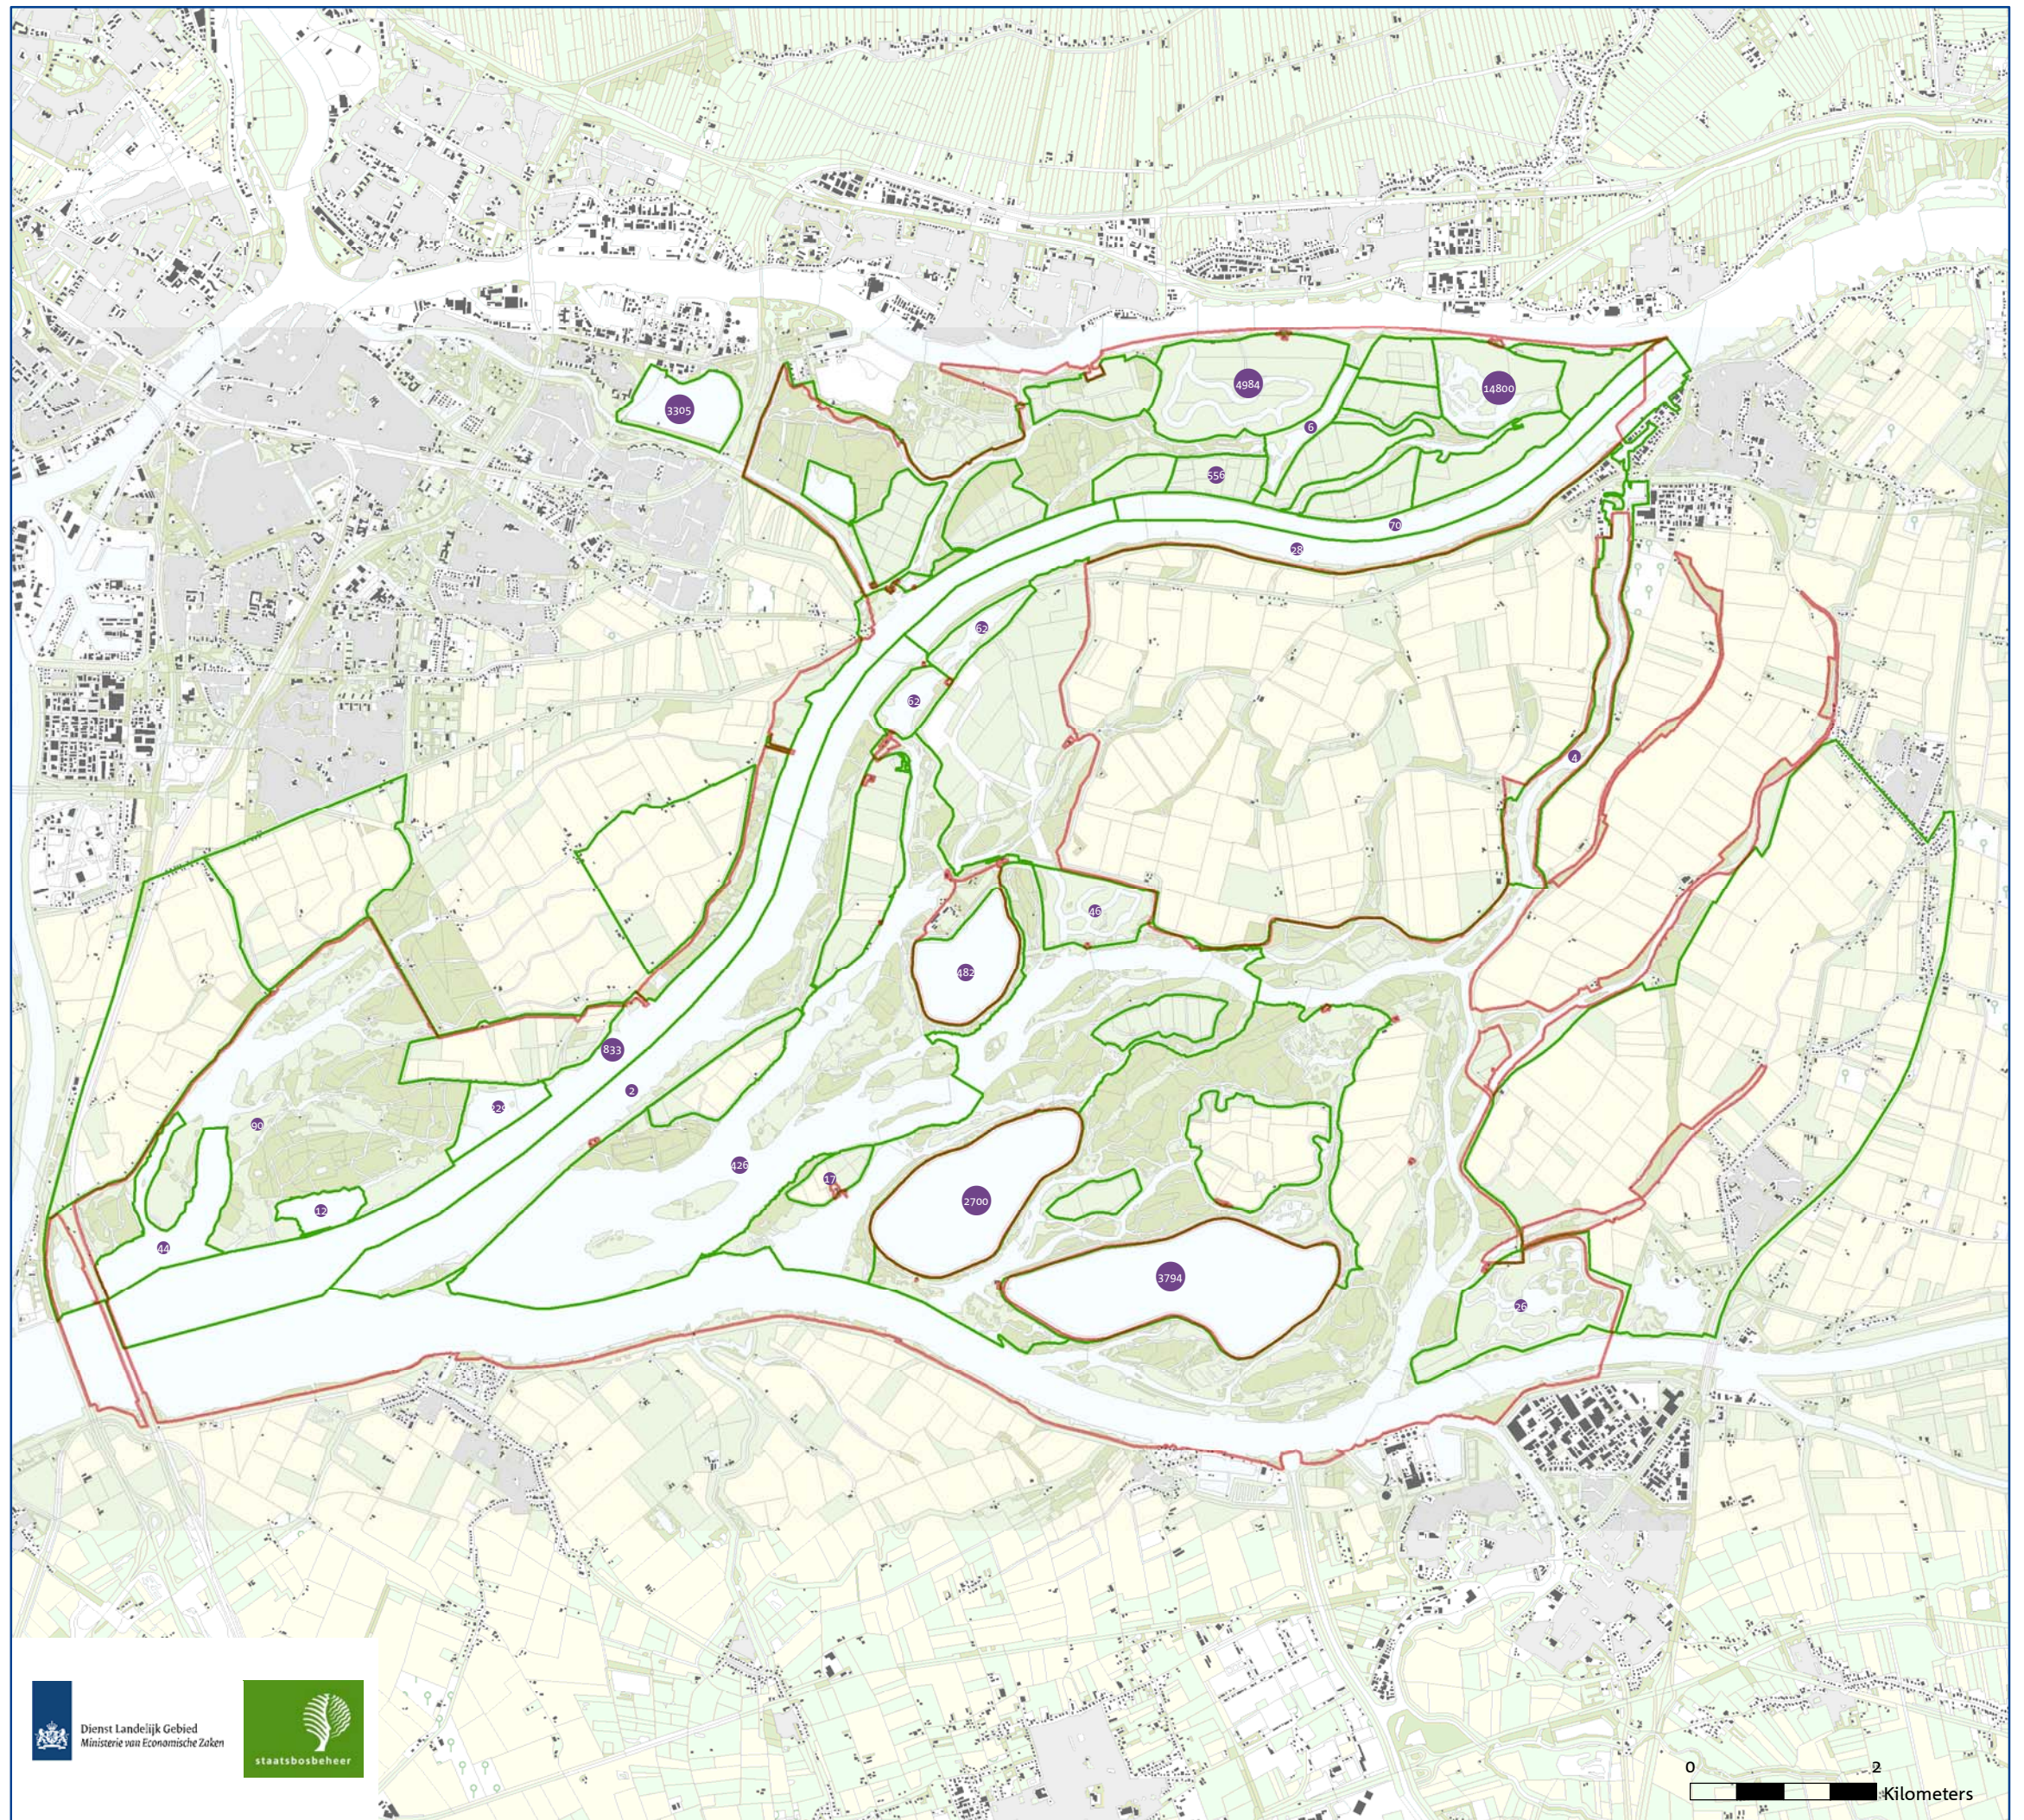

Bronnen: * Dienst voor het kadaster en de openbare registers, Apeldoorn

ONTWERPKAART
 behorende bij het ontwerpbesluit
 van het Natura 2000-gebied
 Biesbosch

Natura 2000
 Biesbosch (112)

Niet broedvogel:
 Smient (2007)

- Natura2000-gebied
- vogeltelgebied
- 2 - 229
- 230 - 556
- 557 - 833
- 834 - 4984
- 4985 - 14800

Natura 2000: beleven, gebruiken en beschermen

november 2014

Bronnen: * Dienst voor het kadaster en de openbare registers, Apeldoorn

ONTWERPKAART
 behorende bij het ontwerpbesluit
 van het Natura 2000-gebied
 Biesbosch

Natura 2000
 Biesbosch (112)

Niet broedvogel:
 Krakeend (2007)

-  Natura2000-gebied
-  vogeltelgebied
-  3 - 107
-  108 - 293
-  294 - 604
-  605 - 1237
-  1238 - 2092