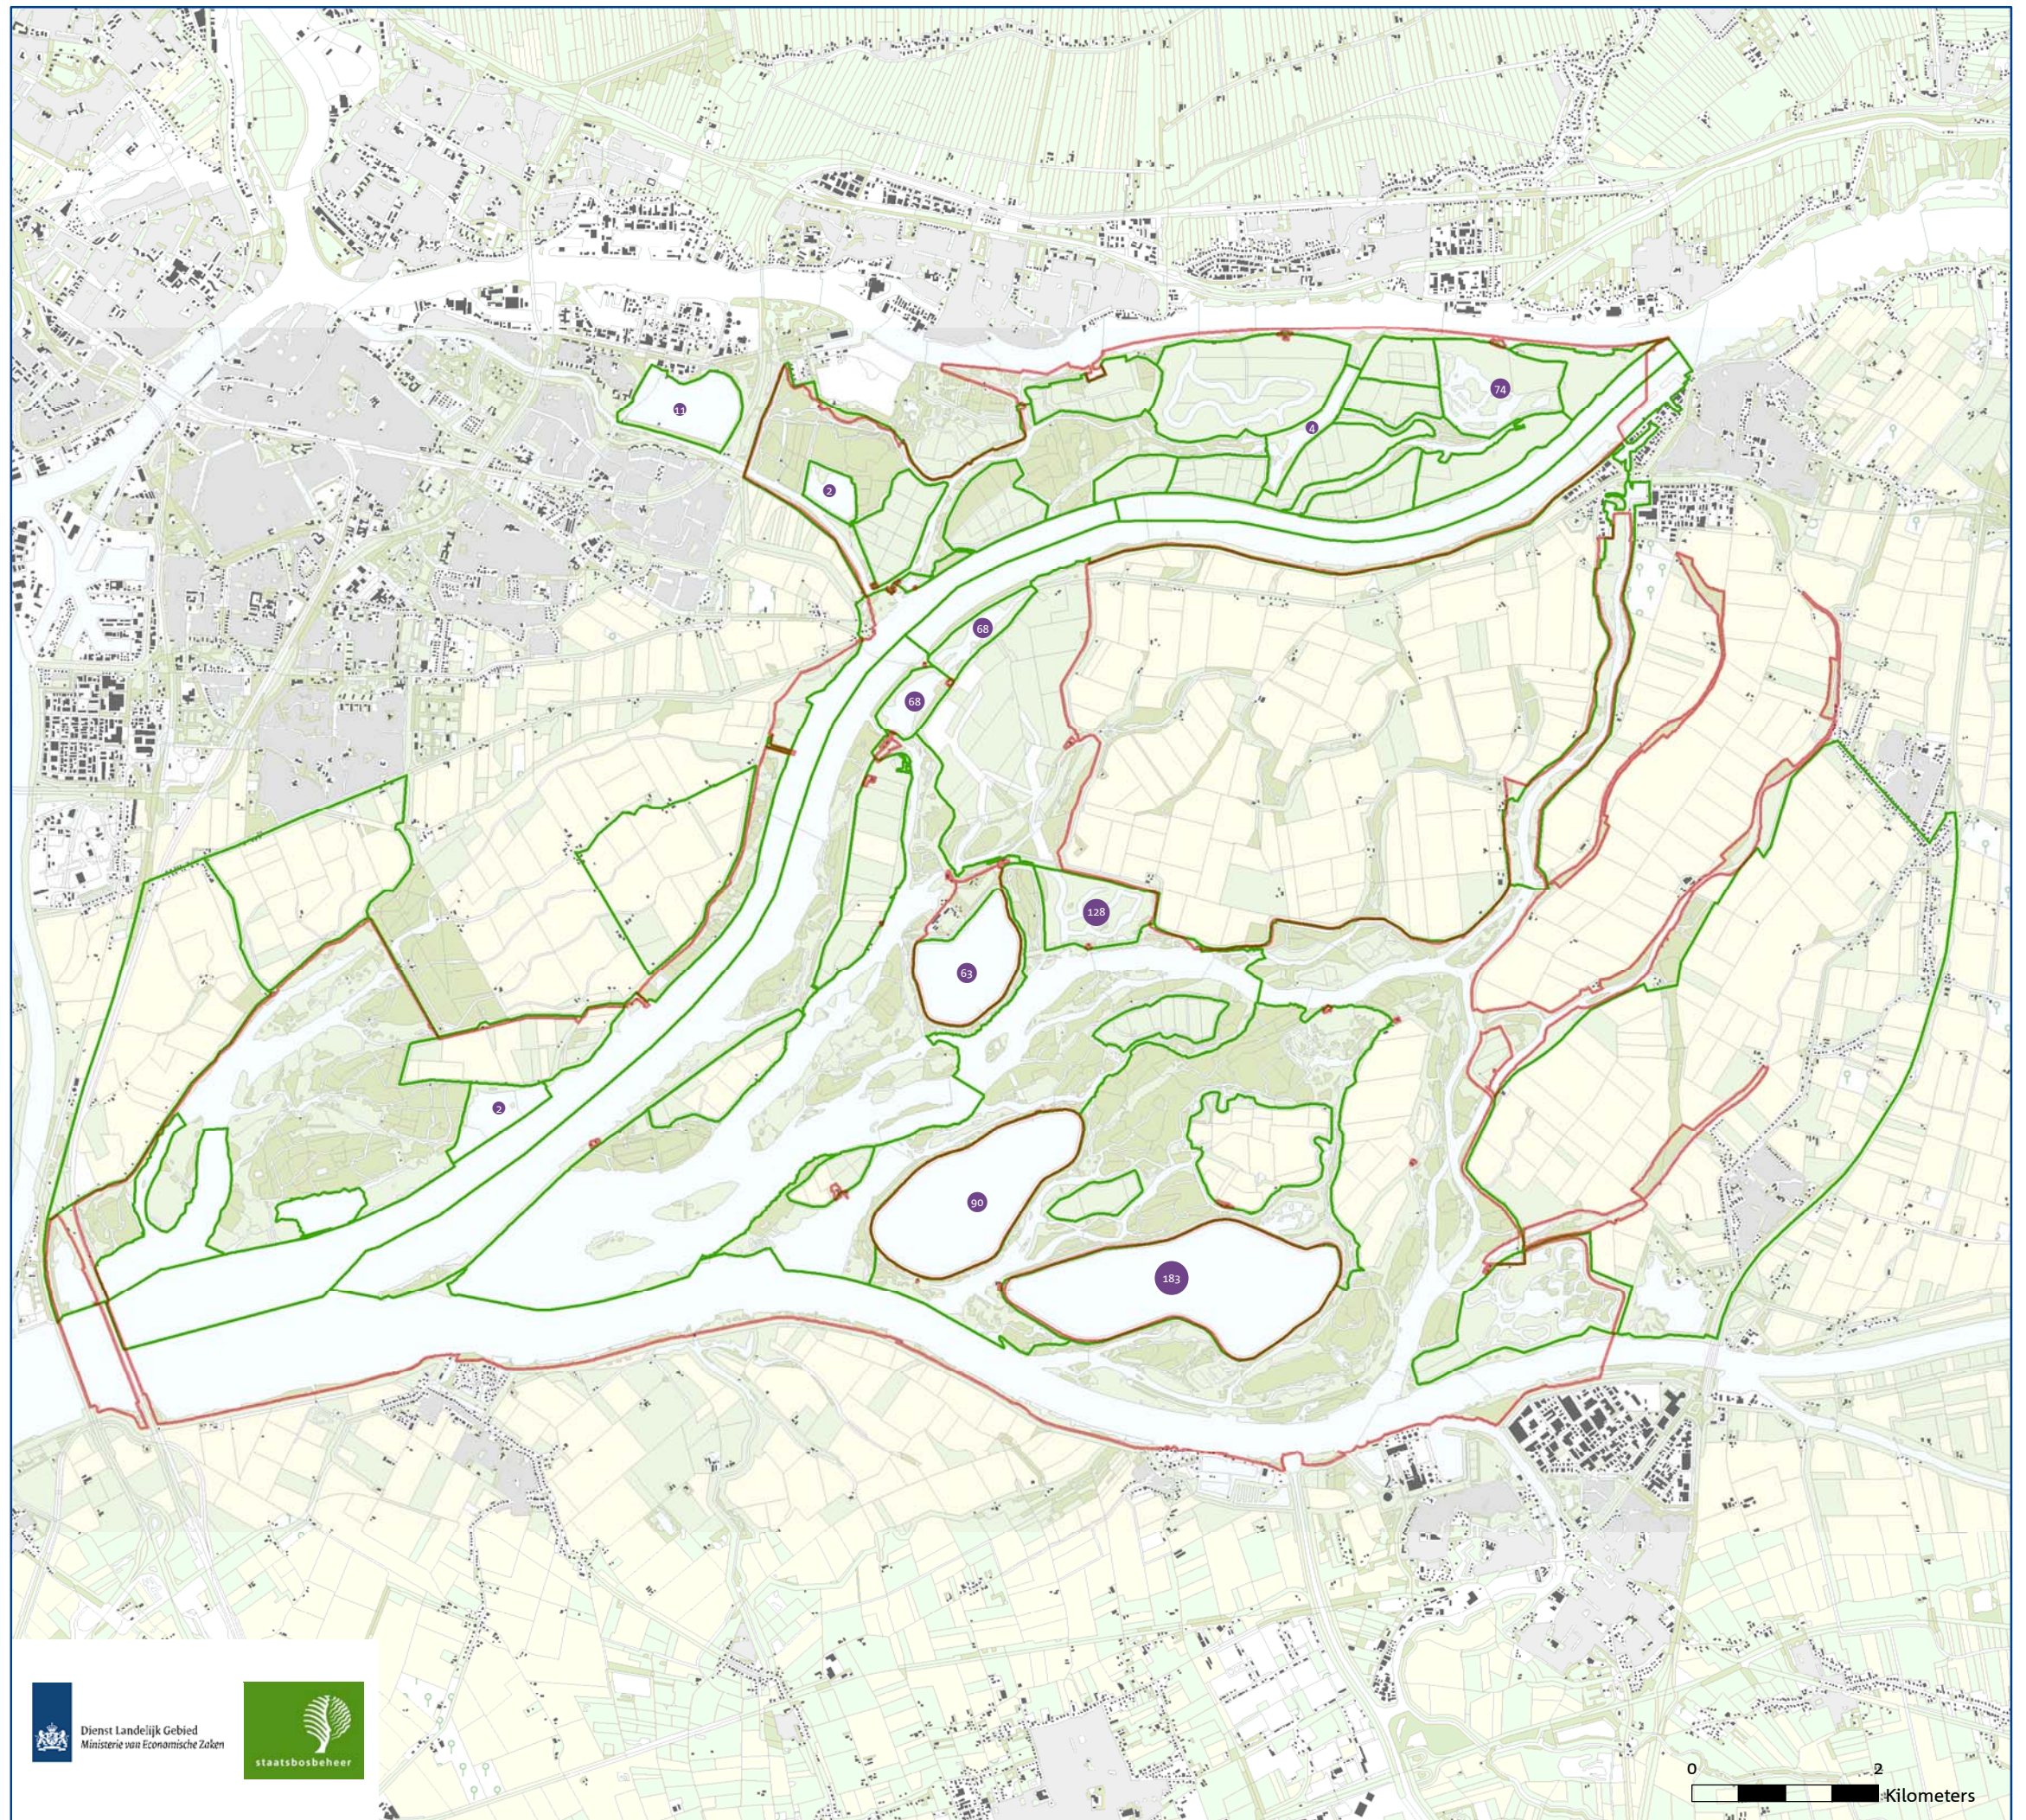

Niet broedvogel:
 Wilde Eend (2007)

-  Natura2000-gebied
-  vogeltelgebied
-  12 - 188
-  189 - 391
-  392 - 524
-  525 - 856
-  857 - 1541

Natura 2000: beleven, gebruiken en beschermen

november 2014

0 2 Kilometers

Bronnen: * Dienst voor het kadaster en de openbare registers, Apeldoorn

ONTWERPKAART
behorende bij het ontwerpbesluit
van het Natura 2000-gebied
Biesbosch

Natura 2000
Biesbosch (112)

Niet broedvogel:
Pijlstaart (2007)

-  Natura2000-gebied
-  vogeltelgebied
-  2 - 47
-  48 - 93
-  94 - 138
-  139 - 183

Natura 2000: beleven, gebruiken en beschermen

november 2014

0 2
Kilometers

Bronnen: * Dienst voor het kadaster en de openbare registers, Apeldoorn

ONTWERPKAART
 behorende bij het ontwerpbesluit
 van het Natura 2000-gebied
 Biesbosch

Natura 2000
 Biesbosch (112)

Niet broedvogel:
 Slobeend (2007)

-  Natura2000-gebied
-  vogeltelgebied
-  1 - 21
-  22 - 124
-  125 - 212
-  213 - 388
-  389 - 918