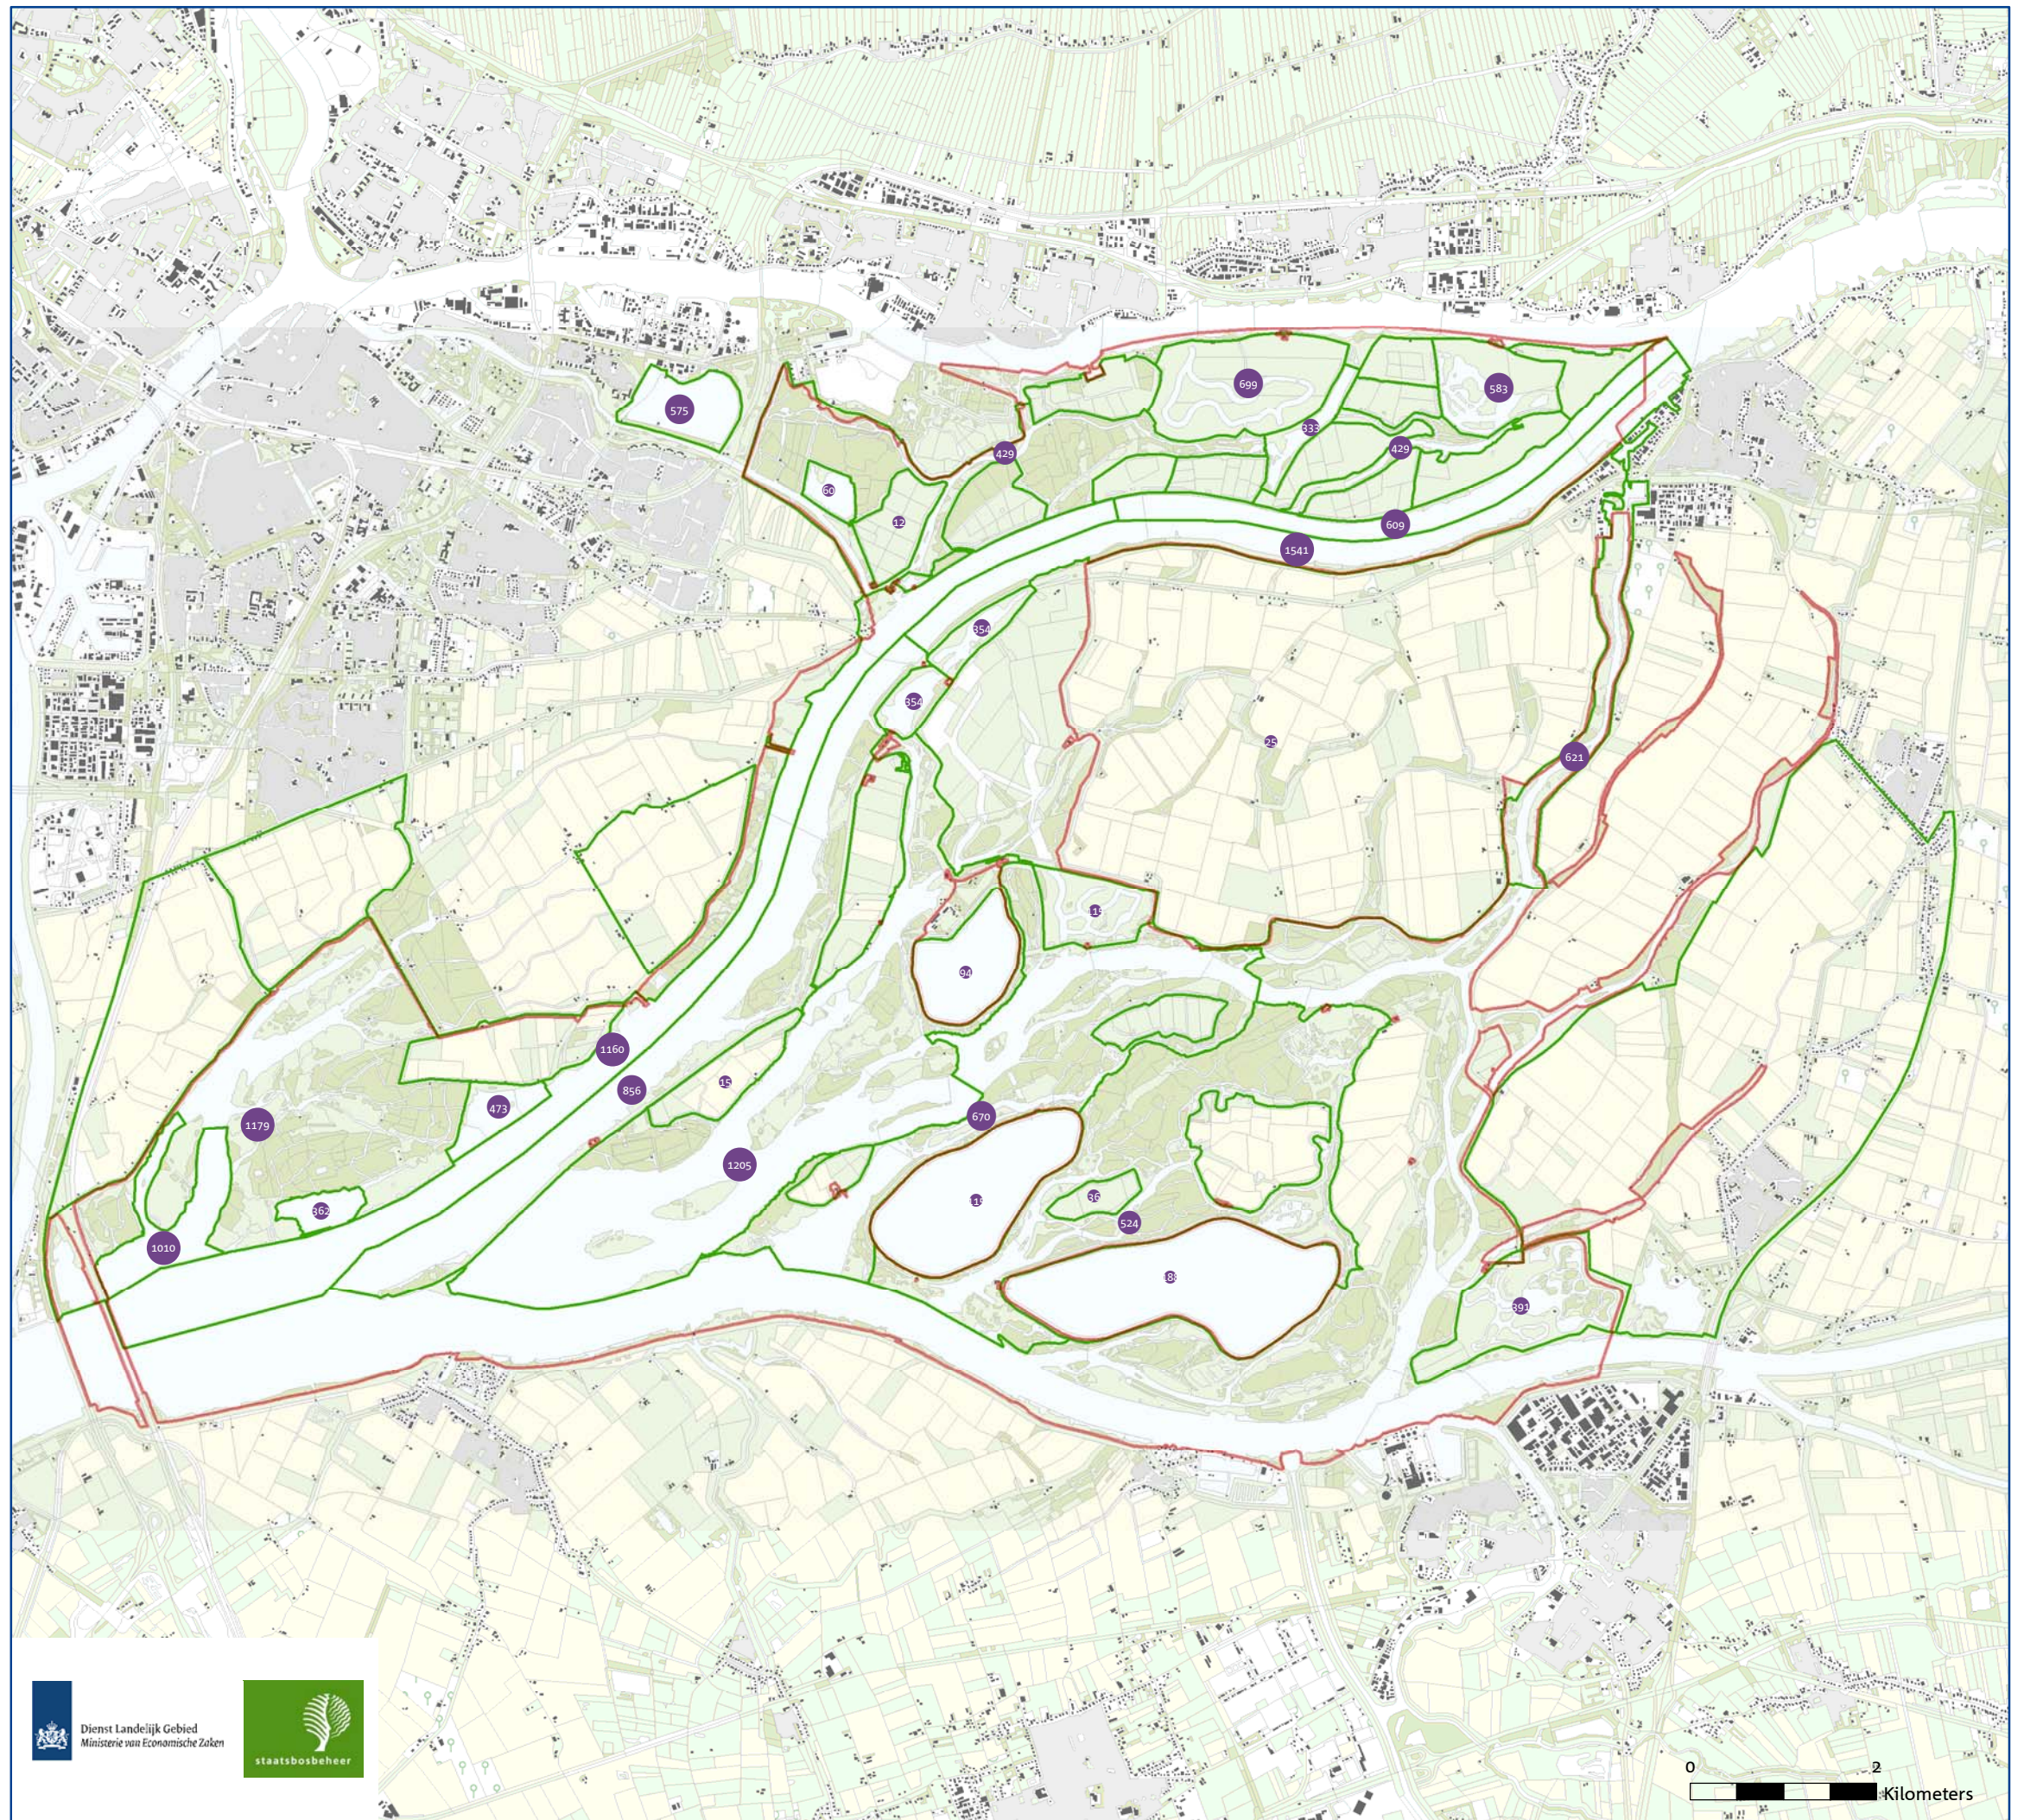

Natura 2000
Biesbosch (112)

Niet broedvogel:
Wintertaling (2007)

- Natura2000-gebied
- vogeltelgebied
- 10 - 85
- 86 - 380
- 381 - 715
- 716 - 1239
- 1240 - 2536

Natura 2000: beleven, gebruiken en beschermen

november 2014

0 2
Kilometers

Bronnen: * Dienst voor het kadaster en de openbare registers, Apeldoorn

ONTWERPKAART
 behorende bij het ontwerpbesluit
 van het Natura 2000-gebied
 Biesbosch

Natura 2000
 Biesbosch (112)

Niet broedvogel:
 Wilde Eend (2007)

-  Natura2000-gebied
-  vogeltelgebied
-  12 - 188
-  189 - 391
-  392 - 524
-  525 - 856
-  857 - 1541

Natura 2000: beleven, gebruiken en beschermen

november 2014

0 2 Kilometers

-  Natura2000-gebied
-  vogeltelgebied
-  2 - 47
-  48 - 93
-  94 - 138
-  139 - 183

Natura 2000: beleven, gebruiken en beschermen

november 2014

0 2
Kilometers

Bronnen: * Dienst voor het kadaster en de openbare registers, Apeldoorn