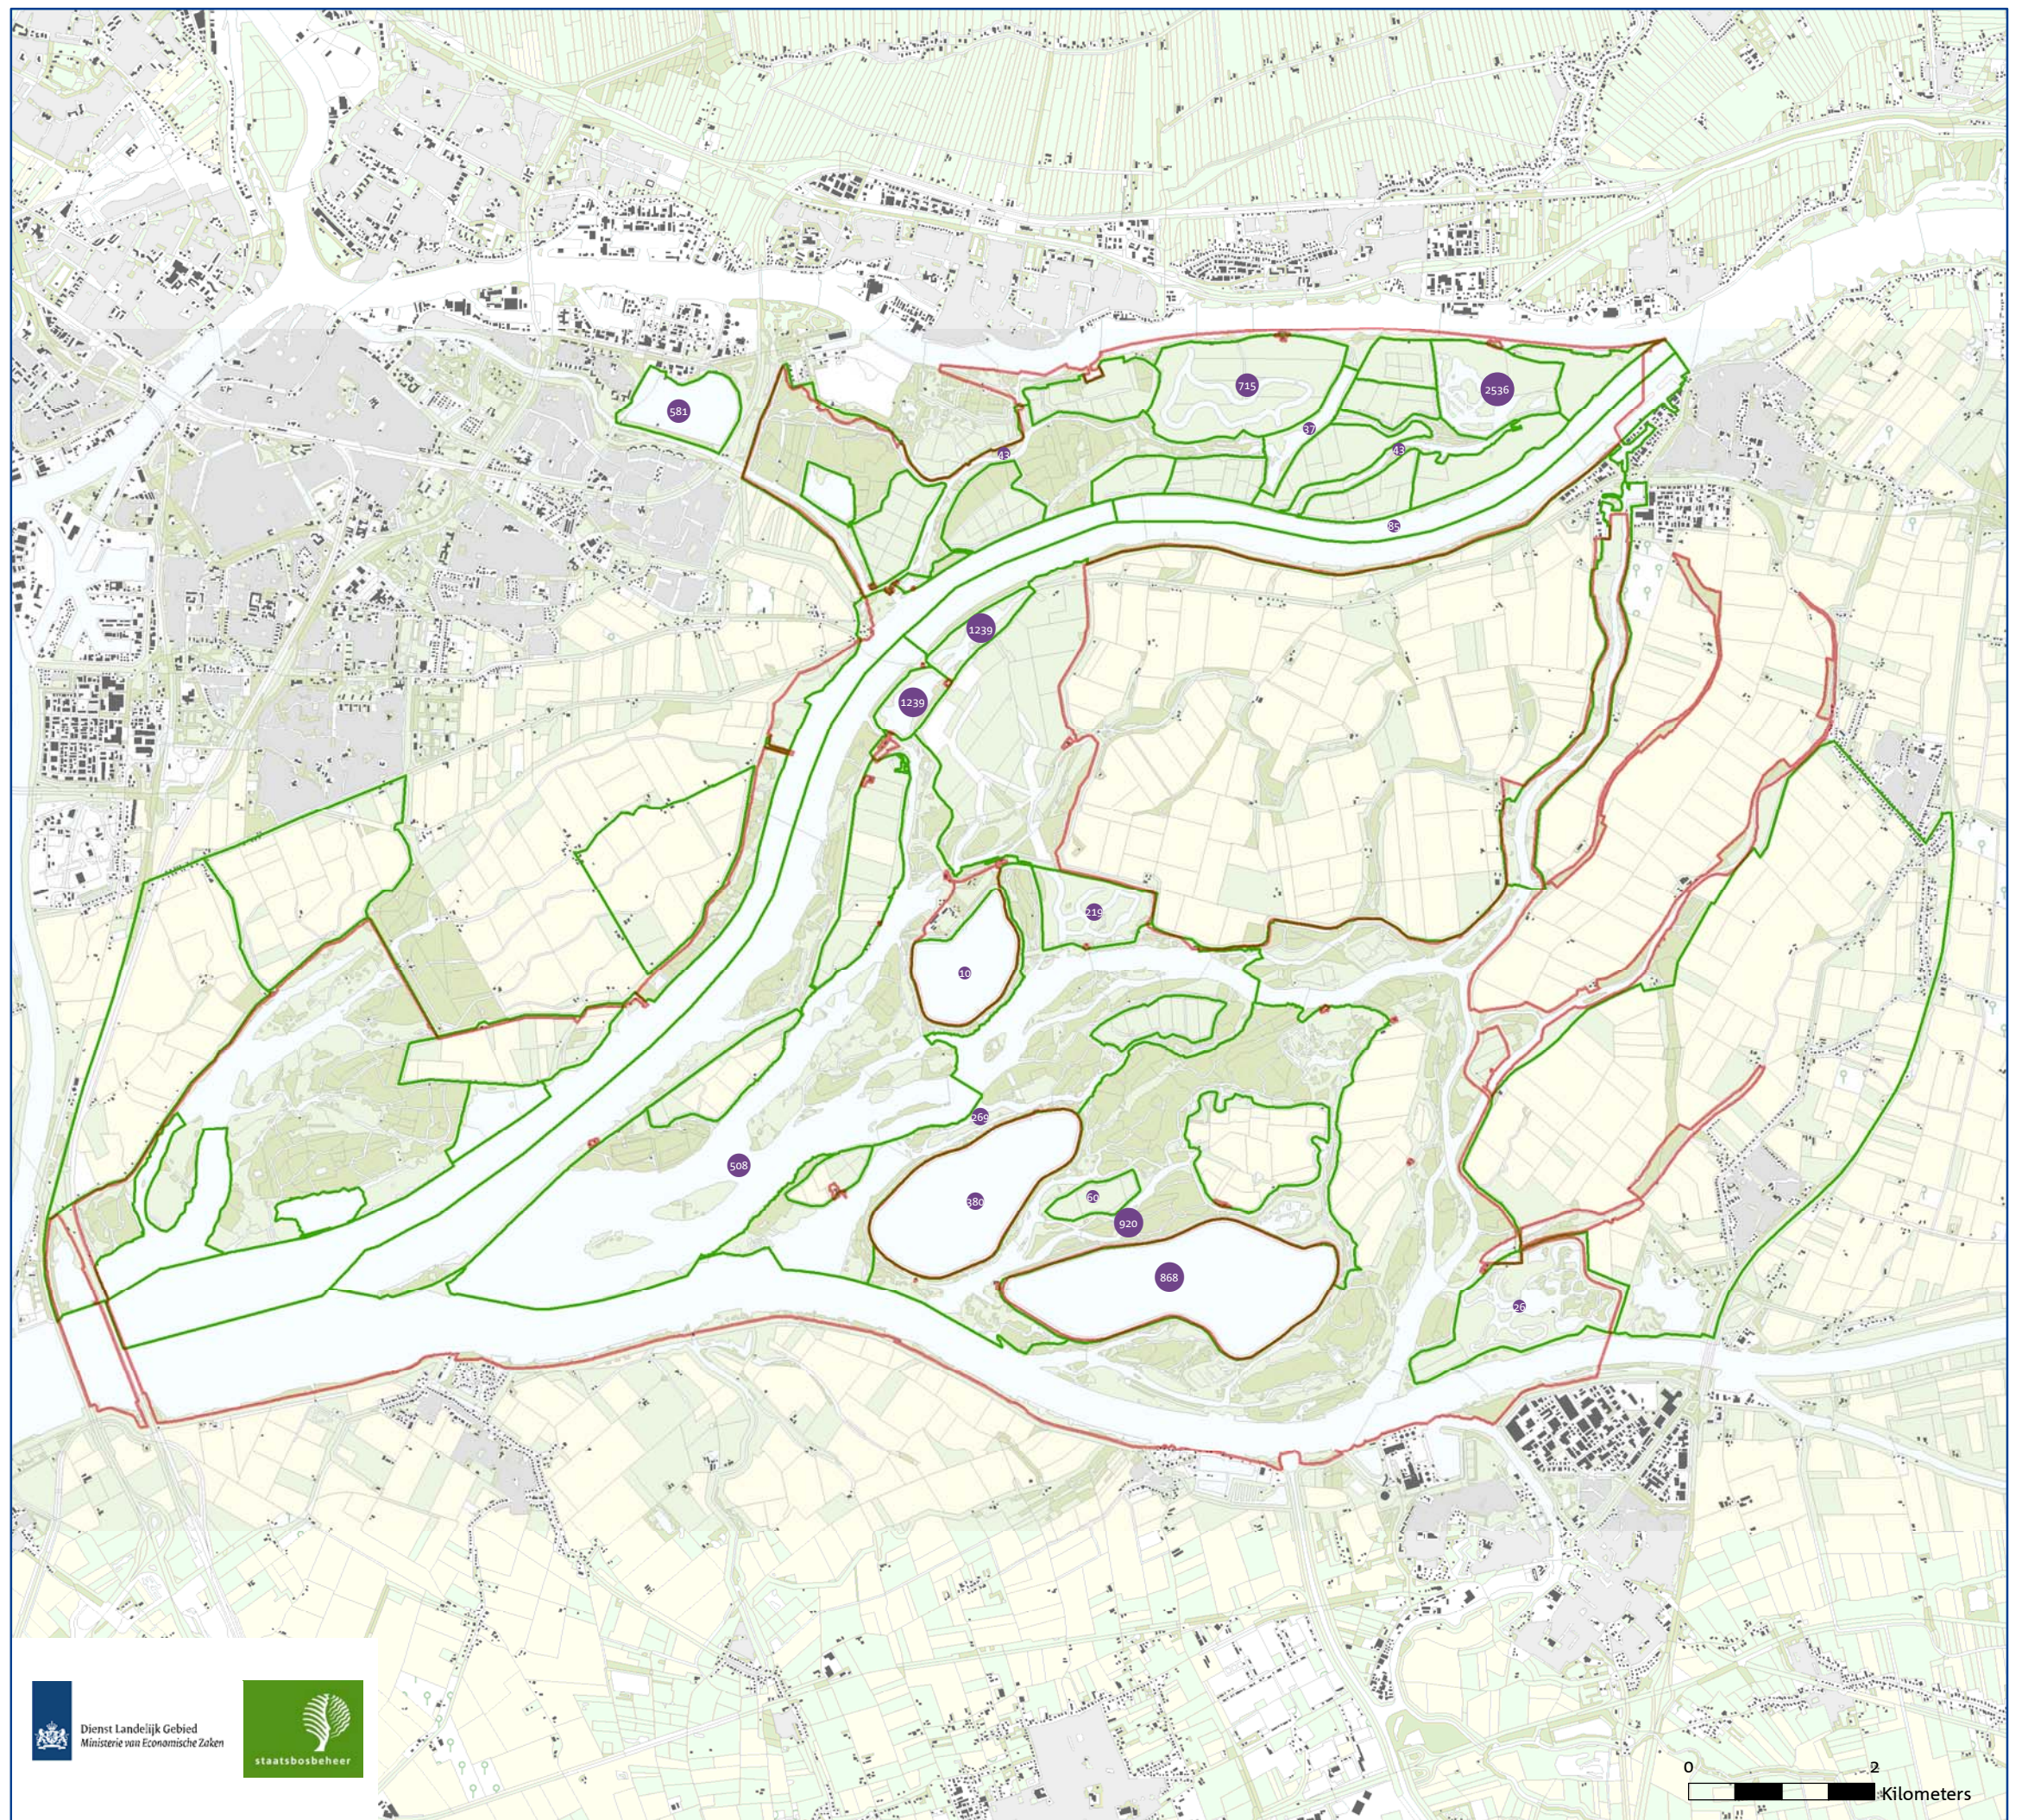

ONTWERPKAART
behorende bij het ontwerpbesluit
van het Natura 2000-gebied
Biesbosch

Natura 2000
Biesbosch (112)

Niet broedvogel:
Wintertaling (2007)

- Natura2000-gebied
- vogeltelgebied
- 10 - 85
- 86 - 380
- 381 - 715
- 716 - 1239
- 1240 - 2536

Natura 2000: beleven, gebruiken en beschermen

november 2014

0 2
Kilometers

Bronnen: * Dienst voor het kadaster en de openbare registers, Apeldoorn