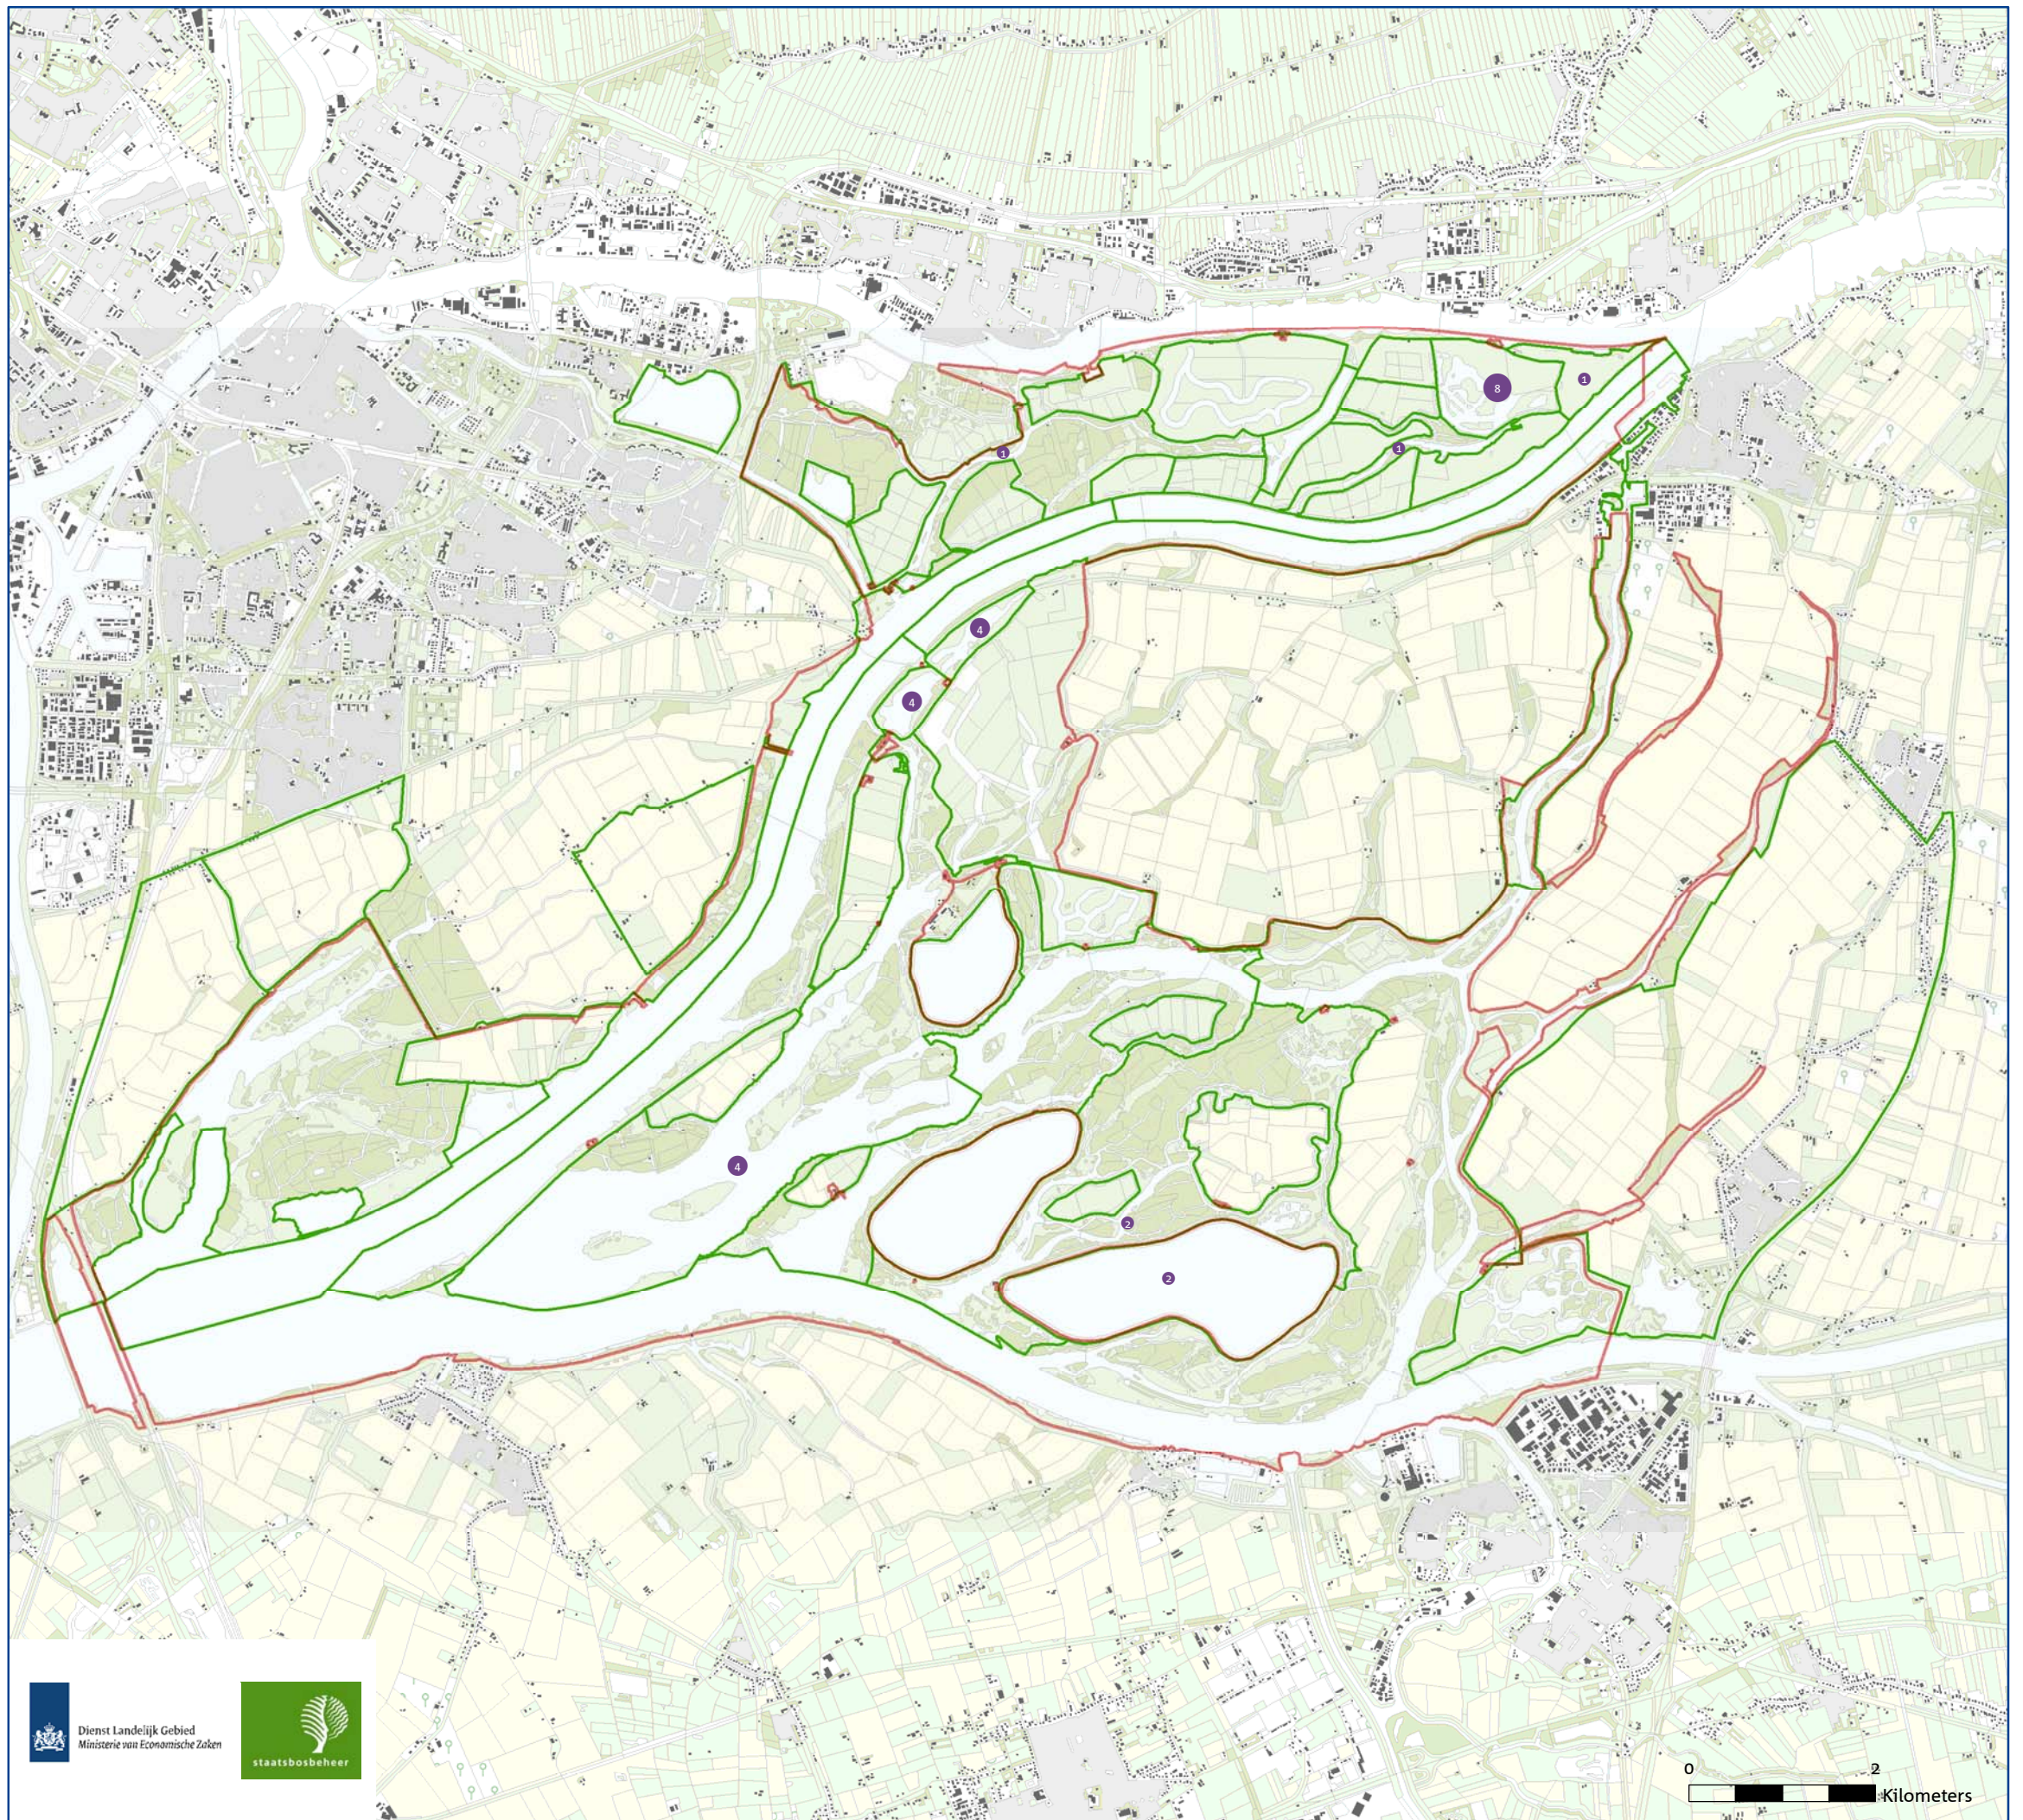

- Natura2000-gebied
- vogeltelgebied
- 3 - 152
- 153 - 545
- 546 - 862
- 863 - 2469
- 2470 - 5400

Natura 2000: beleven, gebruiken en beschermen

november 2014

0 2
Kilometers

ONTWERPKAART
behorende bij het ontwerpbesluit
van het Natura 2000-gebied
Biesbosch

Natura 2000
Biesbosch (112)

Niet broedvogel:
Nonnetje (2007)

-  Natura2000-gebied
-  vogeltelgebied
-  1 - 2
-  3 - 4
-  5 - 8

Natura 2000: beleven, gebruiken en beschermen

november 2014

0 2 Kilometers

Bronnen: * Dienst voor het kadaster en de openbare registers, Apeldoorn

ONTWERPKAART
behorende bij het ontwerpbesluit
van het Natura 2000-gebied
Biesbosch

Natura 2000
Biesbosch (112)

Niet broedvogel:
Grote Zaagbek (2007)

-  Natura2000-gebied
-  vogeltelgebied
-  2
-  3 - 8
-  9 - 17
-  18 - 41