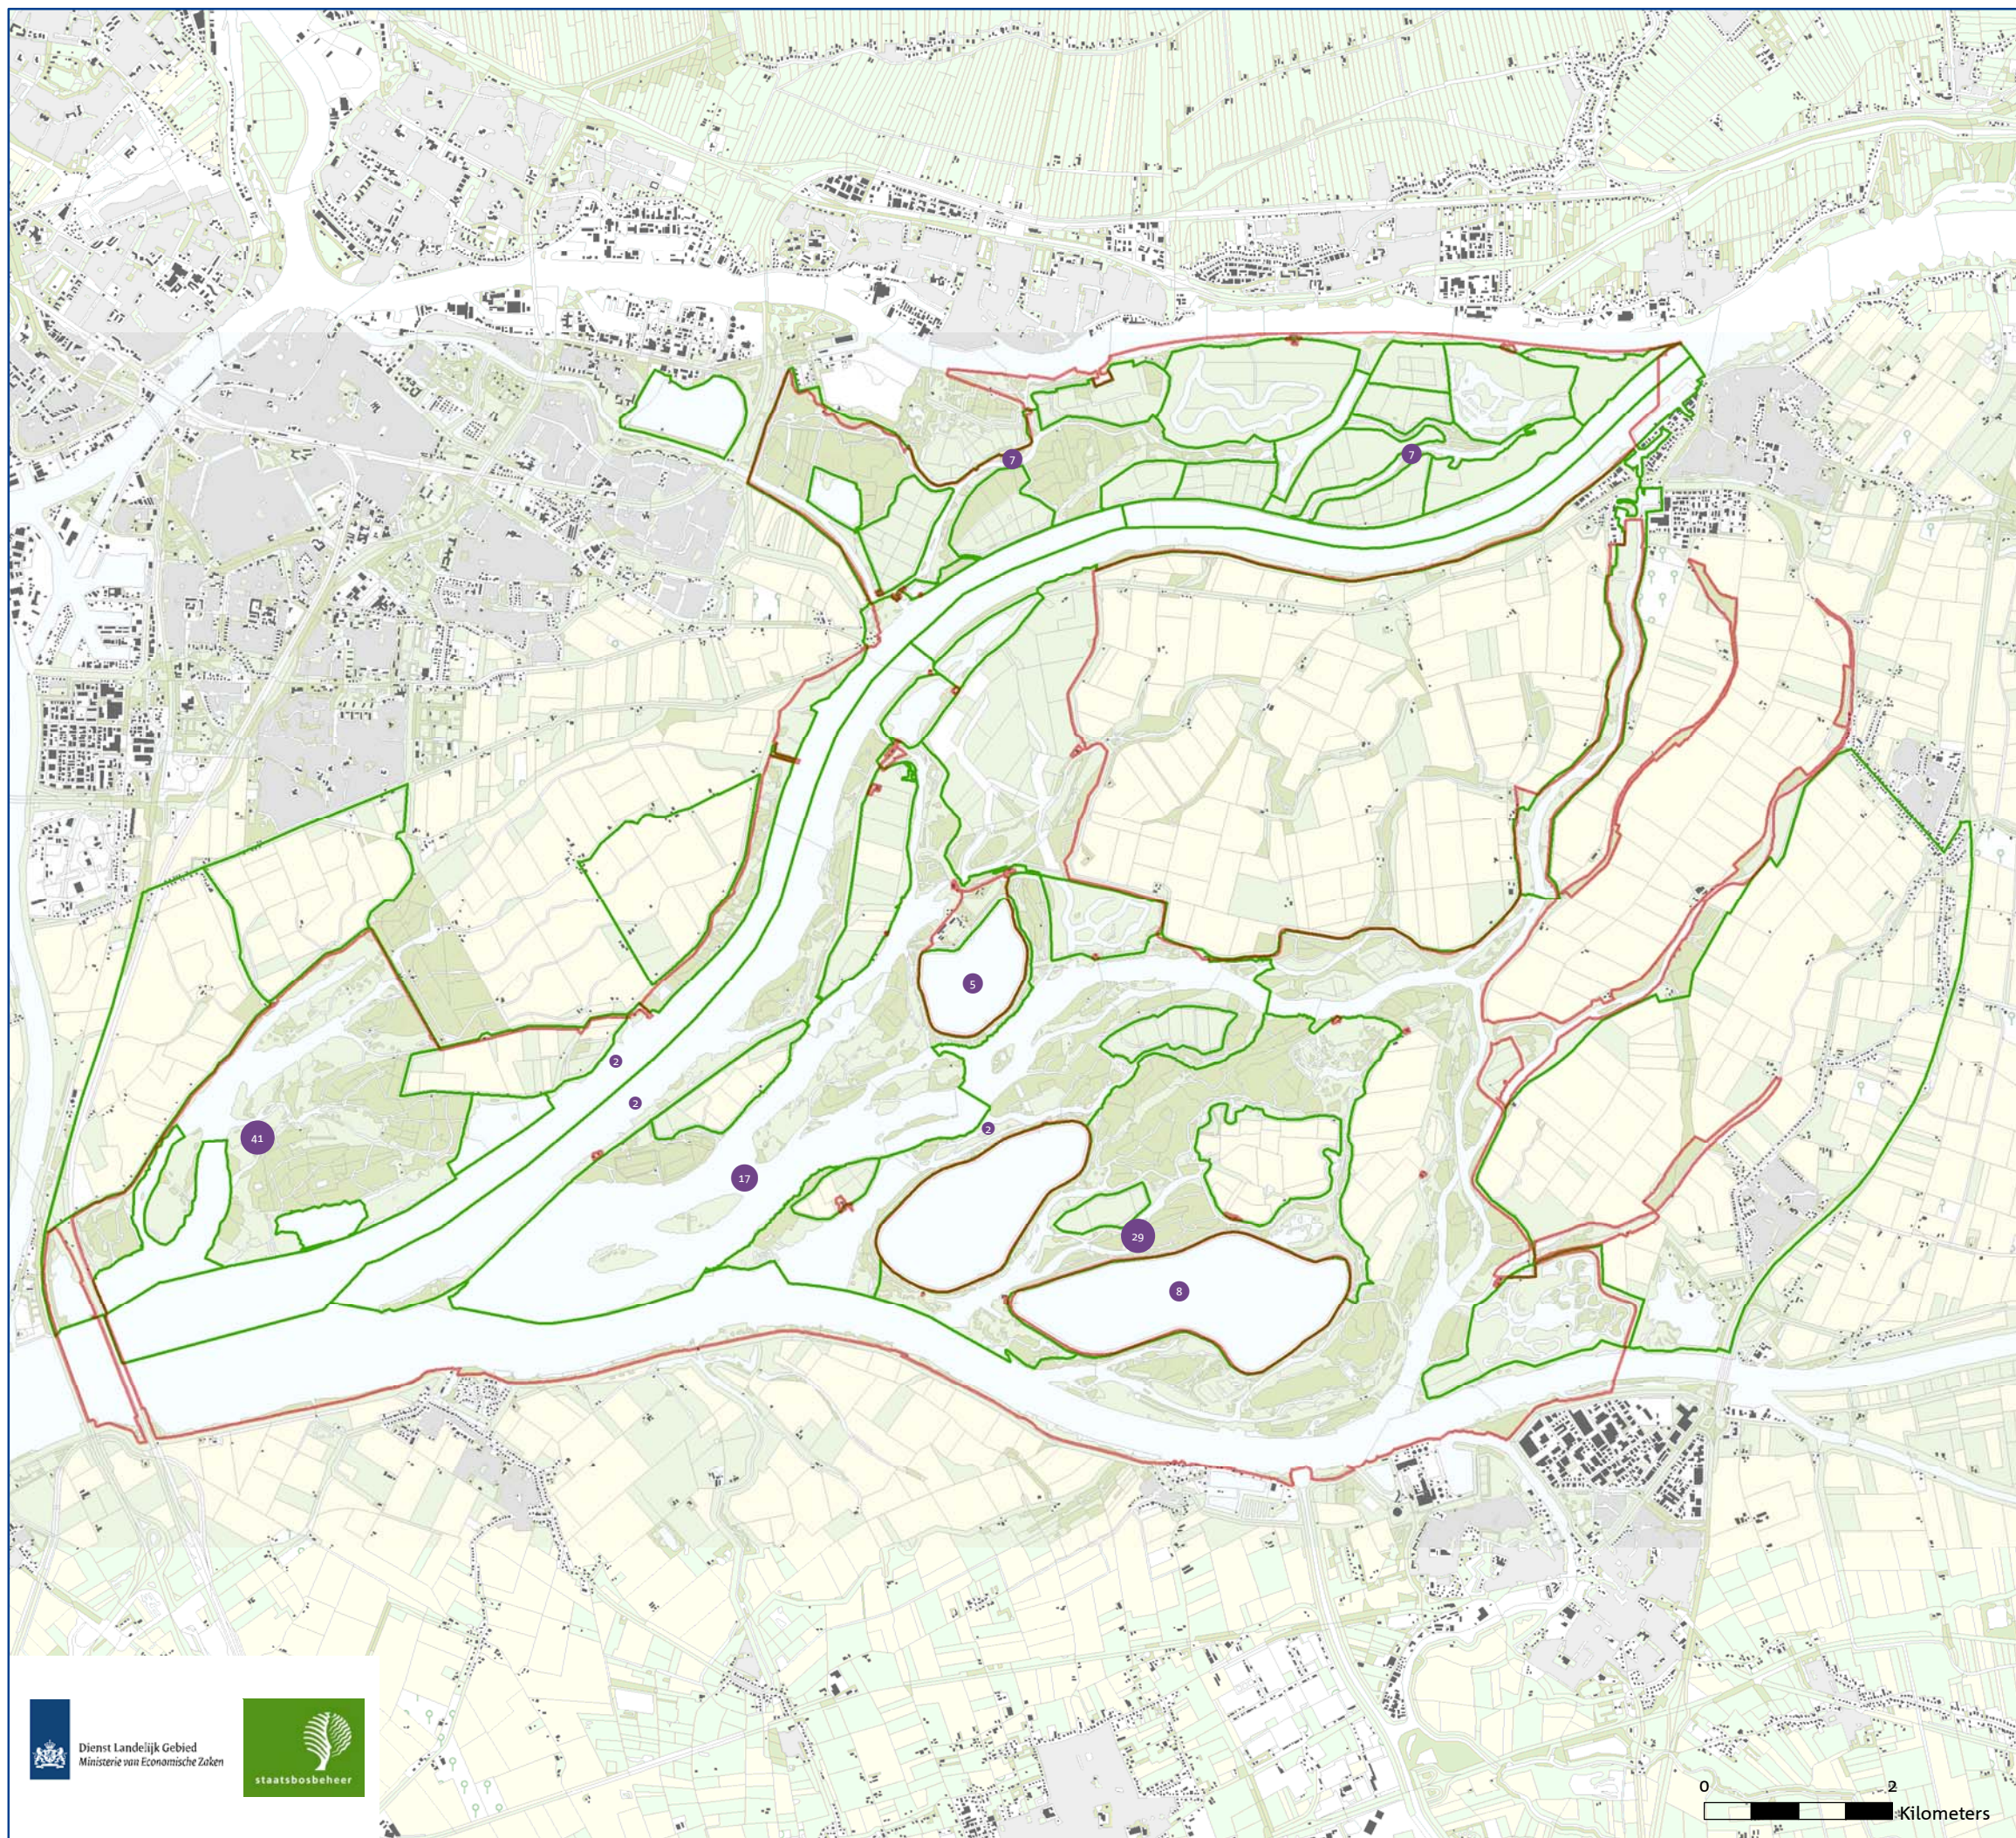

- Natura2000-gebied
- vogeltelgebied
- 3 - 152
- 153 - 545
- 546 - 862
- 863 - 2469
- 2470 - 5400

Natura 2000: beleven, gebruiken en beschermen

november 2014

0 2
Kilometers

ONTWERPKAART
behorende bij het ontwerpbesluit
van het Natura 2000-gebied
Biesbosch

Natura 2000
Biesbosch (112)

Niet broedvogel:
Nonnetje (2007)

-  Natura2000-gebied
-  vogeltelgebied
-  1 - 2
-  3 - 4
-  5 - 8

Natura 2000: beleven, gebruiken en beschermen

november 2014

0 2 Kilometers

Bronnen: * Dienst voor het kadaster en de openbare registers, Apeldoorn

ONTWERPKAART
behorende bij het ontwerpbesluit
van het Natura 2000-gebied
Biesbosch

Natura 2000
Biesbosch (112)

Niet broedvogel:
Grote Zaagbek (2007)

-  Natura2000-gebied
-  vogeltelgebied
-  2
-  3 - 8
-  9 - 17
-  18 - 41

Natura 2000: beleven, gebruiken en beschermen

november 2014

0 2
Kilometers

Bronnen: * Dienst voor het kadaster en de openbare registers, Apeldoorn

ONTWERPKAART
behorende bij het ontwerpbesluit
van het Natura 2000-gebied
Biesbosch