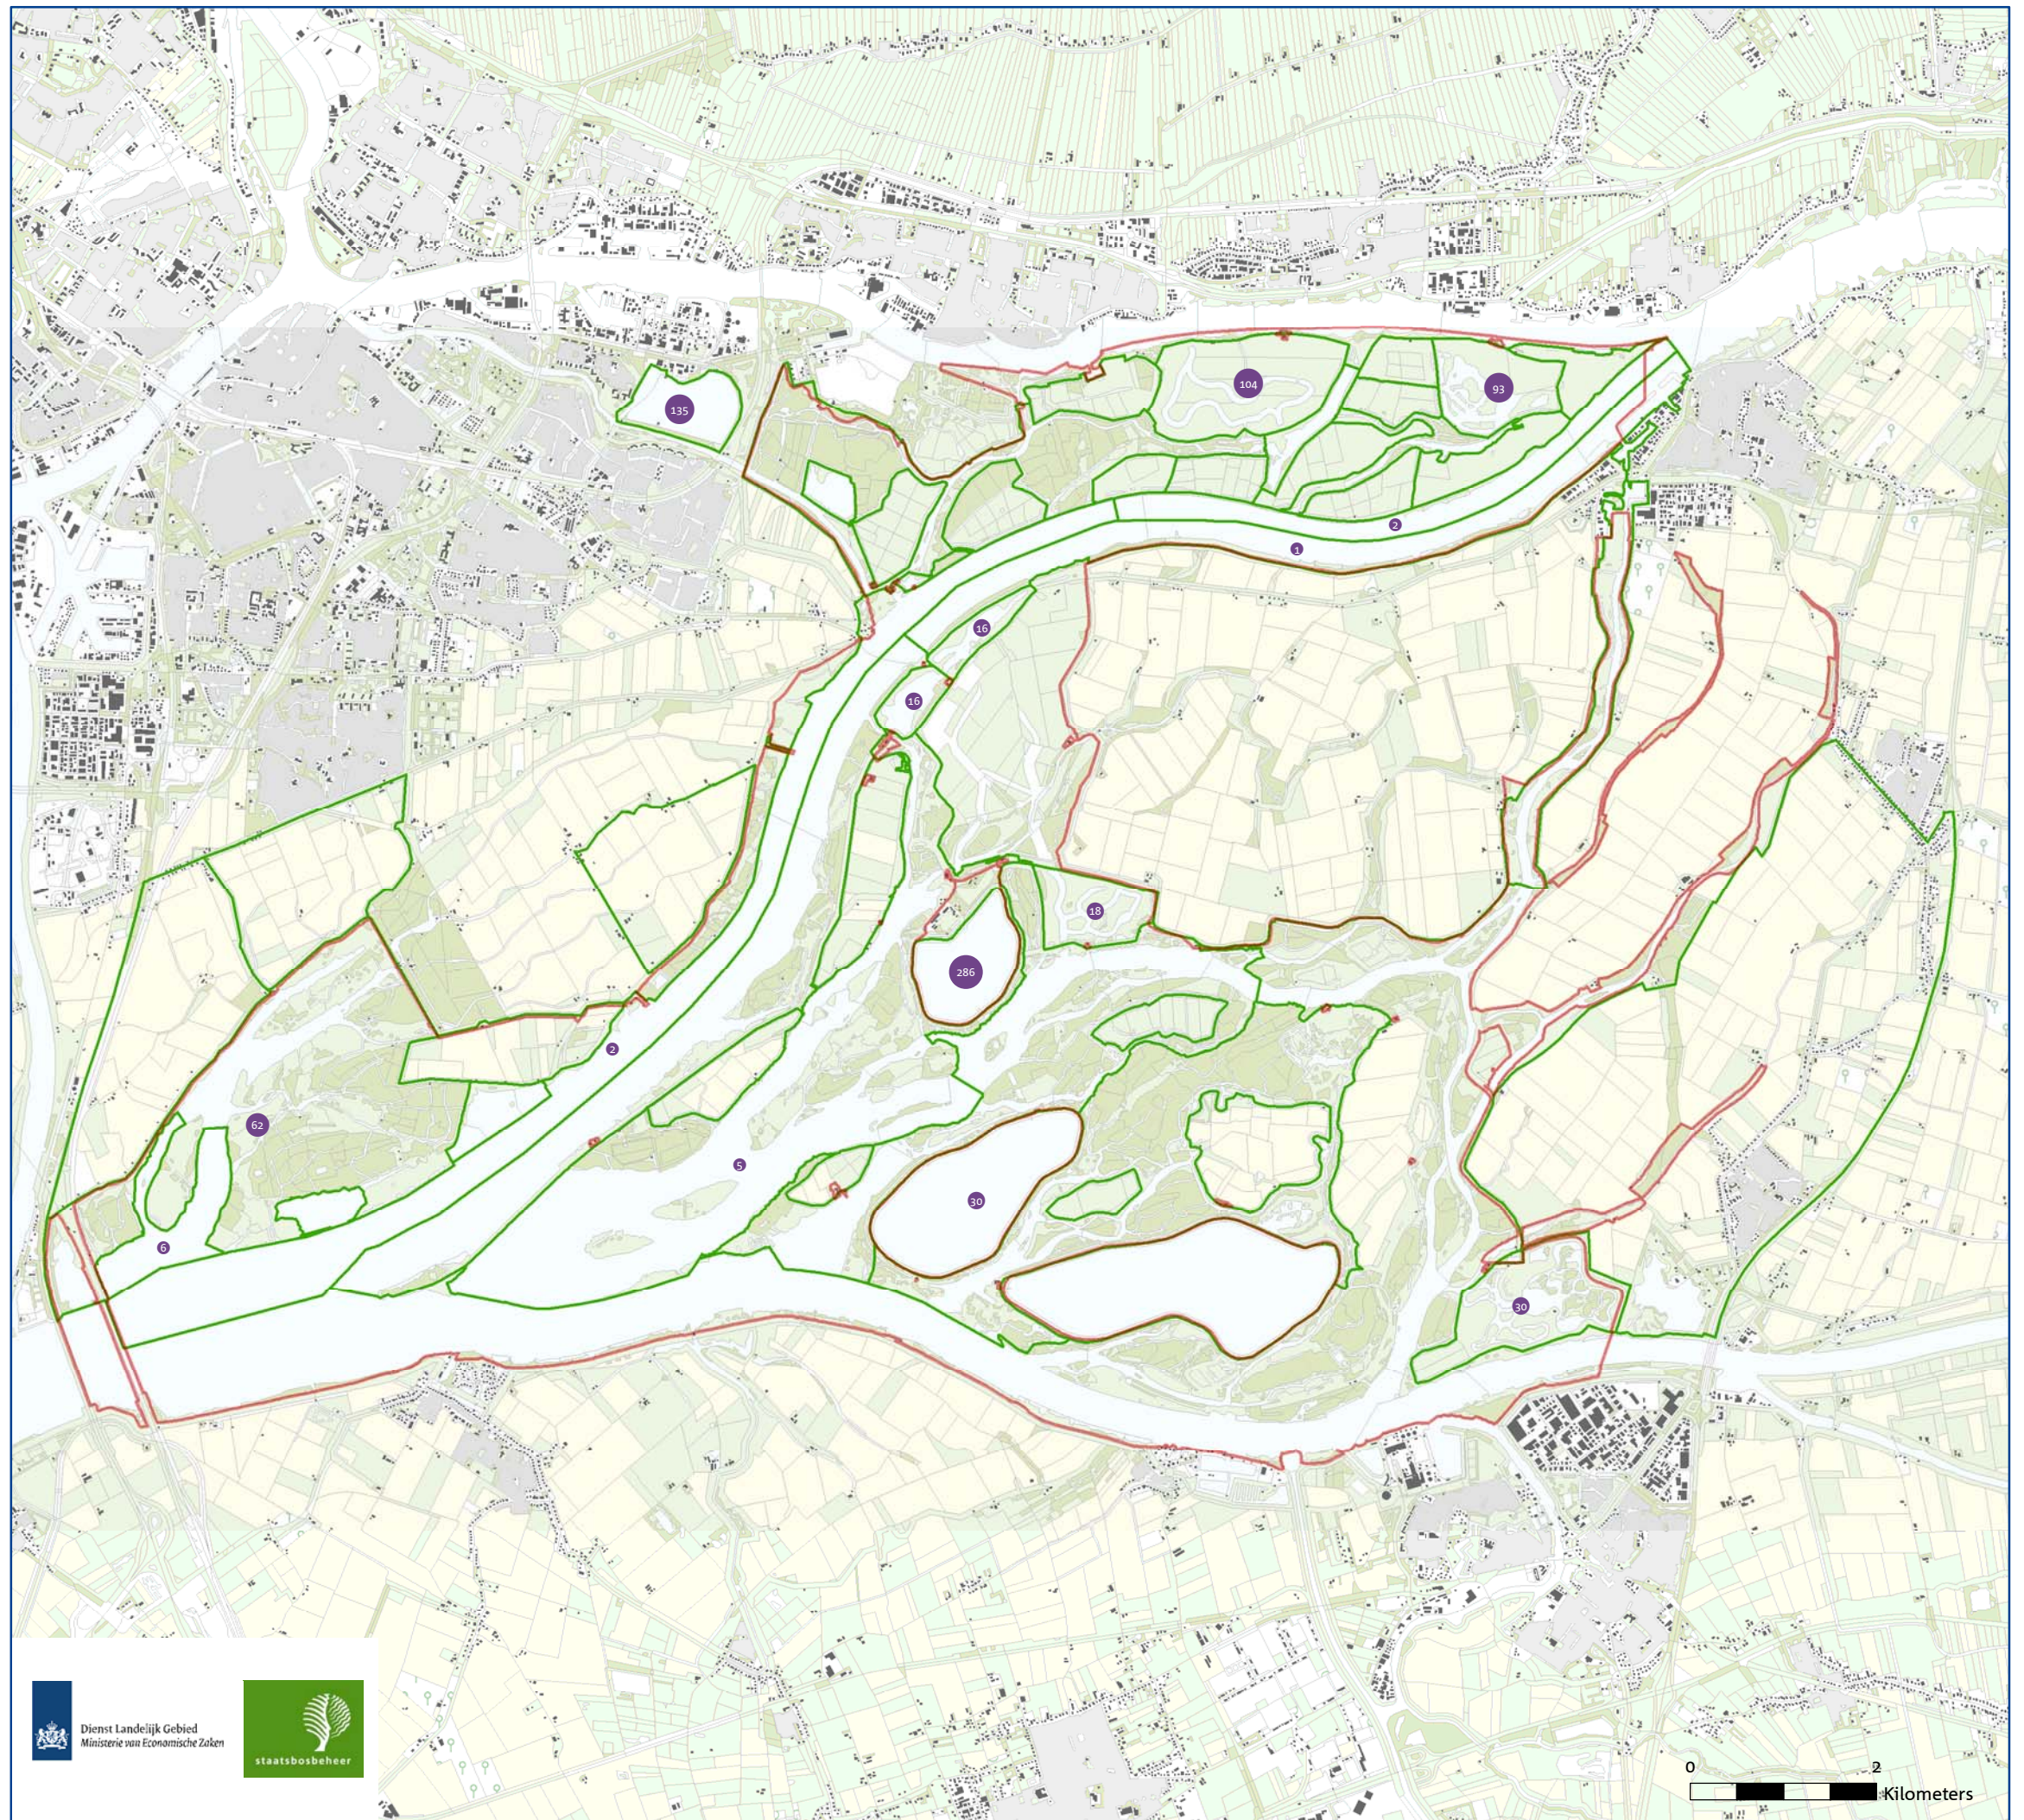

-  Natura2000-gebied
-  vogeltelgebied
-  2 - 47
-  48 - 93
-  94 - 138
-  139 - 183

Natura 2000: beleven, gebruiken en beschermen

november 2014

0 2
Kilometers

Bronnen: * Dienst voor het kadaster en de openbare registers, Apeldoorn

ONTWERPKAART
 behorende bij het ontwerpbesluit
 van het Natura 2000-gebied
 Biesbosch

Natura 2000
 Biesbosch (112)

Niet broedvogel:
 Slobeend (2007)

-  Natura2000-gebied
-  vogeltelgebied
-  1 - 21
-  22 - 124
-  125 - 212
-  213 - 388
-  389 - 918

Natura 2000: beleven, gebruiken en beschermen

november 2014

Bronnen: * Dienst voor het kadaster en de openbare registers, Apeldoorn

ONTWERPKAART
 behorende bij het ontwerpbesluit
 van het Natura 2000-gebied
 Biesbosch

Natura 2000
 Biesbosch (112)

Niet broedvogel:
 Tafelend (2007)

- Natura2000-gebied
- vogeltelgebied
- 1 - 6
- 7 - 30
- 31 - 62
- 63 - 135
- 136 - 286

Natura 2000: beleven, gebruiken en beschermen

november 2014