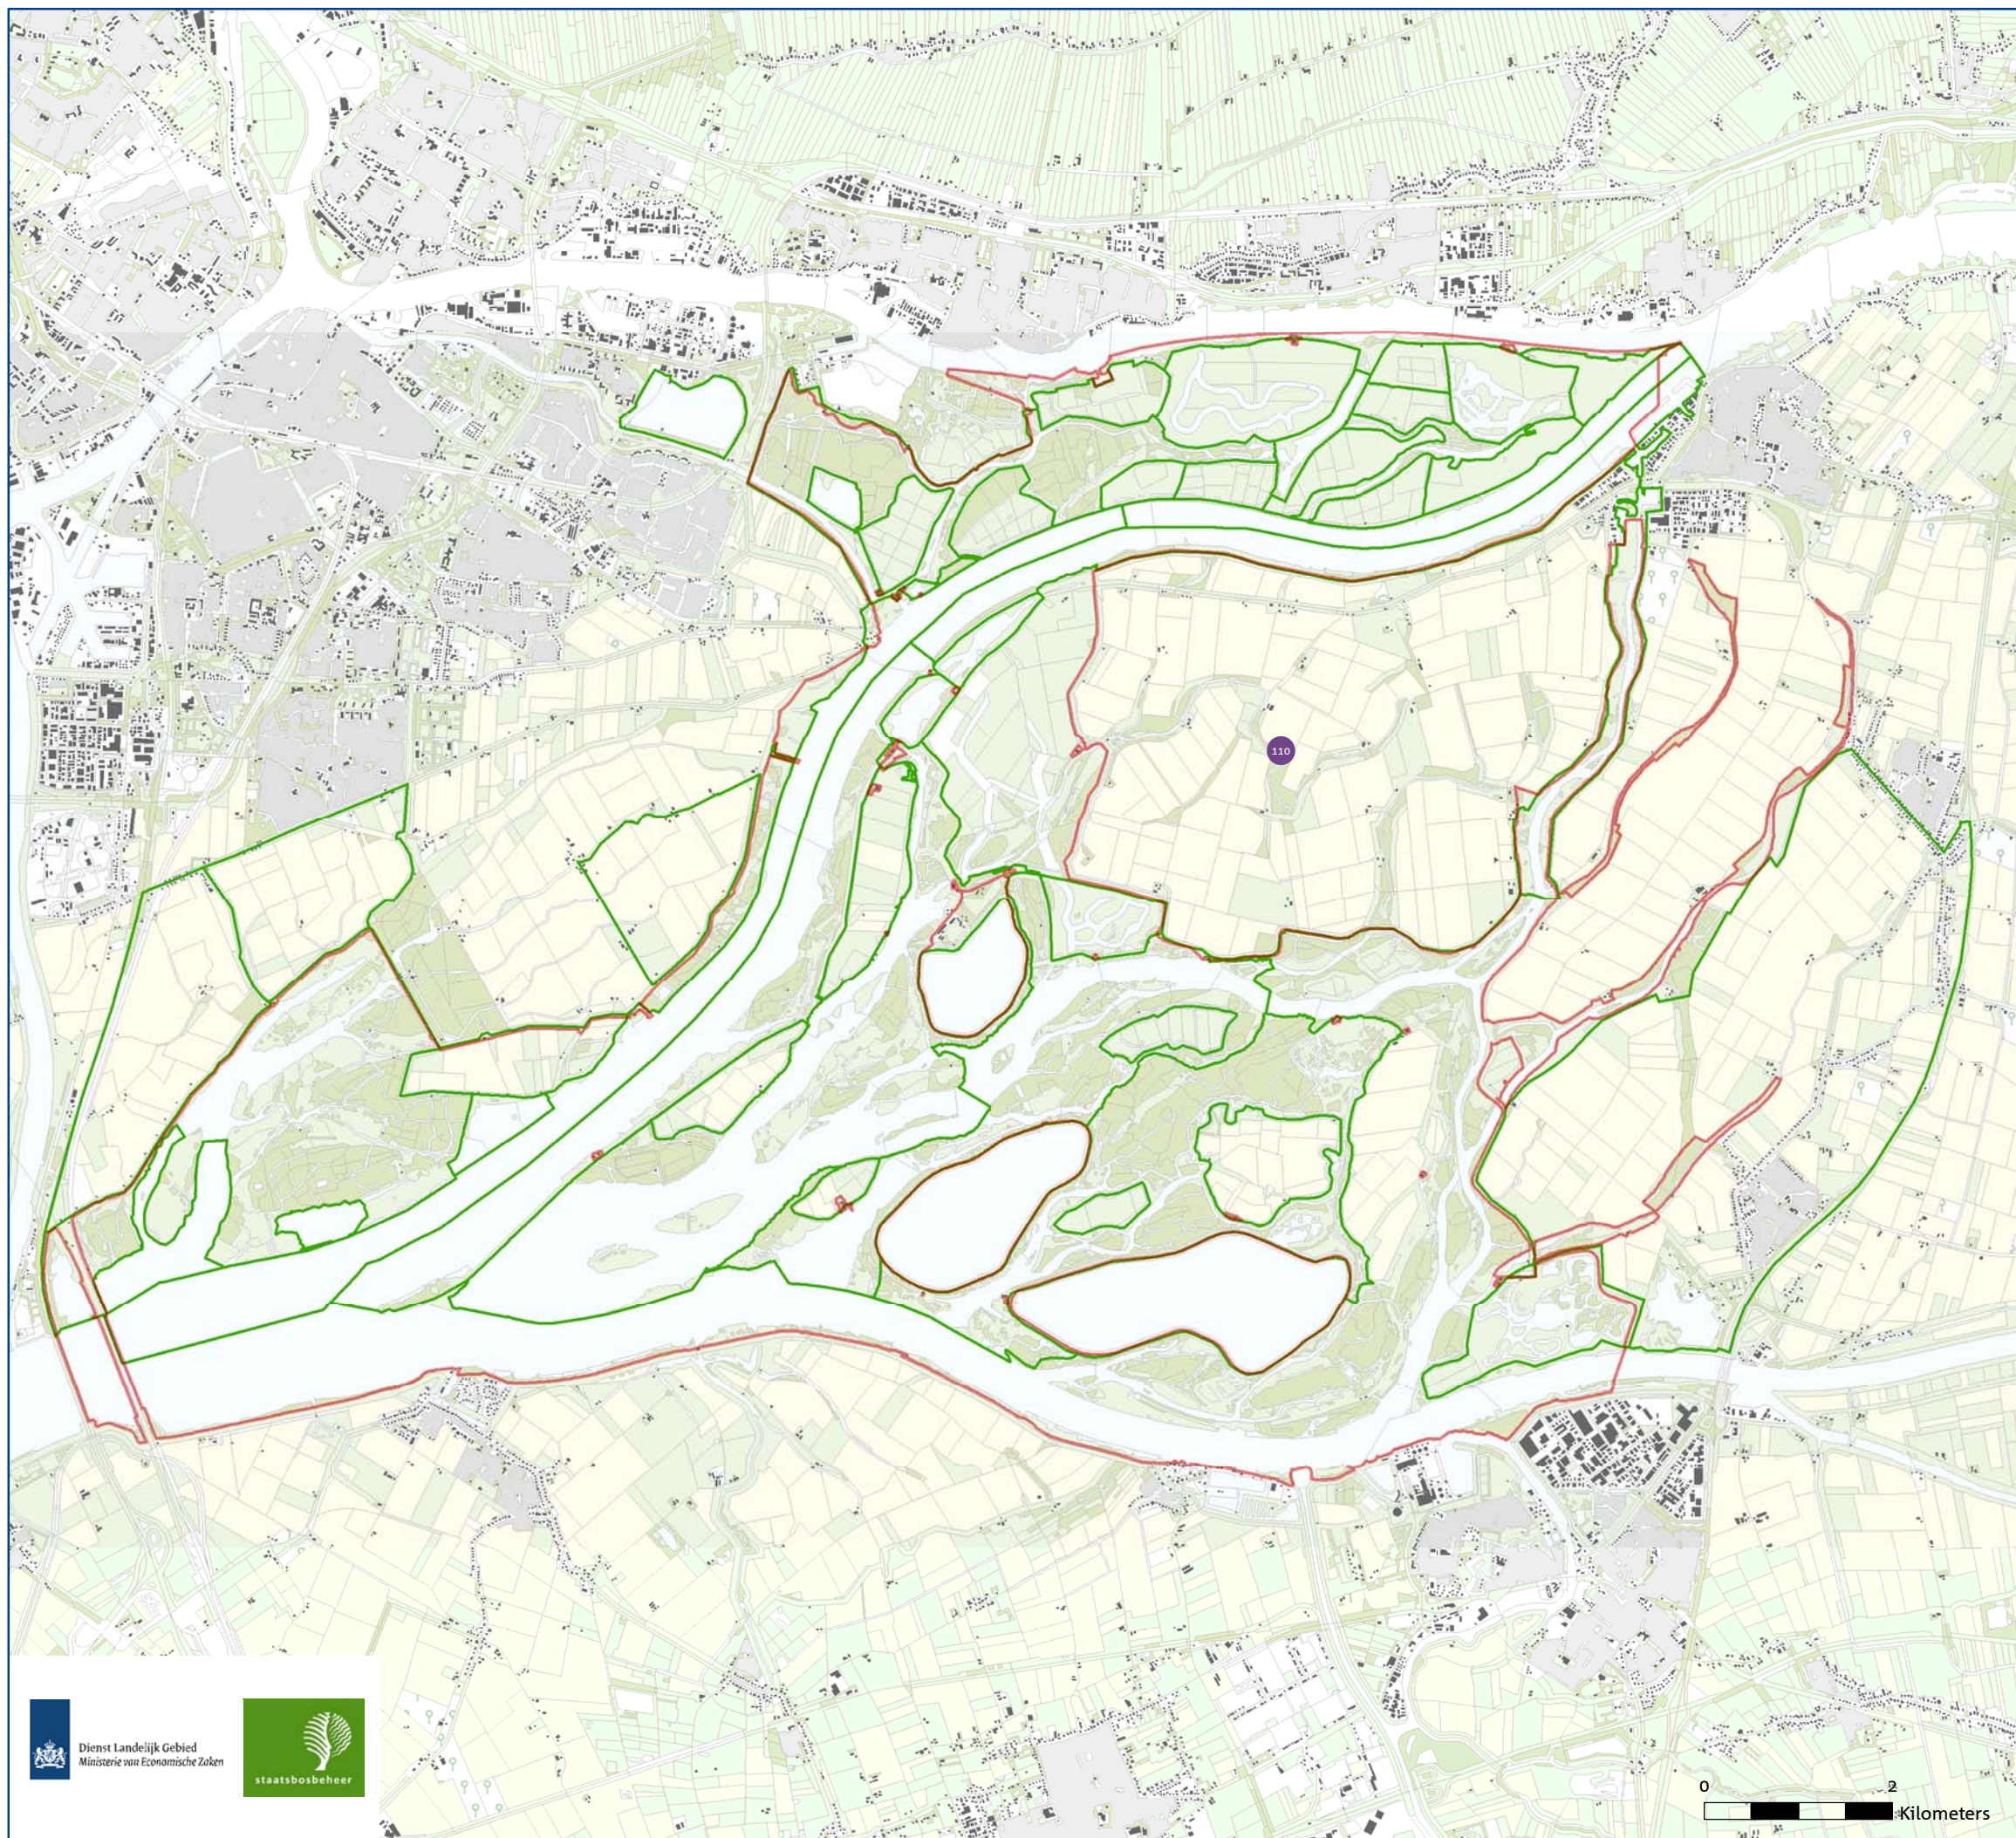

Natura 2000: beleven, gebruiken en beschermen

november 2014

0 2 Kilometers

Bronnen: * Dienst voor het kadaster en de openbare registers, Apeldoorn

ONTWERPKAART
behorende bij het ontwerpbesluit
van het Natura 2000-gebied
Biesbosch

Natura 2000
Biesbosch (112)

Niet broedvogel:
Kleine Zwaan (2007)

- Natura2000-gebied
- vogeltelgebied
- 110

Natura 2000: beleven, gebruiken en beschermen

november 2014

0 2
Kilometers

Bronnen: * Dienst voor het kadaster en de openbare registers, Apeldoorn