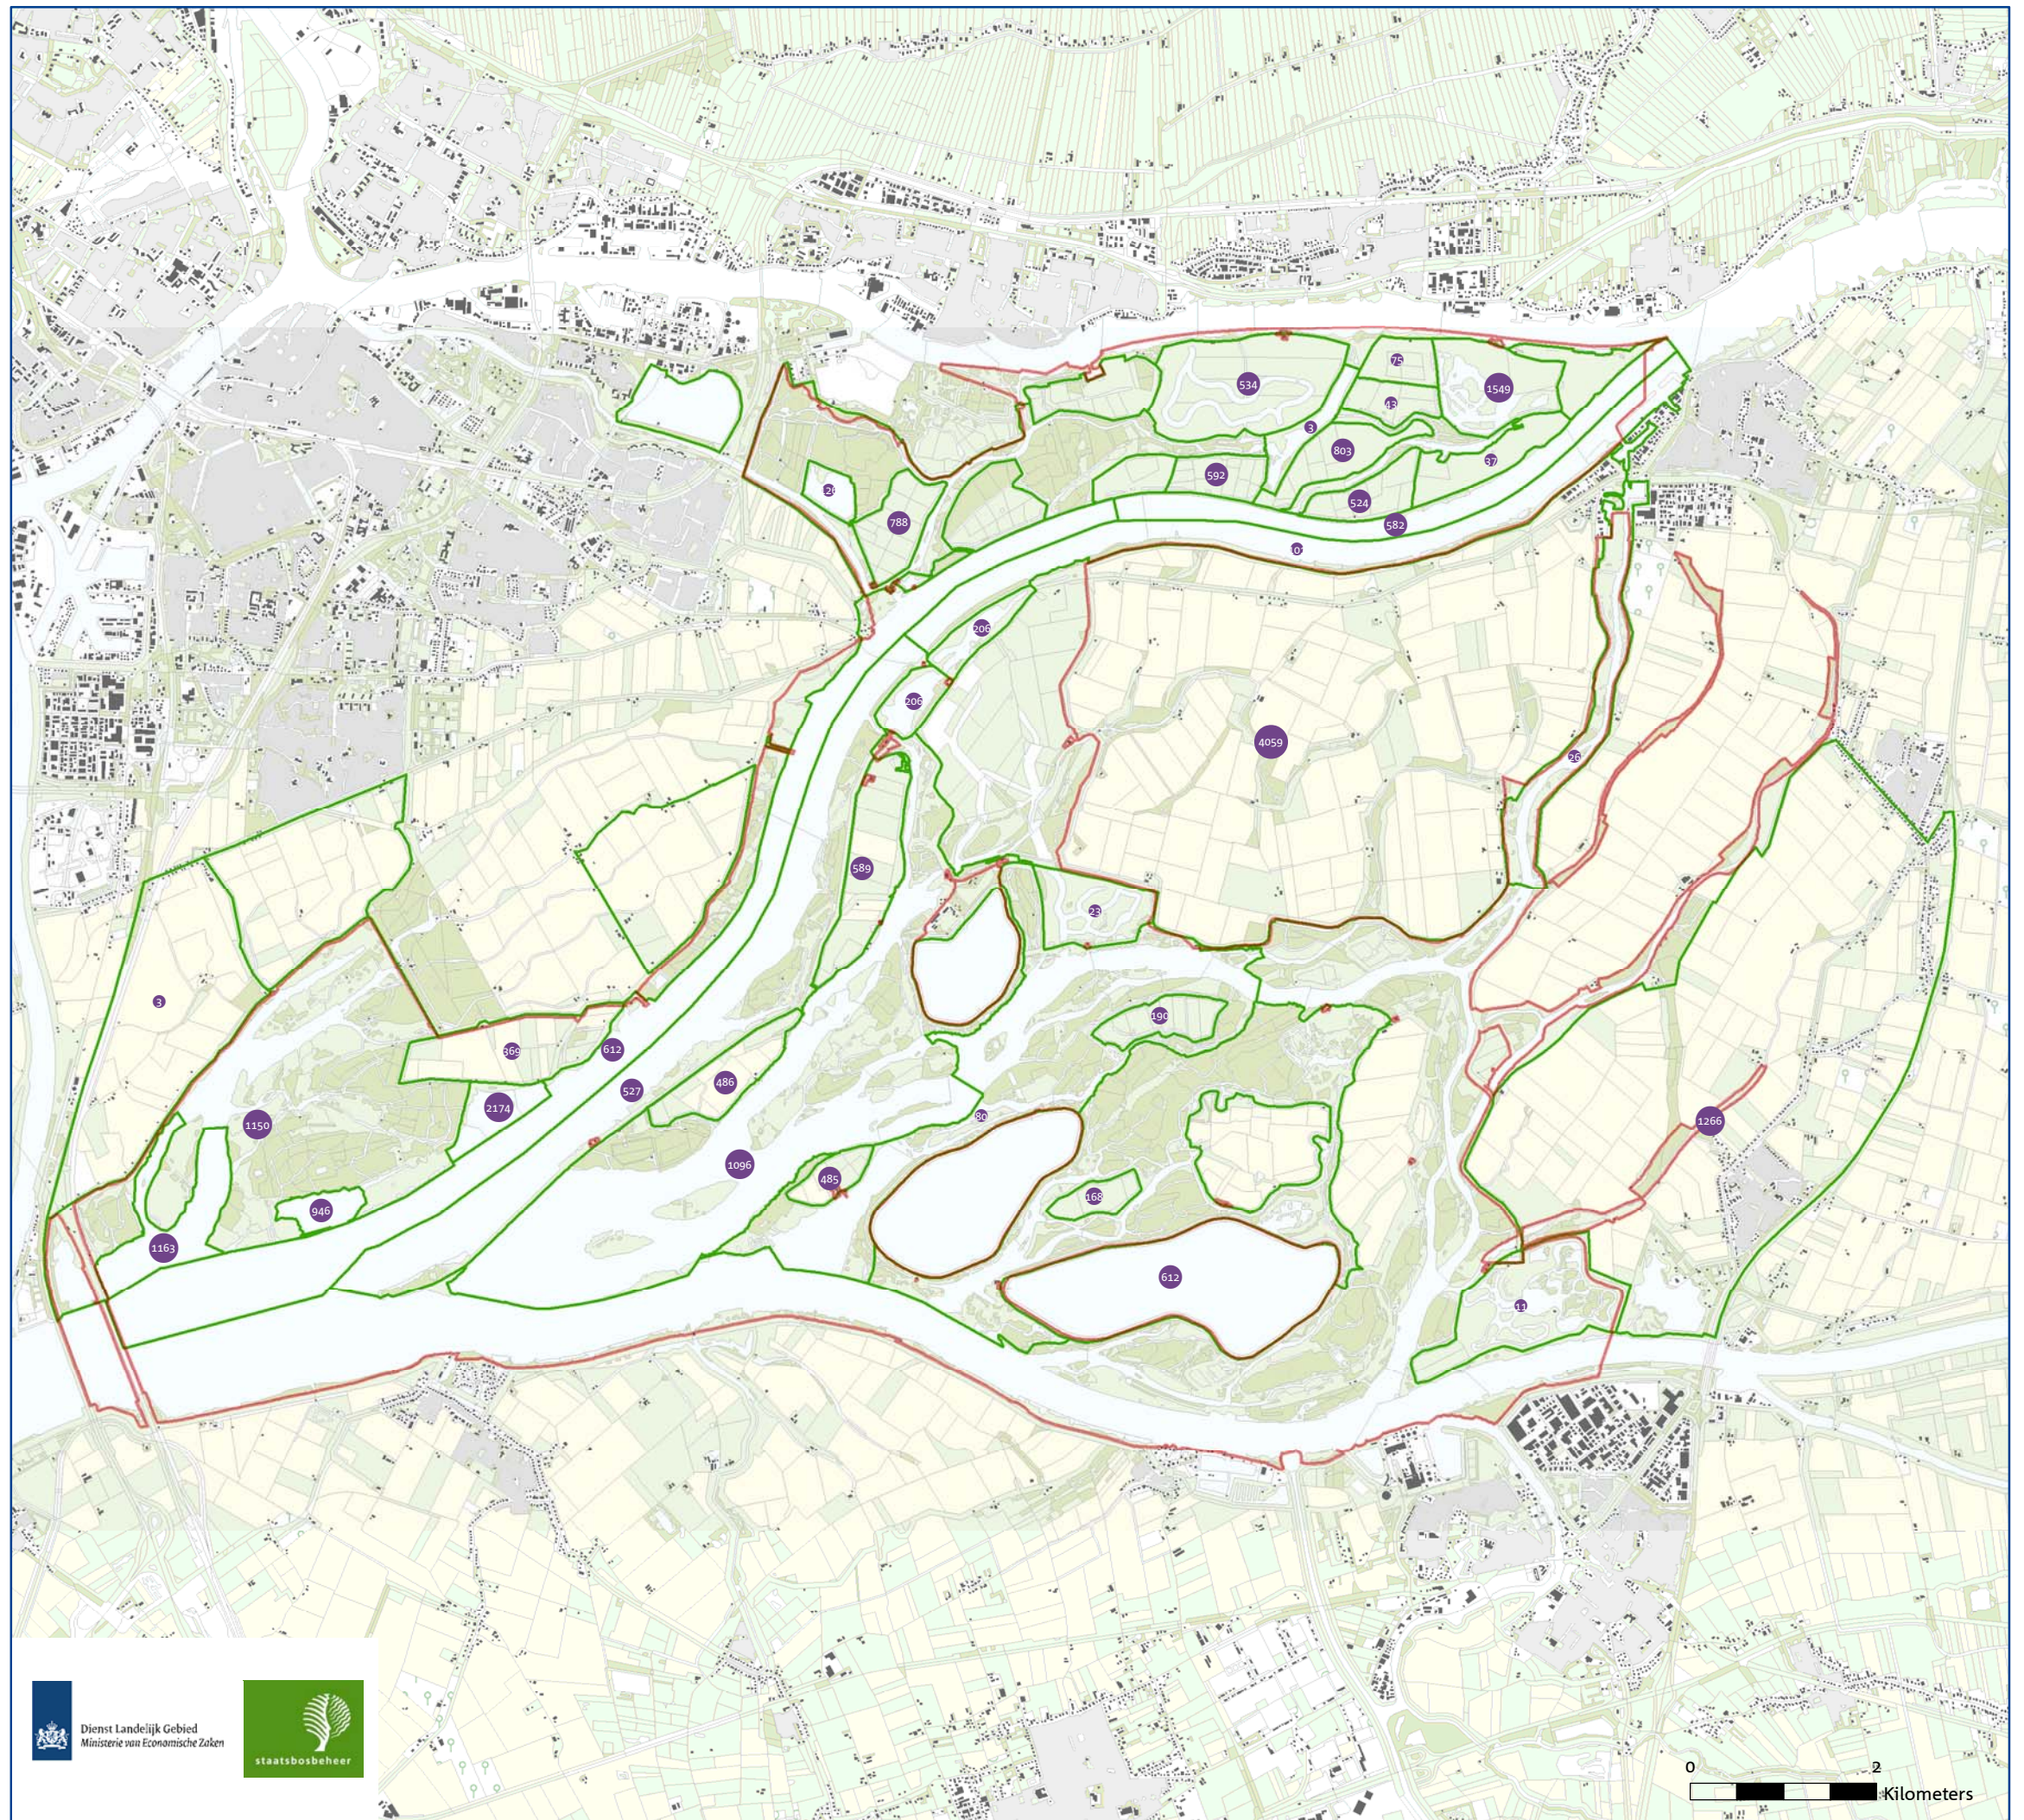

ONTWERPKAART
 behorende bij het ontwerpbesluit
 van het Natura 2000-gebied
 Biesbosch

Natura 2000
 Biesbosch (112)

Niet broedvogel:
 Kolgans (2007)

-  Natura2000-gebied
-  vogeltelgebied
-  3 - 55
-  56 - 195
-  196 - 256
-  257 - 875
-  876 - 1347

Natura 2000: beleven, gebruiken en beschermen

november 2014

Bronnen: * Dienst voor het kadaster en de openbare registers, Apeldoorn

ONTWERPKAART
 behorende bij het ontwerpbesluit
 van het Natura 2000-gebied
 Biesbosch

Natura 2000
 Biesbosch (112)

Niet broedvogel:
 Grauwe Gans (2007)

- Natura2000-gebied
- vogeltelgebied
- 3 - 126
- 127 - 369
- 370 - 946
- 947 - 2174
- 2175 - 4059

Natura 2000: beleven, gebruiken en beschermen