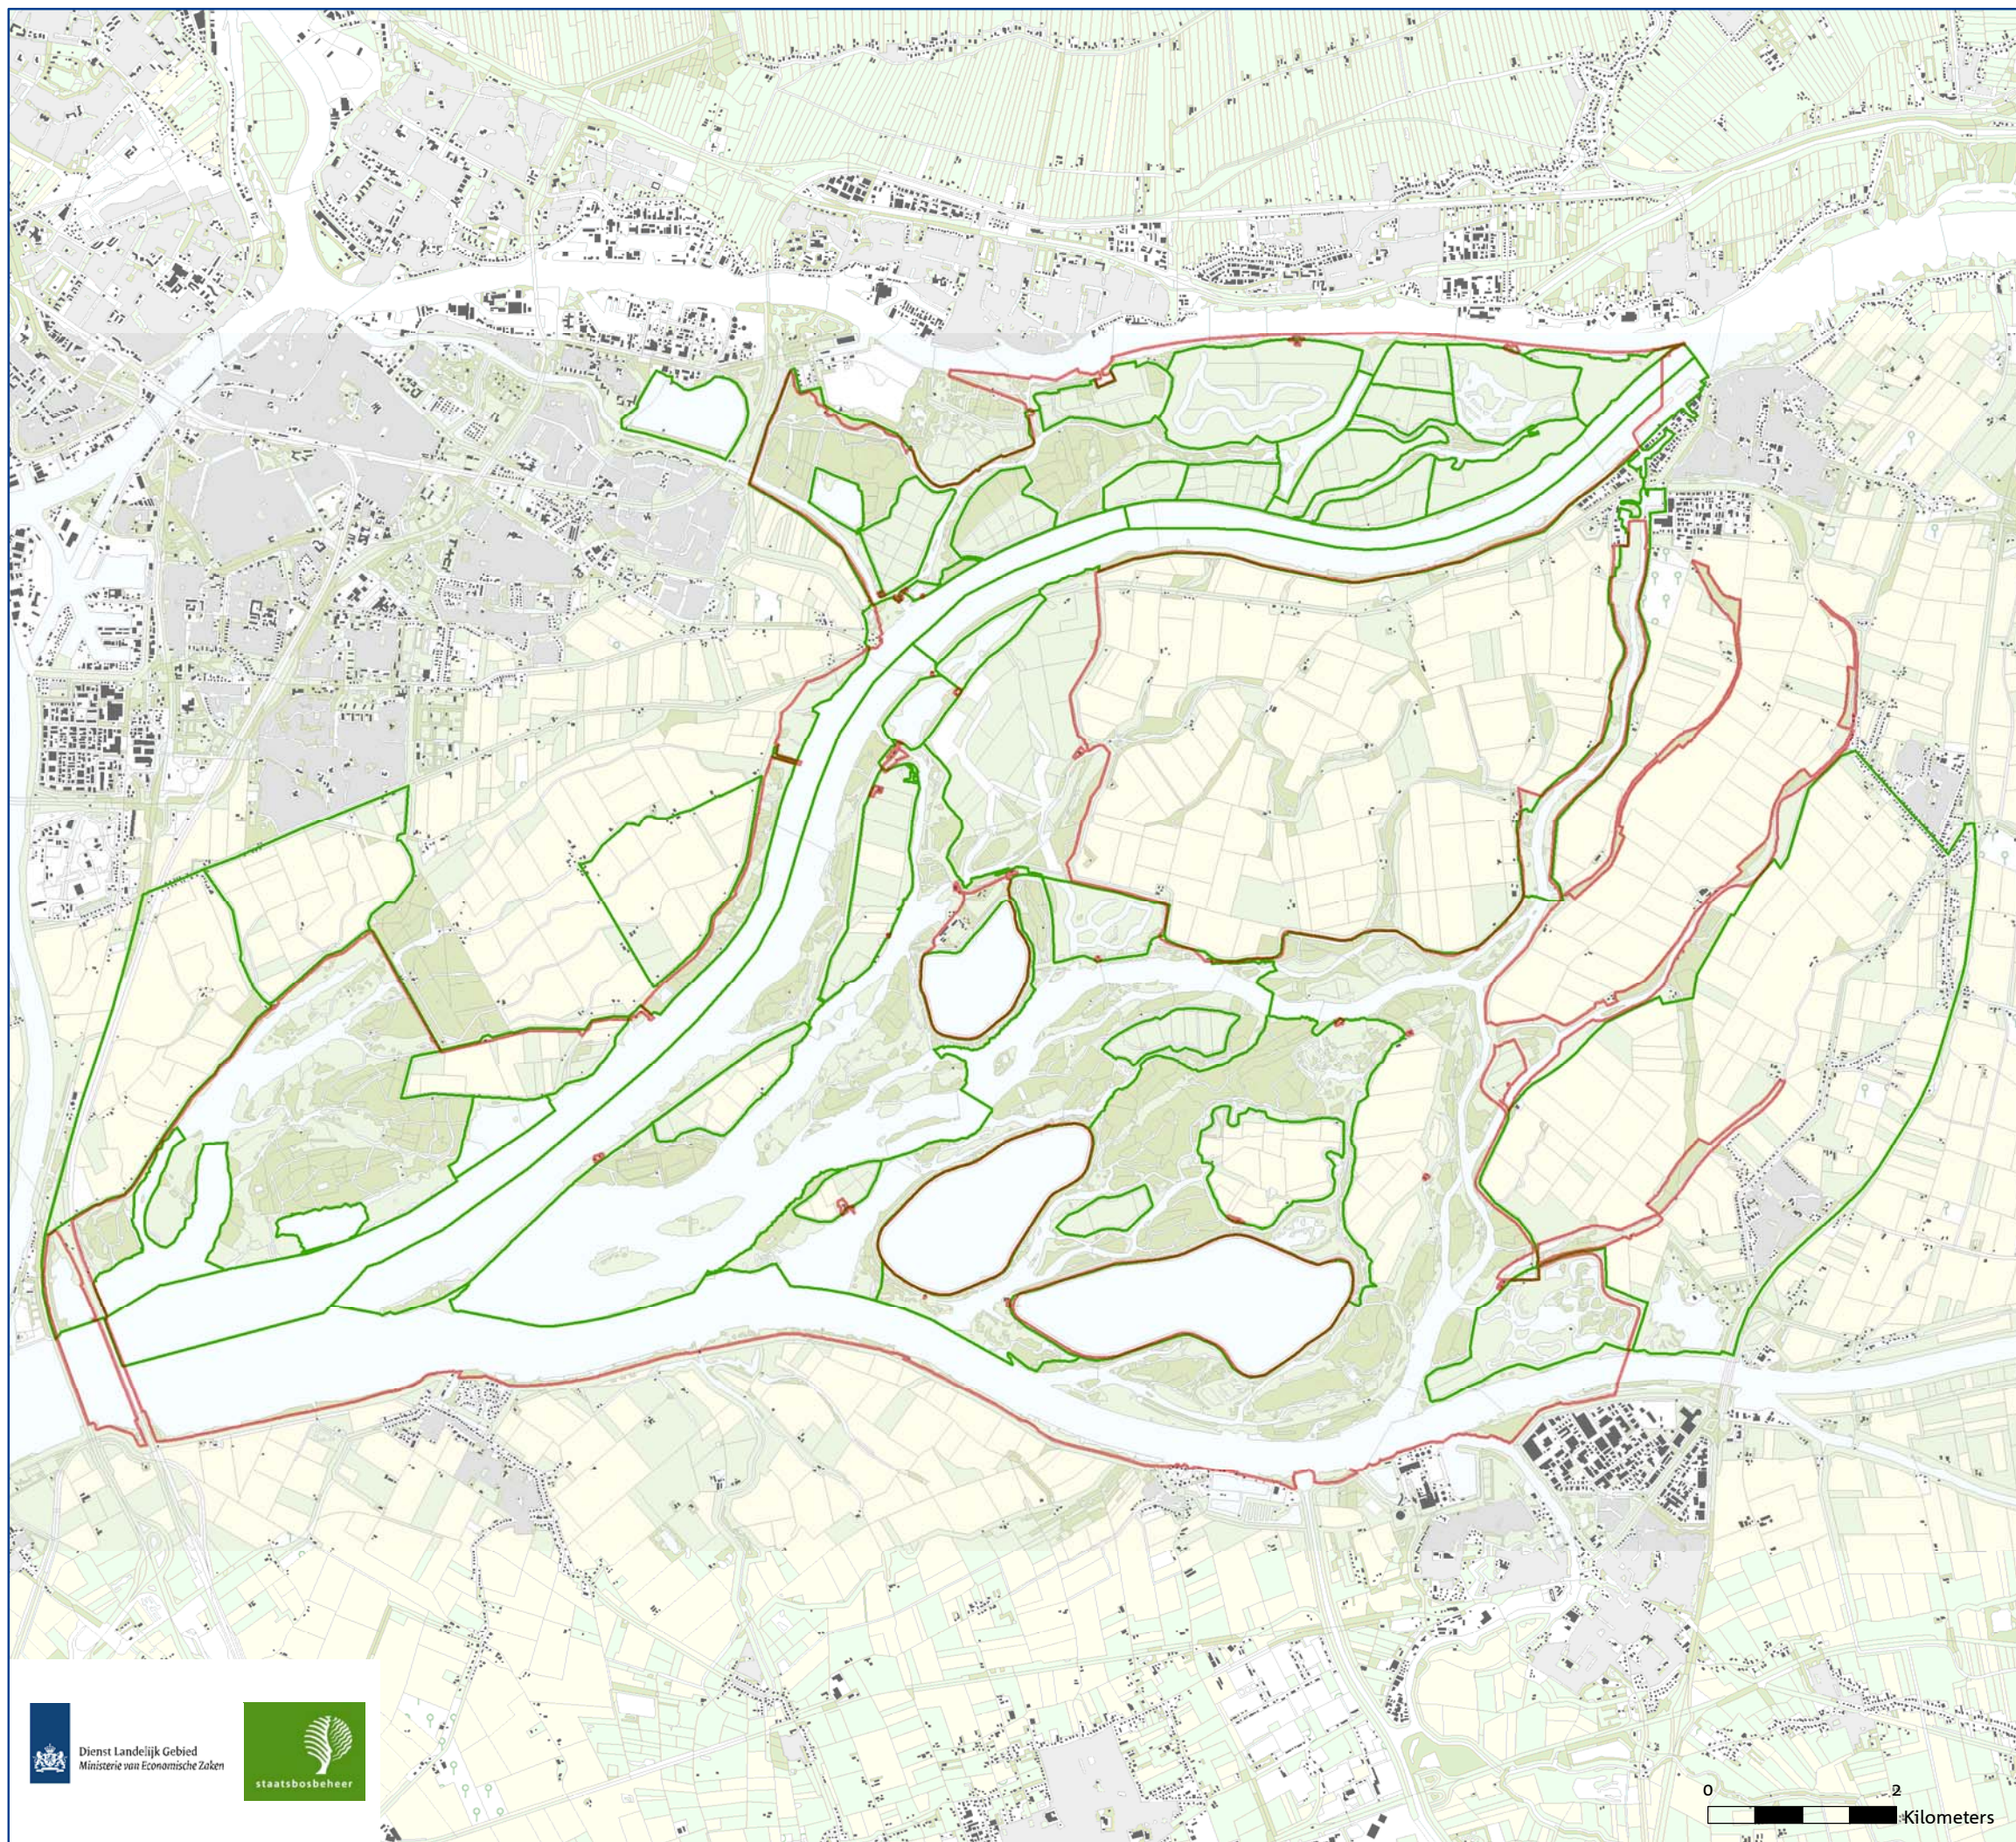

ONTWERPKAART
behorende bij het ontwerpbesluit
van het Natura 2000-gebied
Biesbosch

Natura 2000
Biesbosch (112)

Niet broedvogel:
Grutto (2007)

- Natura2000-gebied
- vogeltelgebied

Natura 2000: beleven, gebruiken en beschermen

november 2014

Bronnen: * Dienst voor het kadaster en de openbare registers, Apeldoorn