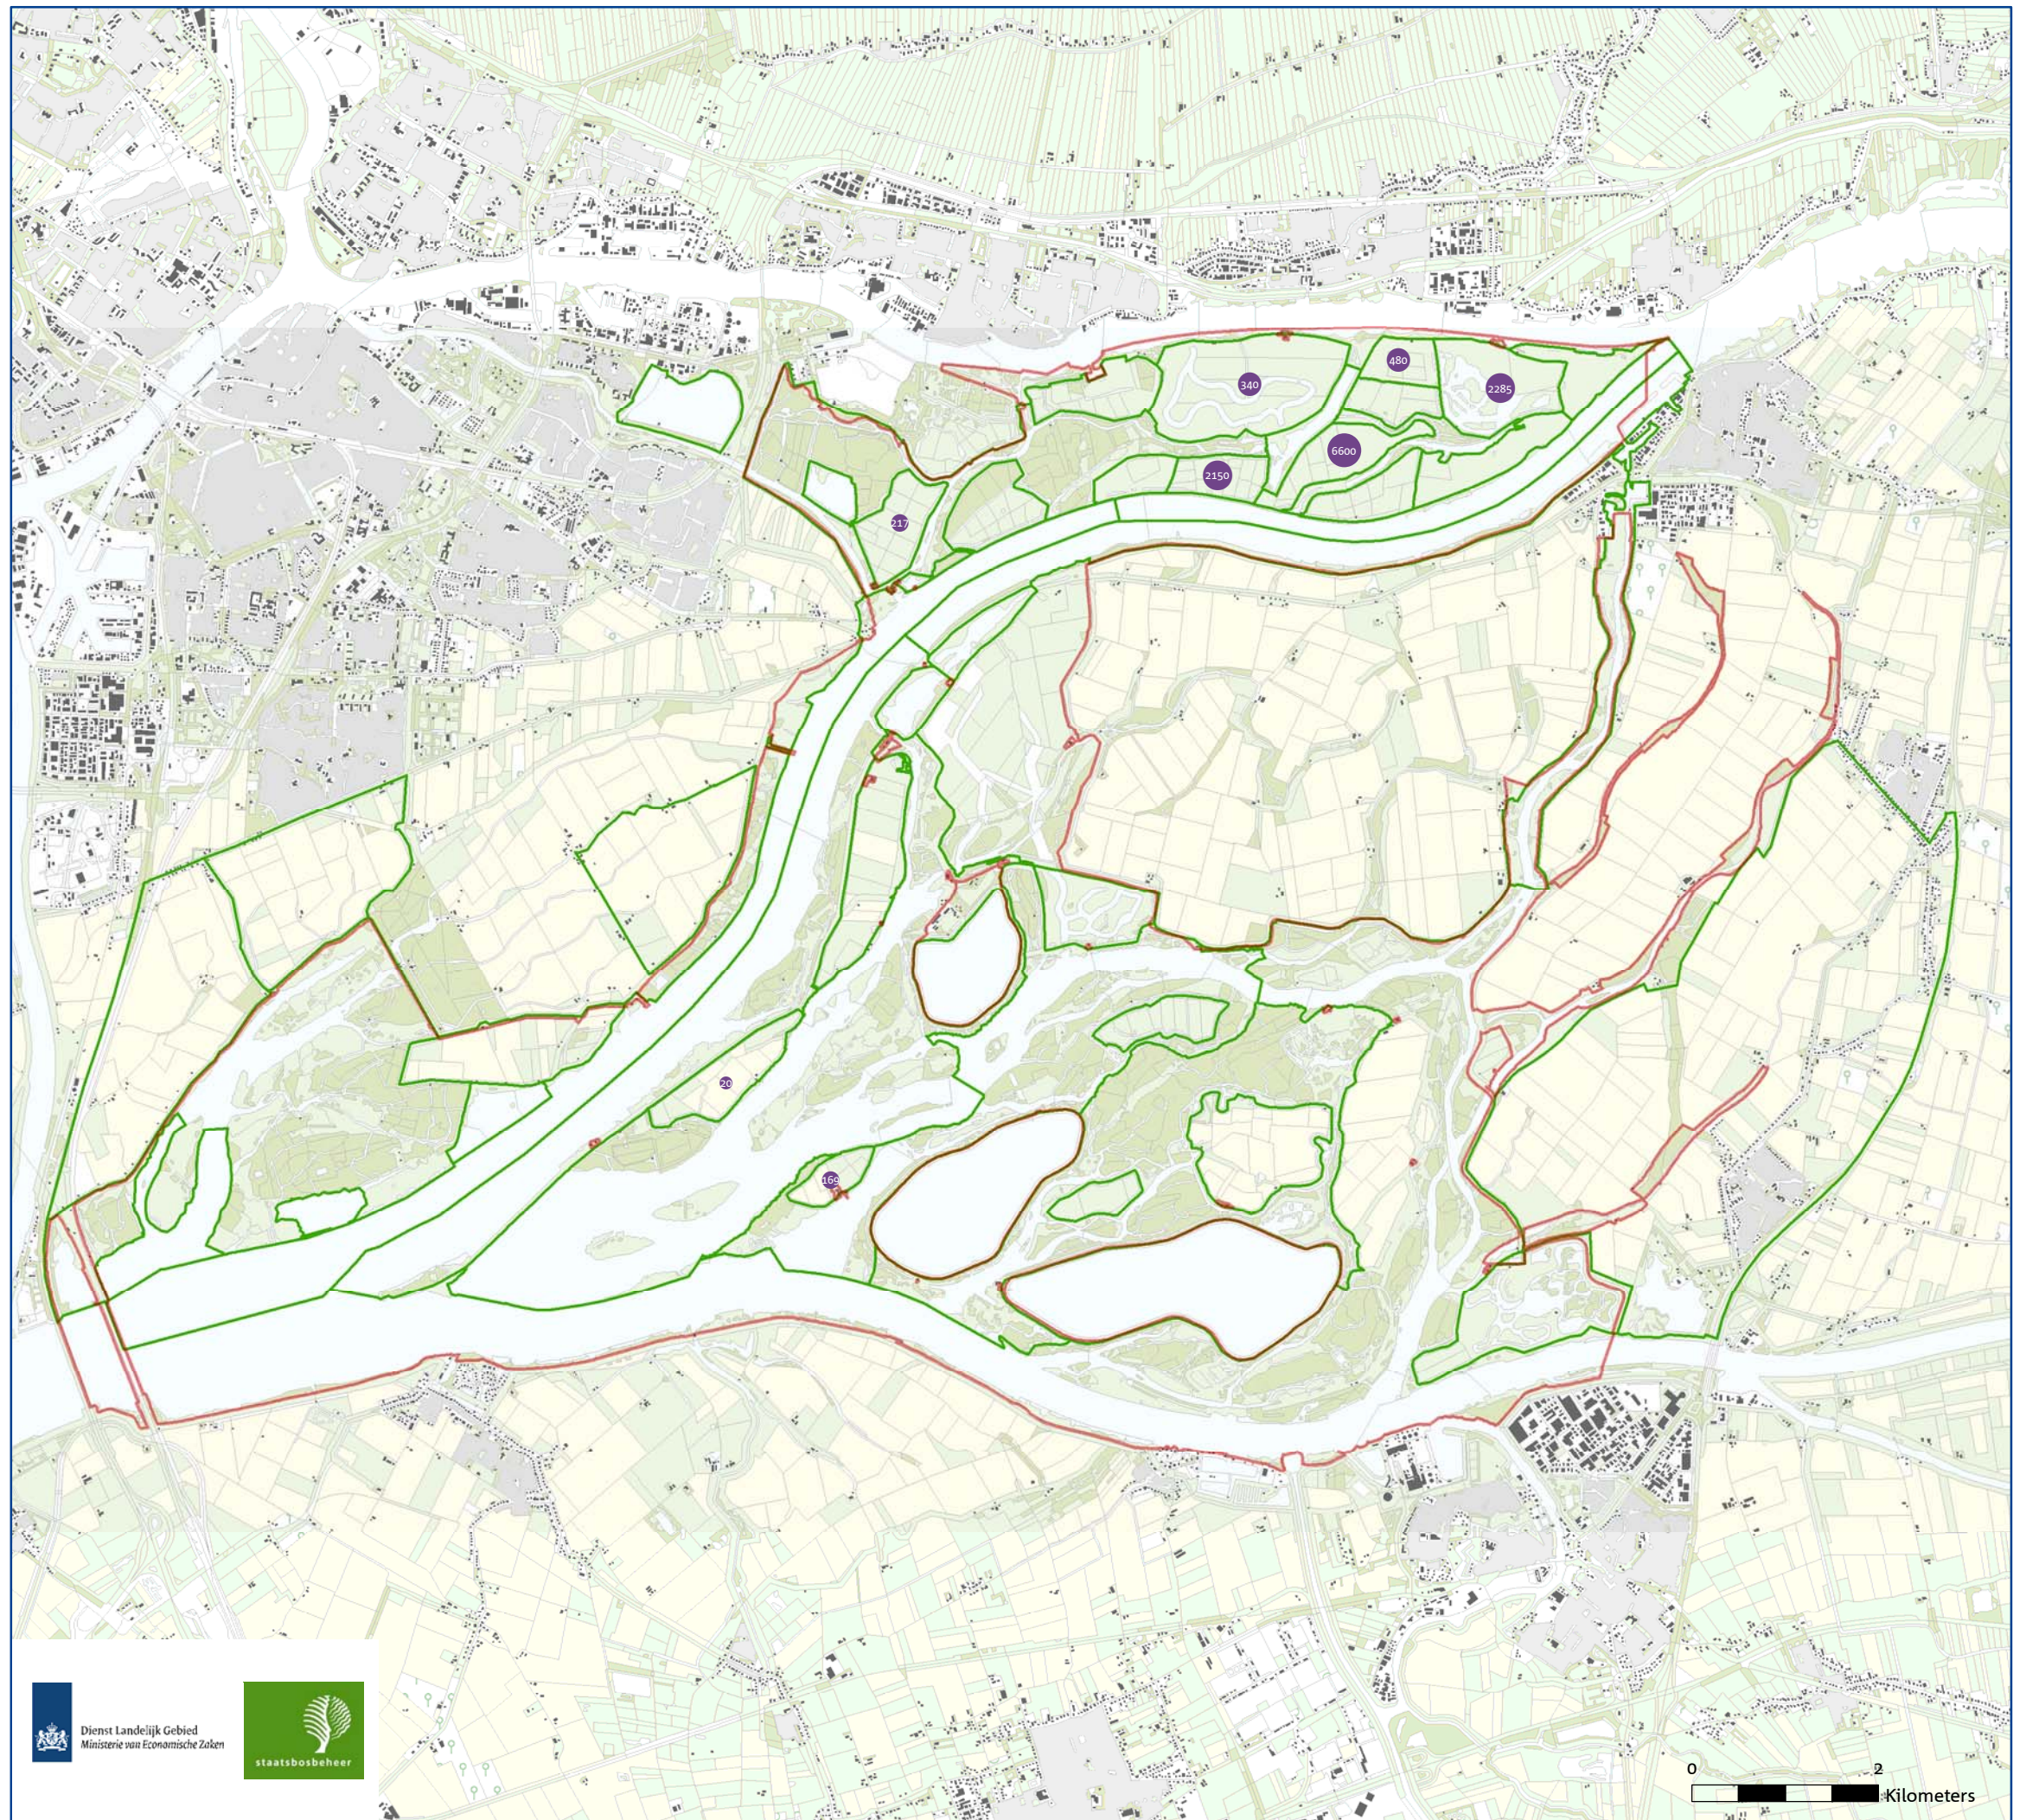

Natura 2000
 Biesbosch (112)

Niet broedvogel:
 Grauwe Gans (2007)

- Natura2000-gebied
- vogeltelgebied
- 3 - 126
- 127 - 369
- 370 - 946
- 947 - 2174
- 2175 - 4059

Natura 2000: beleven, gebruiken en beschermen

november 2014

0 2 Kilometers

Bronnen: * Dienst voor het kadaster en de openbare registers, Apeldoorn

ONTWERPKAART
 behorende bij het ontwerpbesluit
 van het Natura 2000-gebied
 Biesbosch

Natura 2000
 Biesbosch (112)

Niet broedvogel:
 Brandgans (2007)

-  Natura2000-gebied
-  vogeltelgebied
-  20
-  21 - 217
-  218 - 480
-  481 - 2285
-  2286 - 6600

Natura 2000: beleven, gebruiken en beschermen

november 2014

0 2
 Kilometers