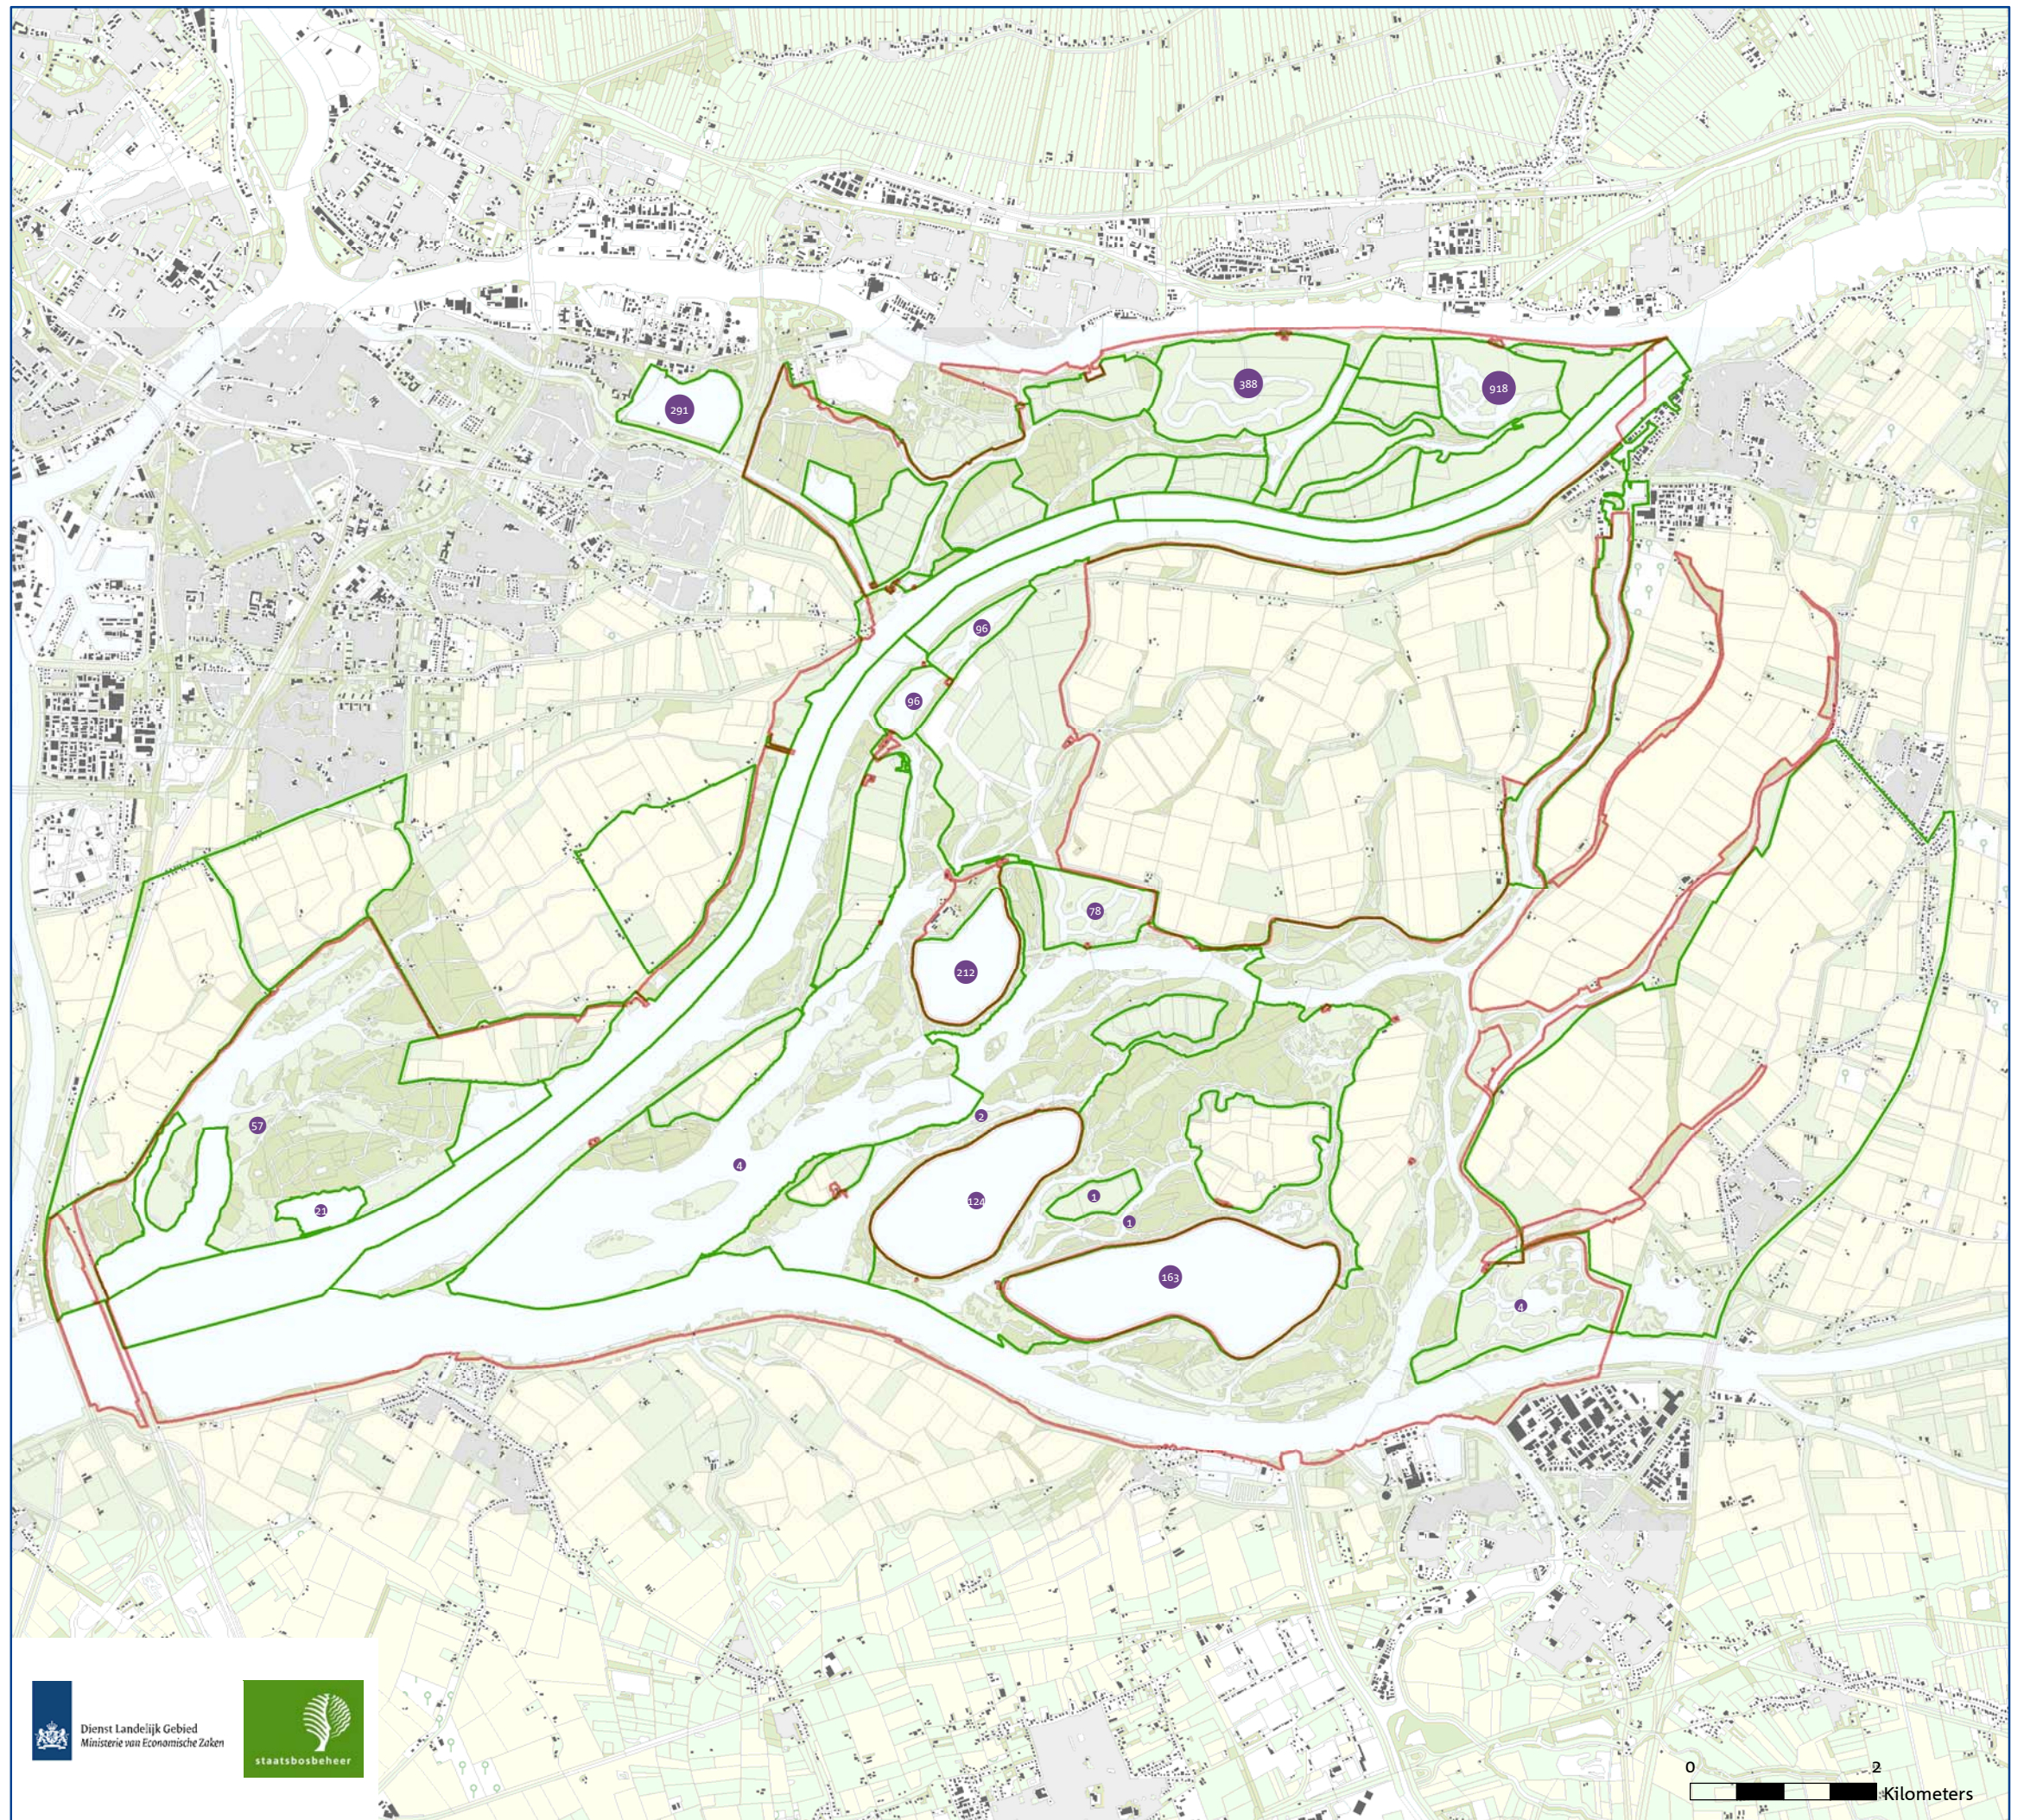

ONTWERPKAART
behorende bij het ontwerpbesluit
van het Natura 2000-gebied
Biesbosch

Natura 2000
Biesbosch (112)

Niet broedvogel:
Slobeend (2007)

- Natura2000-gebied
- vogeltelgebied
- 1 - 21
- 22 - 124
- 125 - 212
- 213 - 388
- 389 - 918

Natura 2000: beleven, gebruiken en beschermen

november 2014

Bronnen: * Dienst voor het kadaster en de openbare registers, Apeldoorn