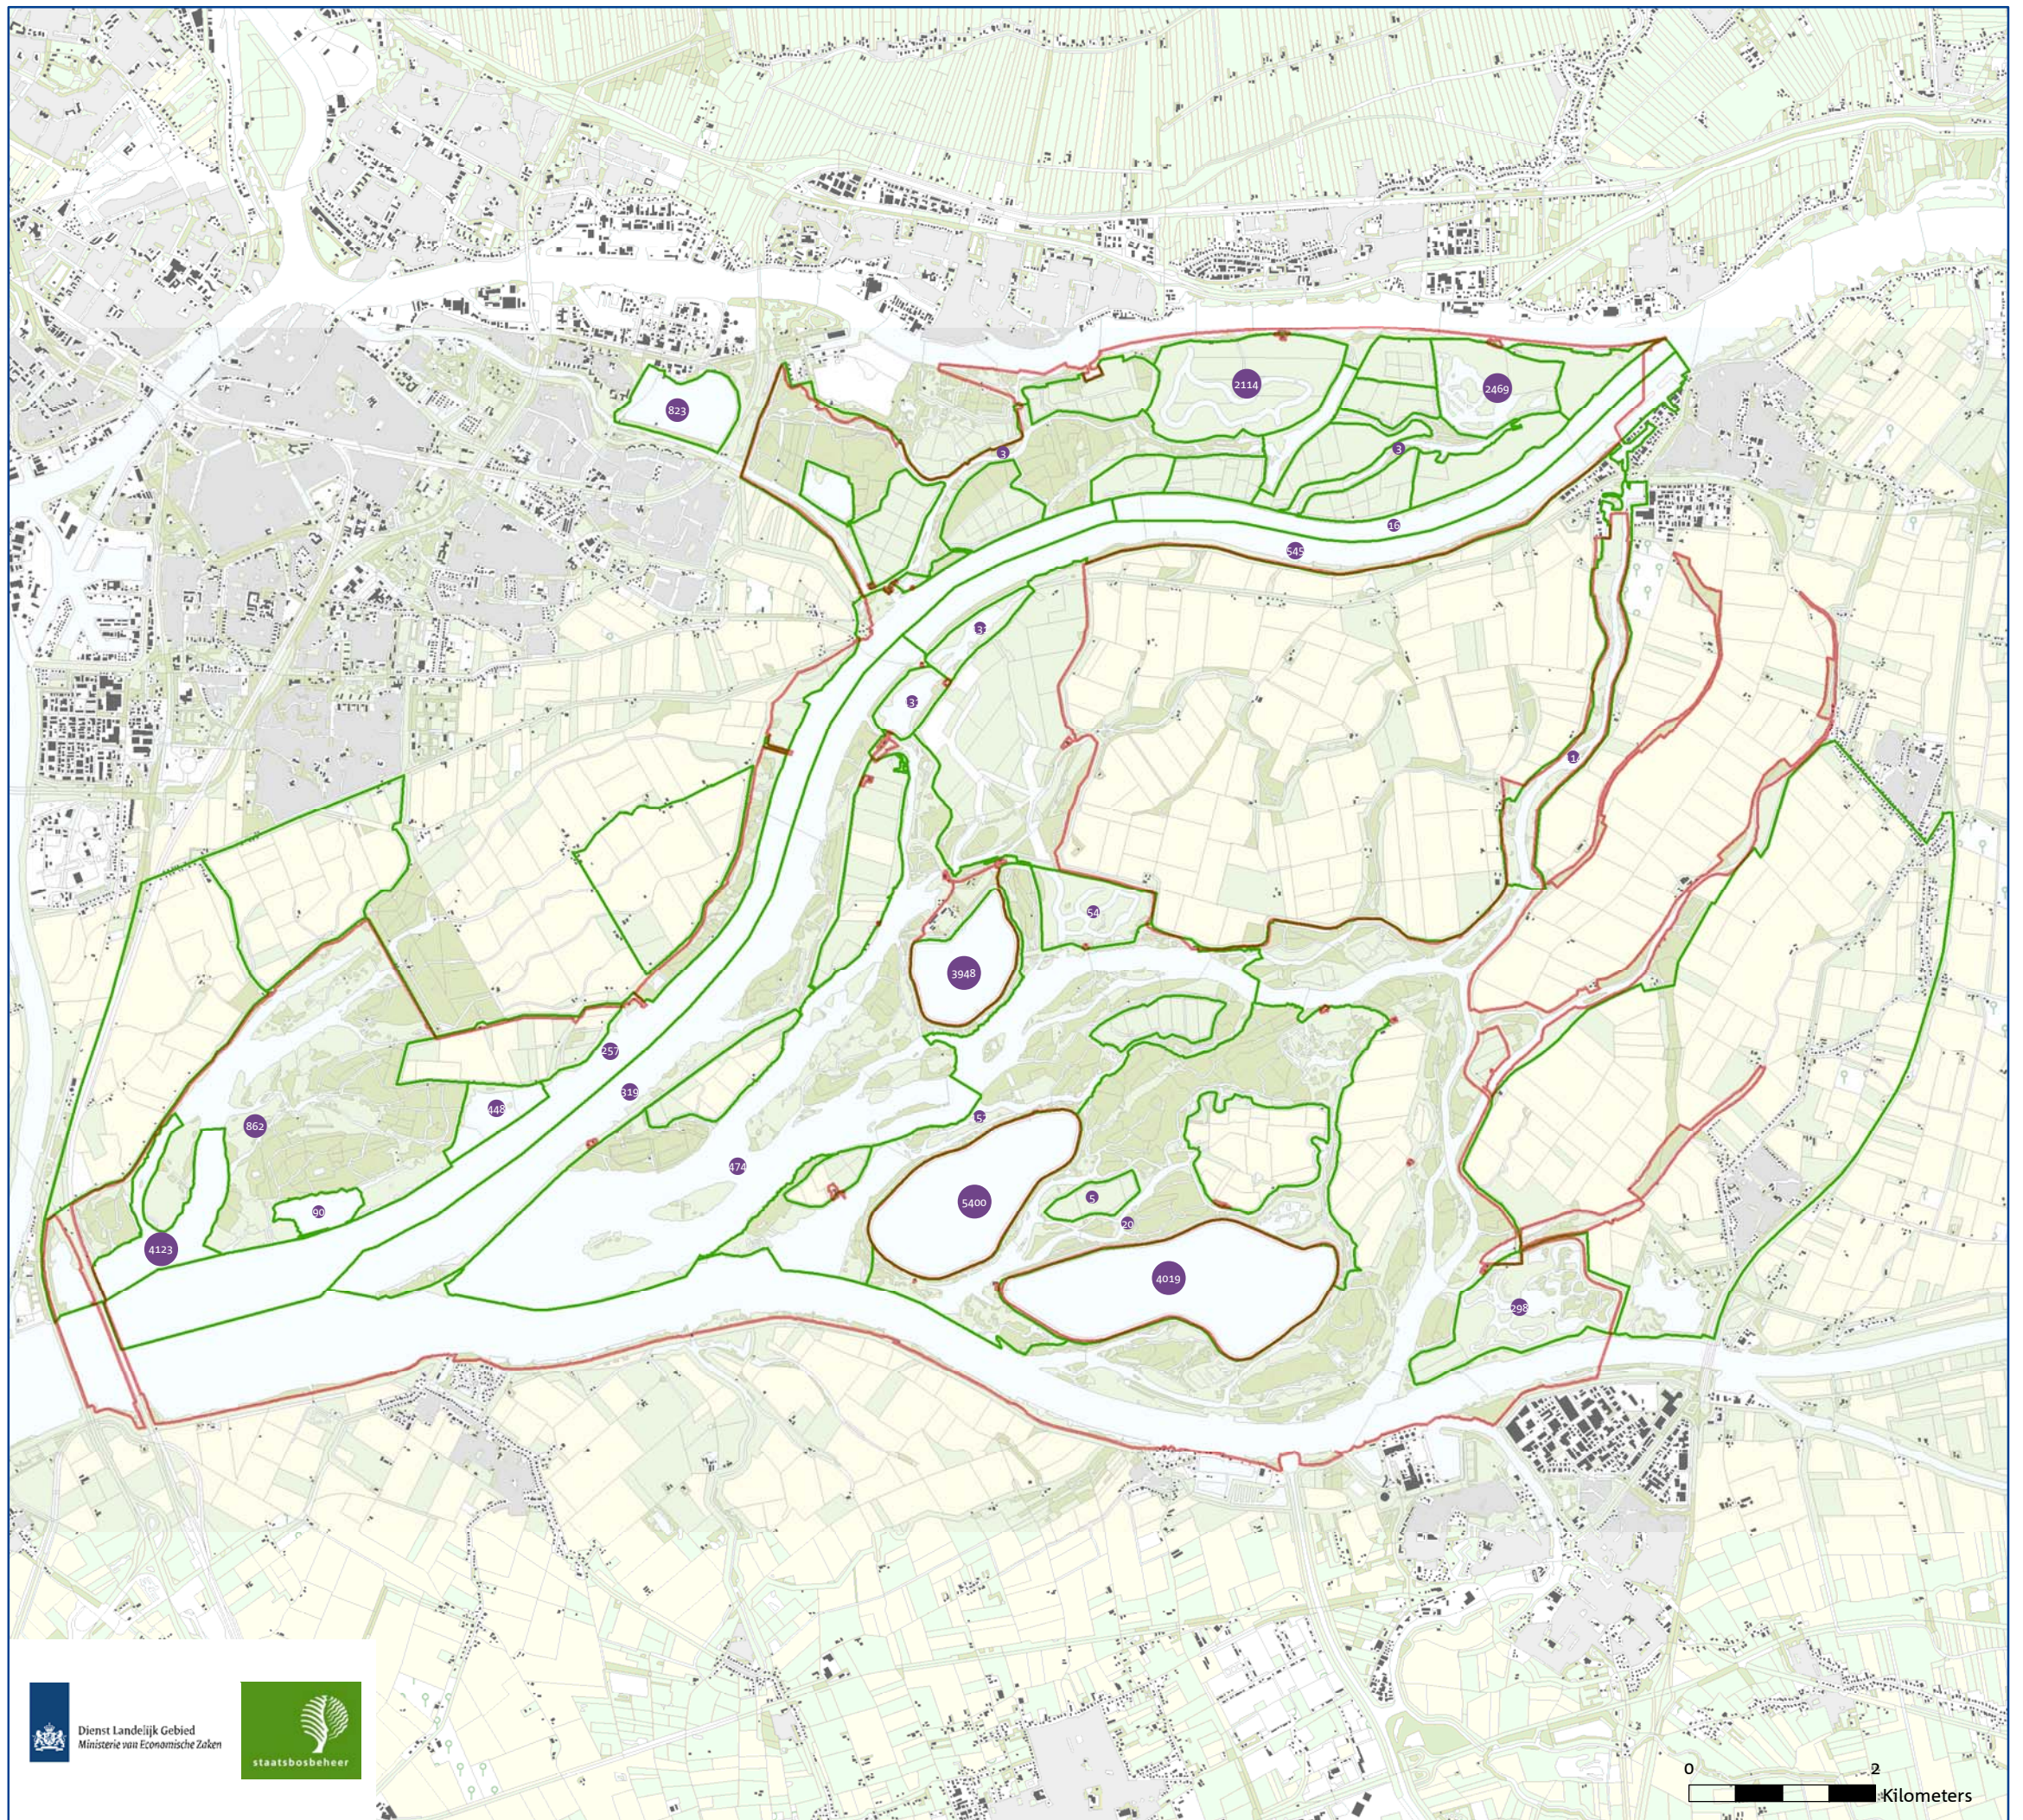

Natura 2000
 Biesbosch (112)

Niet broedvogel:
 Tafelend (2007)

- Natura2000-gebied
- vogeltelgebied
- 1 - 6
- 7 - 30
- 31 - 62
- 63 - 135
- 136 - 286

Natura 2000: beleven, gebruiken en beschermen

november 2014

0 2
 Kilometers

Bronnen: * Dienst voor het kadaster en de openbare registers, Apeldoorn

ONTWERPKAART
behorende bij het ontwerpbesluit
van het Natura 2000-gebied
Biesbosch

Natura 2000
Biesbosch (112)

Niet broedvogel:
Kuifeend (2007)

- Natura2000-gebied
- vogeltelgebied
- 3 - 152
- 153 - 545
- 546 - 862
- 863 - 2469
- 2470 - 5400

Natura 2000: beleven, gebruiken en beschermen

november 2014

0 2
Kilometers

ONTWERPKAART
behorende bij het ontwerpbesluit
van het Natura 2000-gebied
Biesbosch

ONTWERPKAART
behorende bij het ontwerpbesluit
van het Natura 2000-gebied
Biesbosch

Natura 2000
Biesbosch (112)

Niet broedvogel:
Grote Zaagbek (2007)

-  Natura2000-gebied
-  vogeltelgebied
-  2
-  3 - 8
-  9 - 17
-  18 - 41