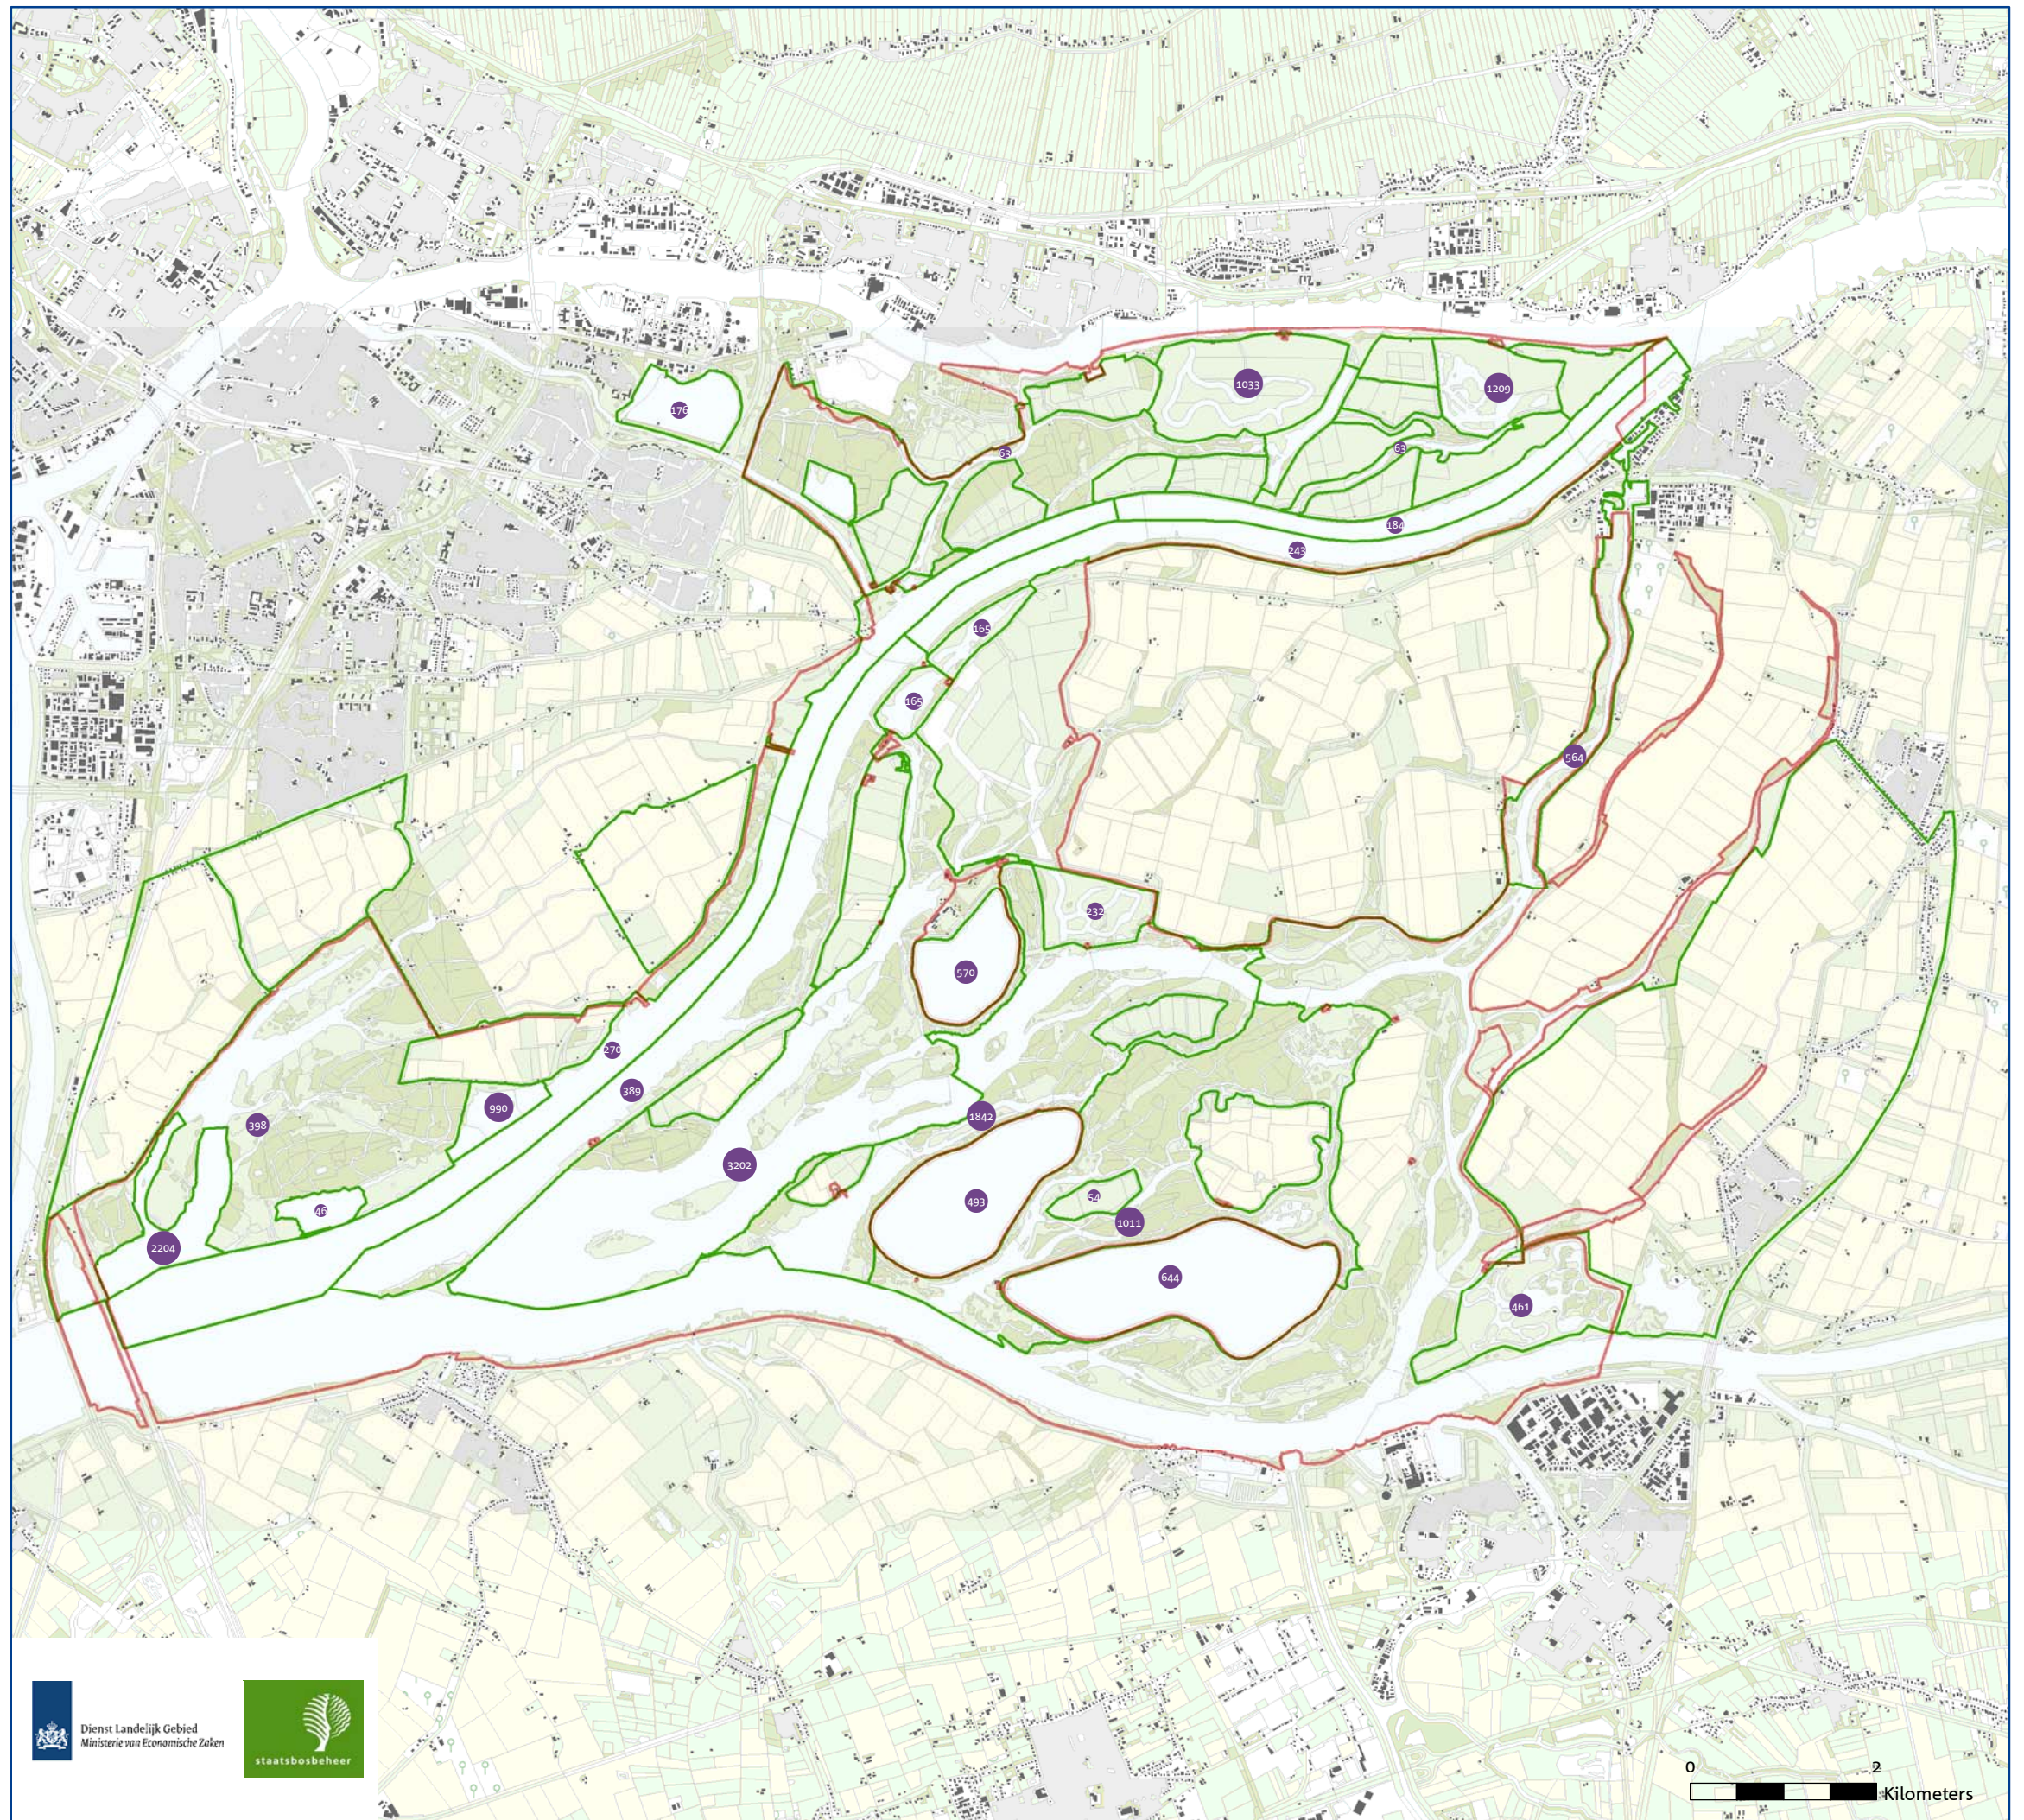

ONTWERPKAART
 behorende bij het ontwerpbesluit
 van het Natura 2000-gebied
 Biesbosch

Natura 2000
 Biesbosch (112)

Niet broedvogel:
 Visarend (2007)

-  Natura2000-gebied
-  vogeltelgebied
-  1
-  2

Natura 2000: beleven, gebruiken en beschermen

november 2014

0 2
 Kilometers

Bronnen: * Dienst voor het kadaster en de openbare registers, Apeldoorn

ONTWERPKAART
 behorende bij het ontwerpbesluit
 van het Natura 2000-gebied
 Biesbosch

Natura 2000
 Biesbosch (112)

Niet broedvogel:
 Meerkoet (2007)

-  Natura2000-gebied
-  vogeltelgebied
-  46 - 63
-  64 - 270
-  271 - 644
-  645 - 1842
-  1843 - 3202

Natura 2000: beleven, gebruiken en beschermen

november 2014

0 2 Kilometers