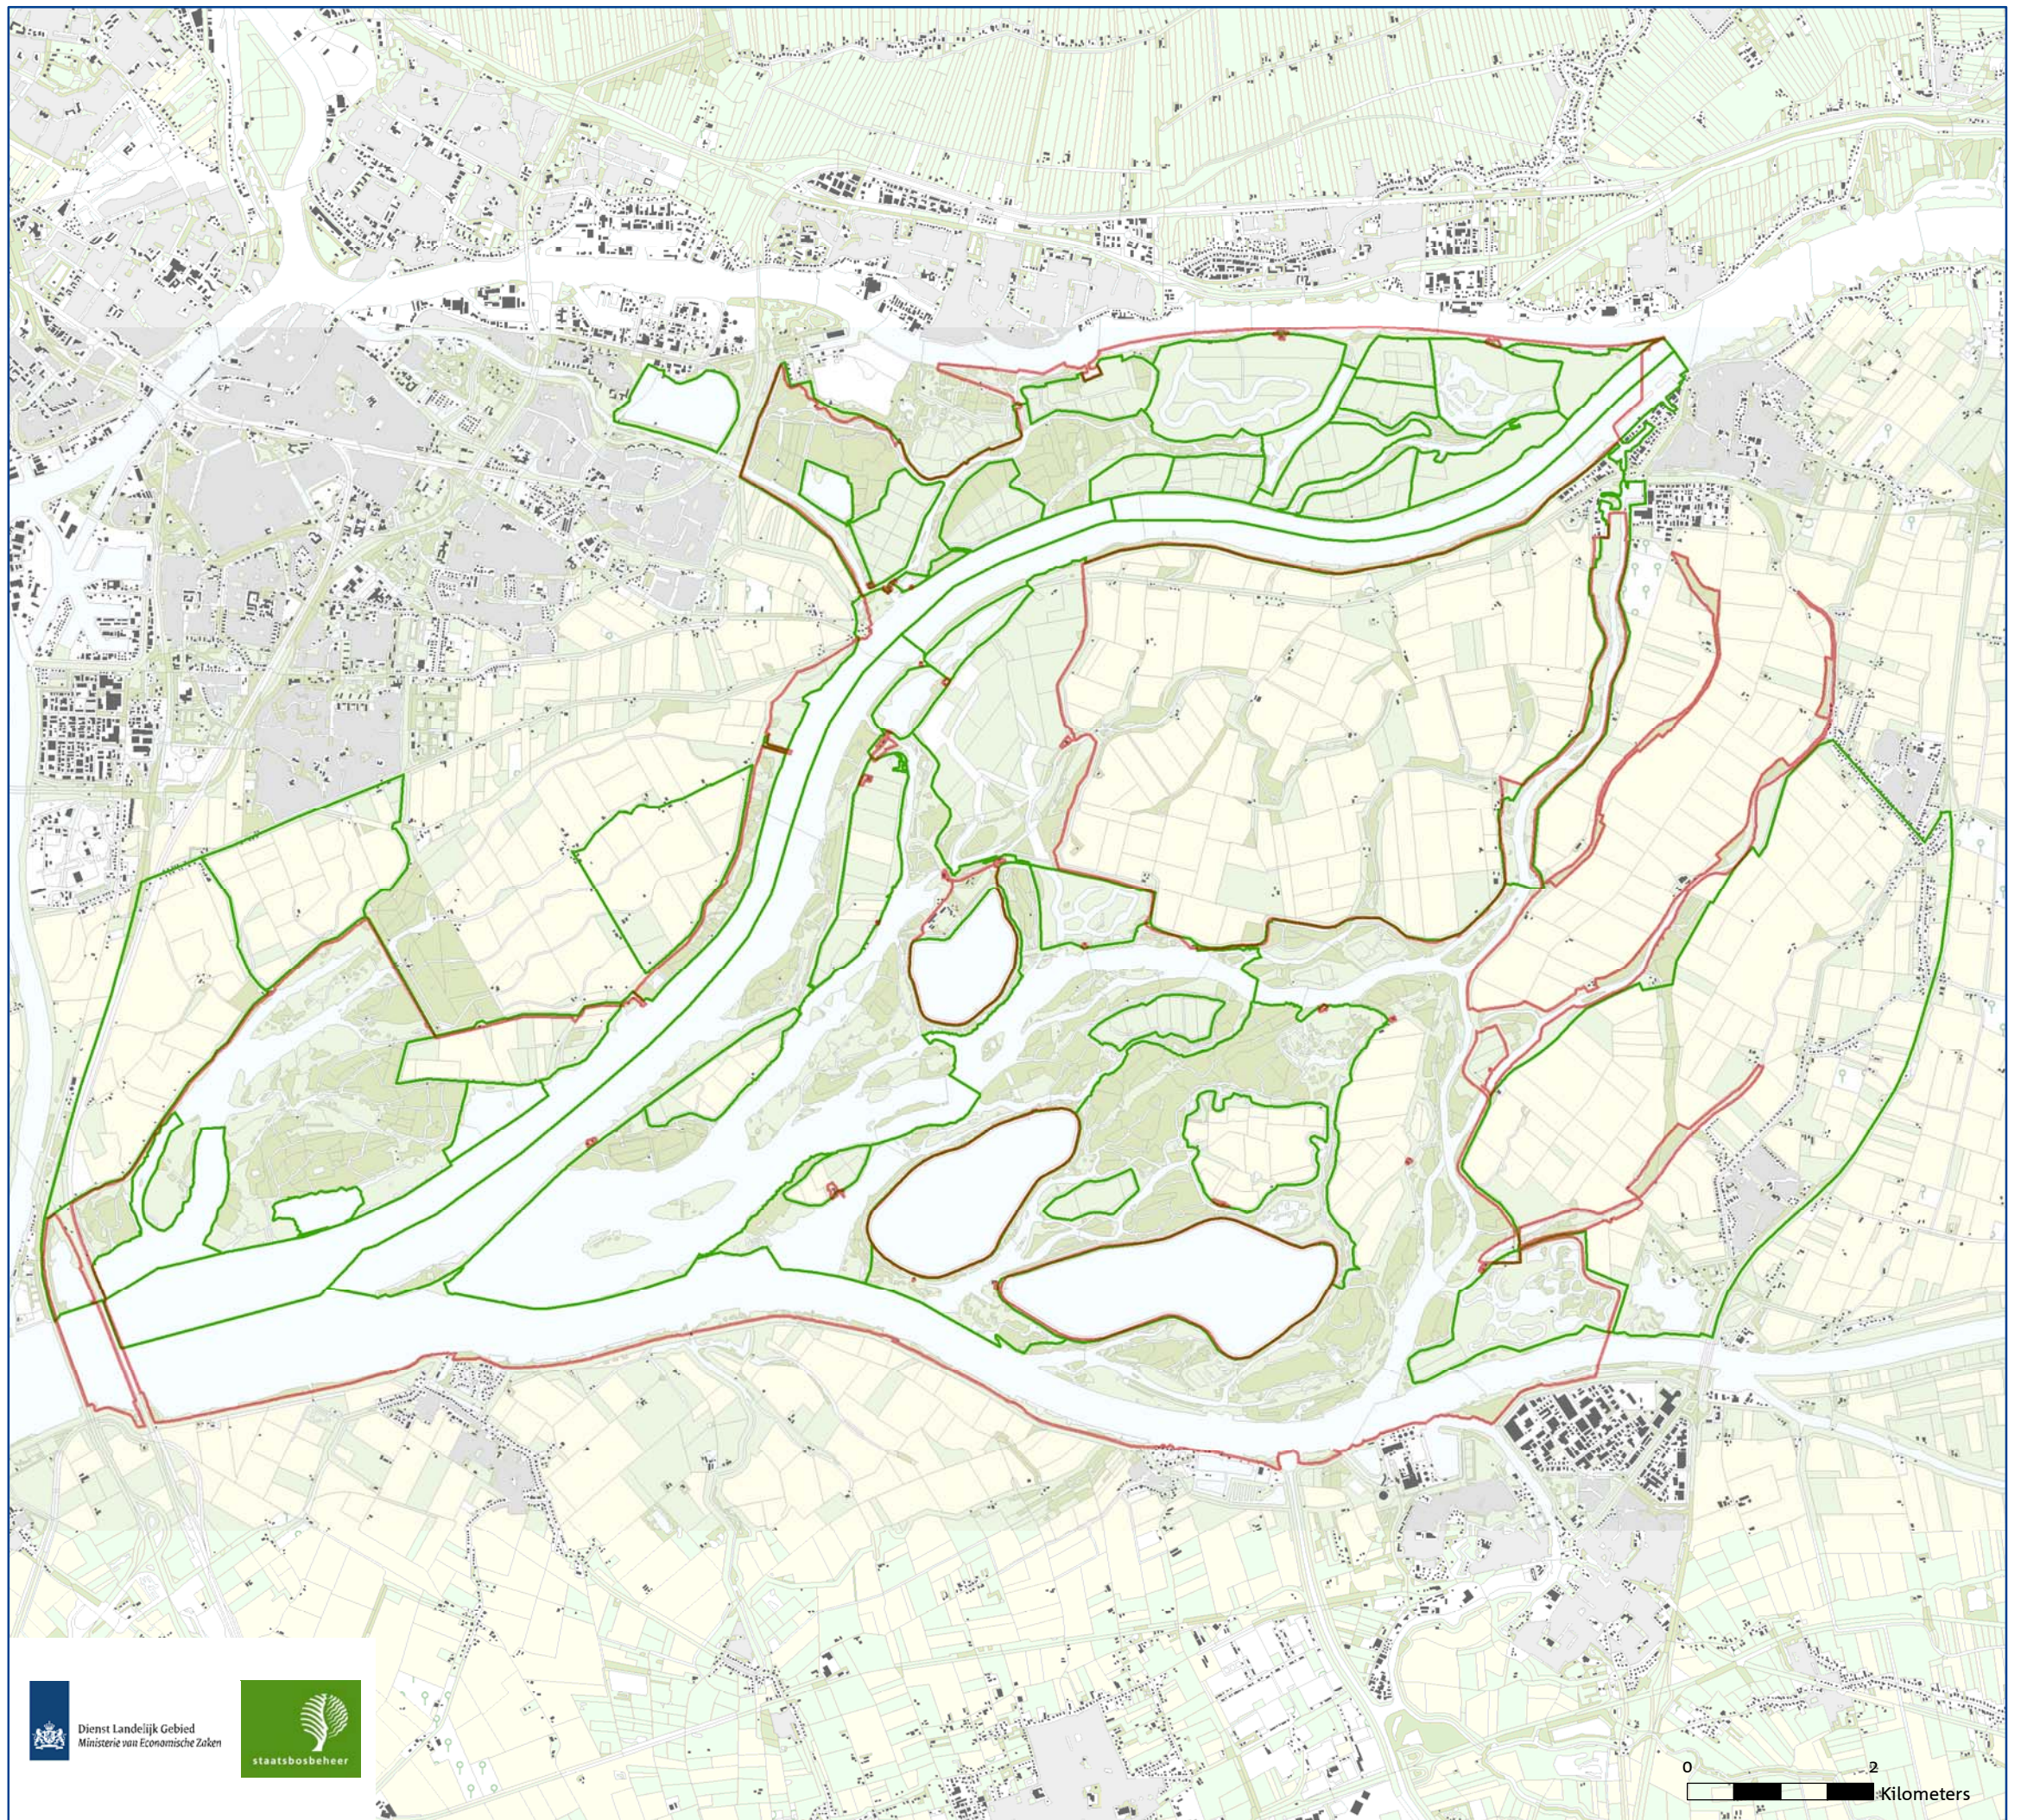

ONTWERPKAART
behorende bij het ontwerpbesluit
van het Natura 2000-gebied
Biesbosch

Natura 2000
Biesbosch (112)

Niet broedvogel:
Grote Zaagbek (2007)

-  Natura2000-gebied
-  vogeltelgebied
-  2
-  3 - 8
-  9 - 17
-  18 - 41

Natura 2000
Biesbosch (112)

Niet broedvogel:
Zeearend (2007)

-  Natura2000-gebied
-  vogeltelgebied

Natura 2000: beleven, gebruiken en beschermen

november 2014

Bronnen: * Dienst voor het kadaster en de openbare registers, Apeldoorn

ONTWERPKAART
 behorende bij het ontwerpbesluit
 van het Natura 2000-gebied
 Biesbosch

Natura 2000
 Biesbosch (112)

Niet broedvogel:
 Visarend (2007)

-  Natura2000-gebied
-  vogeltelgebied
-  1
-  2

Natura 2000: beleven, gebruiken en beschermen

Niet broedvogel:
 Meerkoet (2007)

-  Natura2000-gebied
-  vogeltelgebied
-  46 - 63
-  64 - 270
-  271 - 644
-  645 - 1842
-  1843 - 3202

Natura 2000: beleven, gebruiken en beschermen

november 2014

0 2 Kilometers