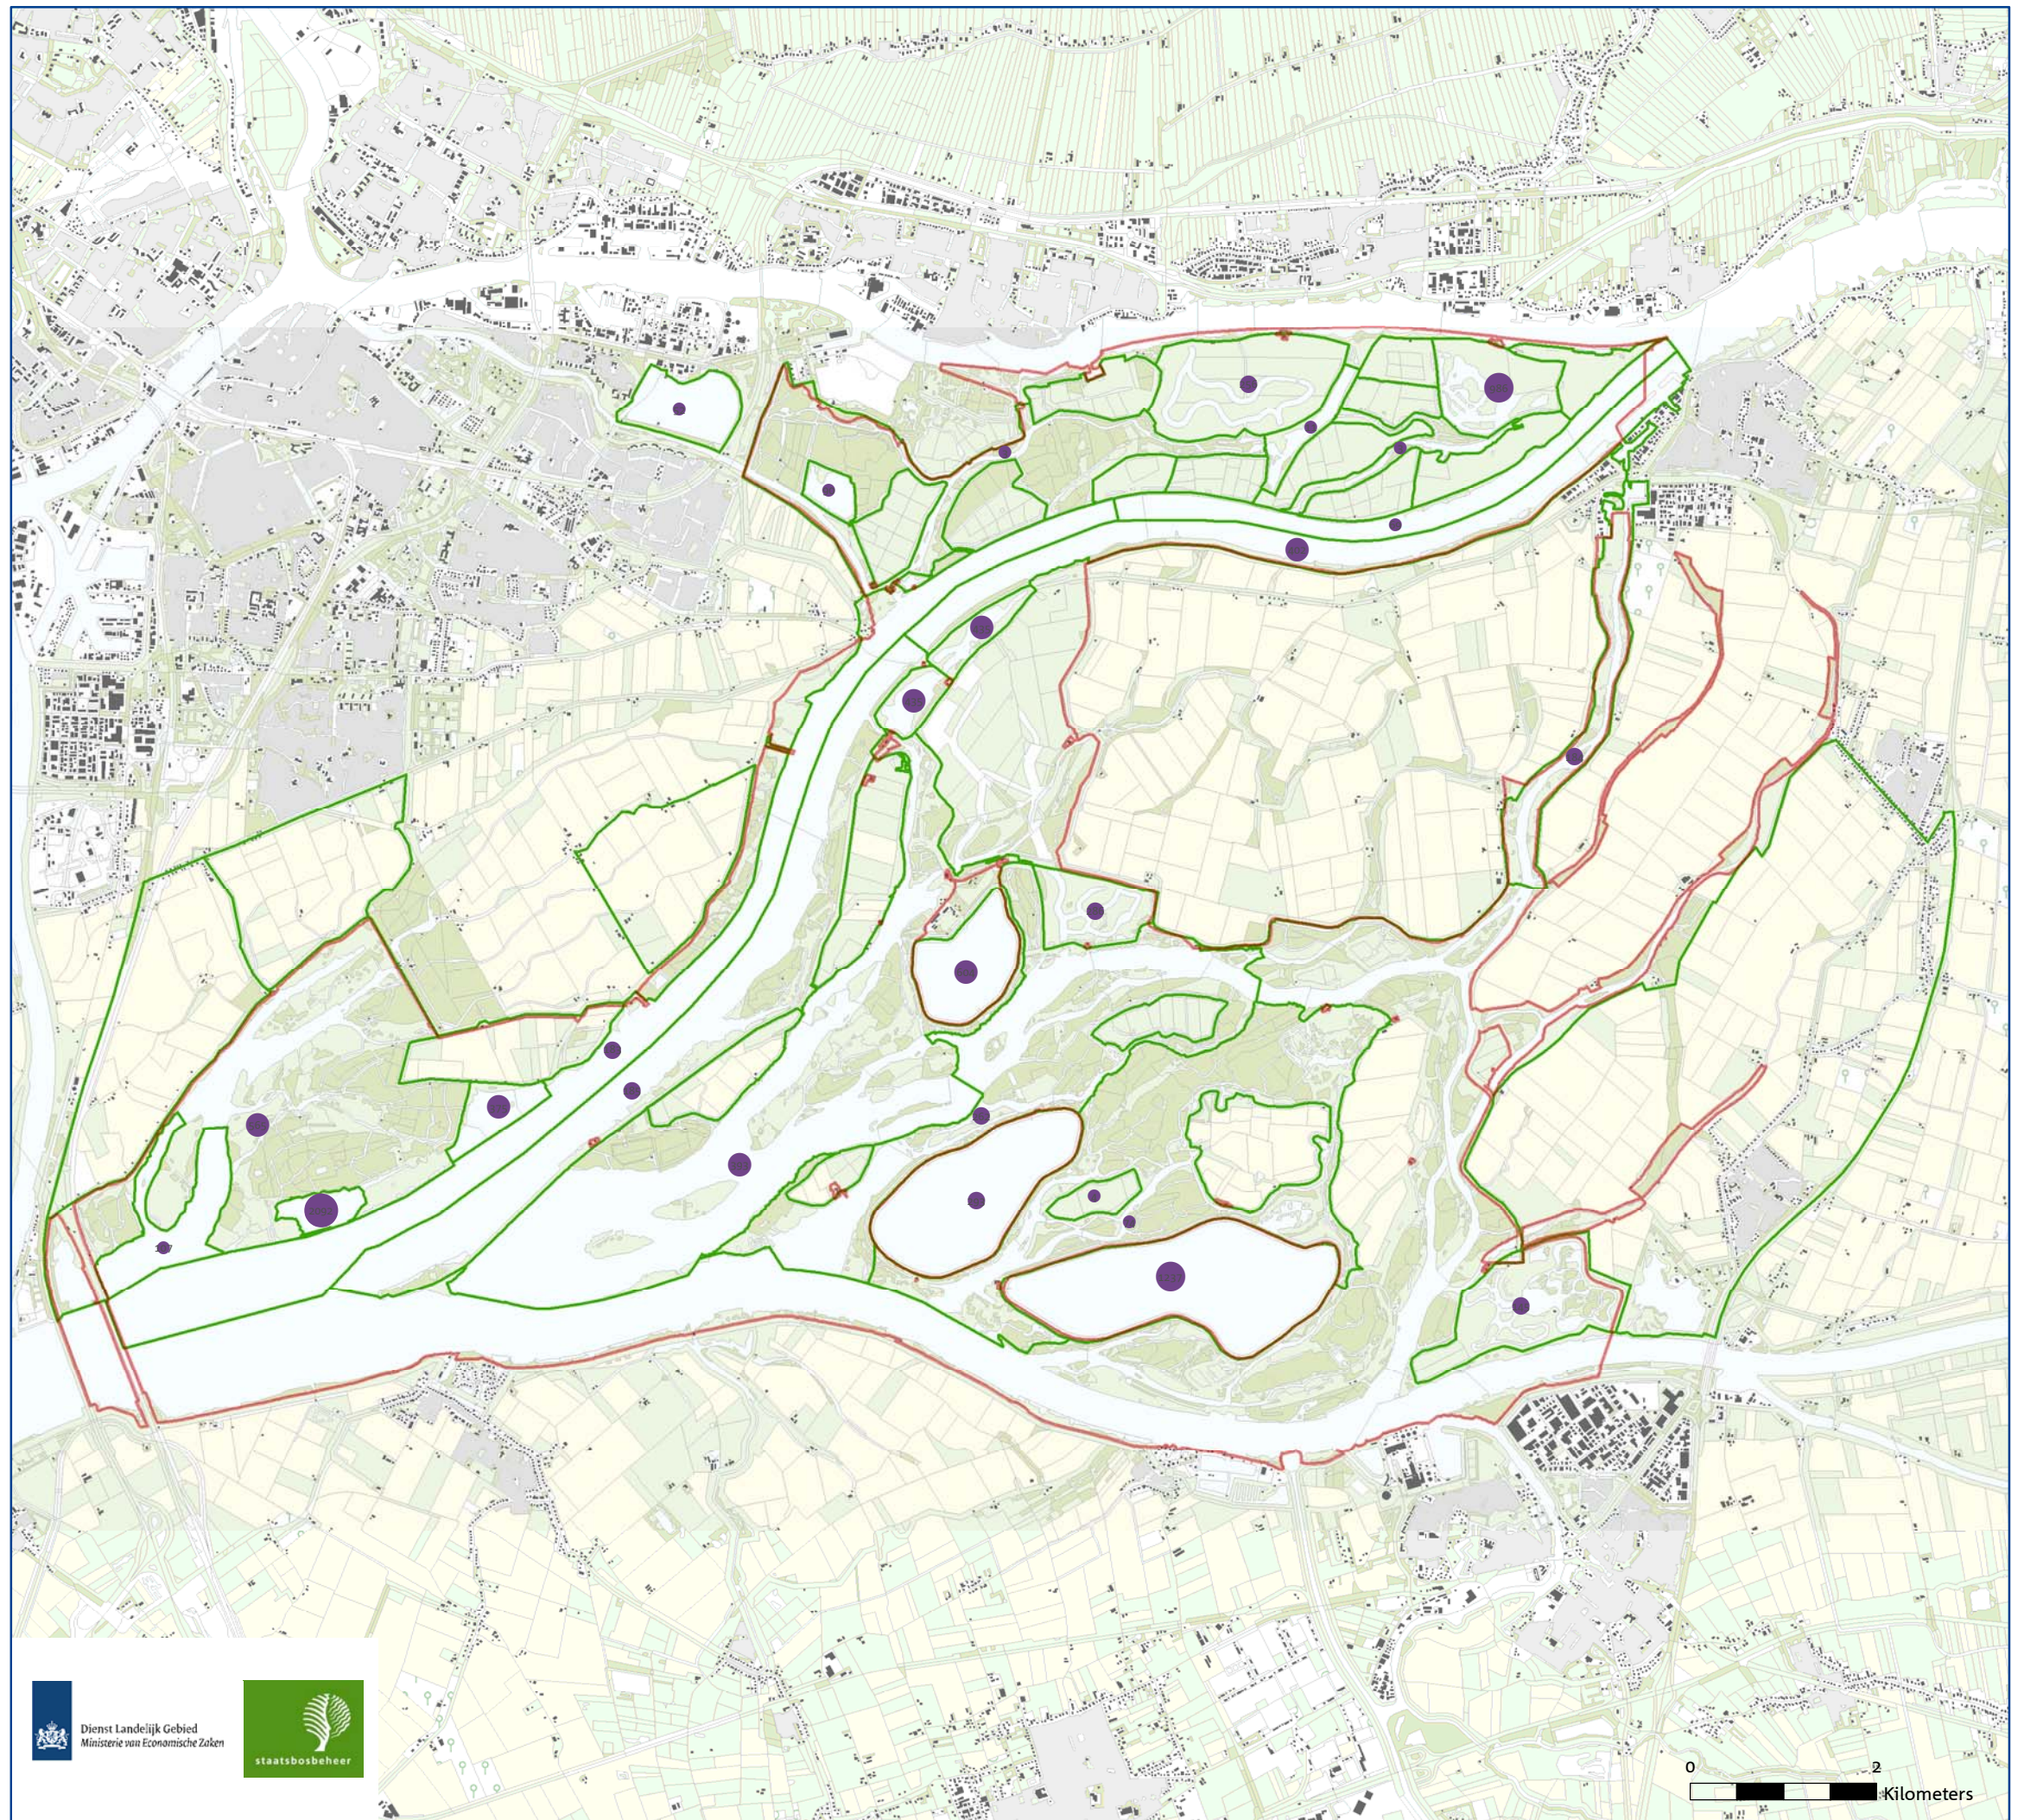

ONTWERPKAART
behorende bij het ontwerpbesluit
van het Natura 2000-gebied
Biesbosch

Natura 2000
Biesbosch (112)

Niet broedvogel:
Krakeend (2007)

- Natura2000-gebied
- vogeltelgebied
- 3 - 107
- 108 - 293
- 294 - 604
- 605 - 1237
- 1238 - 2092

Natura 2000: beleven, gebruiken en beschermen

november 2014

Bronnen: * Dienst voor het kadaster en de openbare registers, Apeldoorn