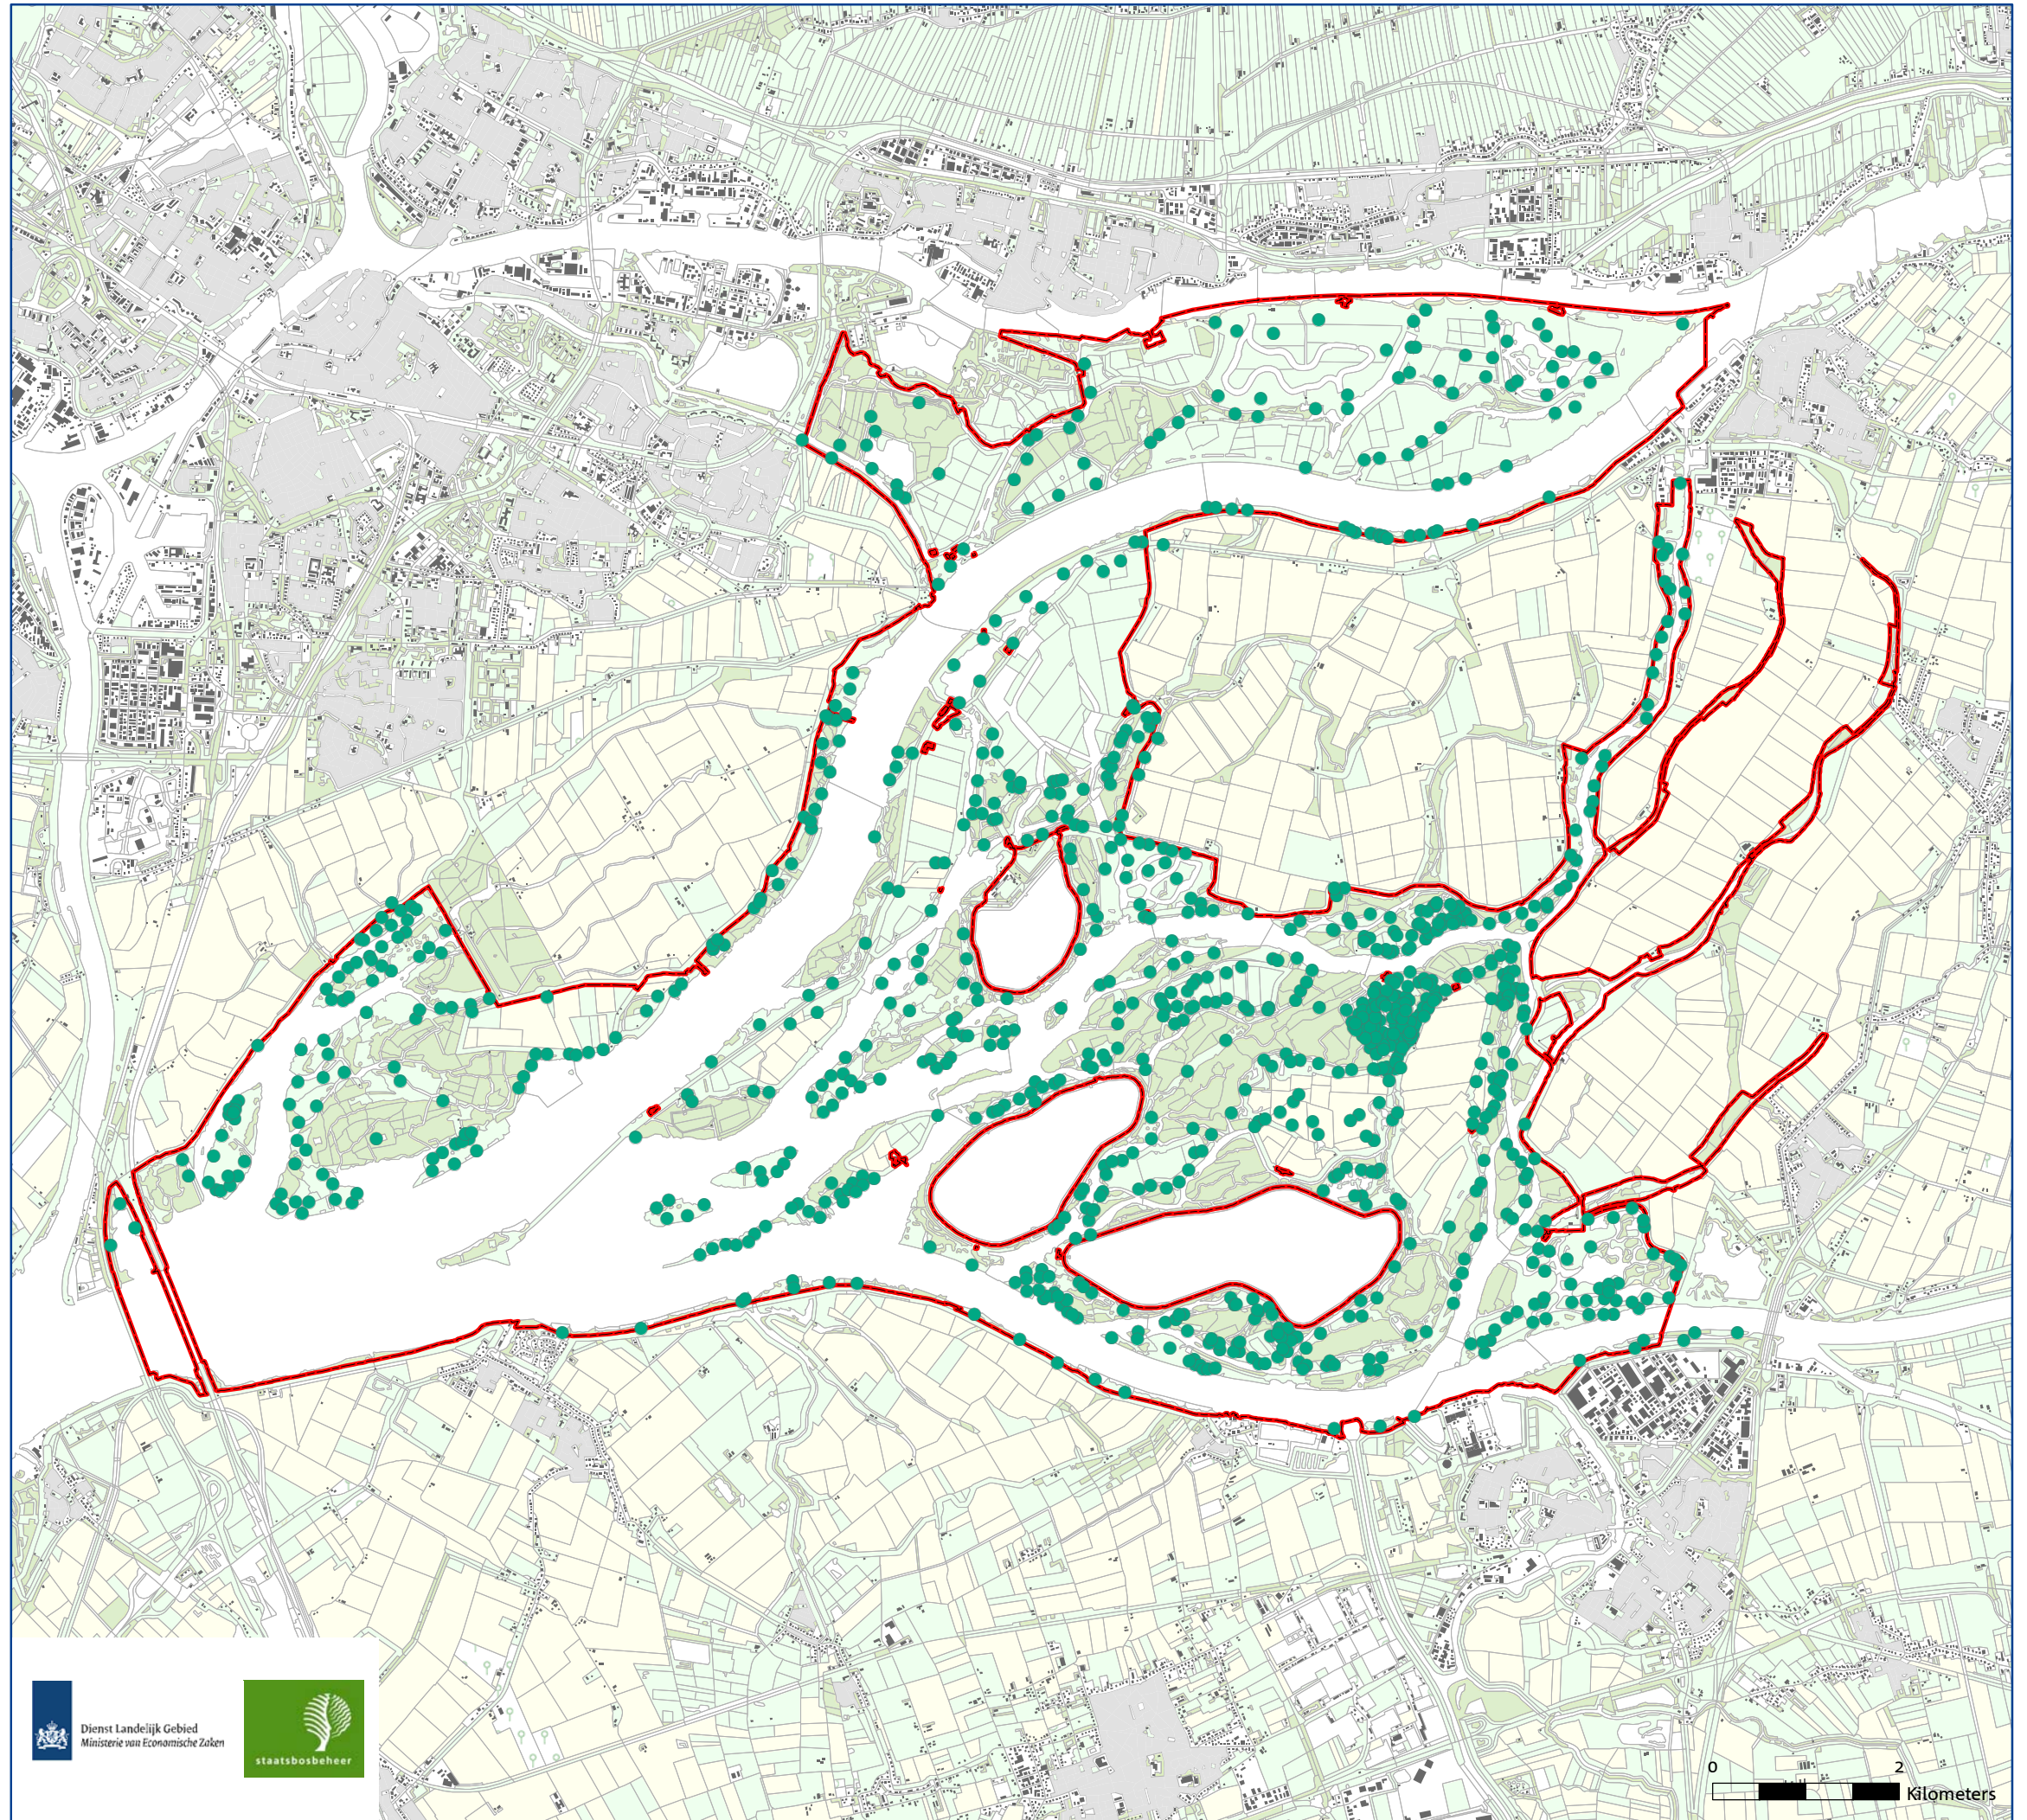

november 2014

0 2 Kilometers

Bronnen: * Dienst voor het kadaster en de openbare registers, Apeldoorn

ONTWERPKAART
behorende bij het ontwerpbesluit
van het Natura 2000-gebied
Biesbosch

Natura 2000
Biesbosch (112)

Broedvogel:
Ijsvogel (2010)

-  Natura2000-gebied
-  Waarneming

Natura 2000: beleven, gebruiken en beschermen

november 2014

Bronnen: * Dienst voor het kadaster en de openbare registers, Apeldoorn

ONTWERPKAART
 behorende bij het ontwerpbesluit
 van het Natura 2000-gebied
 Biesbosch

Natura 2000
 Biesbosch (112)

Broedvogel:
 Blauwborst (2010)

-  Natura2000-gebied
-  Waarneming

Natura 2000: beleven, gebruiken en beschermen

november 2014

Bronnen: * Dienst voor het kadaster en de openbare registers, Apeldoorn

ONTWERPKAART
behorende bij het ontwerpbesluit
van het Natura 2000-gebied
Biesbosch

Natura 2000
Biesbosch (112)

Broedvogel:
Snor (2010)

-  Natura2000-gebied
-  Waarneming

Natura 2000: beleven, gebruiken en beschermen