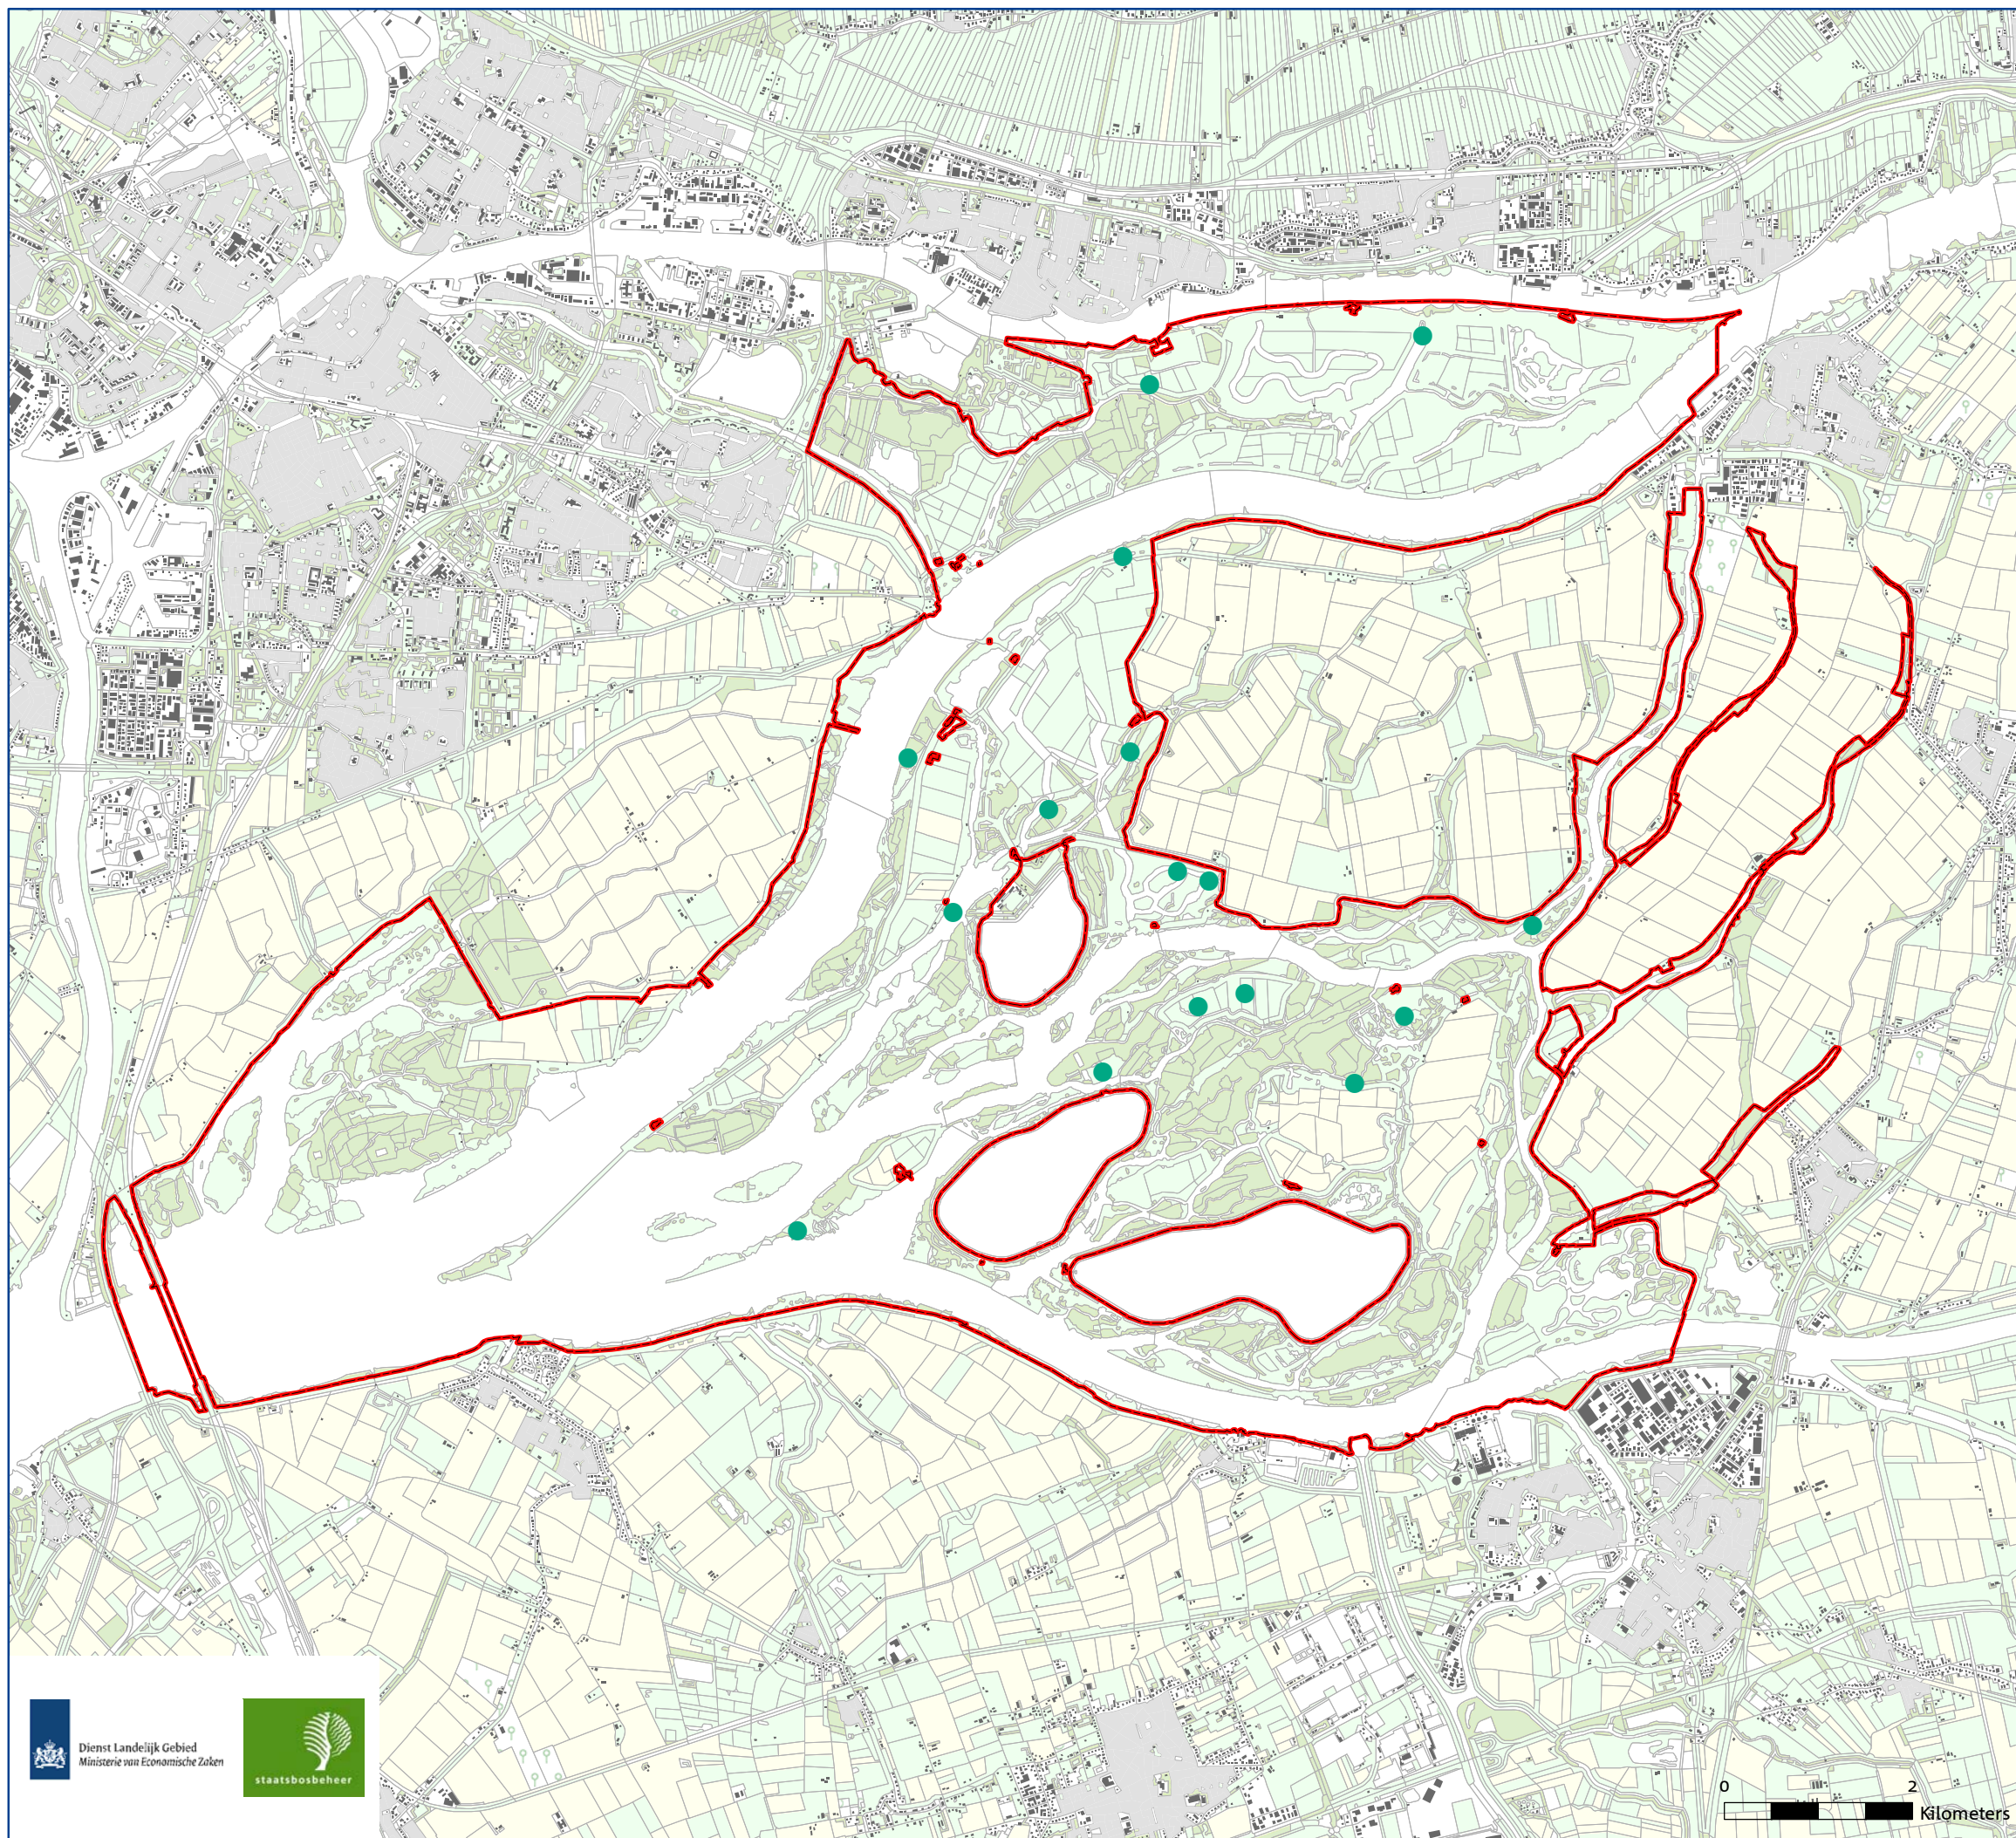

ONTWERPKAART
 behorende bij het ontwerpbesluit
 van het Natura 2000-gebied
 Biesbosch

Natura 2000
 Biesbosch (112)

Broedvogel:
 Aalscholver (2010)

-  Natura2000-gebied
-  Waarneming met aantal

Natura 2000: beleven, gebruiken en beschermen

november 2014

Bronnen: * Dienst voor het kadaster en de openbare registers, Apeldoorn

ONTWERPKAART
behorende bij het ontwerpbesluit
van het Natura 2000-gebied
Biesbosch

Natura 2000
Biesbosch (112)

Broedvogel:
Roerdomp (2010)

 Natura2000-gebied
 Waarneming

Natura 2000: beleven, gebruiken en beschermen

november 2014

Bronnen: * Dienst voor het kadaster en de openbare registers, Apeldoorn

0 2 Kilometers

ONTWERPKAART
behorende bij het ontwerpbesluit
van het Natura 2000-gebied
Biesbosch

Natura 2000
Biesbosch (112)

Broedvogel:
Bruine Kiekendief (2010)

-  Natura2000-gebied
-  Waarneming

Natura 2000: beleven, gebruiken en beschermen

november 2014

0 2 Kilometers

Bronnen: * Dienst voor het kadaster en de openbare registers, Apeldoorn