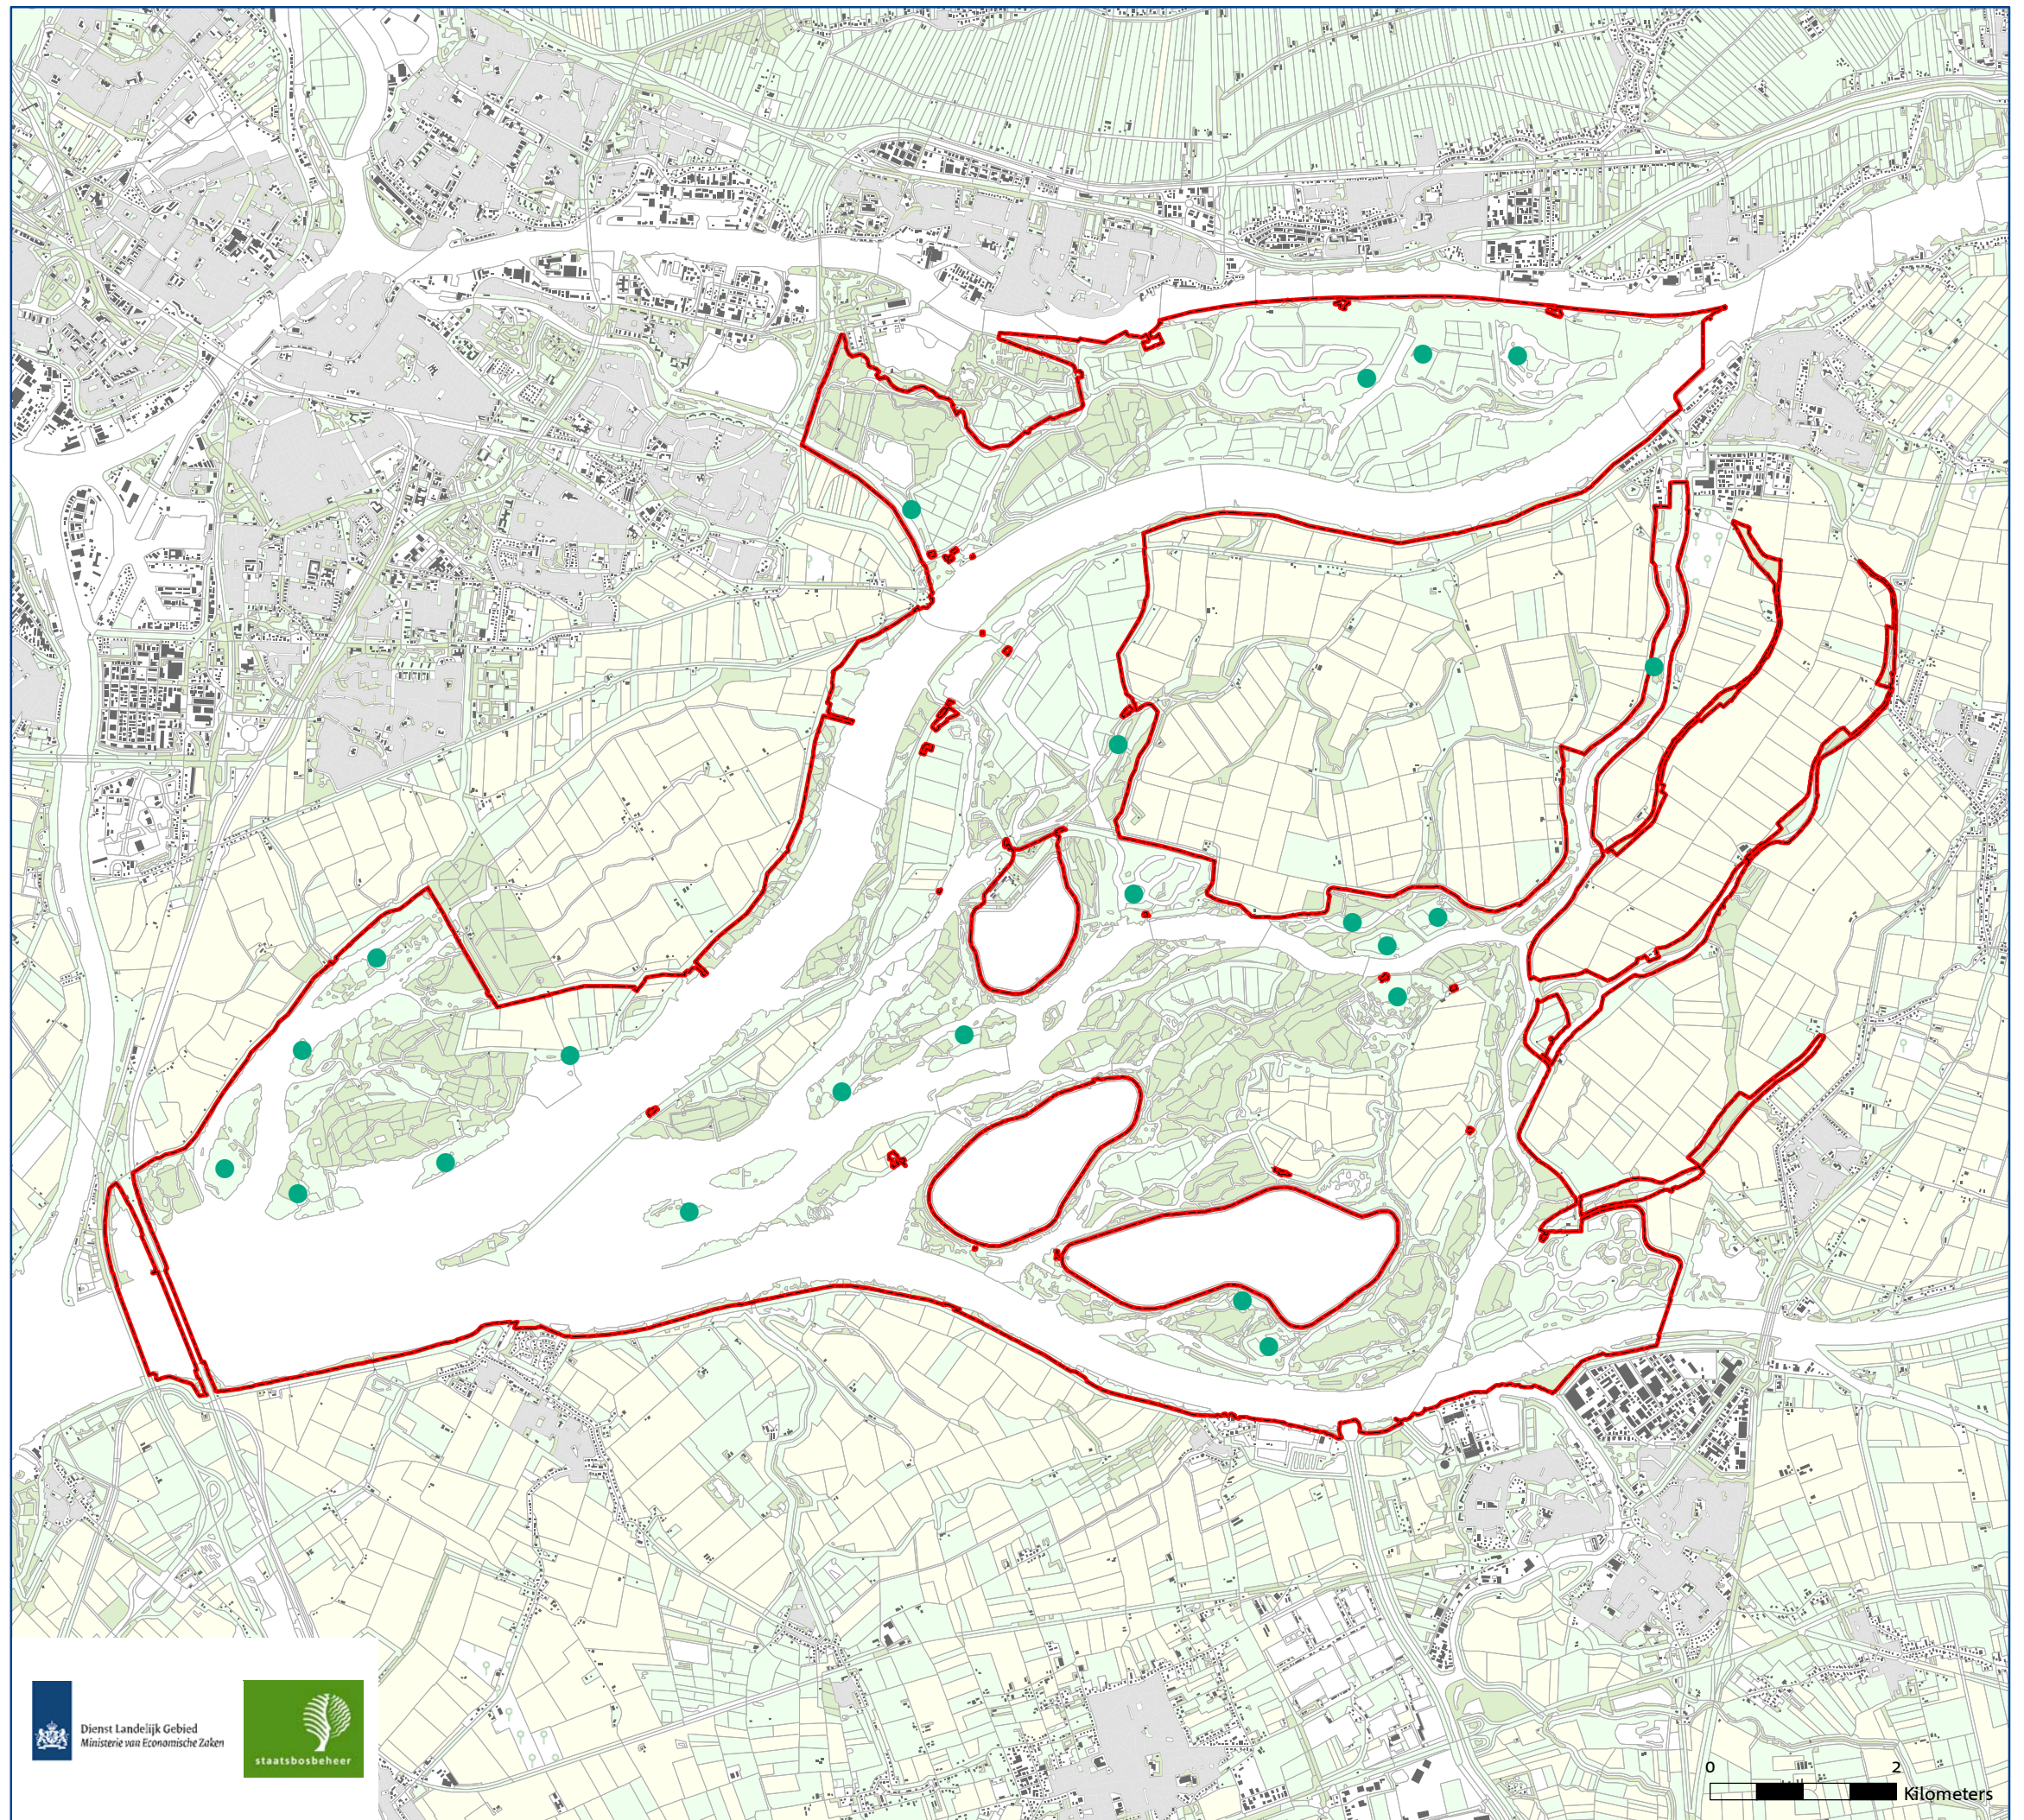

november 2014

Bronnen: * Dienst voor het kadaster en de openbare registers, Apeldoorn

ONTWERPKAART
behorende bij het ontwerpbesluit
van het Natura 2000-gebied
Biesbosch

Natura 2000
Biesbosch (112)

Broedvogel:
Roerdomp (2010)

 Natura2000-gebied
 Waarneming

Natura 2000: beleven, gebruiken en beschermen

november 2014

Bronnen: * Dienst voor het kadaster en de openbare registers, Apeldoorn

0 2 Kilometers

ONTWERPKAART
behorende bij het ontwerpbesluit
van het Natura 2000-gebied
Biesbosch

Natura 2000
Biesbosch (112)

Broedvogel:
Bruine Kiekendief (2010)

-  Natura2000-gebied
-  Waarneming

Natura 2000: beleven, gebruiken en beschermen

november 2014

0 2 Kilometers

Bronnen: * Dienst voor het kadaster en de openbare registers, Apeldoorn

ONTWERPKAART
behorende bij het ontwerpbesluit
van het Natura 2000-gebied
Biesbosch

Natura 2000
Biesbosch (112)

Broedvogel:
Porseleinhoen (2010)

-  Natura2000-gebied
-  Waarneming

Natura 2000: beleven, gebruiken en beschermen