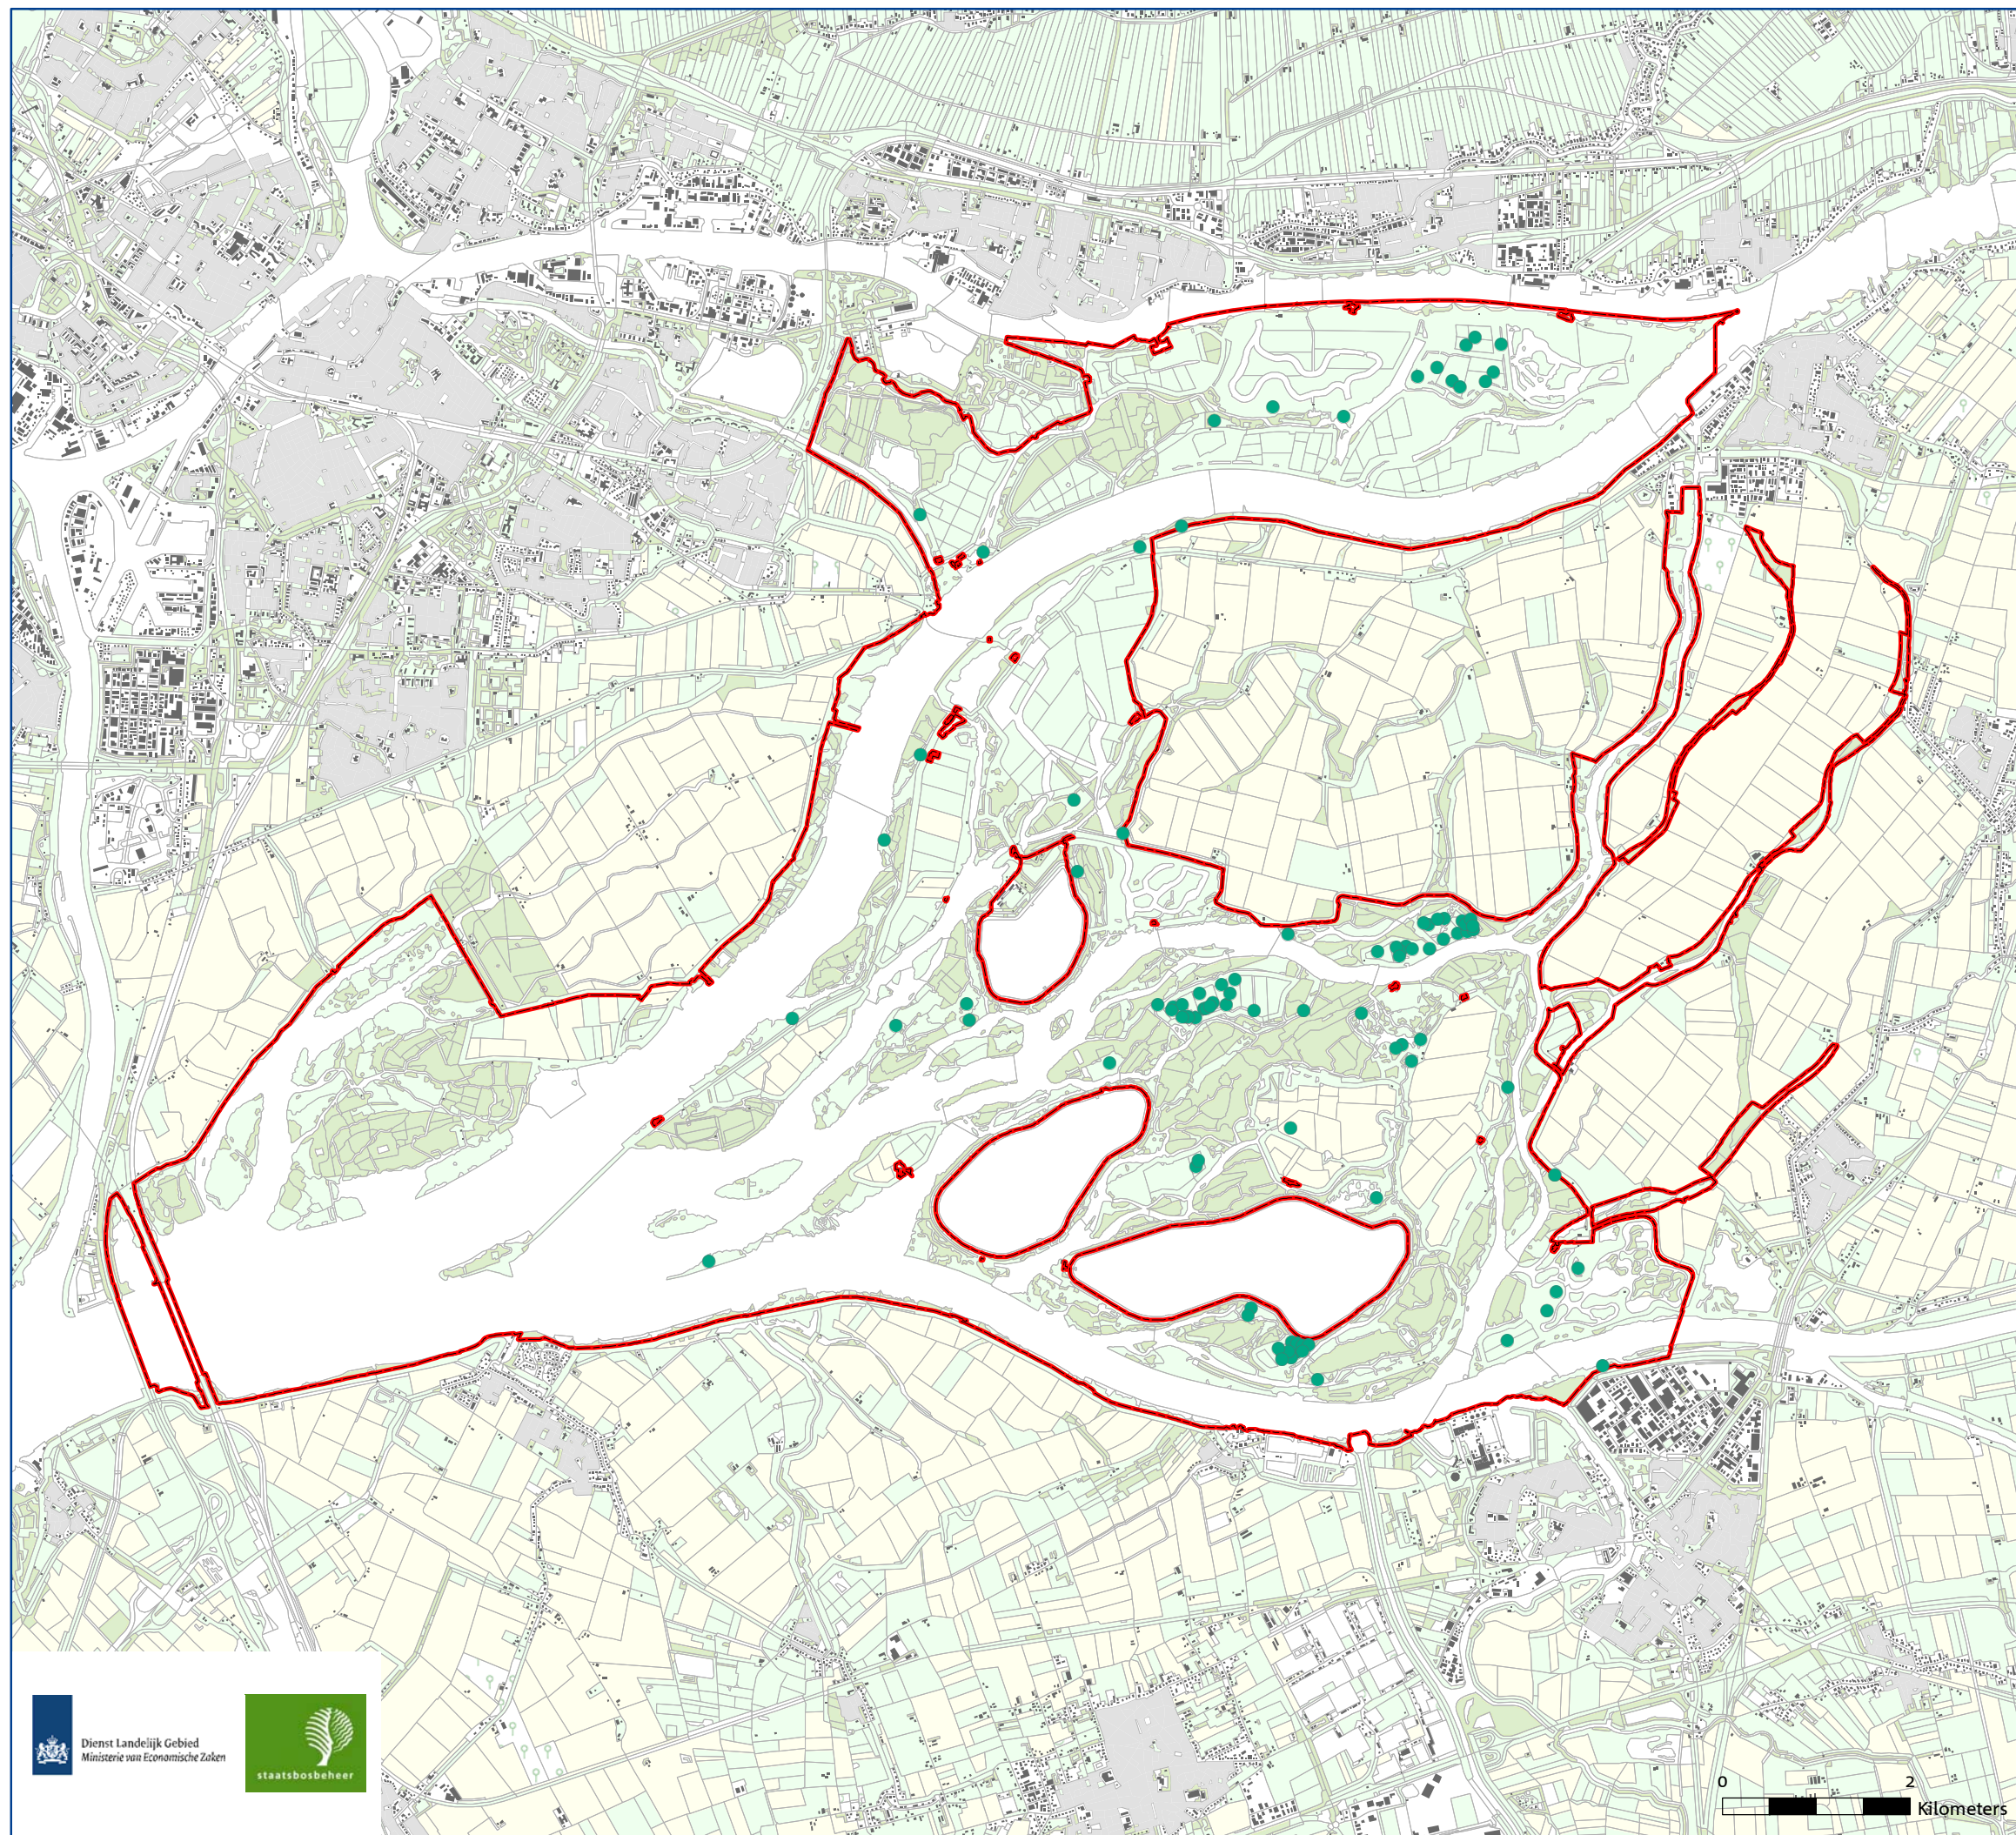

Natura 2000
 Biesbosch (112)

Broedvogel:
 Blauwborst (2010)

-  Natura2000-gebied
-  Waarneming

Natura 2000: beleven, gebruiken en beschermen

november 2014

Bronnen: * Dienst voor het kadaster en de openbare registers, Apeldoorn

ONTWERPKAART
behorende bij het ontwerpbesluit
van het Natura 2000-gebied
Biesbosch

Natura 2000
Biesbosch (112)

Broedvogel:
Snor (2010)

-  Natura2000-gebied
-  Waarneming

Natura 2000: beleven, gebruiken en beschermen

november 2014

0 2 Kilometers

Bronnen: * Dienst voor het kadaster en de openbare registers, Apeldoorn

ONTWERPKAART
 behorende bij het ontwerpbesluit
 van het Natura 2000-gebied
 Biesbosch

Natura 2000
 Biesbosch (112)