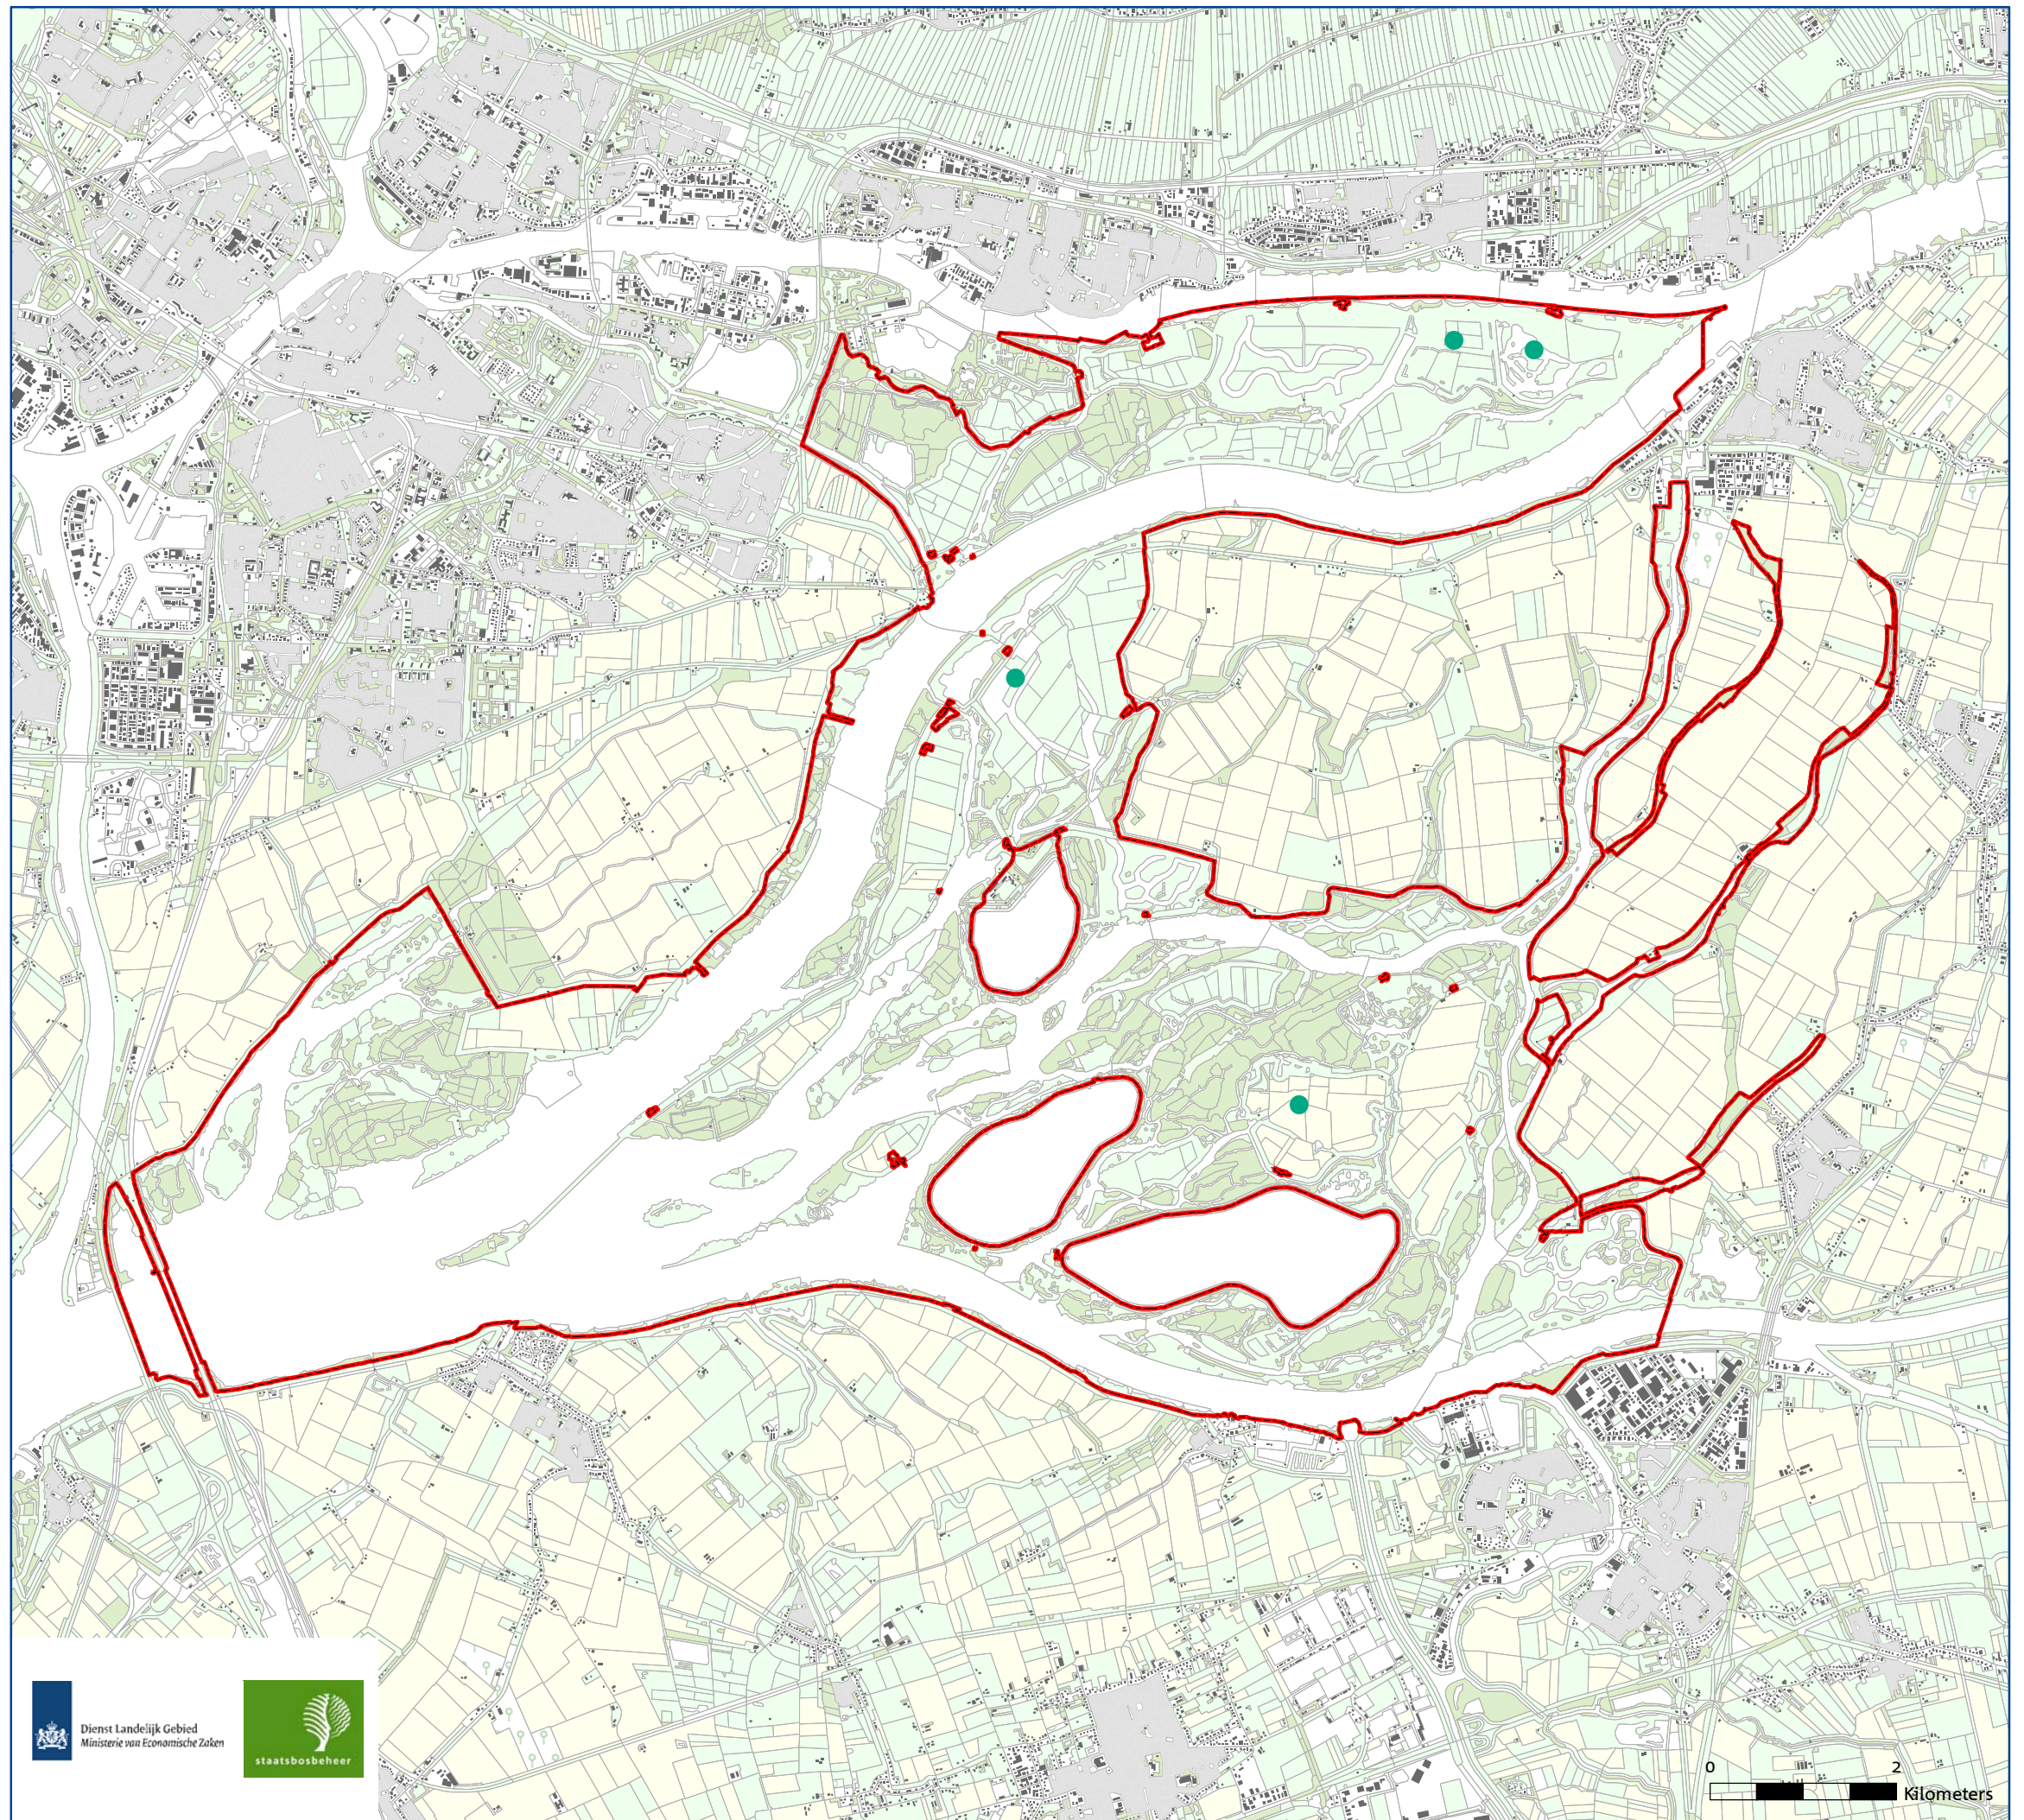

 Natura2000-gebied
 Waarneming

Natura 2000: beleven, gebruiken en beschermen

november 2014

Bronnen: * Dienst voor het kadaster en de openbare registers, Apeldoorn

0 2 Kilometers

ONTWERPKAART
behorende bij het ontwerpbesluit
van het Natura 2000-gebied
Biesbosch

Natura 2000
Biesbosch (112)

Broedvogel:
Bruine Kiekendief (2010)

-  Natura2000-gebied
-  Waarneming

Natura 2000: beleven, gebruiken en beschermen

november 2014

0 2 Kilometers

Bronnen: * Dienst voor het kadaster en de openbare registers, Apeldoorn

ONTWERPKAART
behorende bij het ontwerpbesluit
van het Natura 2000-gebied
Biesbosch

Natura 2000
Biesbosch (112)

Broedvogel:
Porseleinhoen (2010)

-  Natura2000-gebied
-  Waarneming

Natura 2000: beleven, gebruiken en beschermen

november 2014

0 2 Kilometers

Bronnen: * Dienst voor het kadaster en de openbare registers, Apeldoorn

ONTWERPKAART
behorende bij het ontwerpbesluit
van het Natura 2000-gebied
Biesbosch

Natura 2000
Biesbosch (112)