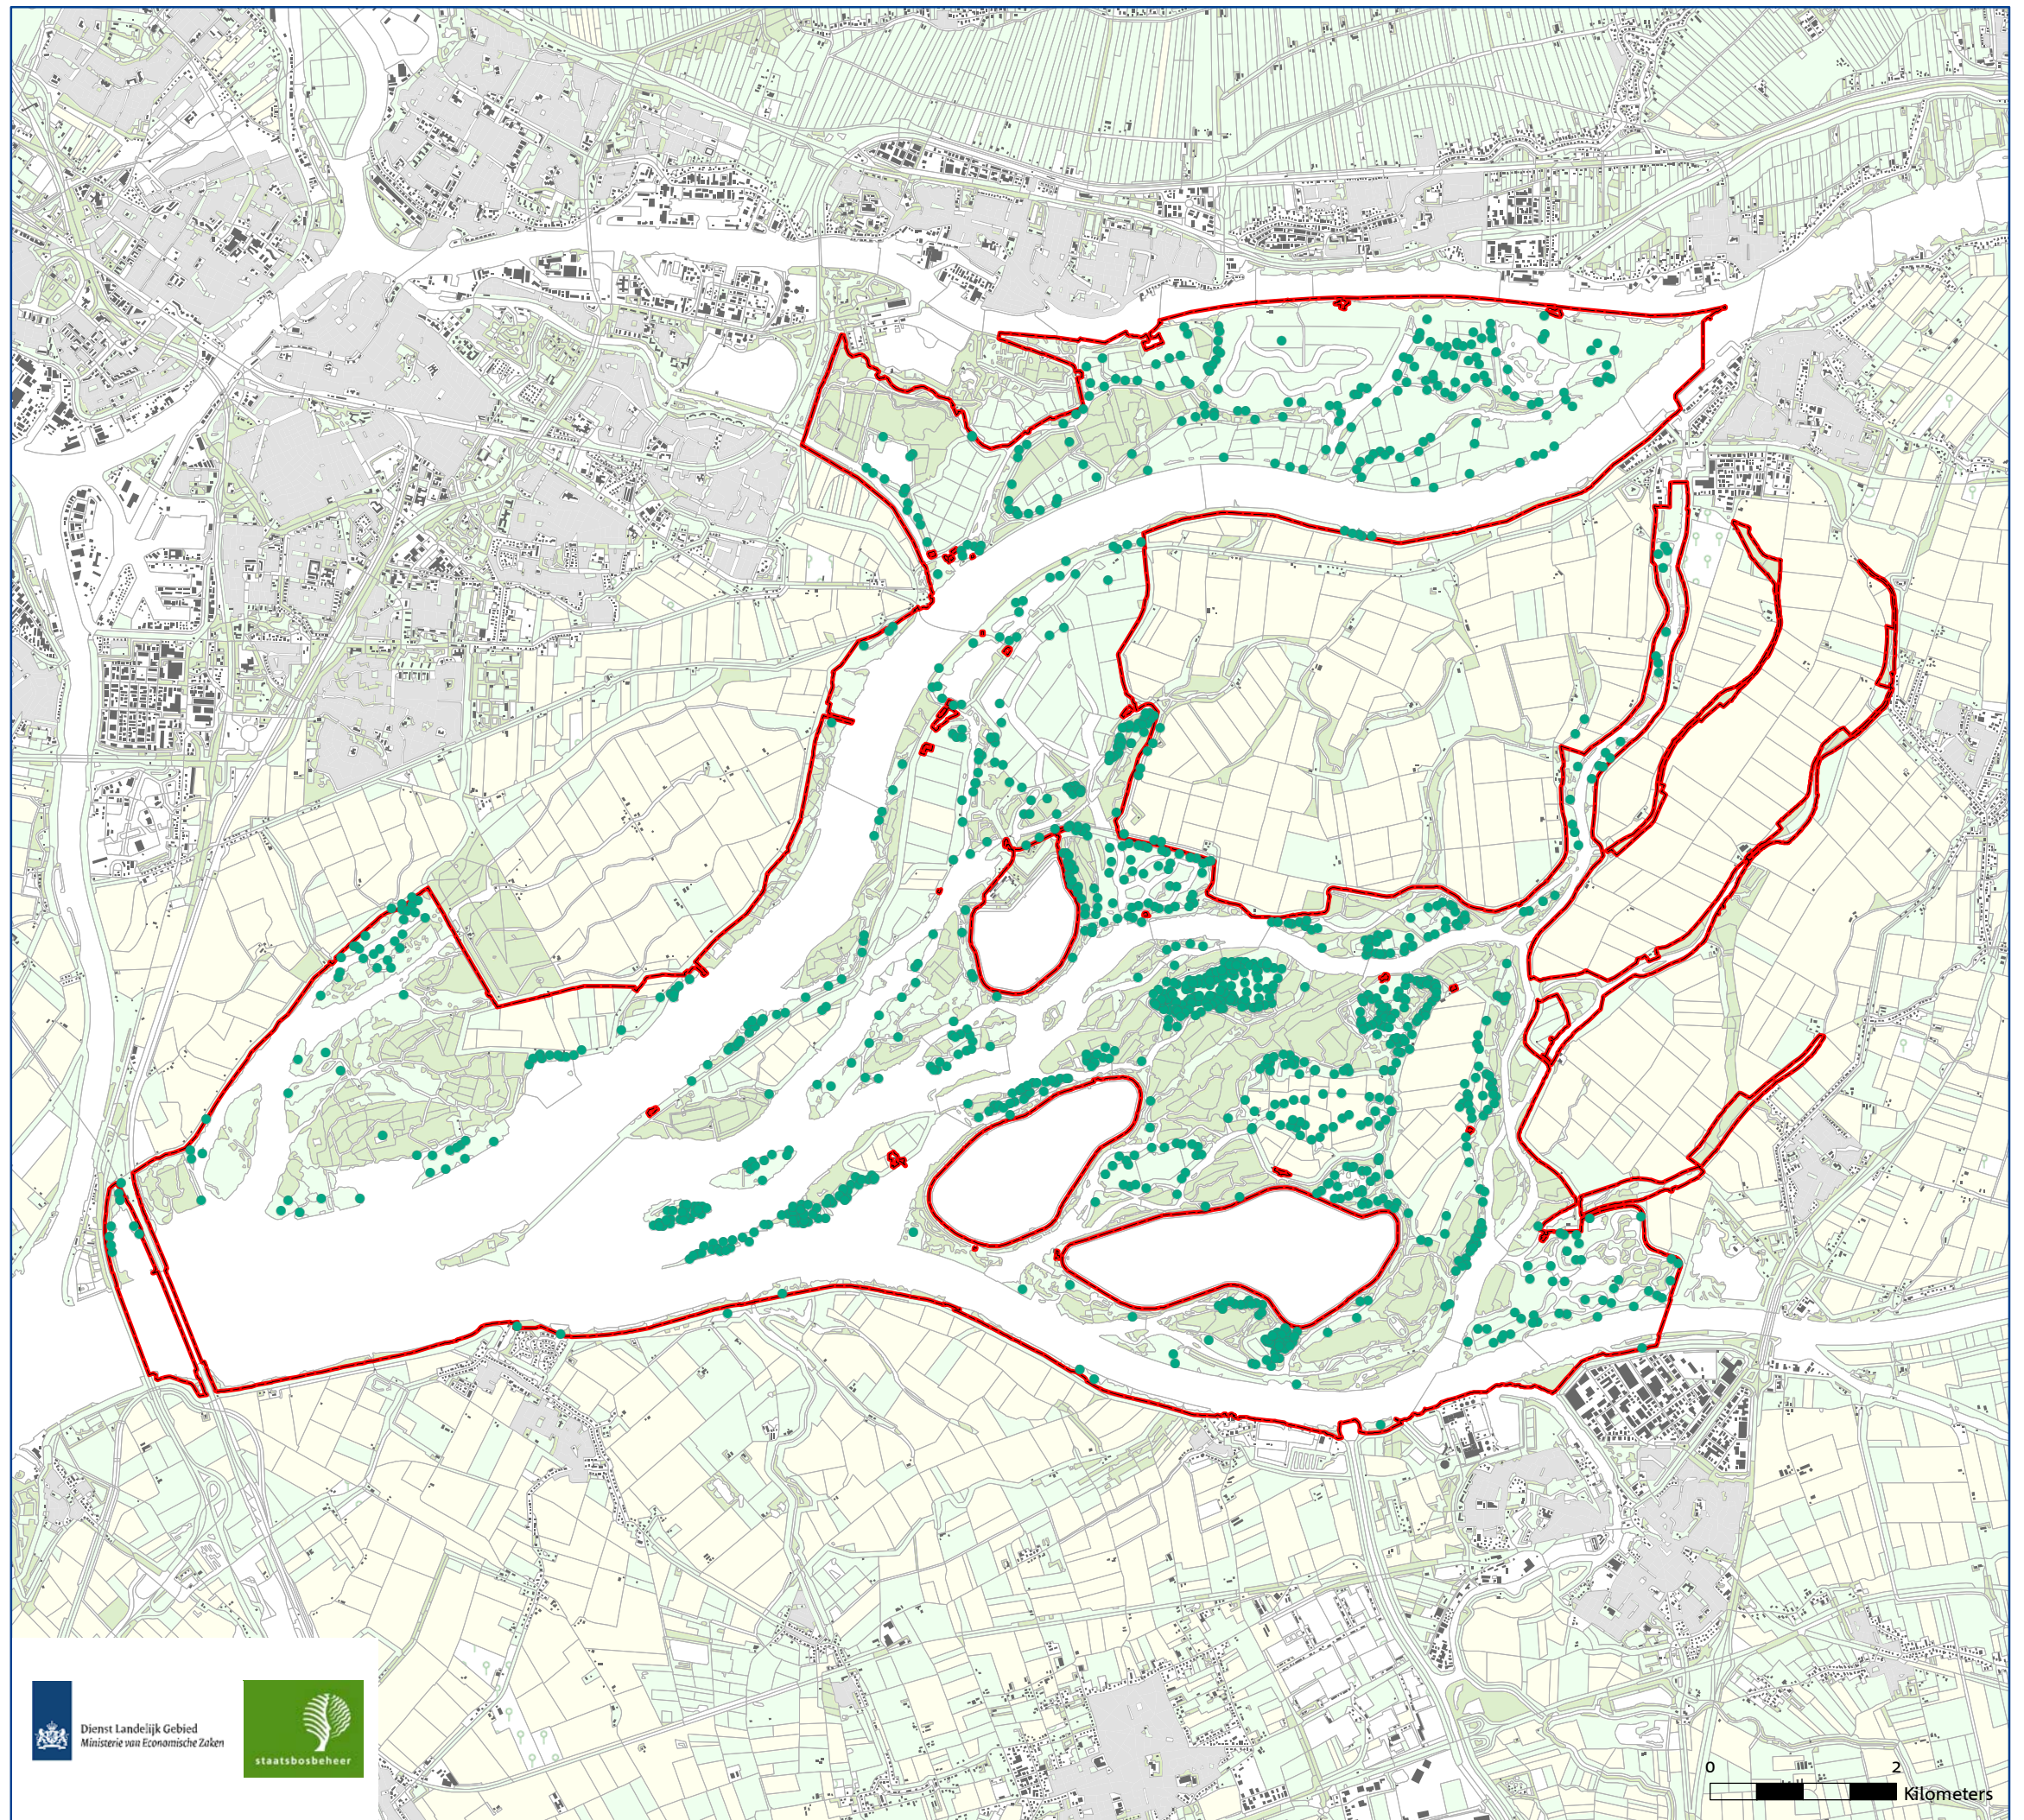

ONTWERPKAART
behorende bij het ontwerpbesluit
van het Natura 2000-gebied
Biesbosch

Natura 2000
Biesbosch (112)

Broedvogel:
Snor (2010)

-  Natura2000-gebied
-  Waarneming

Natura 2000: beleven, gebruiken en beschermen

november 2014

0 2 Kilometers

Bronnen: * Dienst voor het kadaster en de openbare registers, Apeldoorn

ONTWERPKAART
 behorende bij het ontwerpbesluit
 van het Natura 2000-gebied
 Biesbosch

Natura 2000
 Biesbosch (112)

Broedvogel:
 Rietzanger (2010)

-  Natura2000-gebied
-  Waarneming

Natura 2000: beleven, gebruiken en beschermen

november 2014

Bronnen: * Dienst voor het kadaster en de openbare registers, Apeldoorn