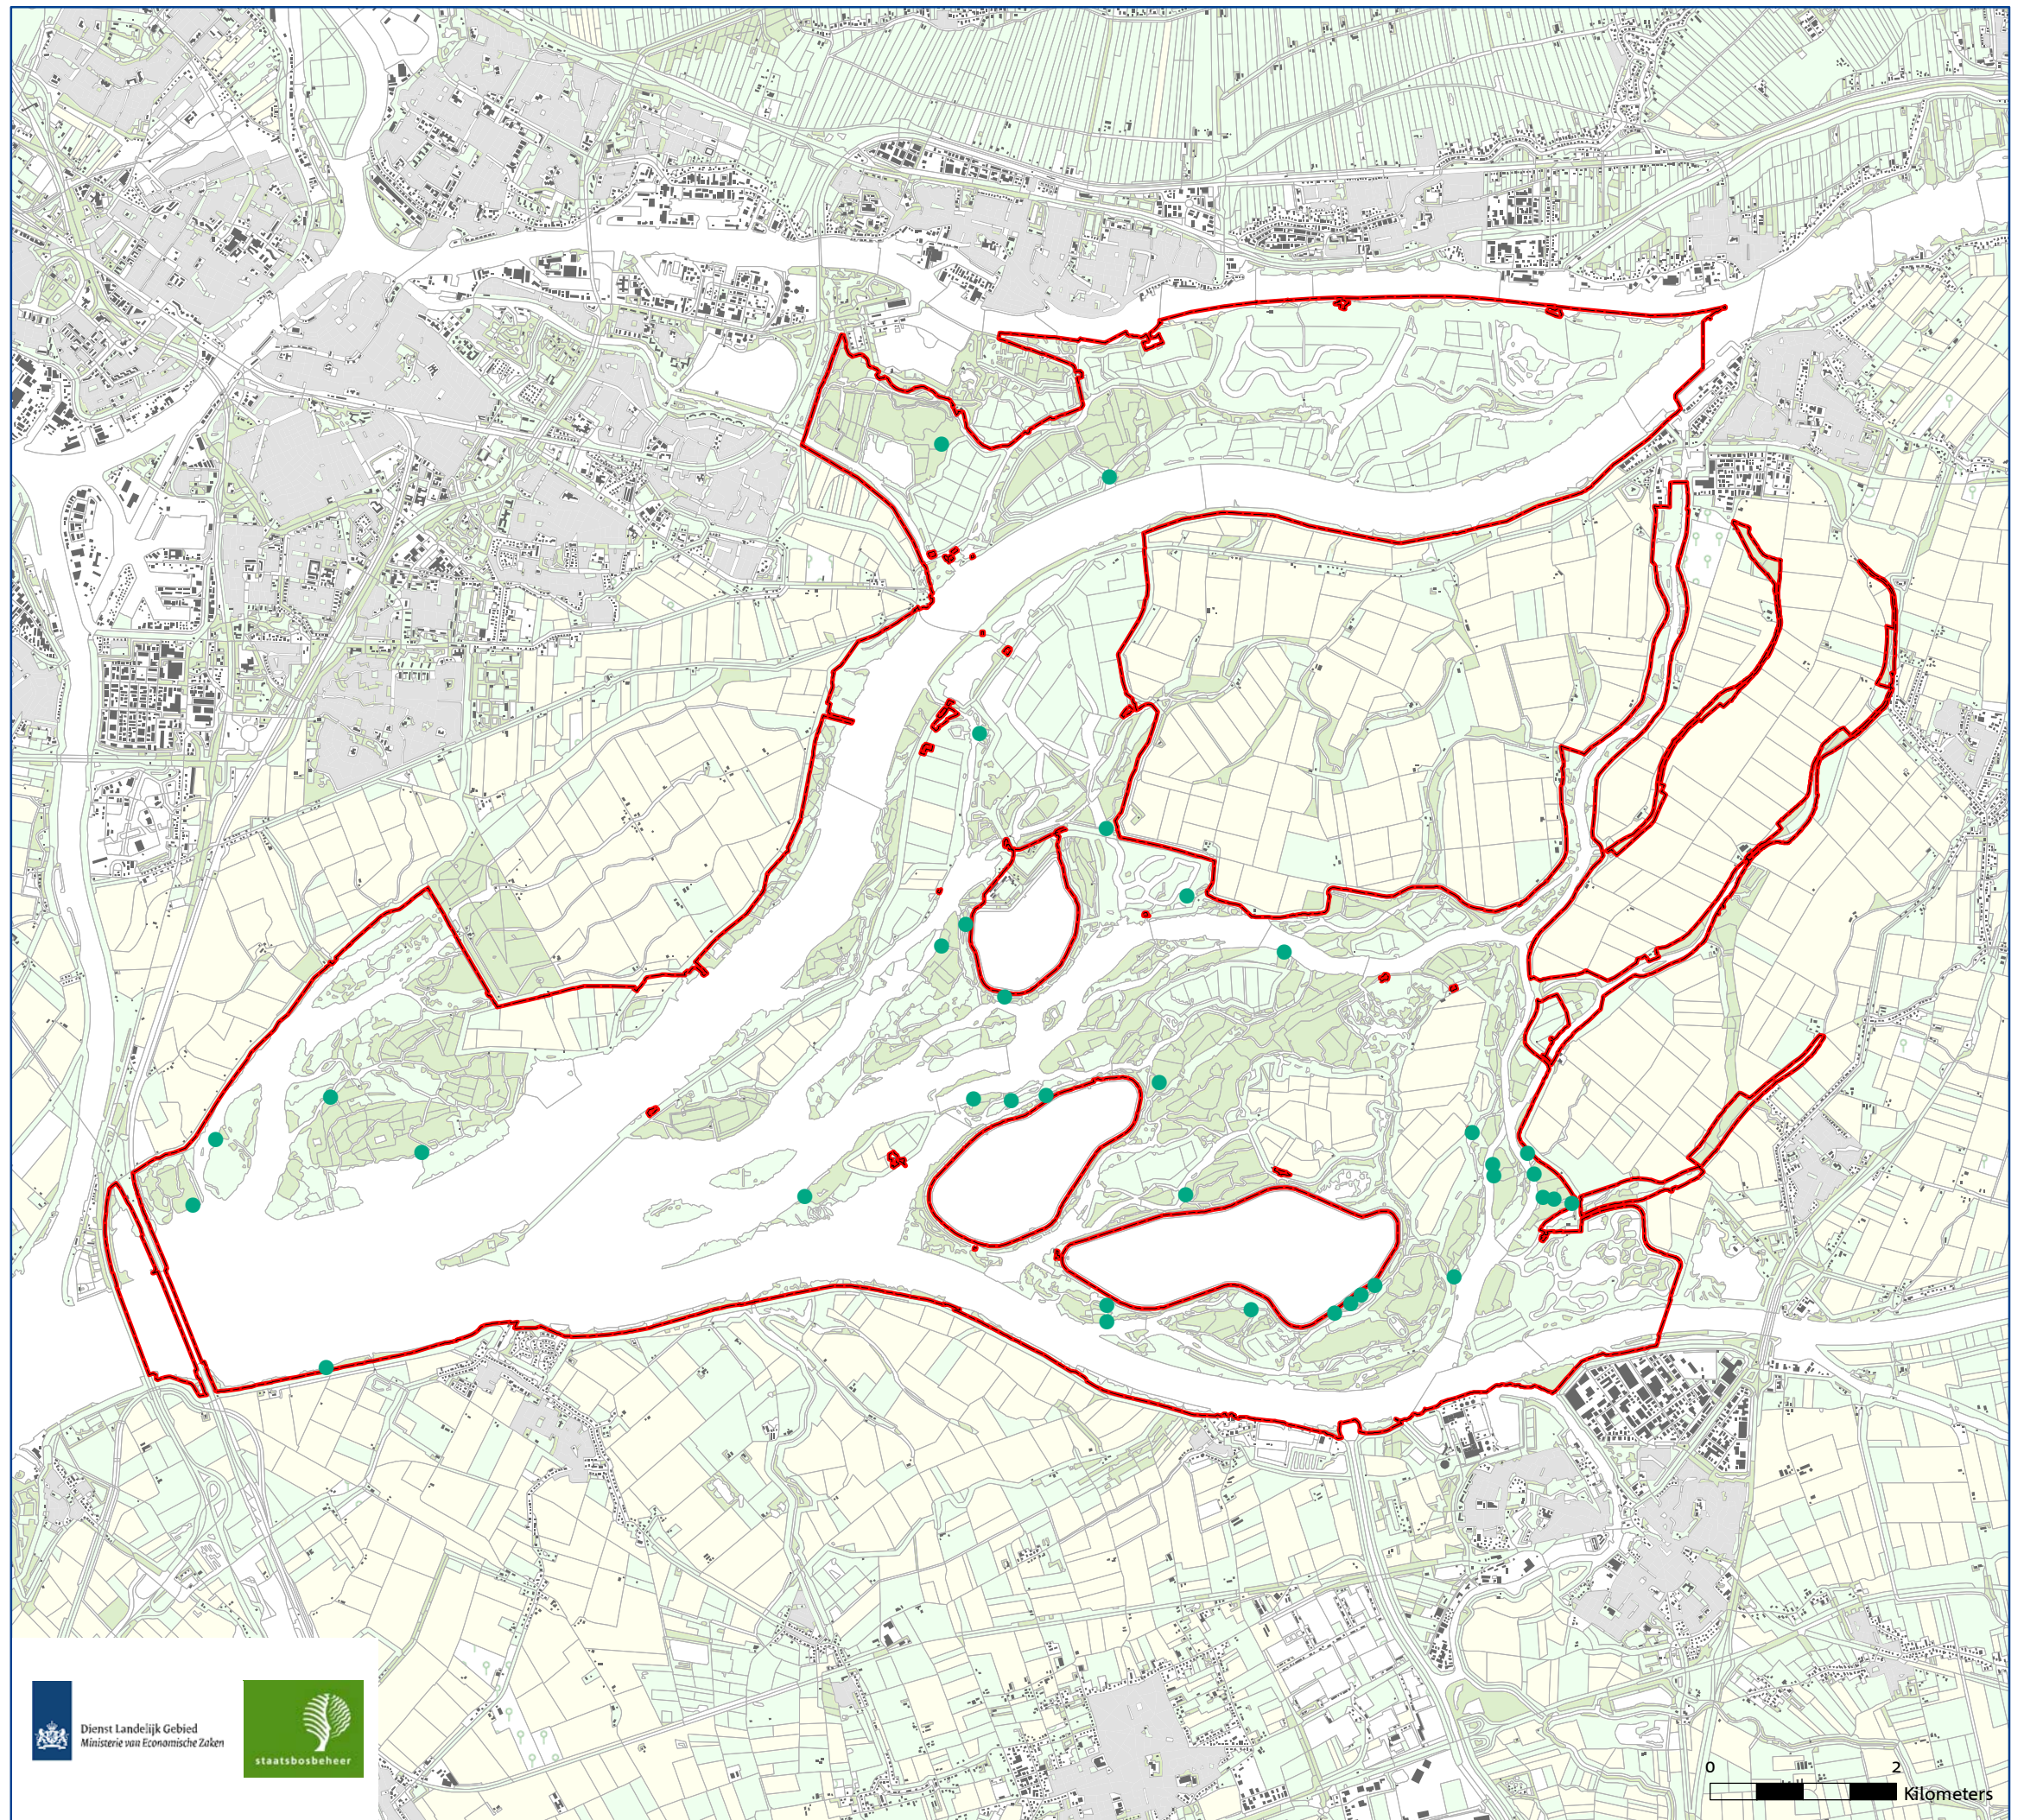

ONTWERPKAART
behorende bij het ontwerpbesluit
van het Natura 2000-gebied
Biesbosch

Natura 2000
Biesbosch (112)

Broedvogel:
Porseleinhoen (2010)

-  Natura2000-gebied
-  Waarneming

Natura 2000: beleven, gebruiken en beschermen

november 2014

0 2 Kilometers

Bronnen: * Dienst voor het kadaster en de openbare registers, Apeldoorn

ONTWERPKAART
behorende bij het ontwerpbesluit
van het Natura 2000-gebied
Biesbosch

Natura 2000
Biesbosch (112)

Broedvogel:
Ijsvogel (2010)

-  Natura2000-gebied
-  Waarneming

Natura 2000: beleven, gebruiken en beschermen

november 2014

Bronnen: * Dienst voor het kadaster en de openbare registers, Apeldoorn

ONTWERPKAART
 behorende bij het ontwerpbesluit
 van het Natura 2000-gebied
 Biesbosch