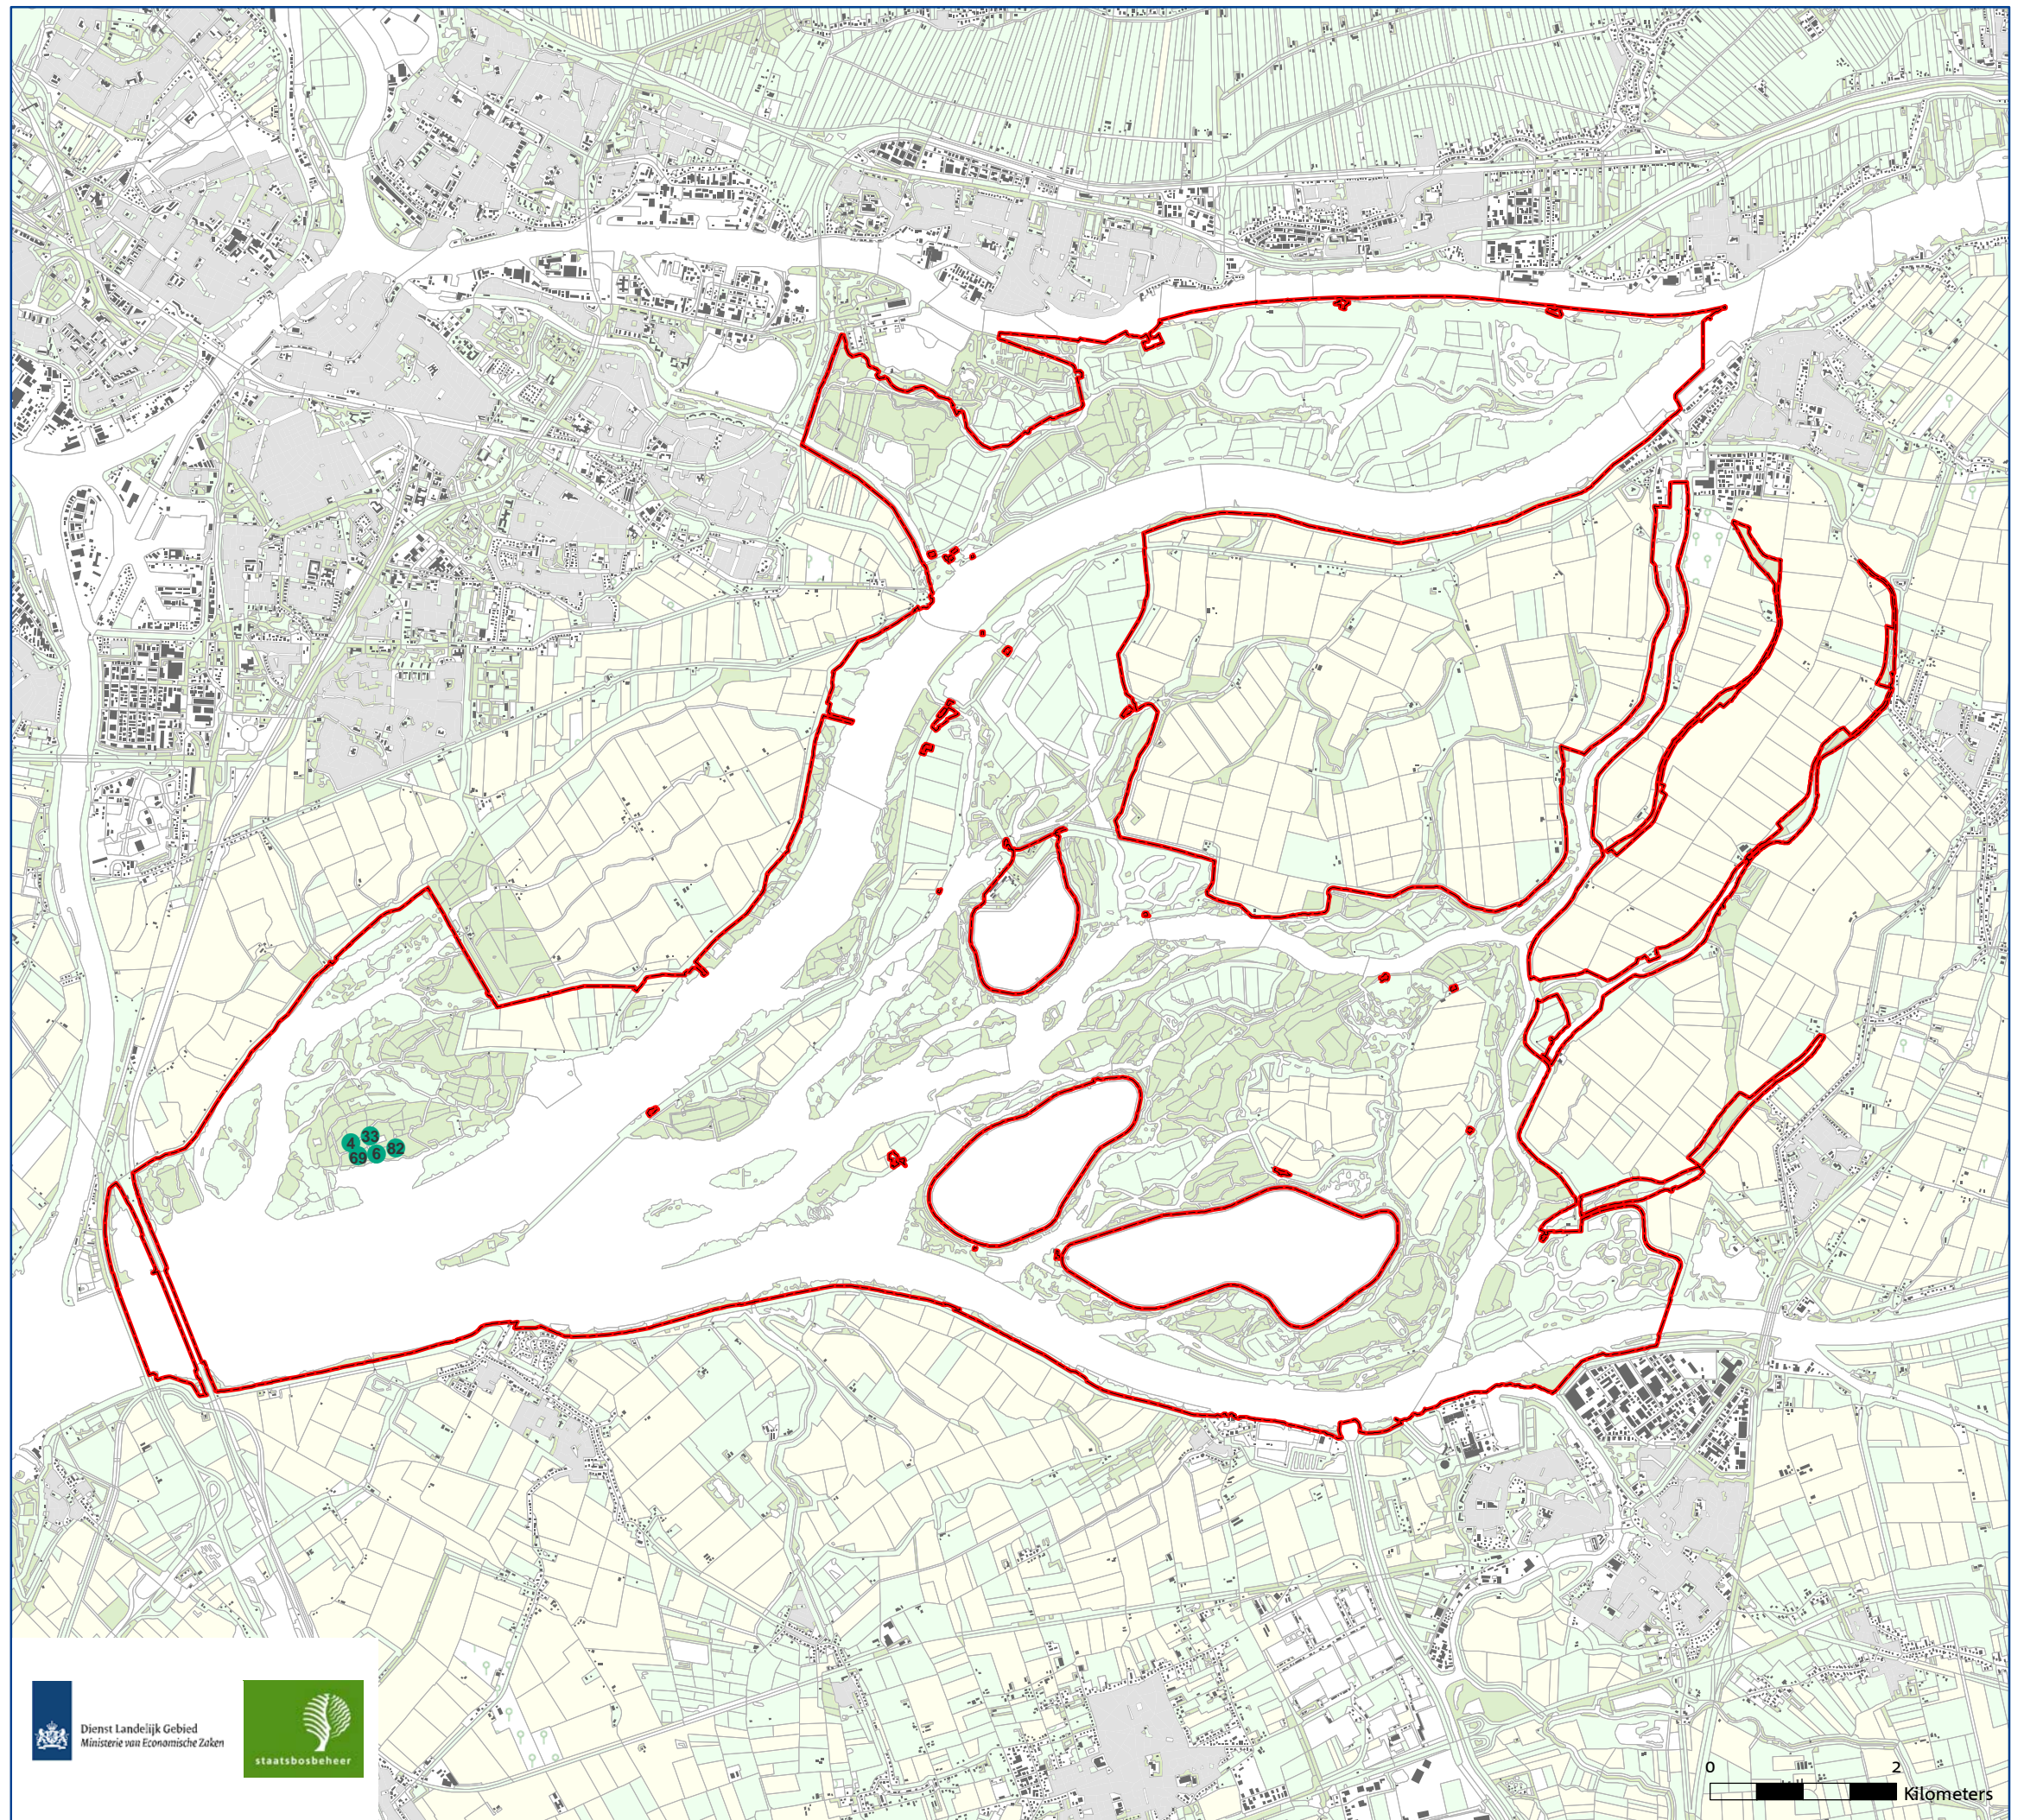

ONTWERPKAART
 behorende bij het ontwerpbesluit
 van het Natura 2000-gebied
 Biesbosch

Natura 2000
 Biesbosch (112)

Broedvogel:
 Aalscholver (2010)

-  Natura2000-gebied
-  Waarneming met aantal

Natura 2000: beleven, gebruiken en beschermen

november 2014

Bronnen: * Dienst voor het kadaster en de openbare registers, Apeldoorn

ONTWERPKAART
behorende bij het ontwerpbesluit
van het Natura 2000-gebied
Biesbosch

Natura 2000
Biesbosch (112)

Broedvogel:
Roerdomp (2010)

 Natura2000-gebied
 Waarneming

Natura 2000: beleven, gebruiken en beschermen

november 2014

Bronnen: * Dienst voor het kadaster en de openbare registers, Apeldoorn

0 2 Kilometers

ONTWERPKAART
behorende bij het ontwerpbesluit
van het Natura 2000-gebied
Biesbosch

Natura 2000
Biesbosch (112)

Broedvogel:
Bruine Kiekendief (2010)

-  Natura2000-gebied
-  Waarneming

Natura 2000: beleven, gebruiken en beschermen

november 2014

0 2 Kilometers

Bronnen: * Dienst voor het kadaster en de openbare registers, Apeldoorn