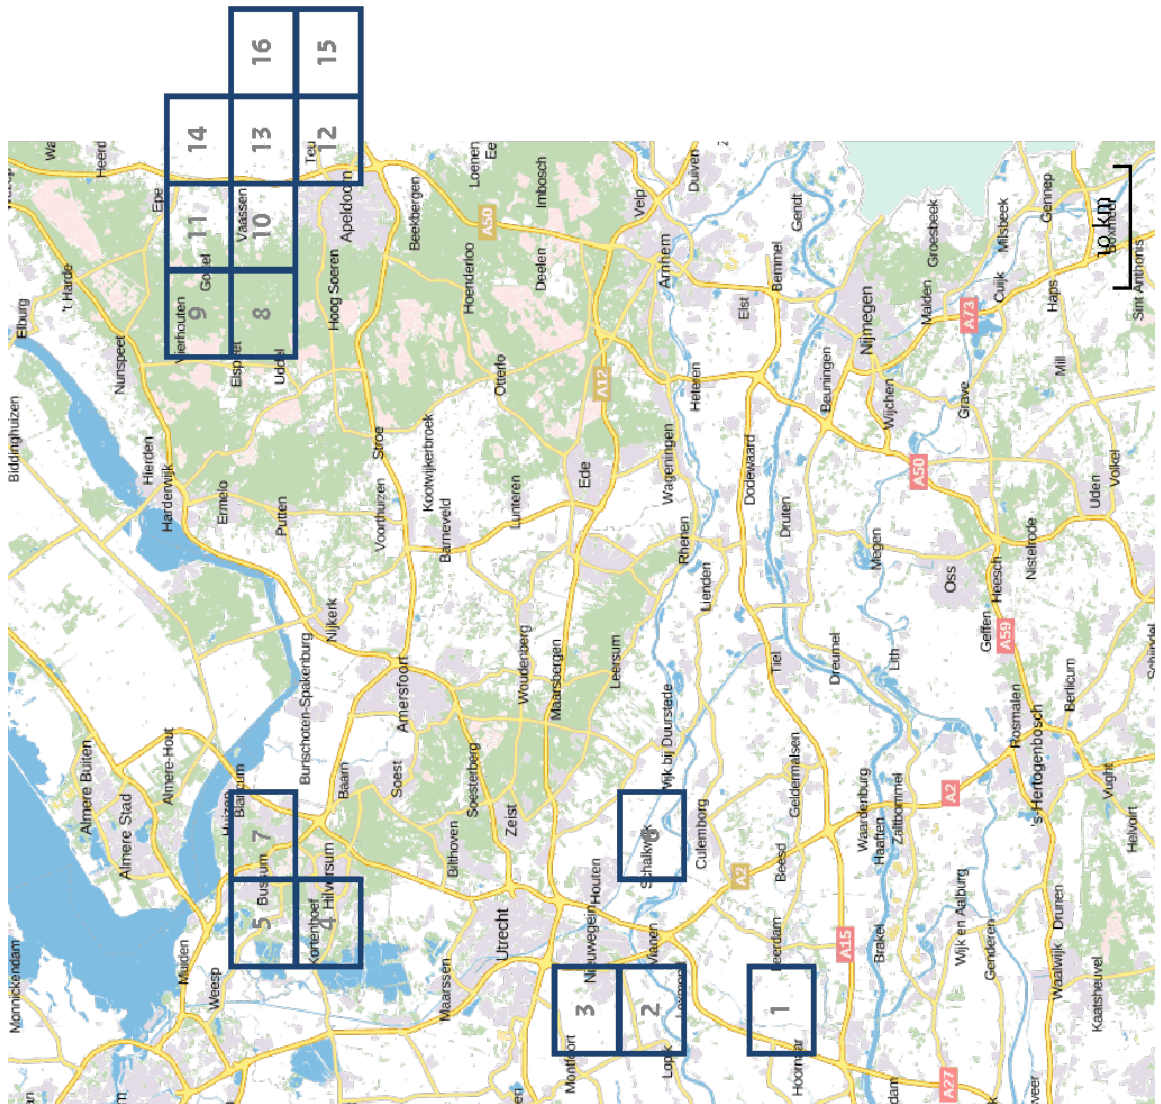

Verdere toelichting over deze PDF kunt u vinden in een bijbehorende leeswijzer. Deze leeswijzer en overige documentatie is te raadplegen via: [www.aerius.nl](http://www.aerius.nl).

Depositie  
Overzicht van  
beschikbare  
detailkaarten

Depositie (mol/ha/j)