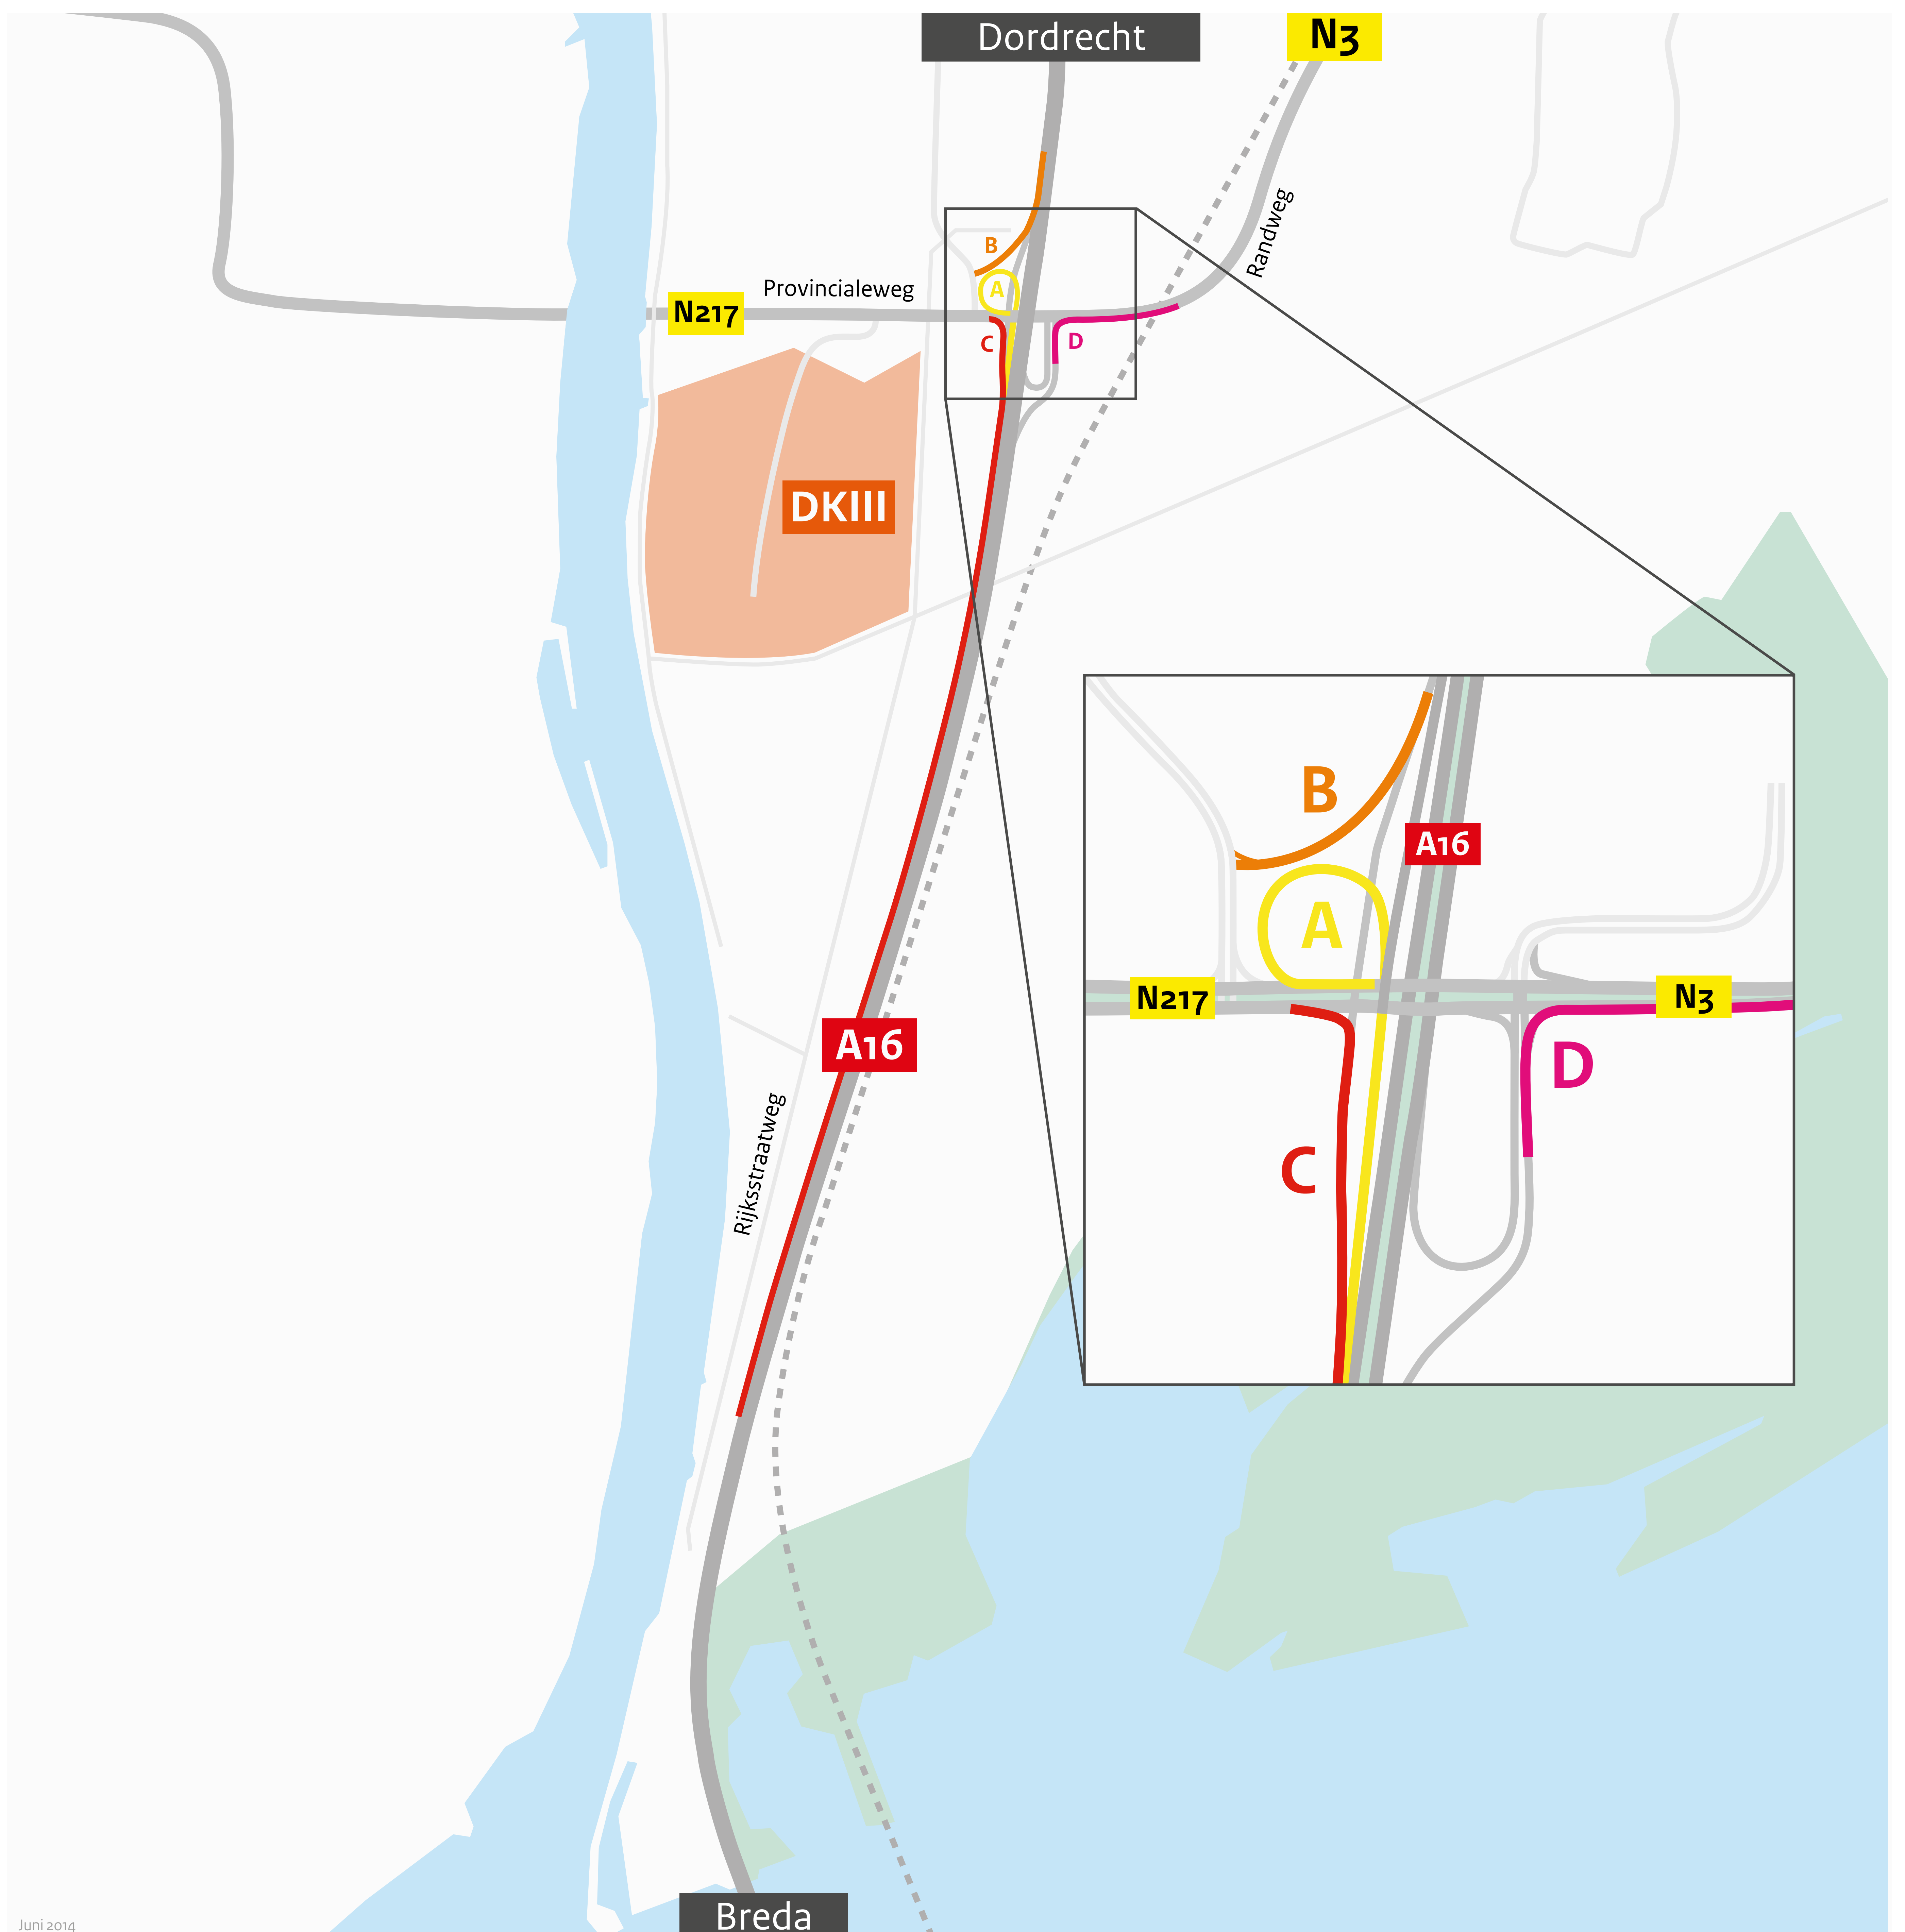

# Nieuwe aansluiting A16/N3

## Basisvariant

Juni 2014